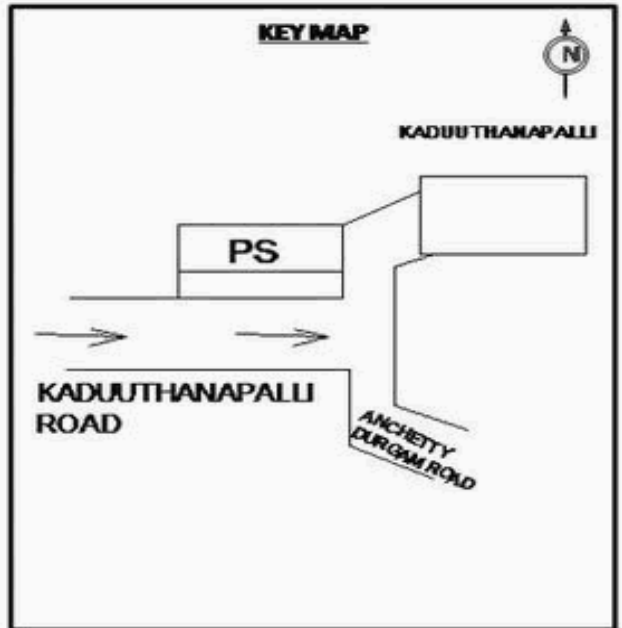

KRISHNAGIRI DISTRICT-கிருஷ்ணகிரி மாவட்டம்
056-THALI ASSEMBLY CONSTITUENCY-தளி சட்டமன்ற தொகுதி
220Panchayat Union Primary School, Kadu Uthanaipalli 635 113
220 பஞ்சாயத்தி ஒன்றிய துவக்கப்பள்ளி, காடுஉத்தனாபள்ளி

56-தனி சட்டமன்ற தொகுதி

வாக்காளர் பட்டியல் - 2018

பாகம் எண் 220

தொடர்ச்சி...

பிரிவு: 1-போடிச்சிப்பள்ளி (வ.கி) மற்றும் (ஆ) காடுத்தனப்பள்ளி வார்டு 2 , பின்கோடு : 635113