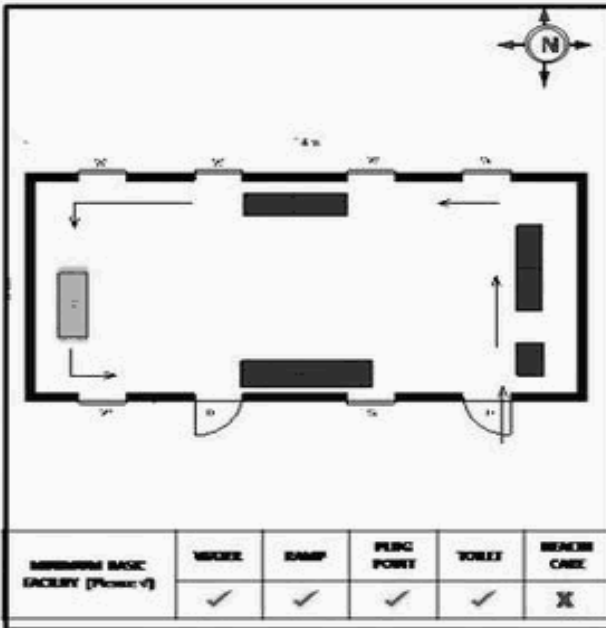

KRISHNAGIRI DISTRICT-கிருஷ்ணகிரி மாவட்டம்
056-THALLI ASSEMBLY CONSTITUENCY- தலி சட்டமன்ற தொகுதி
219 Govt Hr Sec School (Boys) Kelamangalam, 635109
219 அரசு சிறுநிலைப் பள்ளி (ஆண்கள்) கெலாமங்கலம்

56-தனி சட்டமன்ற தொகுதி

வாக்காளர் பட்டியல் - 2018

பாகம் எண் 219

தொடர்ச்சி...

பிரிவு: 1-கெலமங்கலம் (வ.கி) மற்றும் (பே) நேத்தாஜி நகர், வார்டு 4, பின்கோடு : 635113

1	ISK1042092 வாக்காளர் பெயர்: போடியாப்பன் தந்தை பெயர்: வெங்கடசாமி புதியபழைய வீட்டு எண்: na / 10-132 வயது: 81 இனம்: ஆண்	2	ISK1042027 வாக்காளர் பெயர்: கோவிந்தாம்மா கணவர் பெயர்: போடியப்பா புதியபழைய வீட்டு எண்: na / 10-132 வயது: 76 இனம்: பெண்	3	ISK1042043 வாக்காளர் பெயர்: சின்னமய்யா கணவர் பெயர்: சித்தப்பா புதியபழைய வீட்டு எண்: na / 10-129 வயது: 66 இனம்: பெண்
4	ISK1042134 வாக்காளர் பெயர்: முருகேசன் தந்தை பெயர்: பாலசாமி புதியபழைய வீட்டு எண்: na / 87-217 வயது: 48 இனம்: ஆண்	5	ISK1042282 வாக்காளர் பெயர்: ஸ்ரீனிவாசன் தந்தை பெயர்: சித்தப்பா புதியபழைய வீட்டு எண்: na / 10-129 வயது: 44 இனம்: ஆண்	6	ISK1042142 வாக்காளர் பெயர்: ராணி கணவர் பெயர்: ஸ்ரீனிவாசன் புதியபழைய வீட்டு எண்: na / 177 வயது: 39 இனம்: பெண்
7	ISK1042159 வாக்காளர் பெயர்: எல்லம்மா கணவர் பெயர்: முருகேஷ் புதியபழைய வீட்டு எண்: na / 12 வயது: 39 இனம்: பெண்	8	ISK1042050 வாக்காளர் பெயர்: சந்திரகுமாரி தந்தை பெயர்: முனிசாமி புதியபழைய வீட்டு எண்: na / 11-194b வயது: 38 இனம்: பெண்	9	ISK1042290 வாக்காளர் பெயர்: சுப்பிரமணி தந்தை பெயர்: வெங்கடப்பா புதியபழைய வீட்டு எண்: na / 107-1 வயது: 34 இனம்: ஆண்
10	ISK1042233 வாக்காளர் பெயர்: முருகேஷ் தந்தை பெயர்: சின்னப்பா புதியபழைய வீட்டு எண்: na / 12 வயது: 33 இனம்: ஆண்	11	ISK1042076 வாக்காளர் பெயர்: விஜி கணவர் பெயர்: லட்சுமிபதி புதியபழைய வீட்டு எண்: na / 36 வயது: 24 இனம்: பெண்	12	ISK1042035 வாக்காளர் பெயர்: உமா கணவர் பெயர்: மணி புதியபழைய வீட்டு எண்: na / 10-129 வயது: 24 இனம்: பெண்
13	ISK1042100 வாக்காளர் பெயர்: அருண்குமார் தந்தை பெயர்: கோவிந்தாஜ் புதியபழைய வீட்டு எண்: na / 76-194 வயது: 24 இனம்: ஆண்	14	ISK1042118 வாக்காளர் பெயர்: செல்வகுமார் தந்தை பெயர்: சென்னப்பா புதியபழைய வீட்டு எண்: na / 12-67a வயது: 24 இனம்: ஆண்	15	ISK1042126 வாக்காளர் பெயர்: ஜெகதீசன் தந்தை பெயர்: சுப்பிரமணி புதியபழைய வீட்டு எண்: na / 11-224 வயது: 24 இனம்: ஆண்
16	ISK1042241 வாக்காளர் பெயர்: நாகபஷ்ணா தந்தை பெயர்: நாகராஜ் புதியபழைய வீட்டு எண்: na / 100-69 வயது: 24 இனம்: ஆண்	17	ISK1042209 வாக்காளர் பெயர்: ரகுசிதா கணவர் பெயர்: சரவணன் புதியபழைய வீட்டு எண்: na / 109-74a வயது: 23 இனம்: பெண்	18	CMD1929785 வாக்காளர் பெயர்: ராமய்யா தந்தை பெயர்: சின்னப்பா புதியபழைய வீட்டு எண்: 1 / 125 வயது: 68 இனம்: ஆண்
19	TN/14/075/0297424 வாக்காளர் பெயர்: அனுசுயா கணவர் பெயர்: ராமய்யா புதியபழைய வீட்டு எண்: 1 / 125 வயது: 65 இனம்: பெண்	20	TN/14/075/0297585 வாக்காளர் பெயர்: சகுந்தலா கணவர் பெயர்: ராஜப்பா புதியபழைய வீட்டு எண்: 1 / 240C வயது: 58 இனம்: பெண்	21	CMD1930213 வாக்காளர் பெயர்: ஆனந்தன் தந்தை பெயர்: ராஜப்பா புதியபழைய வீட்டு எண்: 1 / 240C வயது: 45 இனம்: ஆண்
22	CMD2659498 வாக்காளர் பெயர்: மணி தந்தை பெயர்: மல்லய்யா புதியபழைய வீட்டு எண்: 1 / 240D வயது: 43 இனம்: ஆண்	23	CMD1235431 வாக்காளர் பெயர்: பாஸ்கர் தந்தை பெயர்: ராமய்யா புதியபழைய வீட்டு எண்: 1 / 125 வயது: 42 இனம்: ஆண்	24	CMD1234897 வாக்காளர் பெயர்: கௌரம்மா கணவர் பெயர்: ஆனந்தன் புதியபழைய வீட்டு எண்: 1 / 240C வயது: 38 இனம்: பெண்
25	ISK0624338 வாக்காளர் பெயர்: ஜெய்ராம் தந்தை பெயர்: முனியப்பா புதியபழைய வீட்டு எண்: 1 / NA வயது: 36 இனம்: ஆண்	26	ISK1359603 வாக்காளர் பெயர்: மணி தந்தை பெயர்: மாஃமுத்து புதியபழைய வீட்டு எண்: 1 / - வயது: 30 இனம்: ஆண்	27	ISK0624320 வாக்காளர் பெயர்: கௌரம்மா கணவர் பெயர்: ஜெய்ராம் புதியபழைய வீட்டு எண்: 1 / NA வயது: 28 இனம்: பெண்
28	ISK1463272 வாக்காளர் பெயர்: புவனா கணவர் பெயர்: மணி புதியபழைய வீட்டு எண்: 1 / - வயது: 27 இனம்: பெண்	29	ISK1463207 வாக்காளர் பெயர்: பேபி கணவர் பெயர்: துருவாசன் புதியபழைய வீட்டு எண்: 1 / - வயது: 23 இனம்: பெண்	30	ISK1042258 வாக்காளர் பெயர்: சண்முகம் தந்தை பெயர்: சாம்பப்பா புதியபழைய வீட்டு எண்: 1 / na வயது: 23 இனம்: ஆண்