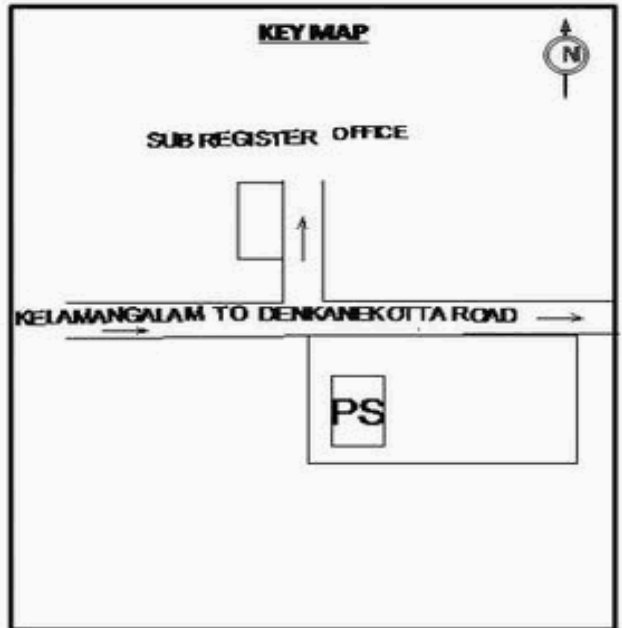

KRISHNAGIRI DISTRICT-கிருஷ்ணகிரி மாவட்டம்
056-THALLI ASSEMBLY CONSTITUENCY- தலி சட்டமன்ற தொகுதி
219 Govt Hr Sec School (Boys) Kelamangalam, 635109
219 அரசு சிறுநிலைப் பள்ளி (ஆண்கள்) கெலாமங்கலம்

56-தனி சட்டமன்ற தொகுதி

வாக்காளர் பட்டியல் - 2018

பாகம் எண் 219

தொடர்ச்சி...

பிரிவு: 1-கெலமங்கலம் (வ.கி) மற்றும் (பே) நேத்தாஜி நகர், வார்டு 4, பின்கோடு : 635113

1	ISK1042092 வாக்காளர் பெயர்: போடியாப்பன் தந்தை பெயர்: வெங்கடசாமி புதியபழைய வீட்டு எண்: na / 10-132 வயது: 81 இனம்: ஆண்	2	ISK1042027 வாக்காளர் பெயர்: கோவிந்தாம்மா கணவர் பெயர்: போடியப்பா புதியபழைய வீட்டு எண்: na / 10-132 வயது: 76 இனம்: பெண்	3	ISK1042043 வாக்காளர் பெயர்: சின்னமய்யா கணவர் பெயர்: சித்தப்பா புதியபழைய வீட்டு எண்: na / 10-129 வயது: 66 இனம்: பெண்
4	ISK1042134 வாக்காளர் பெயர்: முருகேசன் தந்தை பெயர்: பாலசாமி புதியபழைய வீட்டு எண்: na / 87-217 வயது: 48 இனம்: ஆண்	5	ISK1042282 வாக்காளர் பெயர்: ஸ்ரீனிவாசன் தந்தை பெயர்: சித்தப்பா புதியபழைய வீட்டு எண்: na / 10-129 வயது: 44 இனம்: ஆண்	6	ISK1042142 வாக்காளர் பெயர்: ராணி கணவர் பெயர்: ஸ்ரீனிவாசன் புதியபழைய வீட்டு எண்: na / 177 வயது: 39 இனம்: பெண்
7	ISK1042159 வாக்காளர் பெயர்: எல்லம்மா கணவர் பெயர்: முருகேஷ் புதியபழைய வீட்டு எண்: na / 12 வயது: 39 இனம்: பெண்	8	ISK1042050 வாக்காளர் பெயர்: சந்திரகுமாரி தந்தை பெயர்: முனிசாமி புதியபழைய வீட்டு எண்: na / 11-194b வயது: 38 இனம்: பெண்	9	ISK1042290 வாக்காளர் பெயர்: சுப்பிரமணி தந்தை பெயர்: வெங்கடப்பா புதியபழைய வீட்டு எண்: na / 107-1 வயது: 34 இனம்: ஆண்
10	ISK1042233 வாக்காளர் பெயர்: முருகேஷ் தந்தை பெயர்: சின்னப்பா புதியபழைய வீட்டு எண்: na / 12 வயது: 33 இனம்: ஆண்	11	ISK1042076 வாக்காளர் பெயர்: விஜி கணவர் பெயர்: லட்சுமிபதி புதியபழைய வீட்டு எண்: na / 36 வயது: 24 இனம்: பெண்	12	ISK1042035 வாக்காளர் பெயர்: உமா கணவர் பெயர்: மணி புதியபழைய வீட்டு எண்: na / 10-129 வயது: 24 இனம்: பெண்
13	ISK1042100 வாக்காளர் பெயர்: அருண்குமார் தந்தை பெயர்: கோவிந்தாஜ் புதியபழைய வீட்டு எண்: na / 76-194 வயது: 24 இனம்: ஆண்	14	ISK1042118 வாக்காளர் பெயர்: செல்வகுமார் தந்தை பெயர்: சென்னப்பா புதியபழைய வீட்டு எண்: na / 12-67a வயது: 24 இனம்: ஆண்	15	ISK1042126 வாக்காளர் பெயர்: ஜெகதீசன் தந்தை பெயர்: சுப்பிரமணி புதியபழைய வீட்டு எண்: na / 11-224 வயது: 24 இனம்: ஆண்
16	ISK1042241 வாக்காளர் பெயர்: நாகபஷ்ணா தந்தை பெயர்: நாகராஜ் புதியபழைய வீட்டு எண்: na / 100-69 வயது: 24 இனம்: ஆண்	17	ISK1042209 வாக்காளர் பெயர்: ரகுசிதா கணவர் பெயர்: சரவணன் புதியபழைய வீட்டு எண்: na / 109-74a வயது: 23 இனம்: பெண்	18	CMD1929785 வாக்காளர் பெயர்: ராமய்யா தந்தை பெயர்: சின்னப்பா புதியபழைய வீட்டு எண்: 1 / 125 வயது: 68 இனம்: ஆண்
19	TN/14/075/0297424 வாக்காளர் பெயர்: அனுசுயா கணவர் பெயர்: ராமய்யா புதியபழைய வீட்டு எண்: 1 / 125 வயது: 65 இனம்: பெண்	20	TN/14/075/0297585 வாக்காளர் பெயர்: சகுந்தலா கணவர் பெயர்: ராஜப்பா புதியபழைய வீட்டு எண்: 1 / 240C வயது: 58 இனம்: பெண்	21	CMD1930213 வாக்காளர் பெயர்: ஆனந்தன் தந்தை பெயர்: ராஜப்பா புதியபழைய வீட்டு எண்: 1 / 240C வயது: 45 இனம்: ஆண்
22	CMD2659498 வாக்காளர் பெயர்: மணி தந்தை பெயர்: மல்லய்யா புதியபழைய வீட்டு எண்: 1 / 240D வயது: 43 இனம்: ஆண்	23	CMD1235431 வாக்காளர் பெயர்: பாஸ்கர் தந்தை பெயர்: ராமய்யா புதியபழைய வீட்டு எண்: 1 / 125 வயது: 42 இனம்: ஆண்	24	CMD1234897 வாக்காளர் பெயர்: கௌரம்மா கணவர் பெயர்: ஆனந்தன் புதியபழைய வீட்டு எண்: 1 / 240C வயது: 38 இனம்: பெண்
25	ISK0624338 வாக்காளர் பெயர்: ஜெய்ராம் தந்தை பெயர்: முனியப்பா புதியபழைய வீட்டு எண்: 1 / NA வயது: 36 இனம்: ஆண்	26	ISK1359603 வாக்காளர் பெயர்: மணி தந்தை பெயர்: மாஃமுத்து புதியபழைய வீட்டு எண்: 1 / - வயது: 30 இனம்: ஆண்	27	ISK0624320 வாக்காளர் பெயர்: கௌரம்மா கணவர் பெயர்: ஜெய்ராம் புதியபழைய வீட்டு எண்: 1 / NA வயது: 28 இனம்: பெண்
28	ISK1463272 வாக்காளர் பெயர்: புவனா கணவர் பெயர்: மணி புதியபழைய வீட்டு எண்: 1 / - வயது: 27 இனம்: பெண்	29	ISK1463207 வாக்காளர் பெயர்: பேபி கணவர் பெயர்: துருவாசன் புதியபழைய வீட்டு எண்: 1 / - வயது: 23 இனம்: பெண்	30	ISK1042258 வாக்காளர் பெயர்: சண்முகம் தந்தை பெயர்: சாம்பப்பா புதியபழைய வீட்டு எண்: 1 / na வயது: 23 இனம்: ஆண்