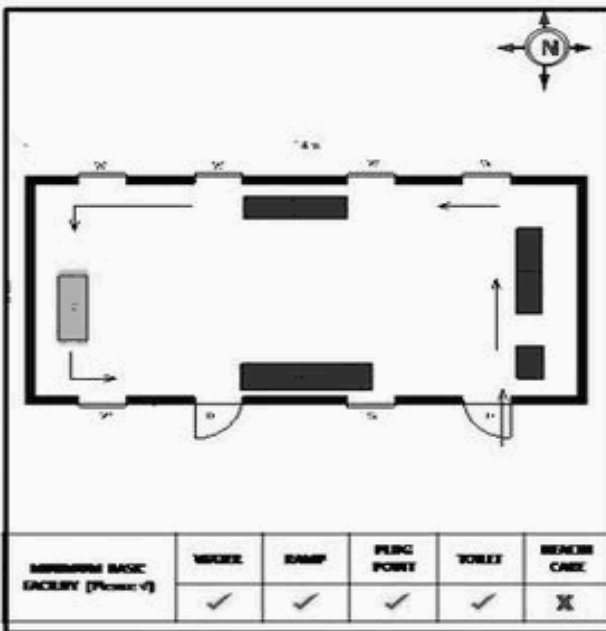

KRISHNAGIRI DISTRICT-கிருஷ்ணகிரி மாவட்டம்
056-THALLI ASSEMBLY CONSTITUENCY- தலி சட்டமன்ற தொகுதி
219 Govt Hr Sec School (Boys) Kelamangalam, 635109
219 அரசு சிறுநிலைப் பள்ளி (ஆண்கள்) கெலாமங்கலம்

56-தனி சட்டமன்ற தொகுதி

வாக்காளர் பட்டியல் - 2017

பாகம் எண் 219

தொடர்ச்சி...

பிரிவு: 1-கெலமங்கலம் (வ.கி) மற்றும் (பே) நேத்தாஜி நகர், வார்டு 4, பின்கோடு : 635113