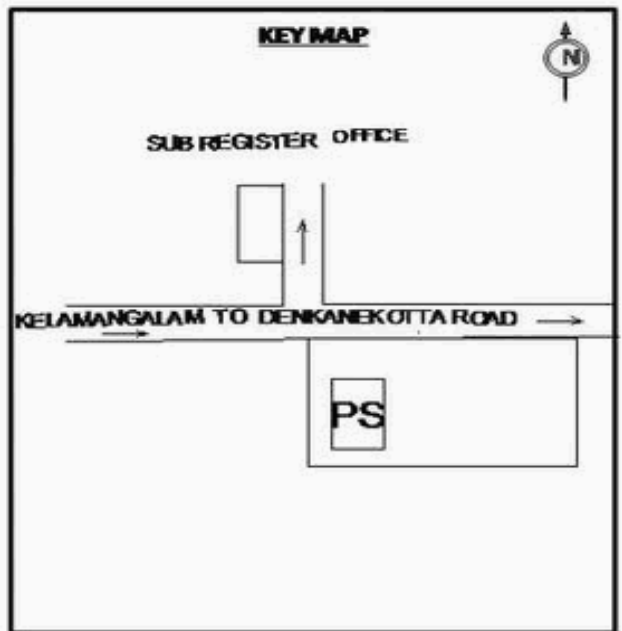

KRISHNAGIRI DISTRICT-கிருஷ்ணகிரி மாவட்டம்
056-THALLI ASSEMBLY CONSTITUENCY- தலி சட்டமன்ற தொகுதி
219 Govt Hr Sec School (Boys) Kelamangalam, 635109
219 அரசு சிறுநிலைப் பள்ளி (ஆண்கள்) கெலாமங்கலம்

56-தனி சட்டமன்ற தொகுதி

வாக்காளர் பட்டியல் - 2017

பாகம் எண் 219

தொடர்ச்சி...

பிரிவு: 1-கெலமங்கலம் (வ.கி) மற்றும் (பே) நேத்தாஜி நகர், வார்டு 4, பின்கோடு : 635113