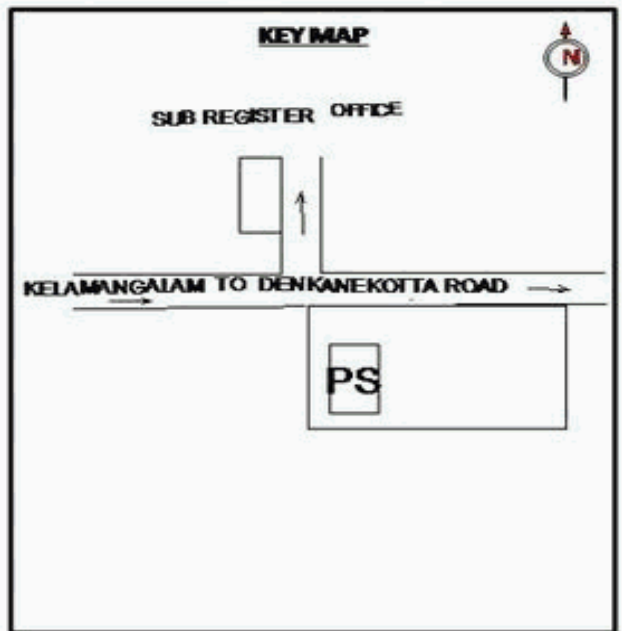

KRISHNAGIRI DISTRICT- கிருஷ்ணகிரி மாவட்டம்
056- THALI ASSEMBLY CONSTITUENCY – தலி சட்டமன்ற தொகுதி
218 Govt Hr Sec School (Boys) Kalamangalam, 635109
218 அரசு சிறுவர்/சிறுமகள் பள்ளி (ஆண்கள்) கலாமங்கலம்

56-தனி சட்டமன்ற தொகுதி

வாக்காளர் பட்டியல் - 2017

பாகம் எண் 218

தொடர்ச்சி...

பிரிவு: 1-கெலமங்கலம் (வ.கி) மற்றும் (பே) நேத்தாஜி நகர் வார்டு 3, பின்கோடு : 635113