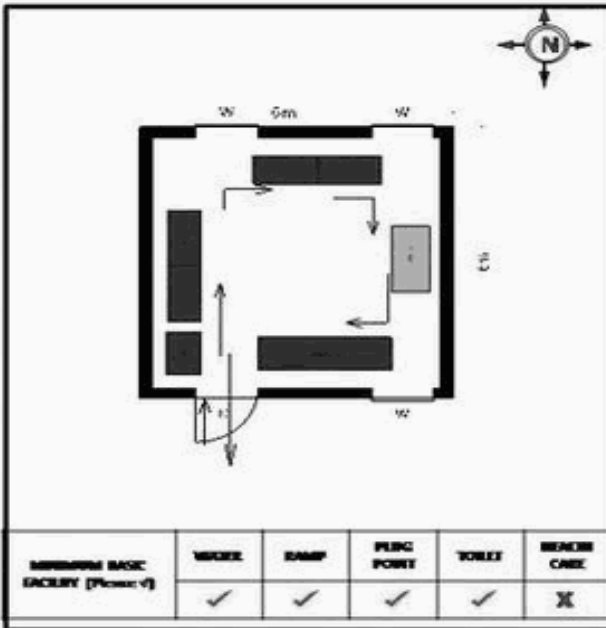

KRISHNAGIRI DISTRICT-கிருஷ்ணகிரி மாவட்டம்
056-THALI ASSEMBLY CONSTITUENCY – தலி சட்டமன்ற தொகுதி
218 Govt Hr Sec School (Boys) Kelamangalam, 635109
218 அரசு சிறுவர்/சிறுமகள் பள்ளி (ஆண்கள்) கெலமங்கலம்

MINIMUM BASIC FACILITY (Perce: v)	WATER	RAMP	PLUG POINT	TOILET	BENCH CASE
	✓	✓	✓	✓	X