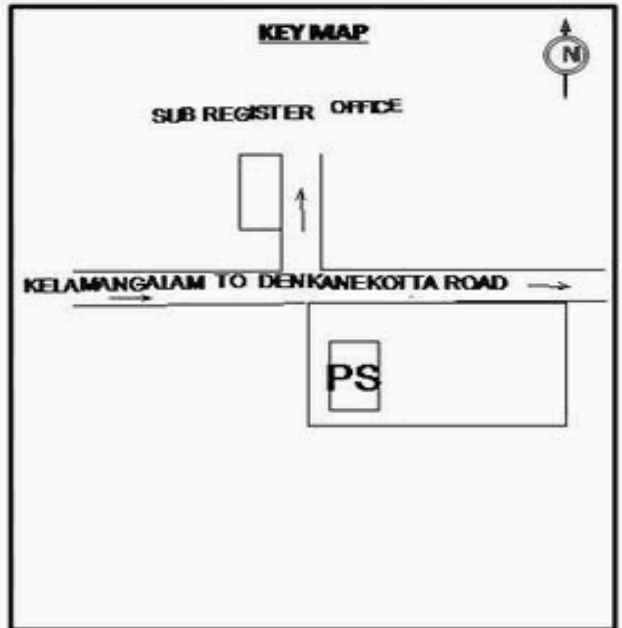

வாக்காளர் பட்டியல் - 2018
மாநிலம் - தமிழ்நாடு

சட்டமன்றத் தொகுதி எண், பெயர் மற்றும் ஒதுக்கீட்டுத்தகுதி நிலை :	56 தளி பொது	பாகம் எண்: 218
சட்டமன்றத் தொகுதி அடங்கியுள்ள நாடாளுமன்றத் தொகுதியின் எண், பெயர் ஒதுக்கீட்டுத்தகுதி நிலை :	9 கிருஷ்ணகிரி பொது	
1. திருத்தத்தின் விவரங்கள்		
திருத்தப்படும் ஆண்டு : 2018 தகுதியேற்படுத்தும் நாள் : 01/01/2018 திருத்தத்தின் வகை : சிறப்பு சுருக்கமுறைத் திருத்தம் (2007 ஆம் ஆண்டு தொகுதி எல்லை மறுவரையறைப்படி) வரைவுப் பட்டியல் வெளியிடப்பட்ட நாள் : 03/10/2017	பட்டியல் வகை : 01-09-2016 அன்றைய தேதிப்படி தயாரிக்கப்பட்ட ஒருங்கிணைக்கப்பட்ட அடிப்படைப் பட்டியலும் அதனையடுத்த துணைப்பட்டியல்கள் 1 மற்றும் 2ம் ஒருங்கிணைக்கப்பட்ட பட்டியல்	
2. பாகத்தின் விவரங்கள் மற்றும் வாக்குச்சாவடிக்கான பரப்பளவு		
பாகத்தின் கீழ்வரும் பிரிவின் எண் மற்றும் பெயர் 1. கெலமங்கலம் (வ.கி) மற்றும் (பே) நேத்தாஜி நகர் வார்டு 3 99. அயல்நாடு வாழ் வாக்காளர்கள் -		
		முக்கிய நகரம் : கி.நி.அ.மண்டலம் : கெலமங்கலம் பிர்கா : காவல் நிலையம் : கெலமங்கலம் வட்டம் : தேன்கனிக்கோட்டை மாவட்டம் : கிருஷ்ணகிரி அஞ்சலகக்குறியீட்டெண் : 635113
3. வாக்குச் சாவடியின் விவரங்கள்		
வாக்குச்சாவடியின் எண் மற்றும் பெயர் :	218 - அரசு மேல்நிலைப் பள்ளி கெலமங்கலம் 635 109	பொது
வாக்குச்சாவடியின் முகவரி :	தெற்கு பார்த்த கிழக்கு பகுதி தாரசு கட்டிடம் அறை எண் 22	0
4. வாக்காளர்களின் எண்ணிக்கை		
தொடங்கும் வரிசை எண்	முடியும் வரிசை எண்	வாக்காளர்களின் எண்ணிக்கை
1	977	ஆண் 488 பெண் 489 இதரர் 0 மொத்தம் 977

KRISHNAGIRI DISTRICT-கிருஷ்ணகிரி மாவட்டம்
056-THALI ASSEMBLY CONSTITUENCY – தலி சட்டமன்ற தொகுதி
218 Govt Hr Sec School (Boys) Kelamangalam, 635109
218 அரசு சிறுவர்/சிறுமகள் பள்ளி (ஆண்கள்) கெலமங்கலம்

MINIMUM BASIC FACILITY (Perce: v)	WATER	RAMP	PLUG POINT	TOILET	BENCH CASE
	✓	✓	✓	✓	X