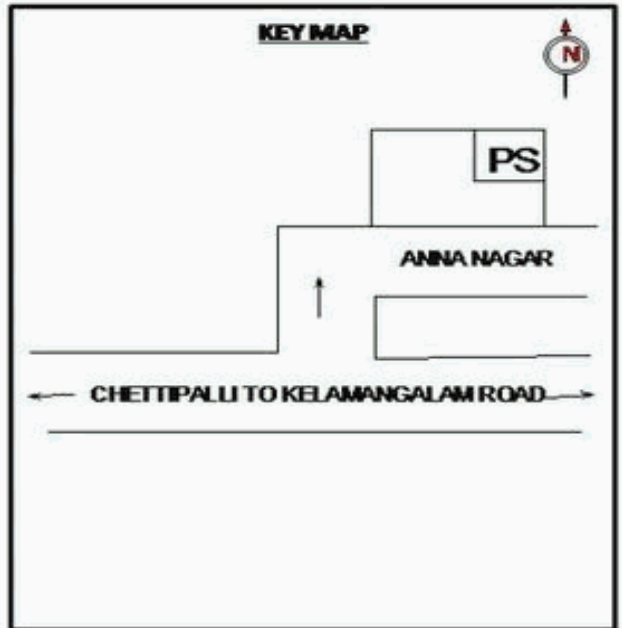

KRISHNAGIRI DISTRICT- கிருஷ்ணகிரி மாவட்டம்
056-THALI ASSEMBLY CONSTITUENCY-- தலி சட்டமன்ற தொகுதி
217Panchayat Union Middle School , Kalamangalam (Urdu) 635113..
217 பஞ்சாயத்து ஒன்றிய நடுநிலைப்பள்ளி, கலமங்கலம் (உருது)

MINIMUM BASIC FACILITY (Panchayat)	WATER	RAMP	PURG POINT	TOILET	BENCH CASE
	✓	✓	✓	✓	✗