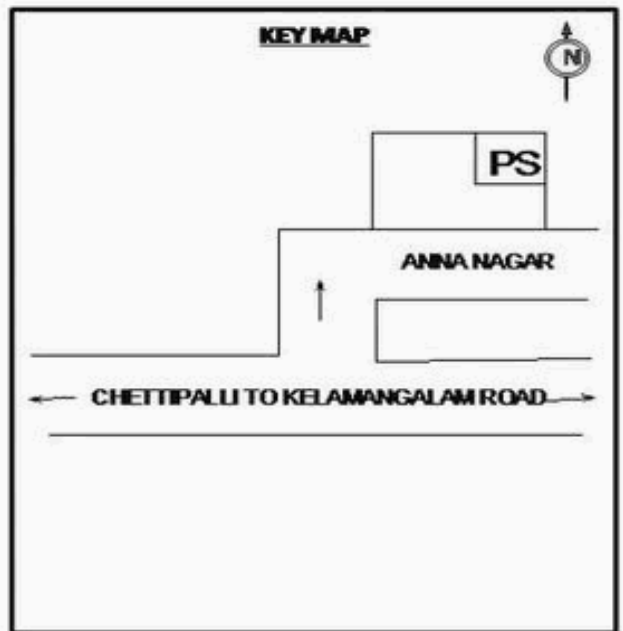

KRISHNAGIRI DISTRICT- கிருஷ்ணகிரி மாவட்டம்
056-THALI ASSEMBLY CONSTITUENCY-- தலி சட்டமன்ற தொகுதி
217Panchayat Union Middle School , Kalamangalam (Urdu) 635113..
217 பஞ்சாயத்து ஒன்றிய நடுநிலைப்பள்ளி, கலமங்கலம் (உருது)

MINIMUM BASIC FACILITY (Please ✓)	WATER	RAMP	PLUG POINT	TOILET	BENCH CASE
	✓	✓	✓	✓	X