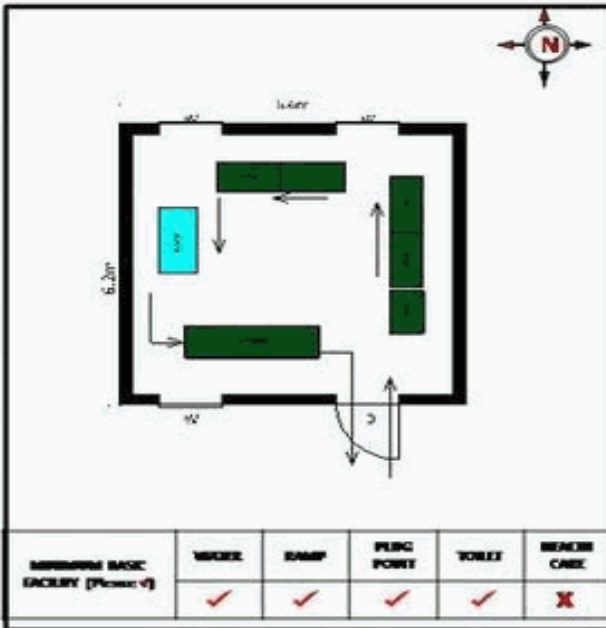

KRISHNAGIRI DISTRICT- கிருஷ்ணகிரி மாவட்டம்
056-THALI ASSEMBLY CONSTITUENCY-- தலி சட்டமன்ற தொகுதி
217Panchayat Union Middle School , Kalamangalam (Urdu) 635113..
217 பஞ்சாயத்து ஒன்றிய நடுநிலைப்பள்ளி, கலமங்கலம் (உருது)

MINIMUM BASIC FACILITY (Panchayat)	WATER	RAMP	PURG POINT	TOILET	BENCH CASE
	✓	✓	✓	✓	✗