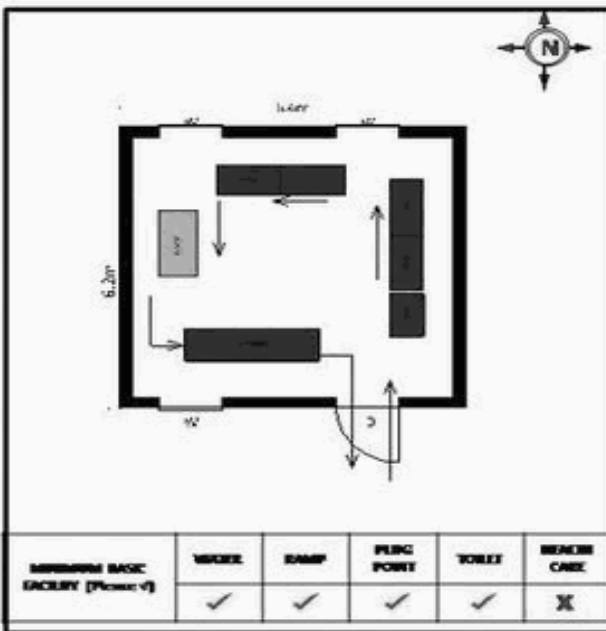

KRISHNAGIRI DISTRICT- கிருஷ்ணகிரி மாவட்டம்
056-THALI ASSEMBLY CONSTITUENCY-- தலி சட்டமன்ற தொகுதி
217Panchayat Union Middle School , Kalamangalam (Urdu) 635113..
217 பஞ்சாயத்து ஒன்றிய நடுநிலைப்பள்ளி, கலமங்கலம் (உருது)

MINIMUM BASIC FACILITY (Please ✓)	WATER	RAMP	PLUG POINT	TOILET	BENCH CASE
	✓	✓	✓	✓	X