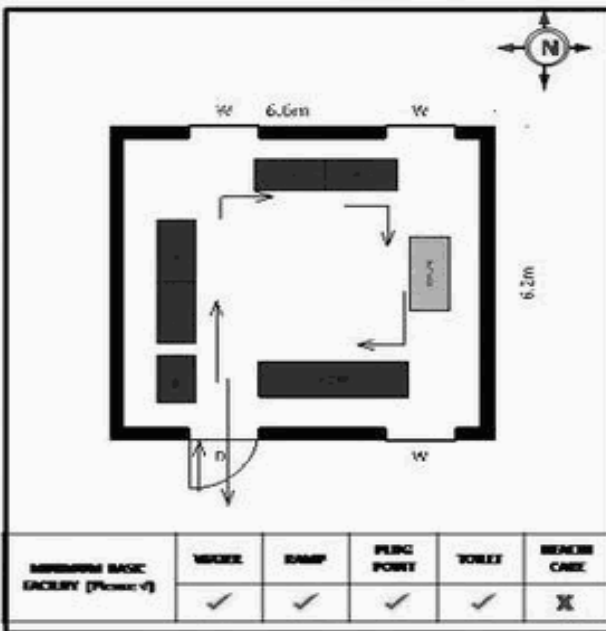

KRISHNAGIRI DISTRICT- கிருஷ்ணகிரி மாவட்டம்
056-THALI ASSEMBLY CONSTITUENCY- தலி சட்டமன்ற தொகுதி
216Panchayat Union Middle School, Kalamangalam (Urdu) 635113.
216 ஊராட்சி ஒன்றிய நடுநிலைப்பள்ளி, கலமங்கலம் (2-ஆம்)

56-தனி சட்டமன்ற தொகுதி

வாக்காளர் பட்டியல் - 2018

பாகம் எண் 216

தொடர்ச்சி...

பிரிவு: 1-கெலமங்கலம் (வ.கி) மற்றும் (பே) அண்ணா நகர் வார்டு 15 , பின்கோடு : 635113