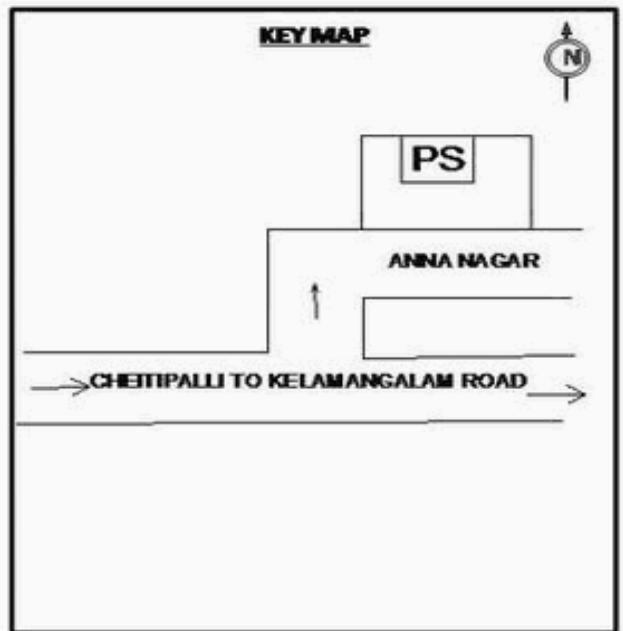

KRISHNAGIRI DISTRICT- கிருஷ்ணகிரி மாவட்டம்
056-THALI ASSEMBLY CONSTITUENCY- தலி சட்டமன்ற தொகுதி
216Panchayat Union Middle School, Kalamangalam (Urdu) 635113.
216 ஊராட்சி ஒன்றிய நடுநிலைப்பள்ளி, கலமங்கலம் (2-ஆம்)

56-தனி சட்டமன்ற தொகுதி

வாக்காளர் பட்டியல் - 2018

பாகம் எண் 216

தொடர்ச்சி...

பிரிவு: 1-கெலமங்கலம் (வ.கி) மற்றும் (பே) அண்ணா நகர் வார்டு 15 , பின்கோடு : 635113