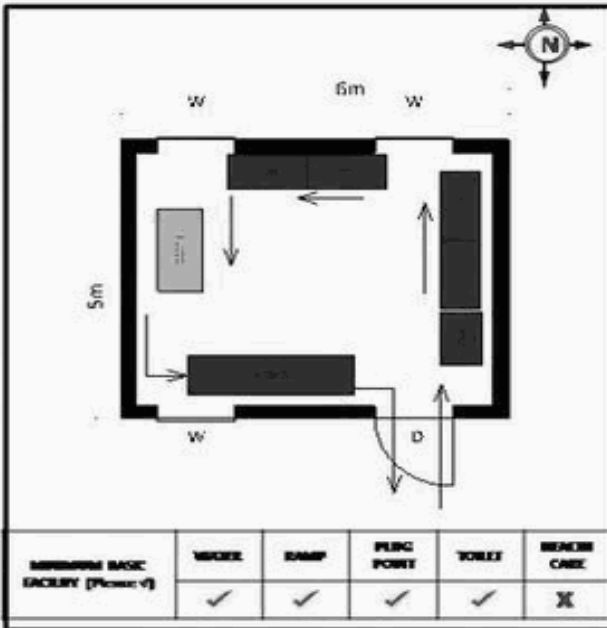

KRISHNAGIRI DISTRICT-கிருஷ்ணகிரி மாவட்டம்
056-THALLI ASSEMBLY CONSTITUENCY – தலி சட்டமன்ற தொகுதி
215Panchayat Union Primary School, Kalamangalam(Urdu) 635 113
215பஞ்சாயத்து ஒன்றிய நடுநிலைப் பள்ளி, கலமங்கலம் (உருது)

56-தனி சட்டமன்ற தொகுதி

வாக்காளர் பட்டியல் - 2018

பாகம் எண் 215

தொடர்ச்சி...

பிரிவு: 1-கெலமங்கலம் (வ.கி) மற்றும் (பே) நேரு நகர் வார்டு 2 , பின்கோடு : 635113

1	ISK1040054 வாக்காளர் பெயர்: நசிமா கணவர் பெயர்: குலாப்ஜான் புதியபழைய வீட்டு எண்: na / 12-232 வயது: 44 இனம்: பெண்	2	TN/14/075/0294497 வாக்காளர் பெயர்: மேருனிசா கணவர் பெயர்: சாப்ஜான் புதியபழைய வீட்டு எண்: Z54 / 101 வயது: 45 இனம்: பெண்	3	ISK1461946 வாக்காளர் பெயர்: அபீர்ஜான் தந்தை பெயர்: பாஷா சாகிப் புதியபழைய வீட்டு எண்: 1 / 45-1 வயது: 42 இனம்: ஆண்
4	ISK1461938 வாக்காளர் பெயர்: மெளலா தந்தை பெயர்: பியாரு சாகிப் புதியபழைய வீட்டு எண்: 1 / 8-36 வயது: 34 இனம்: ஆண்	5	ISK0619965 வாக்காளர் பெயர்: ஷில்பா கணவர் பெயர்: நாகராஜ் புதியபழைய வீட்டு எண்: 1 / NA வயது: 28 இனம்: பெண்	6	ISK1358308 வாக்காளர் பெயர்: பார்வதி கணவர் பெயர்: நாகராஜ் புதியபழைய வீட்டு எண்: 1 / 4-168 வயது: 22 இனம்: பெண்
7	ISK1358290 வாக்காளர் பெயர்: சாஹினா தந்தை பெயர்: சாம்சீர் புதியபழைய வீட்டு எண்: 1 / - வயது: 20 இனம்: பெண்	8	ISK1461920 வாக்காளர் பெயர்: ரேஷ்மா தந்தை பெயர்: சாதிக் புதியபழைய வீட்டு எண்: 1 / 5-95A வயது: 19 இனம்: ஆண்	9	ISK1461862 வாக்காளர் பெயர்: அர்பாஸ்உசேன் தந்தை பெயர்: முகமதரியாஸ் புதியபழைய வீட்டு எண்: 1 / 9-86 வயது: 19 இனம்: ஆண்
10	ISK0777722 வாக்காளர் பெயர்: புஷ்பா தந்தை பெயர்: உமாசங்கர் புதியபழைய வீட்டு எண்: 1-2 / 9-48 வயது: 25 இனம்: பெண்	11	CMD2651537 வாக்காளர் பெயர்: ராஜா தந்தை பெயர்: முருகேஸ் புதியபழைய வீட்டு எண்: 1-10 / NA வயது: 32 இனம்: ஆண்	12	ISK0619817 வாக்காளர் பெயர்: வரலட்சுமி மற்றவர் பெயர்: லட்சுமணன் புதியபழைய வீட்டு எண்: 1-34 / NA வயது: 37 இனம்: பெண்
13	ISK0619288 வாக்காளர் பெயர்: பாக்கியம்மா மற்றவர் பெயர்: சேகர் புதியபழைய வீட்டு எண்: 1-46 / NA வயது: 68 இனம்: பெண்	14	ISK1417484 வாக்காளர் பெயர்: இர்ஸத் தந்தை பெயர்: சேகர் புதியபழைய வீட்டு எண்: 1-46 / NA வயது: 21 இனம்: ஆண்	15	ISK1208958 வாக்காளர் பெயர்: ரபீயுனிசா கணவர் பெயர்: காதர் கான் புதியபழைய வீட்டு எண்: 1-126 / - வயது: 51 இனம்: பெண்
16	ISK0619130 வாக்காளர் பெயர்: நாசிர் தந்தை பெயர்: பியாருசாகிப் புதியபழைய வீட்டு எண்: 1-173 / - வயது: 47 இனம்: ஆண்	17	ISK0619486 வாக்காளர் பெயர்: தனலட்சுமி கணவர் பெயர்: மாதயன் புதியபழைய வீட்டு எண்: 1A / NA வயது: 53 இனம்: பெண்	18	ISK0076372 வாக்காளர் பெயர்: சையத்சுபான் தந்தை பெயர்: தஸ்தகிரிசாகேப் புதியபழைய வீட்டு எண்: 1A / NA வயது: 46 இனம்: ஆண்
19	ISK0620120 வாக்காளர் பெயர்: நாகராஜ் தாய் பெயர்: ராஜம்மா புதியபழைய வீட்டு எண்: 1A / NA வயது: 46 இனம்: ஆண்	20	ISK0619049 வாக்காளர் பெயர்: மொஹமதரியாஸ் தந்தை பெயர்: அப்துல்அஜிஸ் புதியபழைய வீட்டு எண்: 1A / NA வயது: 45 இனம்: ஆண்	21	ISK0619882 வாக்காளர் பெயர்: நாராயணமூர்த்தி தந்தை பெயர்: நாராயணசாமி புதியபழைய வீட்டு எண்: 1A / NA வயது: 42 இனம்: ஆண்
22	ISK0619411 வாக்காளர் பெயர்: அப்சல் மற்றவர் பெயர்: அபீர் புதியபழைய வீட்டு எண்: 1A / NA வயது: 40 இனம்: ஆண்	23	ISK0619874 வாக்காளர் பெயர்: யாஸ்மின்தாஜ் தந்தை பெயர்: சாதிர் புதியபழைய வீட்டு எண்: 1A / NA வயது: 36 இனம்: பெண்	24	ISK0076174 வாக்காளர் பெயர்: சர்புன் கணவர் பெயர்: அப்துல் புதியபழைய வீட்டு எண்: 1A / NA வயது: 35 இனம்: பெண்
25	ISK0620245 வாக்காளர் பெயர்: மஞ்சளா கணவர் பெயர்: கணேஷ் புதியபழைய வீட்டு எண்: 1A / NA வயது: 33 இனம்: பெண்	26	ISK0619908 வாக்காளர் பெயர்: மாபூப்பாஷா மற்றவர் பெயர்: ரஷீர் புதியபழைய வீட்டு எண்: 1A / NA வயது: 32 இனம்: ஆண்	27	ISK0076380 வாக்காளர் பெயர்: செந்தில்குமார் தந்தை பெயர்: மணி புதியபழைய வீட்டு எண்: 1A / NA வயது: 31 இனம்: ஆண்
28	ISK0076224 வாக்காளர் பெயர்: நபீசா தந்தை பெயர்: பாபு புதியபழைய வீட்டு எண்: 1A / NA வயது: 30 இனம்: பெண்	29	ISK0076281 வாக்காளர் பெயர்: நபீலா கணவர் பெயர்: அபீர்சாப் புதியபழைய வீட்டு எண்: 1A / NA வயது: 29 இனம்: பெண்	30	ISK0620112 வாக்காளர் பெயர்: ஹீனா தந்தை பெயர்: குல்ஜார் புதியபழைய வீட்டு எண்: 1A / NA வயது: 28 இனம்: பெண்