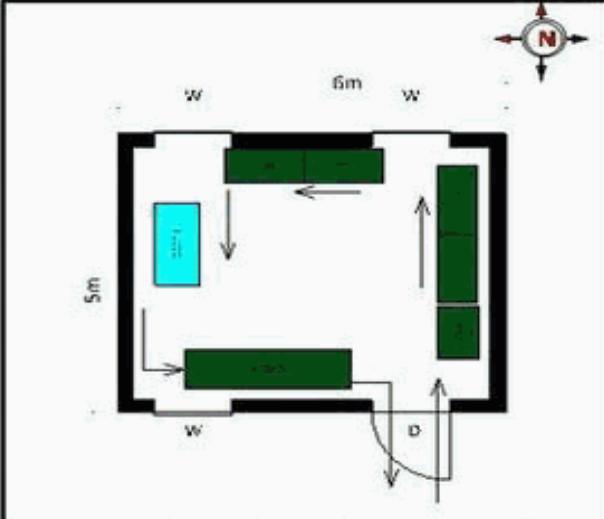

KRISHNAGIRI DISTRICT- கிருஷ்ணகிரி மாவட்டம்
056-THALLI ASSEMBLY CONSTITUENCY – தலி சட்டமன்ற தொகுதி
215Panchayat Union Primary School , Kelamangalam(Urdu) 635 113
215பஞ்சாயத்து ஒன்றிய நடுநிலைப் பள்ளி, கெலமங்கலம்(உருது)

MINIMUM BASIC FACILITY (Panchayat)	WATER	RAMP	PLUG POINT	TOILET	BENCH CASE
	✓	✓	✓	✓	✗