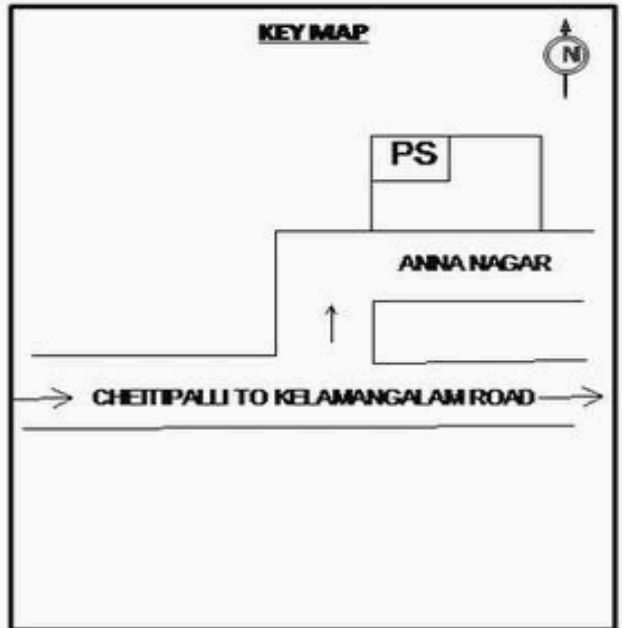

KRISHNAGIRI DISTRICT-கிருஷ்ணகிரி மாவட்டம்
056-THALLI ASSEMBLY CONSTITUENCY – தலி சட்டமன்ற தொகுதி
215Panchayat Union Primary School, Kalamangalam(Urdu) 635 113
215பஞ்சாயத்து ஒன்றிய நடுநிலைப் பள்ளி, கலமங்கலம் (உருது)

56-தனி சட்டமன்ற தொகுதி

வாக்காளர் பட்டியல் - 2018

பாகம் எண் 215

தொடர்ச்சி...

பிரிவு: 1-கெலமங்கலம் (வ.கி) மற்றும் (பே) நேரு நகர் வார்டு 2 , பின்கோடு : 635113

1	ISK1040054 வாக்காளர் பெயர்: நசிமா கணவர் பெயர்: குலாப்ஜான் புதியபழைய வீட்டு எண்: na / 12-232 வயது: 44 இனம்: பெண்	2	TN/14/075/0294497 வாக்காளர் பெயர்: மேருனிசா கணவர் பெயர்: சாப்ஜான் புதியபழைய வீட்டு எண்: Z54 / 101 வயது: 45 இனம்: பெண்	3	ISK1461946 வாக்காளர் பெயர்: அபீர்ஜான் தந்தை பெயர்: பாஷா சாகிப் புதியபழைய வீட்டு எண்: 1 / 45-1 வயது: 42 இனம்: ஆண்
4	ISK1461938 வாக்காளர் பெயர்: மெளலா தந்தை பெயர்: பியாரு சாகிப் புதியபழைய வீட்டு எண்: 1 / 8-36 வயது: 34 இனம்: ஆண்	5	ISK0619965 வாக்காளர் பெயர்: ஷில்பா கணவர் பெயர்: நாகராஜ் புதியபழைய வீட்டு எண்: 1 / NA வயது: 28 இனம்: பெண்	6	ISK1358308 வாக்காளர் பெயர்: பார்வதி கணவர் பெயர்: நாகராஜ் புதியபழைய வீட்டு எண்: 1 / 4-168 வயது: 22 இனம்: பெண்
7	ISK1358290 வாக்காளர் பெயர்: சாஹினா தந்தை பெயர்: சாம்சீர் புதியபழைய வீட்டு எண்: 1 / - வயது: 20 இனம்: பெண்	8	ISK1461920 வாக்காளர் பெயர்: ரேஷ்மா தந்தை பெயர்: சாதிக் புதியபழைய வீட்டு எண்: 1 / 5-95A வயது: 19 இனம்: ஆண்	9	ISK1461862 வாக்காளர் பெயர்: அர்பாஸ்உசேன் தந்தை பெயர்: முகமதரியாஸ் புதியபழைய வீட்டு எண்: 1 / 9-86 வயது: 19 இனம்: ஆண்
10	ISK0777722 வாக்காளர் பெயர்: புஷ்பா தந்தை பெயர்: உமாசங்கர் புதியபழைய வீட்டு எண்: 1-2 / 9-48 வயது: 25 இனம்: பெண்	11	CMD2651537 வாக்காளர் பெயர்: ராஜா தந்தை பெயர்: முருகேஸ் புதியபழைய வீட்டு எண்: 1-10 / NA வயது: 32 இனம்: ஆண்	12	ISK0619817 வாக்காளர் பெயர்: வரலட்சுமி மற்றவர் பெயர்: லட்சுமணன் புதியபழைய வீட்டு எண்: 1-34 / NA வயது: 37 இனம்: பெண்
13	ISK0619288 வாக்காளர் பெயர்: பாக்கியம்மா மற்றவர் பெயர்: சேகர் புதியபழைய வீட்டு எண்: 1-46 / NA வயது: 68 இனம்: பெண்	14	ISK1417484 வாக்காளர் பெயர்: இர்ஸத் தந்தை பெயர்: சேகர் புதியபழைய வீட்டு எண்: 1-46 / NA வயது: 21 இனம்: ஆண்	15	ISK1208958 வாக்காளர் பெயர்: ரபீயுனிசா கணவர் பெயர்: காதர் கான் புதியபழைய வீட்டு எண்: 1-126 / - வயது: 51 இனம்: பெண்
16	ISK0619130 வாக்காளர் பெயர்: நாசிர் தந்தை பெயர்: பியாருசாகிப் புதியபழைய வீட்டு எண்: 1-173 / - வயது: 47 இனம்: ஆண்	17	ISK0619486 வாக்காளர் பெயர்: தனலட்சுமி கணவர் பெயர்: மாதயன் புதியபழைய வீட்டு எண்: 1A / NA வயது: 53 இனம்: பெண்	18	ISK0076372 வாக்காளர் பெயர்: சையத்சுபான் தந்தை பெயர்: தஸ்தகிரிசாகேப் புதியபழைய வீட்டு எண்: 1A / NA வயது: 46 இனம்: ஆண்
19	ISK0620120 வாக்காளர் பெயர்: நாகராஜ் தாய் பெயர்: ராஜம்மா புதியபழைய வீட்டு எண்: 1A / NA வயது: 46 இனம்: ஆண்	20	ISK0619049 வாக்காளர் பெயர்: மொஹமதரியாஸ் தந்தை பெயர்: அப்துல்அஜிஸ் புதியபழைய வீட்டு எண்: 1A / NA வயது: 45 இனம்: ஆண்	21	ISK0619882 வாக்காளர் பெயர்: நாராயணமூர்த்தி தந்தை பெயர்: நாராயணசாமி புதியபழைய வீட்டு எண்: 1A / NA வயது: 42 இனம்: ஆண்
22	ISK0619411 வாக்காளர் பெயர்: அப்சல் மற்றவர் பெயர்: அபீர் புதியபழைய வீட்டு எண்: 1A / NA வயது: 40 இனம்: ஆண்	23	ISK0619874 வாக்காளர் பெயர்: யாஸ்மின்தாஜ் தந்தை பெயர்: சாதிர் புதியபழைய வீட்டு எண்: 1A / NA வயது: 36 இனம்: பெண்	24	ISK0076174 வாக்காளர் பெயர்: சர்புன் கணவர் பெயர்: அப்துல் புதியபழைய வீட்டு எண்: 1A / NA வயது: 35 இனம்: பெண்
25	ISK0620245 வாக்காளர் பெயர்: மஞ்சளா கணவர் பெயர்: கணேஷ் புதியபழைய வீட்டு எண்: 1A / NA வயது: 33 இனம்: பெண்	26	ISK0619908 வாக்காளர் பெயர்: மாபூப்பாஷா மற்றவர் பெயர்: ரஷீர் புதியபழைய வீட்டு எண்: 1A / NA வயது: 32 இனம்: ஆண்	27	ISK0076380 வாக்காளர் பெயர்: செந்தில்குமார் தந்தை பெயர்: மணி புதியபழைய வீட்டு எண்: 1A / NA வயது: 31 இனம்: ஆண்
28	ISK0076224 வாக்காளர் பெயர்: நபீசா தந்தை பெயர்: பாபு புதியபழைய வீட்டு எண்: 1A / NA வயது: 30 இனம்: பெண்	29	ISK0076281 வாக்காளர் பெயர்: நபீலா கணவர் பெயர்: அபீர்சாப் புதியபழைய வீட்டு எண்: 1A / NA வயது: 29 இனம்: பெண்	30	ISK0620112 வாக்காளர் பெயர்: ஹீனா தந்தை பெயர்: குல்ஜார் புதியபழைய வீட்டு எண்: 1A / NA வயது: 28 இனம்: பெண்