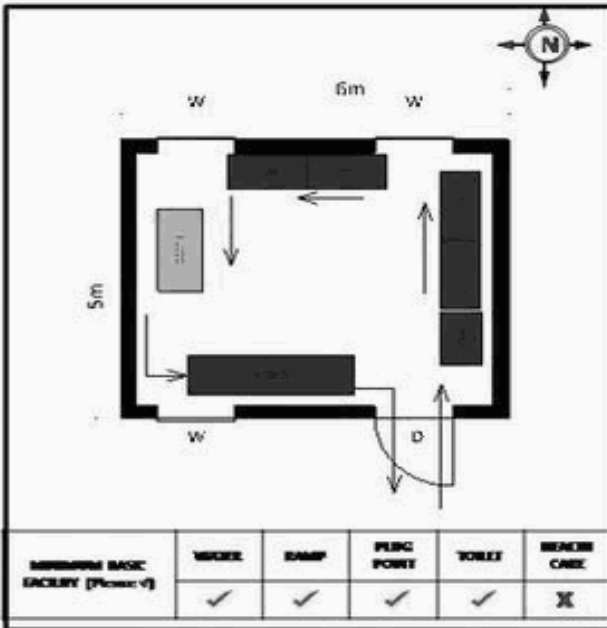

KRISHNAGIRI DISTRICT-கிருஷ்ணகிரி மாவட்டம்
056-THALLI ASSEMBLY CONSTITUENCY- தலி சட்டமன்ற தொகுதி
214Panchayat Union Primary School, Kelamangalam(Urdu) 635 113
214பஞ்சாயத்து ஒன்றிய நடுநிலைப் பள்ளி, கெலமங்கலம்(உருது)

MINIMUM BASIC FACILITY (Panna-v)	WATER	RAMP	PLUG POINT	TOILET	BENCH CASE
	✓	✓	✓	✓	X