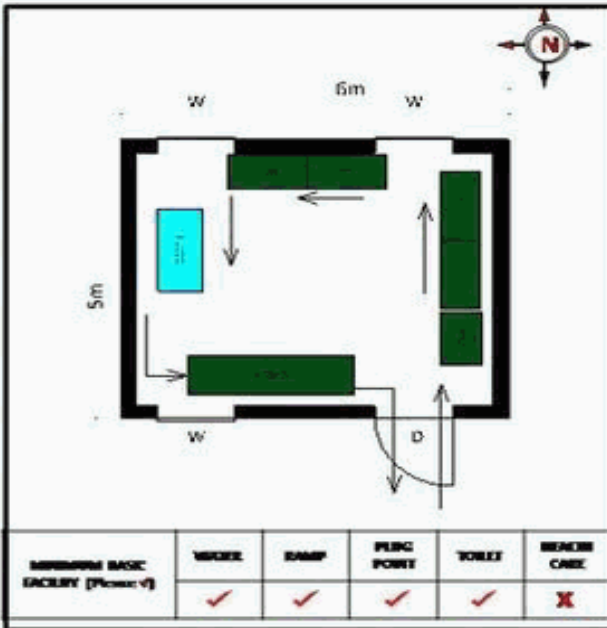

KRISHNAGIRI DISTRICT- கிருஷ்ணகிரி மாவட்டம்
056-THALLI ASSEMBLY CONSTITUENCY- தலி சட்டமன்ற தொகுதி
214Panchayat Union Primary School, Kelamangalam(Urdu) 635 113
214பஞ்சாயத்து ஒன்றிய நடுநிலைப் பள்ளி, கெலமங்கலம்(உருது)

56-தனி சட்டமன்ற தொகுதி

வாக்காளர் பட்டியல் - 2017

பாகம் எண் 214

தொடர்ச்சி...

பிரிவு: 1-கெலமங்கலம் (வ.கி) மற்றும் (பே) நேத்தாஜி நகர் வார்டு 1, பின்கோடு : 635113