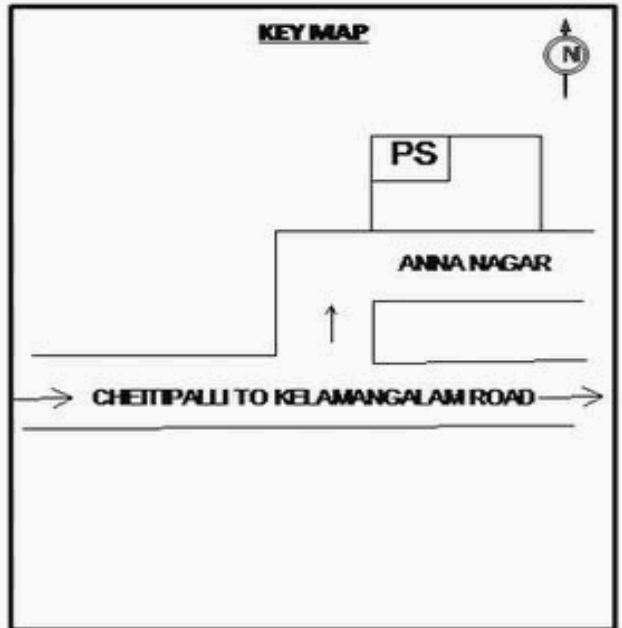

KRISHNAGIRI DISTRICT-கிருஷ்ணகிரி மாவட்டம்
056-THALLI ASSEMBLY CONSTITUENCY- தலி சட்டமன்ற தொகுதி
214Panchayat Union Primary School, Kelamangalam(Urdu) 635 113
214பஞ்சாயத்து ஒன்றிய நடுநிலைப் பள்ளி, கெலமங்கலம்(உருது)

MINIMUM BASIC FACILITY (Panna-v)	WATER	RAMP	PLUG POINT	TOILET	BENCH CASE
	✓	✓	✓	✓	X