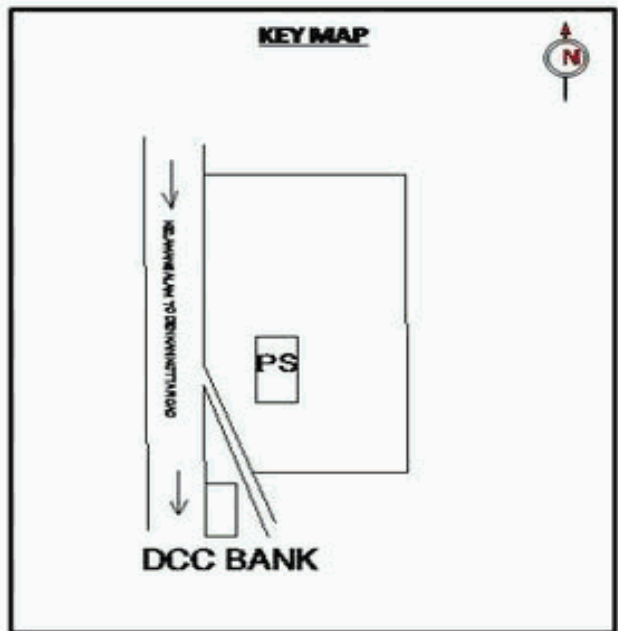

KRISHNAGIRI DISTRICT- கிருஷ்ணகிரி மாவட்டம்
056-THALI ASSEMBLY CONSTITUENCY- தலி சட்டமன்ற தொகுதி
213Panchayat Union Primary School , Kalamangalam(Telugu) - 635 113
213 பஞ்சாயத்து ஒன்றிய துவக்கப்பள்ளி, கலமங்கலம் (தெலுगु)

56-தனி சட்டமன்ற தொகுதி

வாக்காளர் பட்டியல் - 2017

பாகம் எண் 213

தொடர்ச்சி...

பிரிவு: 1-கெலமங்கலம் (வ.கி) மற்றும் (பே) ஆஞ்சனேய சுவாமி கோயில் தெரு வார்டு 8 , பின்கோடு : 635113