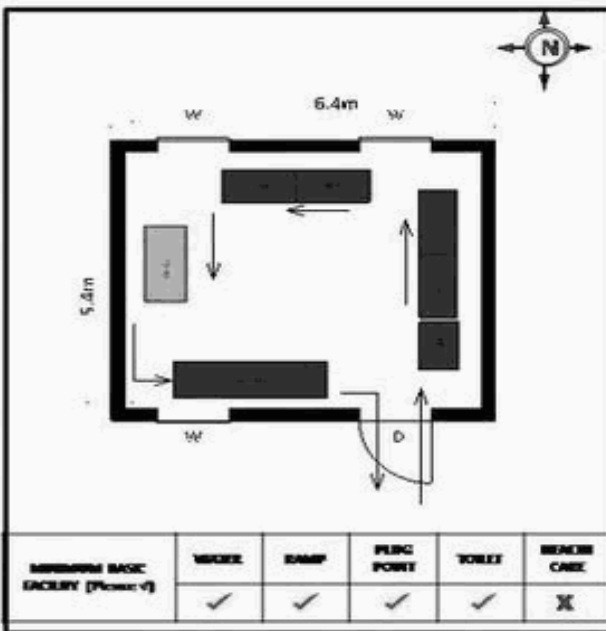

KRISHNAGIRI DISTRICT-கிருஷ்ணகிரி மாவட்டம்
056-THALI ASSEMBLY CONSTITUENCY- தலி சட்டமன்ற தொகுதி
213Panchayat Union Primary School , Kalamangalam(Telugu) - 635 113
213 பஞ்சாயத்து ஒன்றிய துவக்கப்பள்ளி, கலமங்கலம் (தெலுगु)

56-தனி சட்டமன்ற தொகுதி

வாக்காளர் பட்டியல் - 2018

பாகம் எண் 213

தொடர்ச்சி...

பிரிவு: 1-கெலமங்கலம் (வ.கி) மற்றும் (பே) ஆஞ்சனேய சுவாமி கோயில் தெரு வார்டு 8 , பின்கோடு : 635113