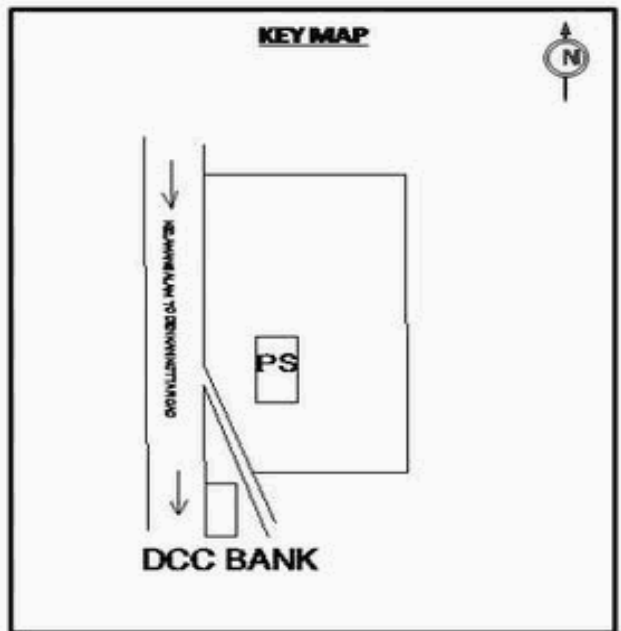

KRISHNAGIRI DISTRICT-கிருஷ்ணகிரி மாவட்டம்
056-THALI ASSEMBLY CONSTITUENCY- தலி சட்டமன்ற தொகுதி
213Panchayat Union Primary School , Kalamangalam(Telugu) - 635 113
213 பஞ்சாயத்து ஒன்றிய துவக்கப்பள்ளி, கலமங்கலம் (தெலுगु)

56-தனி சட்டமன்ற தொகுதி

வாக்காளர் பட்டியல் - 2018

பாகம் எண் 213

தொடர்ச்சி...

பிரிவு: 1-கெலமங்கலம் (வ.கி) மற்றும் (பே) ஆஞ்சனேய சுவாமி கோயில் தெரு வார்டு 8 , பின்கோடு : 635113