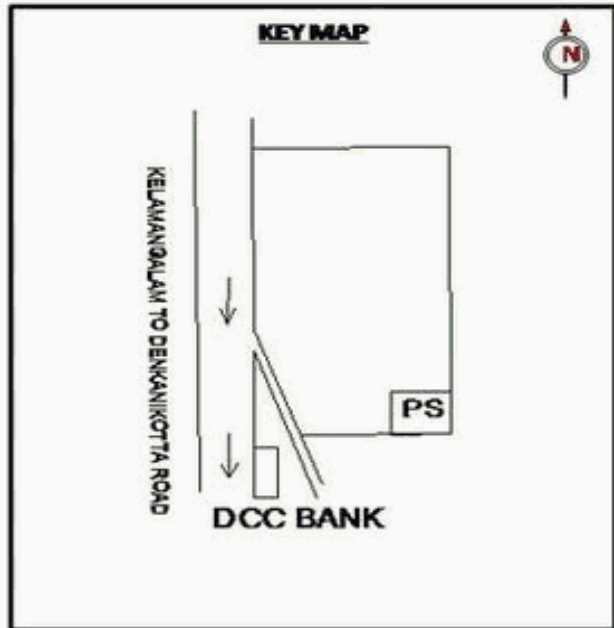

KRISHNAGIRI DISTRICT- கிருஷ்ணகிரி மாவட்டம்
056-THALLI ASSEMBLY CONSTITUENCY- தலி சட்டமன்ற தொகுதி
212Panchayat Union Primary School , Kelamangalam(Telugu) - 635 113
212 பஞ்சாயத்து ஒன்றிய துவக்கப்பள்ளி (தெலுங்கு) , கெலமங்கலம்

56-தனி சட்டமன்ற தொகுதி

வாக்காளர் பட்டியல் - 2017

பாகம் எண் 212

தொடர்ச்சி...

பிரிவு: 1-கெலமங்கலம் (வ.கி) மற்றும் (பே) கணேசா காலனி மேற்கு வார்டு 6 7 8 , பின்கோடு : 635113