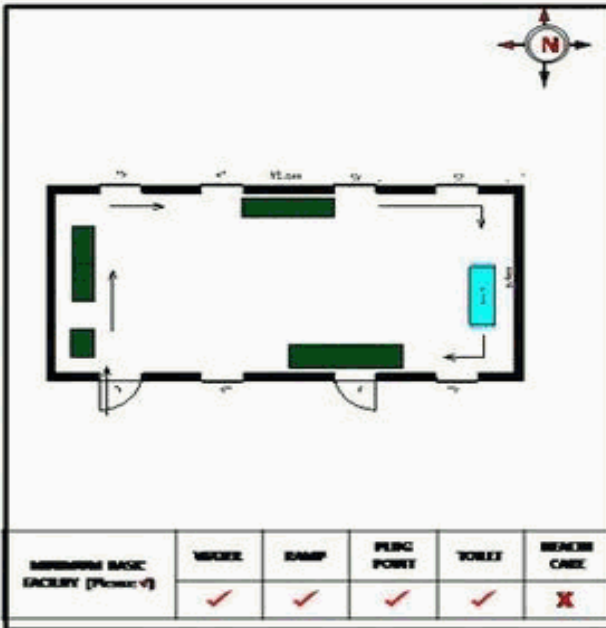

KRISHNAGIRI DISTRICT- கிருஷ்ணகிரி மாவட்டம்
056-THALLI ASSEMBLY CONSTITUENCY- தலி சட்டமன்ற தொகுதி
212Panchayat Union Primary School , Kelamangalam(Telugu) - 635 113
212 பஞ்சாயத்து ஒன்றிய துவக்கப்பள்ளி (தெலுங்கு) , கெலமங்கலம்

56-தனி சட்டமன்ற தொகுதி

வாக்காளர் பட்டியல் - 2017

பாகம் எண் 212

தொடர்ச்சி...

பிரிவு: 1-கெலமங்கலம் (வ.கி) மற்றும் (பே) கணேசா காலனி மேற்கு வார்டு 6 7 8 , பின்கோடு : 635113