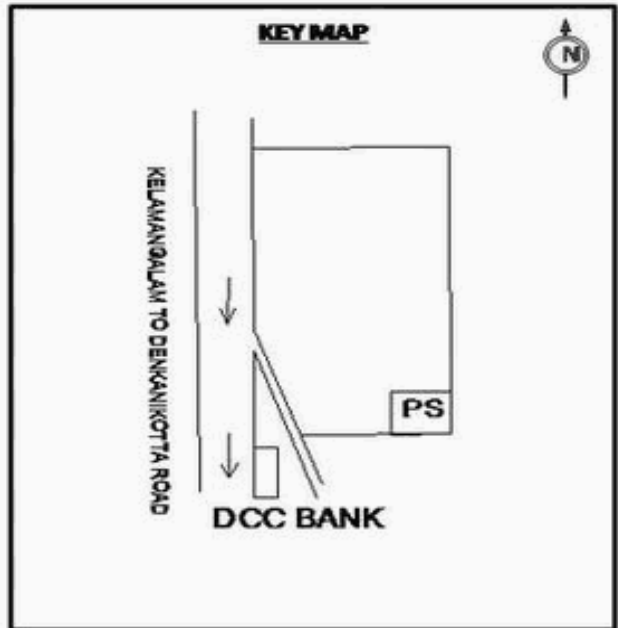

KRISHNAGIRI DISTRICT- கிருஷ்ணகிரி மாவட்டம்
056-THALLI ASSEMBLY CONSTITUENCY- தலி சட்டமன்ற தொகுதி
212Panchayat Union Primary School , Kelamangalam(Telugu) - 635 113
212 பஞ்சாயத்து ஒன்றிய துவக்கப்பள்ளி (தெலுங்கு) , கெலமங்கலம்

56-தனி சட்டமன்ற தொகுதி

வாக்காளர் பட்டியல் - 2018

பாகம் எண் 212

தொடர்ச்சி...

பிரிவு: 1-கெலமங்கலம் (வ.கி) மற்றும் (பே) கணேசா காலனி மேற்கு வார்டு 6 7 8 , பின்கோடு : 635113