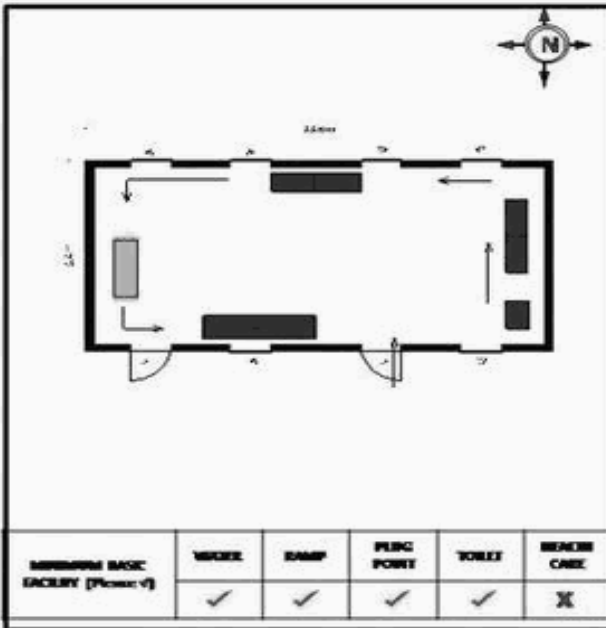

KRISHNAGIRI DISTRICT-கிருஷ்ணகிரி மாவட்டம்
056-THALI ASSEMBLY CONSTITUENCY- தலி சட்டமன்ற தொகுதி
211 Panchayat Union Primary School , Kelmangalam(Teleu) - 635 113
211 ஊராட்சி ஒன்றிய துவக்கப்பள்ளி (தெலுங்கு) , கெலமங்கலம்

56-தனி சட்டமன்ற தொகுதி

வாக்காளர் பட்டியல் - 2018

பாகம் எண் 211

தொடர்ச்சி...

பிரிவு: 1-கெலமங்கலம் (வ.கி) மற்றும் (பே) கணேசா காலனி கிழக்கு வார்டு 6 7 8 , பின்கோடு : 635113