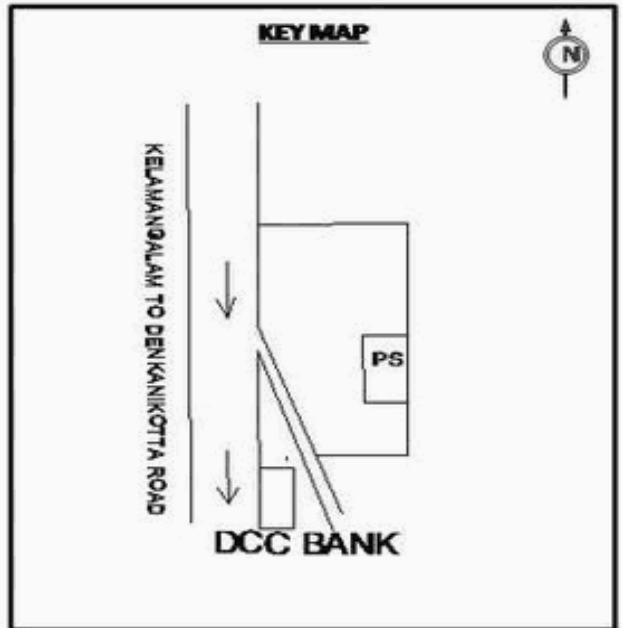

KRISHNAGIRI DISTRICT-கிருஷ்ணகிரி மாவட்டம்
056-THALI ASSEMBLY CONSTITUENCY- தலி சட்டமன்ற தொகுதி
211 Panchayat Union Primary School , Kelmangalam(Teleu) - 635 113
211 ஊராட்சி ஒன்றிய துவக்கப்பள்ளி (தெலுங்கு) , கெலமங்கலம்

56-தனி சட்டமன்ற தொகுதி

வாக்காளர் பட்டியல் - 2018

பாகம் எண் 211

தொடர்ச்சி...

பிரிவு: 1-கெலமங்கலம் (வ.கி) மற்றும் (பே) கணேசா காலனி கிழக்கு வார்டு 6 7 8 , பின்கோடு : 635113