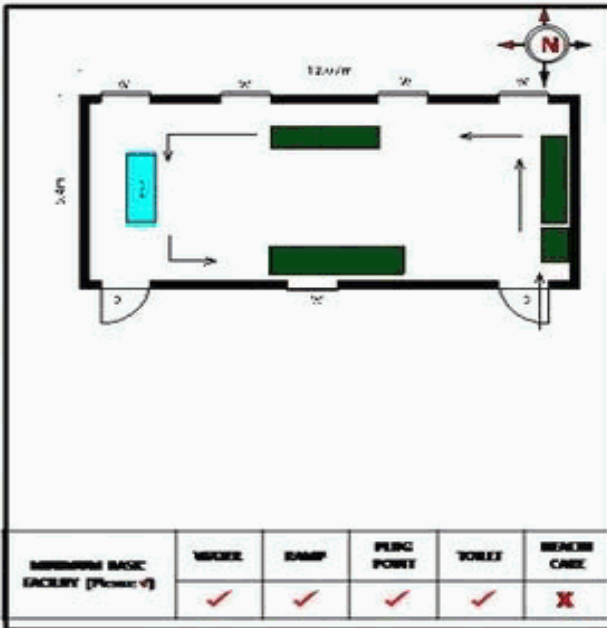

KRISHNAGIRI DISTRICT- கிருஷ்ணகிரி மாவட்டம்
056-THALI ASSEMBLY CONSTITUENCY - தலி சட்டமன்ற தொகுதி
210 Panchayat Union Primary School, Kalamangalam - 635 113
210 பஞ்சாயத் யூனியன் துவக்கப்பள்ளி , கலமங்கலம்

56-தனி சட்டமன்ற தொகுதி

வாக்காளர் பட்டியல் - 2017

பாகம் எண் 210

தொடர்ச்சி...

பிரிவு: 1-கெலமங்கலம் (வ.கி) மற்றும் (பே) பட்டாளம்மன் கோயில் தெரு வார்டு 13 , பின்கோடு : 635113