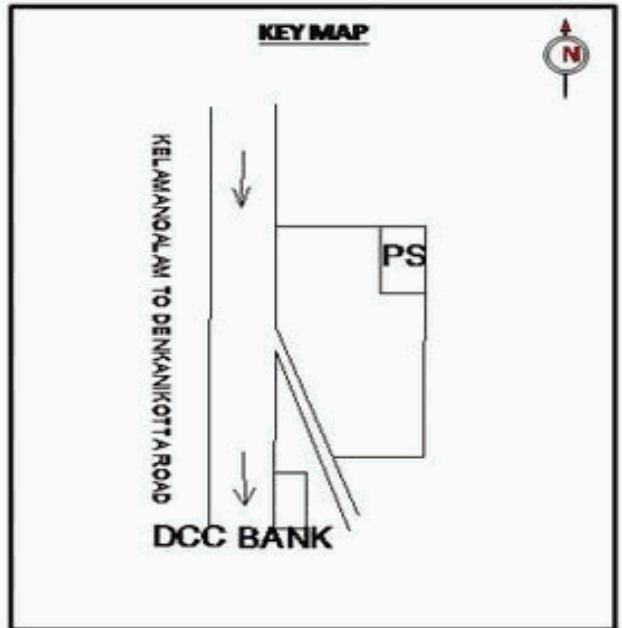

KRISHNAGIRI DISTRICT- கிருஷ்ணகிரி மாவட்டம்
056-THALI ASSEMBLY CONSTITUENCY - தலி சட்டமன்ற தொகுதி
210 Panchayat Union Primary School, Kalamangalam - 635 113
210 பஞ்சாயத் யூனியன் துவக்கப்பள்ளி , கலமங்கலம்

56-தனி சட்டமன்ற தொகுதி

வாக்காளர் பட்டியல் - 2017

பாகம் எண் 210

தொடர்ச்சி...

பிரிவு: 1-கெலமங்கலம் (வ.கி) மற்றும் (பே) பட்டாளம்மன் கோயில் தெரு வார்டு 13 , பின்கோடு : 635113