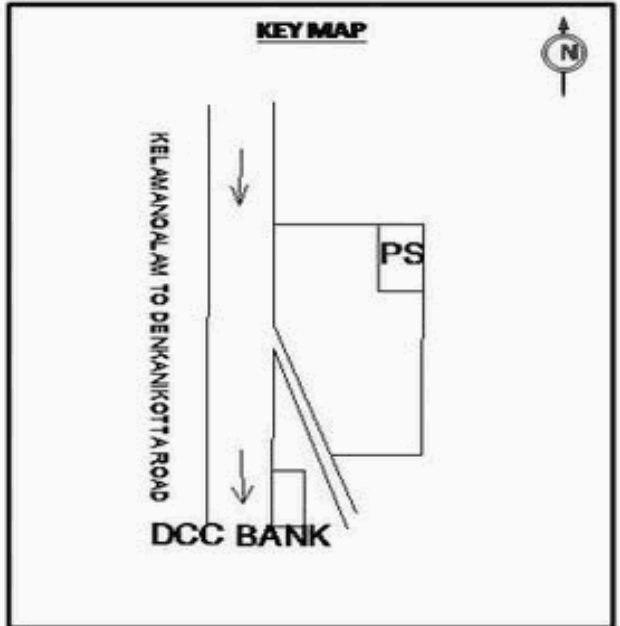

KRISHNAGIRI DISTRICT- கிருஷ்ணகிரி மாவட்டம்
056-THALI ASSEMBLY CONSTITUENCY - தலி சட்டமன்றத் தொகுதி
209 Panchayat Union Primary School, Kalamangalam - 635 113
209 ஊராட்சி ஒன்றிய துவக்கப்பள்ளி கலமங்கலம் , கலமங்கலம்

56-தனி சட்டமன்ற தொகுதி

வாக்காளர் பட்டியல் - 2018

பாகம் எண் 209

தொடர்ச்சி...

பிரிவு: 1-கெலமங்கலம் (வ.கி) மற்றும் (பே) மகாத்மா காந்தி ரோடு வார்டு 14 , பின்கோடு : 635113