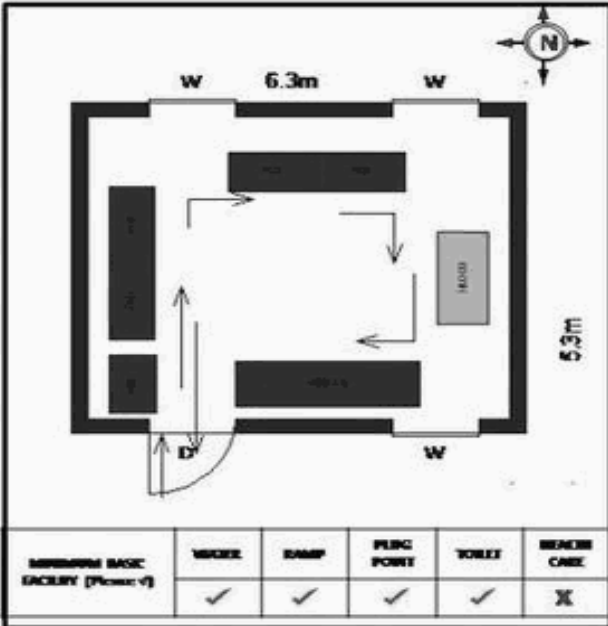

KRISHNAGIRI DISTRICT- கிருஷ்ணகிரி மாவட்டம்
056-THALI ASSEMBLY CONSTITUENCY - தலி சட்டமன்றத் தொகுதி
209 Panchayat Union Primary School, Kalamangalam - 635 113
209 ஊராட்சி ஒன்றிய துவக்கப்பள்ளி கலமங்கலம் , கலமங்கலம்

56-தனி சட்டமன்ற தொகுதி

வாக்காளர் பட்டியல் - 2018

பாகம் எண் 209

தொடர்ச்சி...

பிரிவு: 1-கெலமங்கலம் (வ.கி) மற்றும் (பே) மகாத்மா காந்தி ரோடு வார்டு 14 , பின்கோடு : 635113