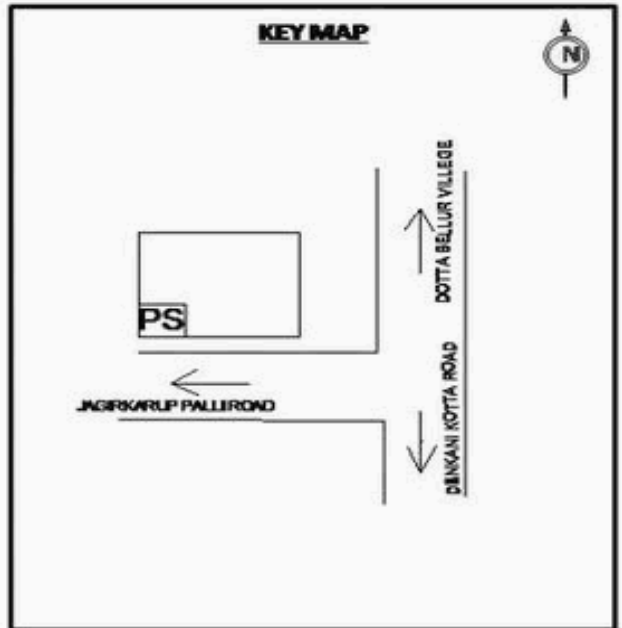

KRISHNAGIRI DISTRICT-கிருஷ்ணகிரி மாவட்டம்
056-THALLI ASSEMBLY CONSTITUENCY- தலி சட்டமன்ற தொகுதி
208 Govt High School , Dhoddabelur 635 113
208 அரசு உயர் நிலைப் பள்ளி , டொட்டபெலூர்

56-தனி சட்டமன்ற தொகுதி

வாக்காளர் பட்டியல் - 2018

பாகம் எண் 208

தொடர்ச்சி...

பிரிவு: 1-ஆனேகொள்ளு(ஆ) தொட்டபேளூர் வார்டு 1, 2, பின்கோடு : 635113

1	ISK1458884 வாக்காளர் பெயர்: சிக்கம்மா கணவர் பெயர்: கூரியப்பா புதியபழைய வீட்டு எண்: 1/53 வயது: 83 இனம்: பெண்	2	TN/14/075/0285230 வாக்காளர் பெயர்: லட்சுமம்மா கணவர் பெயர்: முனுசாமி புதியபழைய வீட்டு எண்: 1/2-183 வயது: 59 இனம்: பெண்	3	ISK1458926 வாக்காளர் பெயர்: குந்தானப்பா தந்தை பெயர்: ராமய்யா புதியபழைய வீட்டு எண்: 1/21-1 வயது: 57 இனம்: ஆண்
4	ISK1458892 வாக்காளர் பெயர்: ராஜம்மா கணவர் பெயர்: குந்தானப்பா புதியபழைய வீட்டு எண்: 1/21-1 வயது: 52 இனம்: பெண்	5	ISK1458736 வாக்காளர் பெயர்: ராஜப்பா தந்தை பெயர்: திம்மைய்யா புதியபழைய வீட்டு எண்: 1/2-213 வயது: 52 இனம்: ஆண்	6	ISK1458942 வாக்காளர் பெயர்: ராணி கணவர் பெயர்: மாதப்பா புதியபழைய வீட்டு எண்: 1/- வயது: 46 இனம்: பெண்
7	ISK1458850 வாக்காளர் பெயர்: ரத்தனம்மா கணவர் பெயர்: ராஜப்பா புதியபழைய வீட்டு எண்: 1/- வயது: 41 இனம்: பெண்	8	ISK1038090 வாக்காளர் பெயர்: முனிசிக்கம்மா கணவர் பெயர்: பீரப்பா புதியபழைய வீட்டு எண்: 1/NA வயது: 39 இனம்: பெண்	9	CMD2649036 வாக்காளர் பெயர்: விஸ்வநாத் தந்தை பெயர்: சிக்கண்ணா புதியபழைய வீட்டு எண்: 1/264-1 வயது: 35 இனம்: ஆண்
10	ISK1357201 வாக்காளர் பெயர்: பழனி தந்தை பெயர்: முருகேஷன் புதியபழைய வீட்டு எண்: 1/157 வயது: 34 இனம்: ஆண்	11	ISK0912626 வாக்காளர் பெயர்: ரத்தினம்மா கணவர் பெயர்: சுரேஷ் புதியபழைய வீட்டு எண்: 1/- வயது: 33 இனம்: பெண்	12	ISK1458868 வாக்காளர் பெயர்: மாதேவி கணவர் பெயர்: ஸ்ரீனிவாசன் புதியபழைய வீட்டு எண்: 1/1-109 வயது: 29 இனம்: பெண்
13	ISK1458835 வாக்காளர் பெயர்: நிரம்மா கணவர் பெயர்: ஆஞ்சியப்பா புதியபழைய வீட்டு எண்: 1/89 வயது: 28 இனம்: பெண்	14	ISK1458934 வாக்காளர் பெயர்: சிவகுமார் தந்தை பெயர்: குந்தானப்பா புதியபழைய வீட்டு எண்: 1/21-1 வயது: 28 இனம்: ஆண்	15	ISK1416635 வாக்காளர் பெயர்: தீபு கணவர் பெயர்: மாரியப்பா புதியபழைய வீட்டு எண்: 1/NA வயது: 28 இனம்: பெண்
16	ISK1038264 வாக்காளர் பெயர்: அஸ்லாம் தந்தை பெயர்: மஸ்த்தான் புதியபழைய வீட்டு எண்: 1/140 வயது: 28 இனம்: ஆண்	17	ISK1357219 வாக்காளர் பெயர்: நந்தினி கணவர் பெயர்: பழனி புதியபழைய வீட்டு எண்: 1/157 வயது: 28 இனம்: பெண்	18	ISK0072769 வாக்காளர் பெயர்: ஸ்ரீதேவி கணவர் பெயர்: ஸ்ரீனிவாஷ் புதியபழைய வீட்டு எண்: 1/1-100 வயது: 28 இனம்: பெண்
19	ISK1357227 வாக்காளர் பெயர்: ராதா தந்தை பெயர்: சிக்கண்ணா புதியபழைய வீட்டு எண்: 1/1-108 வயது: 26 இனம்: பெண்	20	ISK0912980 வாக்காளர் பெயர்: நாராயணப்பா தந்தை பெயர்: முனியப்பா புதியபழைய வீட்டு எண்: 1/- வயது: 26 இனம்: ஆண்	21	ISK1458876 வாக்காளர் பெயர்: சுமா தந்தை பெயர்: ராஜப்பா புதியபழைய வீட்டு எண்: 1/213-2 வயது: 24 இனம்: பெண்
22	ISK0912675 வாக்காளர் பெயர்: கவிதா தந்தை பெயர்: வெங்கட்ராமப்பா புதியபழைய வீட்டு எண்: 1/- வயது: 23 இனம்: பெண்	23	ISK1357235 வாக்காளர் பெயர்: வெங்கடேஷ் தந்தை பெயர்: பாலாச்சாரி புதியபழைய வீட்டு எண்: 1/259 வயது: 22 இனம்: ஆண்	24	ISK1389477 வாக்காளர் பெயர்: நாகராஜ் தந்தை பெயர்: முனியப்பா புதியபழைய வீட்டு எண்: 1/1-97 வயது: 22 இனம்: ஆண்
25	ISK1389501 வாக்காளர் பெயர்: ராமமூர்த்தி தந்தை பெயர்: ராமகிருஷ்ணா புதியபழைய வீட்டு எண்: 1/173 வயது: 22 இனம்: ஆண்	26	ISK1389519 வாக்காளர் பெயர்: விஜயா தந்தை பெயர்: கரியலப்பா புதியபழைய வீட்டு எண்: 1/121-1 வயது: 21 இனம்: பெண்	27	ISK1389527 வாக்காளர் பெயர்: மஞ்சுநாத் தந்தை பெயர்: முனியப்பா புதியபழைய வீட்டு எண்: 1/62 வயது: 21 இனம்: ஆண்
28	ISK1389469 வாக்காளர் பெயர்: கனகா கணவர் பெயர்: பேட்டராயன் புதியபழைய வீட்டு எண்: 1/1-257 வயது: 21 இனம்: பெண்	29	ISK1458827 வாக்காளர் பெயர்: சாமுண்டேஸ்வரி கணவர் பெயர்: மாதாச்சாரி புதியபழைய வீட்டு எண்: 1/- வயது: 21 இனம்: பெண்	30	ISK1458751 வாக்காளர் பெயர்: ரேணுகா கணவர் பெயர்: ரமேஷ் புதியபழைய வீட்டு எண்: 1/1-114 வயது: 21 இனம்: பெண்