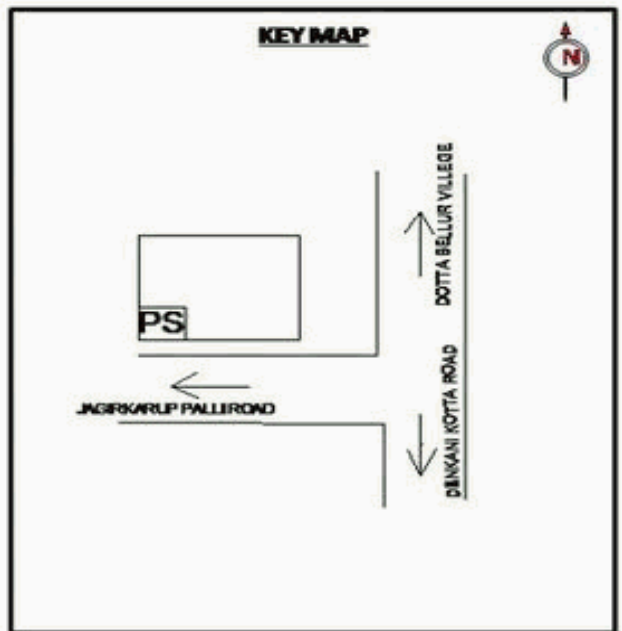

KRISHNAGIRI DISTRICT-கிருஷ்ணகிரி மாவட்டம்
056-THALI ASSEMBLY CONSTITUENCY- தலி சட்டமன்ற தொகுதி
208 Govt High School , Dhoddabelur 635 113
208 அரசு உயர் நிலைப் பள்ளி , டொட்டாபெலூர்

56-தனி சட்டமன்ற தொகுதி

வாக்காளர் பட்டியல் - 2017

பாகம் எண் 208

தொடர்ச்சி...

பிரிவு: 1-ஆனேகொள்ளு(ஆ) தொட்டபேரூர் வார்டு 1, 2, பின்கோடு : 635113