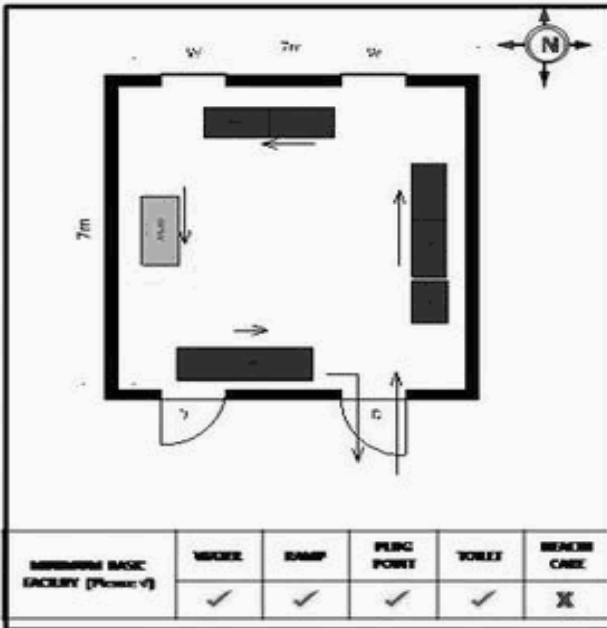

KRISHNAGIRI DISTRICT-கிருஷ்ணகிரி மாவட்டம்
056-THALLI ASSEMBLY CONSTITUENCY- தலி சட்டமன்ற தொகுதி
208 Govt High School , Dhoddabelur 635 113
208 அரசு உயர் நிலைப் பள்ளி , டொட்டபெலூர்

56-தனி சட்டமன்ற தொகுதி

வாக்காளர் பட்டியல் - 2018

பாகம் எண் 208

தொடர்ச்சி...

பிரிவு: 1-ஆனேகொள்ளு(ஆ) தொட்டபேளூர் வார்டு 1, 2, பின்கோடு : 635113

1	ISK1458884 வாக்காளர் பெயர்: சிக்கம்மா கணவர் பெயர்: கூரியப்பா புதியபழைய வீட்டு எண்: 1/53 வயது: 83 இனம்: பெண்	2	TN/14/075/0285230 வாக்காளர் பெயர்: லட்சுமம்மா கணவர் பெயர்: முனுசாமி புதியபழைய வீட்டு எண்: 1/2-183 வயது: 59 இனம்: பெண்	3	ISK1458926 வாக்காளர் பெயர்: குந்தானப்பா தந்தை பெயர்: ராமய்யா புதியபழைய வீட்டு எண்: 1/21-1 வயது: 57 இனம்: ஆண்
4	ISK1458892 வாக்காளர் பெயர்: ராஜம்மா கணவர் பெயர்: குந்தானப்பா புதியபழைய வீட்டு எண்: 1/21-1 வயது: 52 இனம்: பெண்	5	ISK1458736 வாக்காளர் பெயர்: ராஜப்பா தந்தை பெயர்: திம்மைய்யா புதியபழைய வீட்டு எண்: 1/2-213 வயது: 52 இனம்: ஆண்	6	ISK1458942 வாக்காளர் பெயர்: ராணி கணவர் பெயர்: மாதப்பா புதியபழைய வீட்டு எண்: 1/- வயது: 46 இனம்: பெண்
7	ISK1458850 வாக்காளர் பெயர்: ரத்தனம்மா கணவர் பெயர்: ராஜப்பா புதியபழைய வீட்டு எண்: 1/- வயது: 41 இனம்: பெண்	8	ISK1038090 வாக்காளர் பெயர்: முனிசிக்கம்மா கணவர் பெயர்: பீரப்பா புதியபழைய வீட்டு எண்: 1/NA வயது: 39 இனம்: பெண்	9	CMD2649036 வாக்காளர் பெயர்: விஸ்வநாத் தந்தை பெயர்: சிக்கண்ணா புதியபழைய வீட்டு எண்: 1/264-1 வயது: 35 இனம்: ஆண்
10	ISK1357201 வாக்காளர் பெயர்: பழனி தந்தை பெயர்: முருகேஷன் புதியபழைய வீட்டு எண்: 1/157 வயது: 34 இனம்: ஆண்	11	ISK0912626 வாக்காளர் பெயர்: ரத்தினம்மா கணவர் பெயர்: சுரேஷ் புதியபழைய வீட்டு எண்: 1/- வயது: 33 இனம்: பெண்	12	ISK1458868 வாக்காளர் பெயர்: மாதேவி கணவர் பெயர்: ஸ்ரீனிவாசன் புதியபழைய வீட்டு எண்: 1/1-109 வயது: 29 இனம்: பெண்
13	ISK1458835 வாக்காளர் பெயர்: நிரம்மா கணவர் பெயர்: ஆஞ்சியப்பா புதியபழைய வீட்டு எண்: 1/89 வயது: 28 இனம்: பெண்	14	ISK1458934 வாக்காளர் பெயர்: சிவகுமார் தந்தை பெயர்: குந்தானப்பா புதியபழைய வீட்டு எண்: 1/21-1 வயது: 28 இனம்: ஆண்	15	ISK1416635 வாக்காளர் பெயர்: தீபு கணவர் பெயர்: மாரியப்பா புதியபழைய வீட்டு எண்: 1/NA வயது: 28 இனம்: பெண்
16	ISK1038264 வாக்காளர் பெயர்: அஸ்லாம் தந்தை பெயர்: மஸ்த்தான் புதியபழைய வீட்டு எண்: 1/140 வயது: 28 இனம்: ஆண்	17	ISK1357219 வாக்காளர் பெயர்: நந்தினி கணவர் பெயர்: பழனி புதியபழைய வீட்டு எண்: 1/157 வயது: 28 இனம்: பெண்	18	ISK0072769 வாக்காளர் பெயர்: ஸ்ரீதேவி கணவர் பெயர்: ஸ்ரீனிவாஷ் புதியபழைய வீட்டு எண்: 1/1-100 வயது: 28 இனம்: பெண்
19	ISK1357227 வாக்காளர் பெயர்: ராதா தந்தை பெயர்: சிக்கண்ணா புதியபழைய வீட்டு எண்: 1/1-108 வயது: 26 இனம்: பெண்	20	ISK0912980 வாக்காளர் பெயர்: நாராயணப்பா தந்தை பெயர்: முனியப்பா புதியபழைய வீட்டு எண்: 1/- வயது: 26 இனம்: ஆண்	21	ISK1458876 வாக்காளர் பெயர்: சுமா தந்தை பெயர்: ராஜப்பா புதியபழைய வீட்டு எண்: 1/213-2 வயது: 24 இனம்: பெண்
22	ISK0912675 வாக்காளர் பெயர்: கவிதா தந்தை பெயர்: வெங்கட்ராமப்பா புதியபழைய வீட்டு எண்: 1/- வயது: 23 இனம்: பெண்	23	ISK1357235 வாக்காளர் பெயர்: வெங்கடேஷ் தந்தை பெயர்: பாலாச்சாரி புதியபழைய வீட்டு எண்: 1/259 வயது: 22 இனம்: ஆண்	24	ISK1389477 வாக்காளர் பெயர்: நாகராஜ் தந்தை பெயர்: முனியப்பா புதியபழைய வீட்டு எண்: 1/1-97 வயது: 22 இனம்: ஆண்
25	ISK1389501 வாக்காளர் பெயர்: ராமமூர்த்தி தந்தை பெயர்: ராமகிருஷ்ணா புதியபழைய வீட்டு எண்: 1/173 வயது: 22 இனம்: ஆண்	26	ISK1389519 வாக்காளர் பெயர்: விஜயா தந்தை பெயர்: கரியலப்பா புதியபழைய வீட்டு எண்: 1/121-1 வயது: 21 இனம்: பெண்	27	ISK1389527 வாக்காளர் பெயர்: மஞ்சுநாத் தந்தை பெயர்: முனியப்பா புதியபழைய வீட்டு எண்: 1/62 வயது: 21 இனம்: ஆண்
28	ISK1389469 வாக்காளர் பெயர்: கனகா கணவர் பெயர்: பேட்டராயன் புதியபழைய வீட்டு எண்: 1/1-257 வயது: 21 இனம்: பெண்	29	ISK1458827 வாக்காளர் பெயர்: சாமுண்டேஸ்வரி கணவர் பெயர்: மாதாச்சாரி புதியபழைய வீட்டு எண்: 1/- வயது: 21 இனம்: பெண்	30	ISK1458751 வாக்காளர் பெயர்: ரேணுகா கணவர் பெயர்: ரமேஷ் புதியபழைய வீட்டு எண்: 1/1-114 வயது: 21 இனம்: பெண்