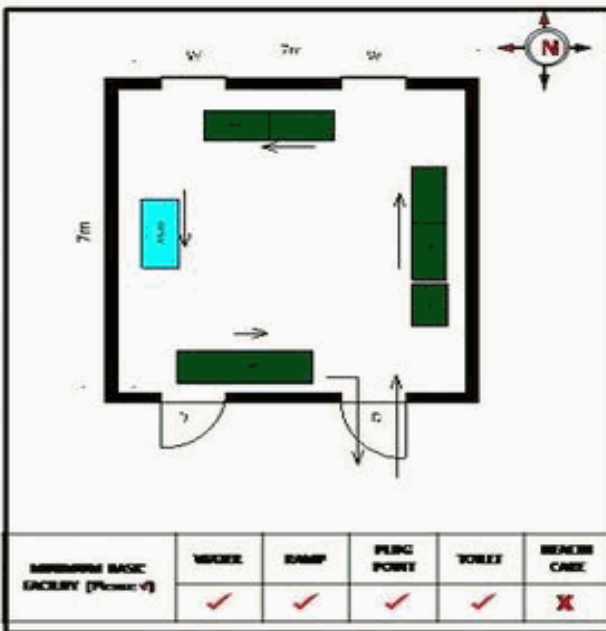

KRISHNAGIRI DISTRICT-கிருஷ்ணகிரி மாவட்டம்
056-THALI ASSEMBLY CONSTITUENCY- தலி சட்டமன்ற தொகுதி
208 Govt High School , Dhoddabelur 635 113
208 அரசு உயர் நிலைப் பள்ளி , டொட்டாபெலூர்

56-தனி சட்டமன்ற தொகுதி

வாக்காளர் பட்டியல் - 2017

பாகம் எண் 208

தொடர்ச்சி...

பிரிவு: 1-ஆனேகொள்ளு(ஆ) தொட்டபேரூர் வார்டு 1, 2, பின்கோடு : 635113