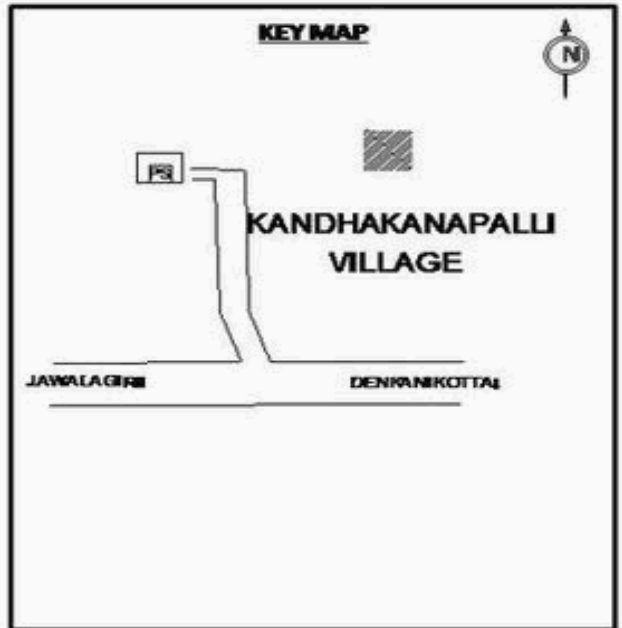

KRISHNAGIRI DISTRICT-கிருஷ்ணகிரி மாவட்டம்
056-THALI ASSEMBLY CONSTITUENCY- தலி சட்டமன்ற தொகுதி
207 Govt High School, Dhoddabelur 635 113
207 ஆம் உயிர் தலைப் பள்ளி, தோட்டசுழை

MINIMUM BASIC FACILITY (Pillar 4)	WATER	RAMP	PLUG POINT	TOILET	BENCH CASE
	✓	✓	✓	✓	✗