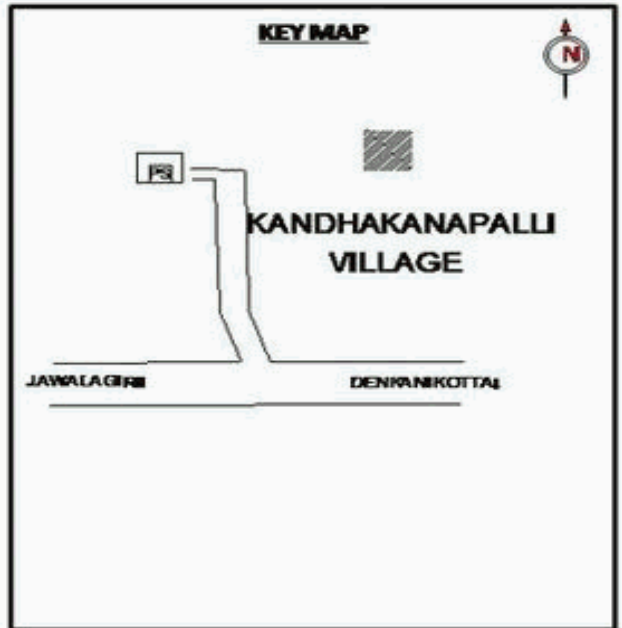

KRISHNAGIRI DISTRICT-கிருஷ்ணகிரி மாவட்டம்
056-THALLI ASSEMBLY CONSTITUENCY- தலி சட்டமன்ற தொகுதி
207 Govt High School , Dhoddabelur 635 113
207 அரசு உயர்நிலைப்பள்ளி, தோட்டசெழை

MINIMUM BASIC FACILITY (Pillar-4)	WATER	RAMP	PLUG POINT	TOILET	BENCH CASE
	✓	✓	✓	✓	✗