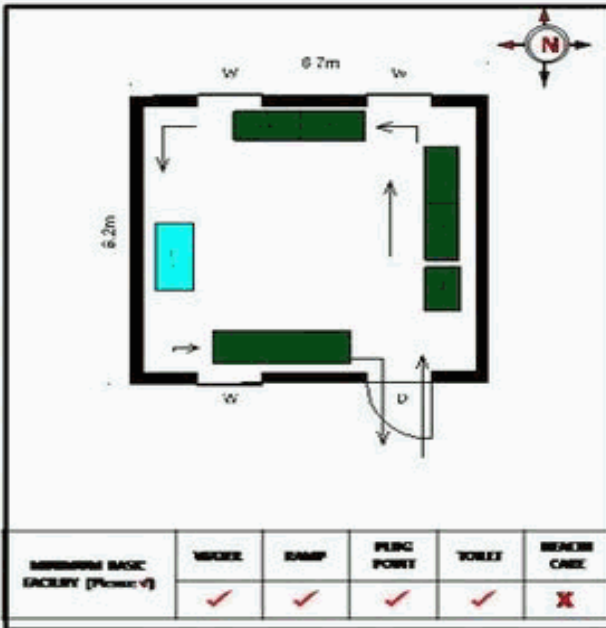

KRISHNAGIRI DISTRICT-கிருஷ்ணகிரி மாவட்டம்
056-THALLI ASSEMBLY CONSTITUENCY- தலி சட்டமன்ற தொகுதி
207 Govt High School , Dhoddabelur 635 113
207 அரசு உயர்நிலைப்பள்ளி, தோட்டசெழை

MINIMUM BASIC FACILITY (Pillar-4)	WATER	RAMP	PLUG POINT	TOILET	BENCH CASE
	✓	✓	✓	✓	✗