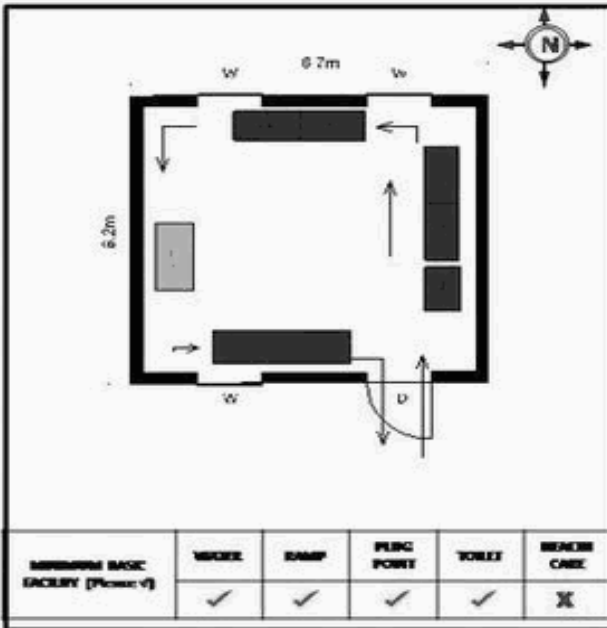

KRISHNAGIRI DISTRICT-கிருஷ்ணகிரி மாவட்டம்
056-THALI ASSEMBLY CONSTITUENCY- தலி சட்டமன்ற தொகுதி
207 Govt High School, Dhoddabelur 635 113
207 ஆம் உயிர் தலைப் பள்ளி, தோட்டசுழை

MINIMUM BASIC FACILITY (Pillar 4)	WATER	RAMP	PLUG POINT	TOILET	BENCH CASE
	✓	✓	✓	✓	✗