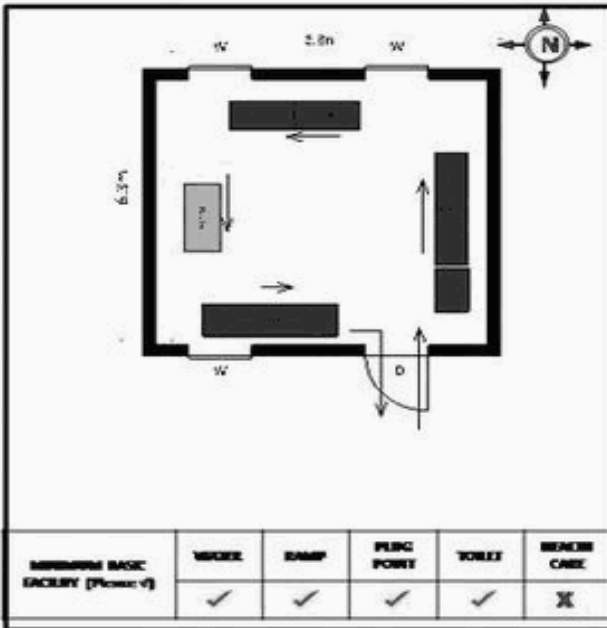

KRISHNAGIRI DISTRICT-கிருஷ்ணகிரி மாவட்டம்
056-THALI ASSEMBLY CONSTITUENCY- தலி சட்டமன்ற தொகுதி
206 Govt High School, Dhoddabelur 635 113
206 ஆம் உயர்நிலைப்பள்ளி, தோட்டசுழற்சூர்

MINIMUM BASIC FACILITY (Please tick)	WIDE	RAMP	PLUG POINT	TOILET	BENCH CASE
	✓	✓	✓	✓	X