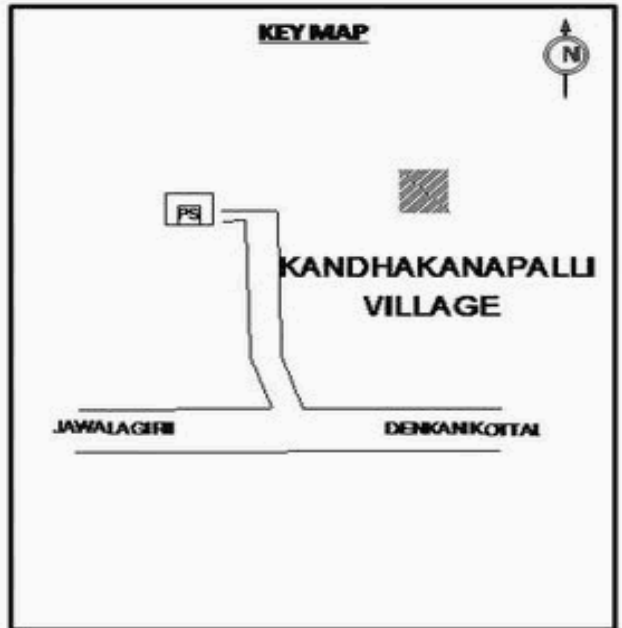

KRISHNAGIRI DISTRICT-கிருஷ்ணகிரி மாவட்டம்
056-THALI ASSEMBLY CONSTITUENCY- தலி சட்டமன்ற தொகுதி
206 Govt High School, Dhoddabelur 635 113
206 ஆம் உயர்நிலைப்பள்ளி, தோட்டசுழற்சூர்

MINIMUM BASIC FACILITY (Please tick)	WIDE	RAMP	PLUG POINT	TOILET	BENCH CASE
	✓	✓	✓	✓	X