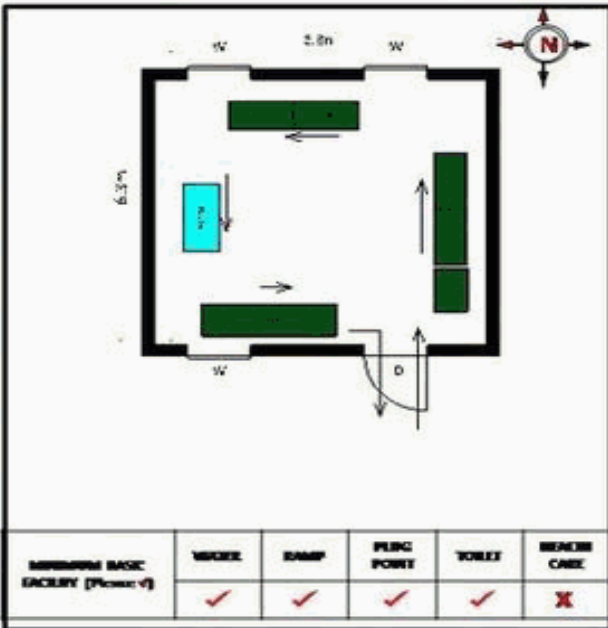

KRISHNAGIRI DISTRICT-கிருஷ்ணகிரி மாவட்டம்
056-THALLI ASSEMBLY CONSTITUENCY- தலி சட்டமன்ற தொகுதி
206 Govt High School , Dhoddabelur 635 113
206 ஆம் உயர் நிலைப் பள்ளி, தோட்டசுழை

56-தனி சட்டமன்ற தொகுதி

வாக்காளர் பட்டியல் - 2017

பாகம் எண் 206

தொடர்ச்சி...

பிரிவு: 1-ஆனேகொள்ளு (வ.கி) மற்றும் (ஊ) தொட்டபேளூர் வார்டு 1,2, பின்கோடு : 635113