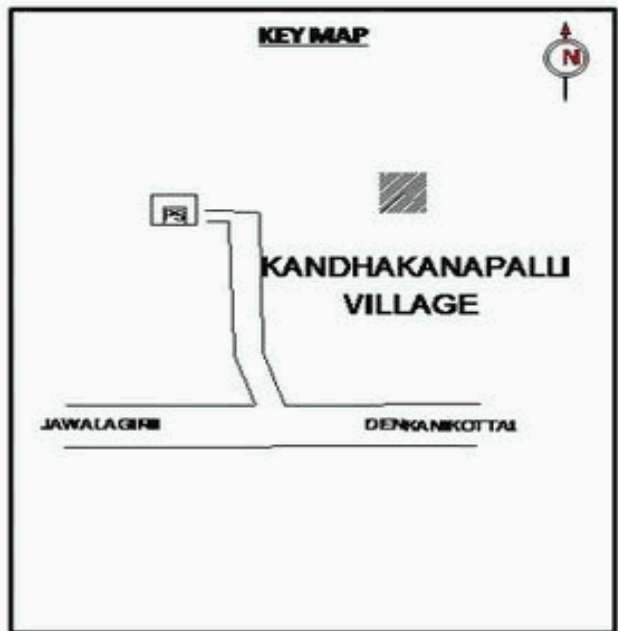

KRISHNAGIRI DISTRICT-கிருஷ்ணகிரி மாவட்டம்
056-THALI ASSEMBLY CONSTITUENCY- தலி சட்டமன்ற தொகுதி
205 Panchayat Union Middle School, Venkatapuram 635 113
205 ஊராட்சி ஒன்றிய துவக்கப்பள்ளி வெங்கடபுரம்

56-தனி சட்டமன்ற தொகுதி

வாக்காளர் பட்டியல் - 2017

பாகம் எண் 205

தொடர்ச்சி...

பிரிவு: 1-ஜாகீர் கார்ப்பள்ளி (வ.கி) மற்றும் (ஊ) வெங்கடாபுரம் வார்டு 2, பின்கோடு : 635113