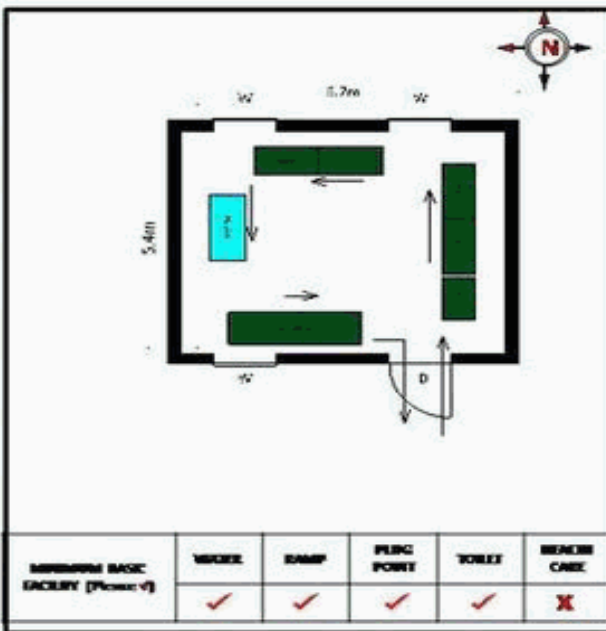

KRISHNAGIRI DISTRICT-கிருஷ்ணகிரி மாவட்டம்
056-THALI ASSEMBLY CONSTITUENCY- தலி சட்டமன்ற தொகுதி
205 Panchayat Union Middle School, Venkatapuram 635 113
205 ஊராட்சி ஒன்றிய துவக்கப்பள்ளி வெங்கடபுரம்

56-தனி சட்டமன்ற தொகுதி

வாக்காளர் பட்டியல் - 2017

பாகம் எண் 205

தொடர்ச்சி...

பிரிவு: 1-ஜாகீர் கார்ப்பள்ளி (வ.கி) மற்றும் (ஊ) வெங்கடாபுரம் வார்டு 2, பின்கோடு : 635113