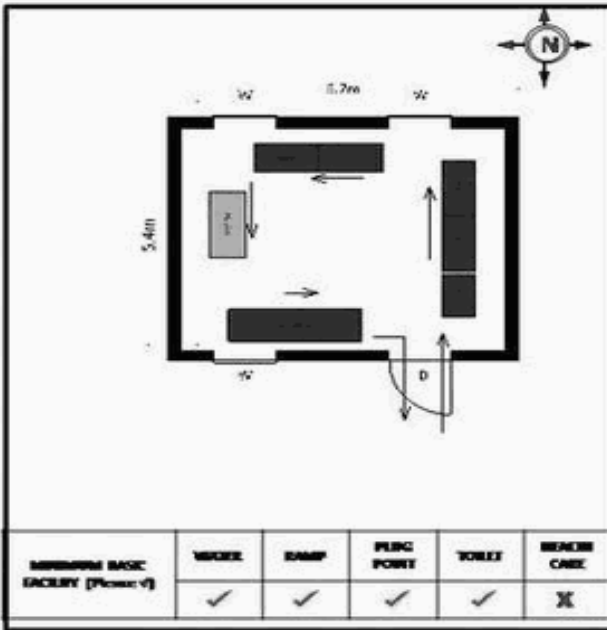

KRISHNAGIRI DISTRICT-கிருஷ்ணகிரி மாவட்டம்
056-THALI ASSEMBLY CONSTITUENCY- தலி சட்டமன்ற தொகுதி
205 Panchayat Union Middle School, Venkatapuram 635 113
205 பஞ்சாயத்து ஒன்றிய துவக்கப்பள்ளி வெங்கடபுரம்

56-தனி சட்டமன்ற தொகுதி

வாக்காளர் பட்டியல் - 2018

பாகம் எண் 205

தொடர்ச்சி...

பிரிவு: 1-ஜாகீர் கார்ப்பள்ளி (வ.கி) மற்றும் (ஊ) வெங்கடாபுரம் வார்டு 2, பின்கோடு : 635113