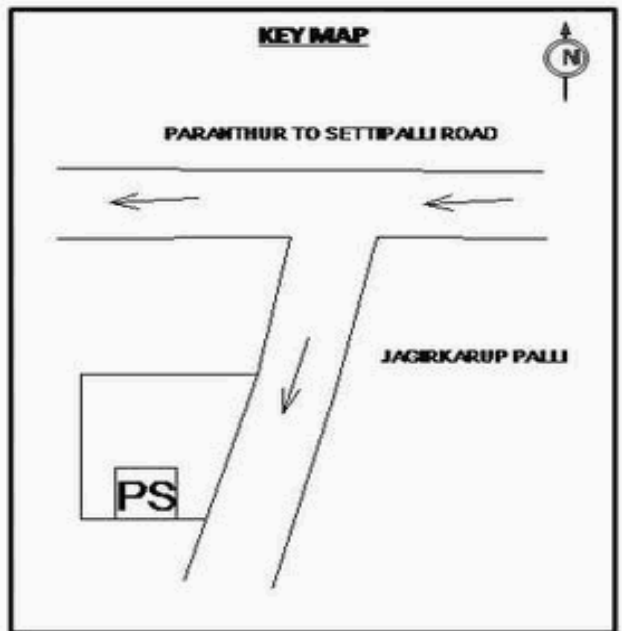

KRISHNAGIRI DISTRICT-கிருஷ்ணகிரி மாவட்டம்
056-THALLI ASSEMBLY CONSTITUENCY- தாலி சட்டமன்ற தொகுதி
204 Panchayat Union Middle School, Jagirkarupalli 635 113
204 ஊராட்சி ஒன்றிய நடுநிலைப்பள்ளி, ஜாக்கிரகரூப்பள்ளி

56-தனி சட்டமன்ற தொகுதி

வாக்காளர் பட்டியல் - 2018

பாகம் எண் 204

தொடர்ச்சி...

பிரிவு: 1-ஜாகீர் காருப்பள்ளி (வ.கி) மற்றும் (ஊ) ஜாகீர் காருப்பள்ளி வார்டு 1, பின்கோடு : 635113