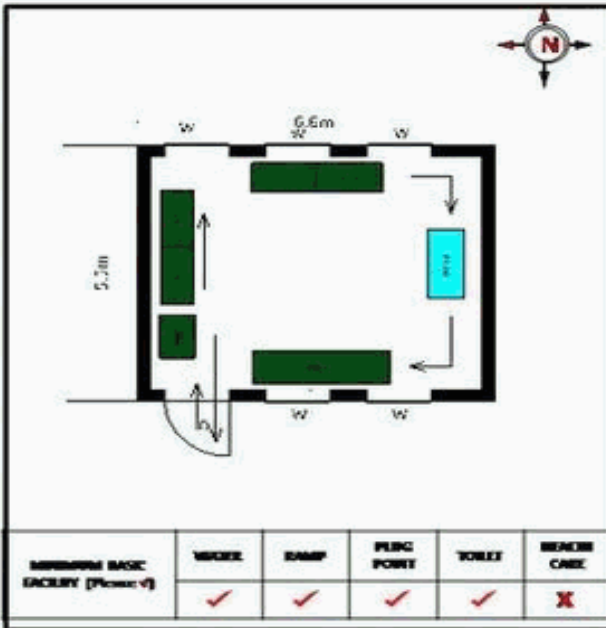

KRISHNAGIRI DISTRICT-கிருஷ்ணகிரி மாவட்டம்
056-THALLI ASSEMBLY CONSTITUENCY- தலி சட்டமன்ற தொகுதி
204 Panchayat Union Middle School, Jagirkarupalli 635 113
204 ஊராட்சி ஒன்றிய நடுநிலைப்பள்ளி, ஜாகீர்காரப்பள்ளி

56-தனி சட்டமன்ற தொகுதி

வாக்காளர் பட்டியல் - 2017

பாகம் எண் 204

தொடர்ச்சி...

பிரிவு: 1-ஜாகீர் காருப்பள்ளி (வ.கி) மற்றும் (ஊ) ஜாகீர் காருப்பள்ளி வார்டு 1, பின்கோடு : 635113