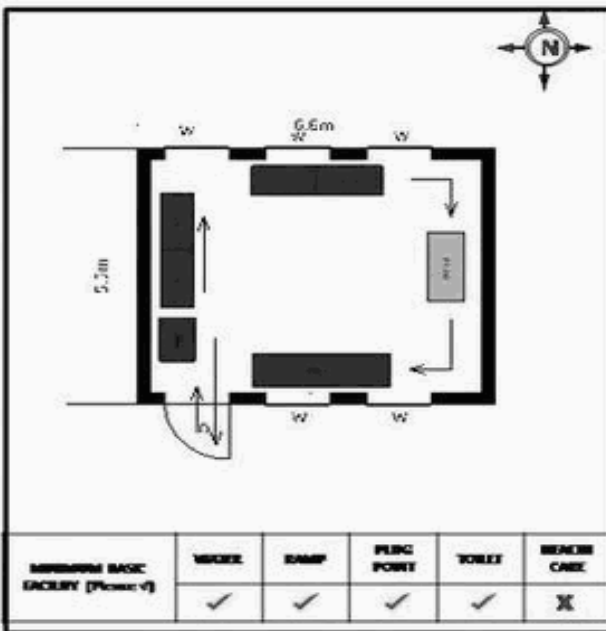

KRISHNAGIRI DISTRICT-கிருஷ்ணகிரி மாவட்டம்
056-THALLI ASSEMBLY CONSTITUENCY- தாலி சட்டமன்ற தொகுதி
204 Panchayat Union Middle School, Jagirkarupalli 635 113
204 ஊராட்சி ஒன்றிய நடுநிலைப்பள்ளி, ஜாக்கிரகரூப்பள்ளி

56-தனி சட்டமன்ற தொகுதி

வாக்காளர் பட்டியல் - 2018

பாகம் எண் 204

தொடர்ச்சி...

பிரிவு: 1-ஜாகீர் காருப்பள்ளி (வ.கி) மற்றும் (ஊ) ஜாகீர் காருப்பள்ளி வார்டு 1, பின்கோடு : 635113