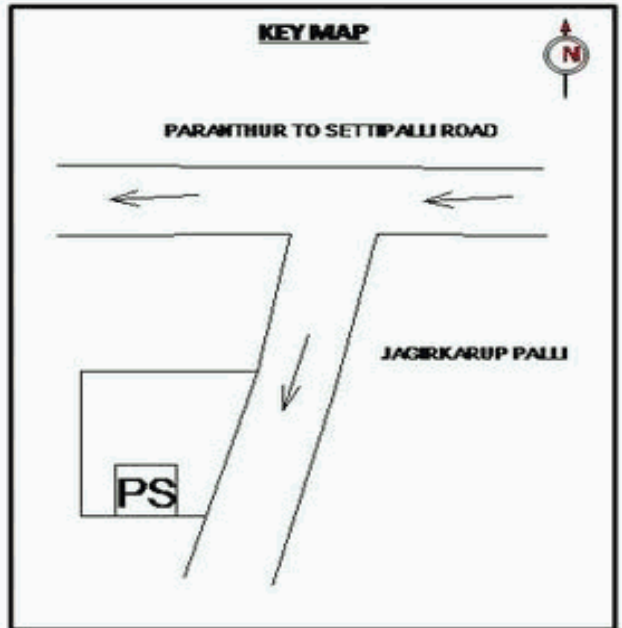

KRISHNAGIRI DISTRICT-கிருஷ்ணகிரி மாவட்டம்
056-THALLI ASSEMBLY CONSTITUENCY- தலி சட்டமன்ற தொகுதி
204 Panchayat Union Middle School, Jagirkarupalli 635 113
204 ஊராட்சி ஒன்றிய நடுநிலைப்பள்ளி, ஜாகீர்காரப்பள்ளி

56-தனி சட்டமன்ற தொகுதி

வாக்காளர் பட்டியல் - 2017

பாகம் எண் 204

தொடர்ச்சி...

பிரிவு: 1-ஜாகீர் காருப்பள்ளி (வ.கி) மற்றும் (ஊ) ஜாகீர் காருப்பள்ளி வார்டு 1, பின்கோடு : 635113