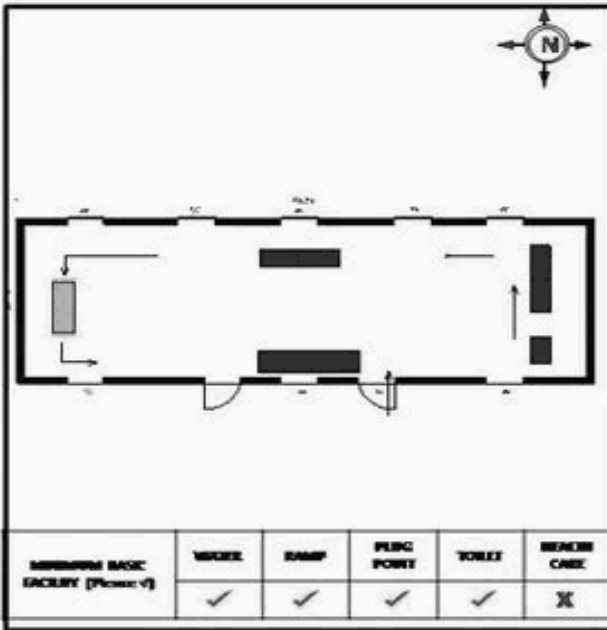

KRISHNAGIRI DISTRICT-கிருஷ்ணகிரி மாவட்டம்
056-THALLI ASSEMBLY CONSTITUENCY- தலி சட்டமன்ற தொகுதி
203 Panchayat Union Middle School, Omapuram, Chettipalli - 635 113
203 ஊராட்சி ஒன்றிய மத்திய பள்ளி, ஒசைபுரம் செட்டிபள்ளம்

56-தனி சட்டமன்ற தொகுதி

வாக்காளர் பட்டியல் - 2018

பாகம் எண் 203

தொடர்ச்சி...

பிரிவு: 1-ஓசுபுரம் செட்டிப்பள்ளி (ஊ) எச். செட்டிப்பள்ளி வார்டு 2, பின்கோடு : 635113