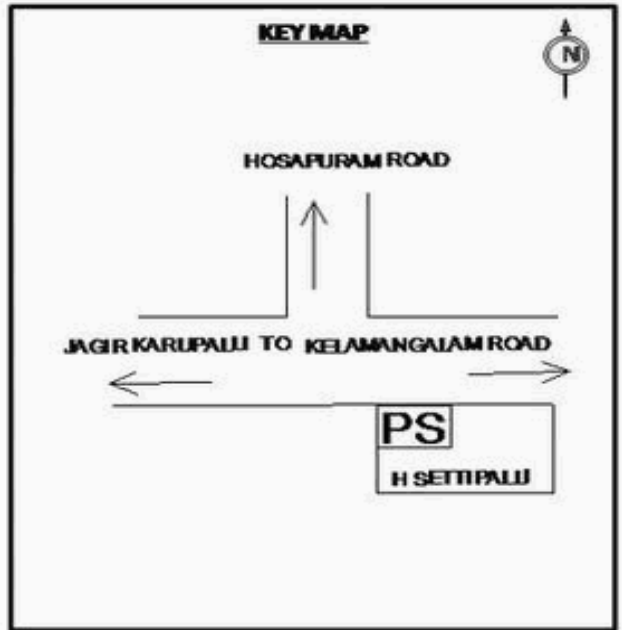

KRISHNAGIRI DISTRICT-கிருஷ்ணகிரி மாவட்டம்
056-THALLI ASSEMBLY CONSTITUENCY- தலி சட்டமன்ற தொகுதி
203 Panchayat Union Middle School, Omapuram, Chettipalli - 635 113
203 ஊராட்சி ஒன்றிய மத்திய பள்ளி, ஒசைபுரம் செட்டிபள்ளம்

56-தனி சட்டமன்ற தொகுதி

வாக்காளர் பட்டியல் - 2018

பாகம் எண் 203

தொடர்ச்சி...

பிரிவு: 1-ஓசுபுரம் செட்டிப்பள்ளி (ஊ) எச். செட்டிப்பள்ளி வார்டு 2, பின்கோடு : 635113