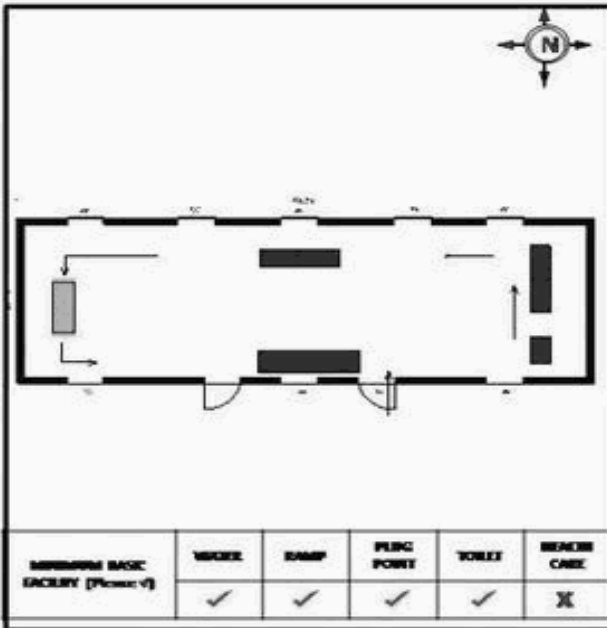

KRISHNAGIRI DISTRICT-கிருஷ்ணகிரி மாவட்டம்
056-THALLI ASSEMBLY CONSTITUENCY- தலி சட்டமன்ற தொகுதி
202 Panchayat Union Middle School, Omapuram, Chettipalli - 635 113
202 ஆம் ஒன்றியமையிலாள், ஒமாபுரம் செட்டிபள்ளம்

56-தனி சட்டமன்ற தொகுதி

வாக்காளர் பட்டியல் - 2018

பாகம் எண் 202

தொடர்ச்சி...

பிரிவு: 1-ஓசுபுரம் செட்டிப்பள்ளி (ஊ) எச். செட்டிப்பள்ளி வார்டு 2, பின்கோடு : 635113