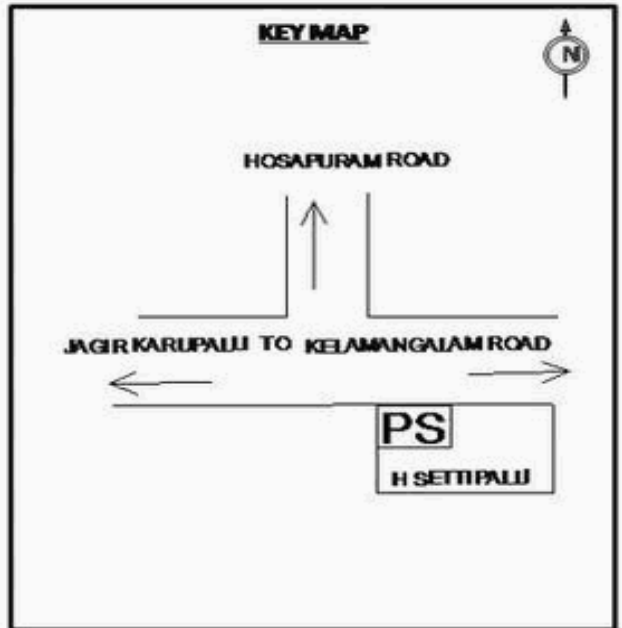

KRISHNAGIRI DISTRICT-கிருஷ்ணகிரி மாவட்டம்
056-THALLI ASSEMBLY CONSTITUENCY- தலி சட்டமன்ற தொகுதி
202 Panchayat Union Middle School, Omapuram, Chettipalli - 635 113
202 ஆம் ஒன்றியமையிலாள், ஒமாபுரம் செட்டிபள்ளம்

56-தனி சட்டமன்ற தொகுதி

வாக்காளர் பட்டியல் - 2018

பாகம் எண் 202

தொடர்ச்சி...

பிரிவு: 1-ஓசுபுரம் செட்டிப்பள்ளி (ஊ) எச். செட்டிப்பள்ளி வார்டு 2, பின்கோடு : 635113