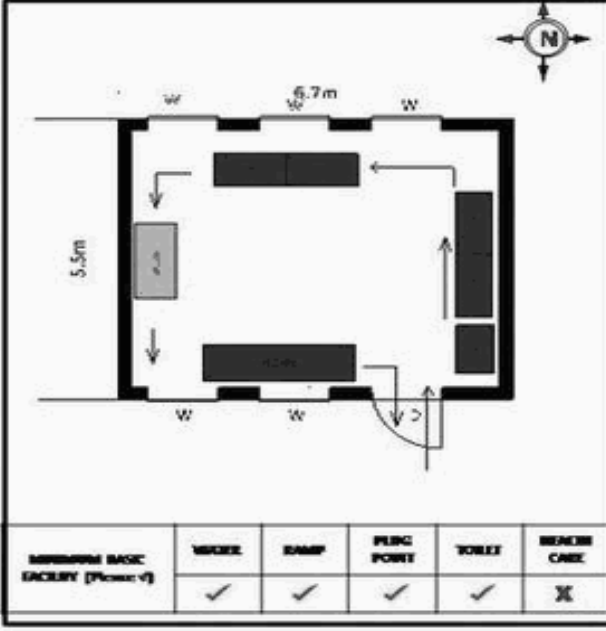

KRISHNAGIRI DISTRICT- கிருஷ்ணகிரி மாவட்டம்
056- THALI ASSEMBLY CONSTITUENCY- தலி சட்டமன்ற தொகுதி
201 Panchayat Union Primary School , Koottur 635 113
201 பஞ்சாயத்து ஒன்றிய துவக்கப்பள்ளி, கைட்டுர்

MINIMUM BASIC FACILITY (Please tick)	WATER	RAMP	PLUG POINT	TOILET	BENCH CASE
	✓	✓	✓	✓	X