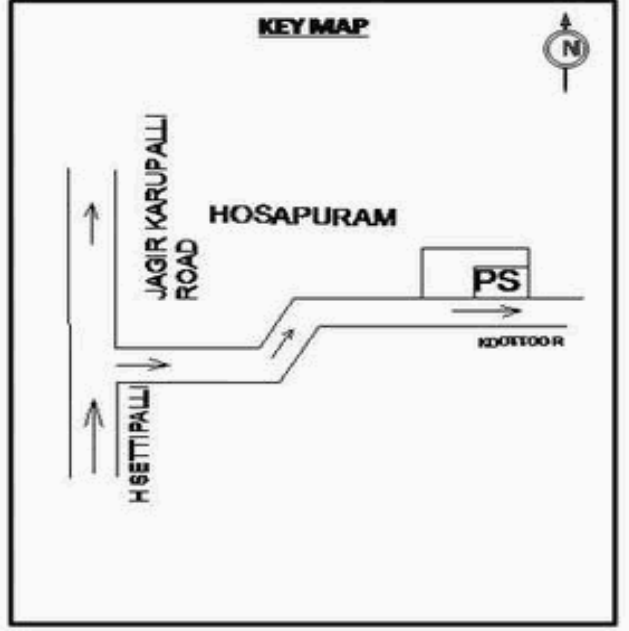

KRISHNAGIRI DISTRICT- கிருஷ்ணகிரி மாவட்டம்
056- THALI ASSEMBLY CONSTITUENCY- தலி சட்டமன்ற தொகுதி
201 Panchayat Union Primary School , Koottur 635 113
201 பஞ்சாயத்து ஒன்றிய துவக்கப்பள்ளி, கைட்டுர்

MINIMUM BASIC FACILITY (Please tick)	WATER	RAMP	PLUG POINT	TOILET	BENCH CASE
	✓	✓	✓	✓	X