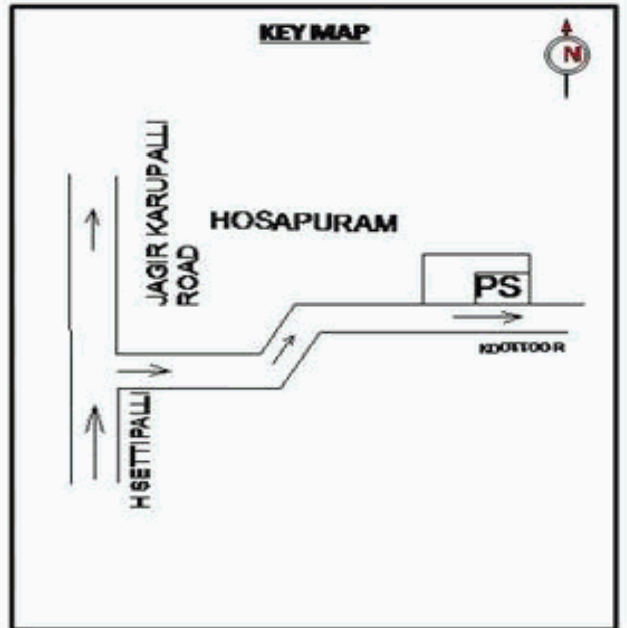

KRISHNAGIRI DISTRICT-கிருஷ்ணகிரி மாவட்டம்
056-THALLI ASSEMBLY CONSTITUENCY- தலி சட்டமன்ற தொகுதி
201 Panchayat Union Primary School , Kootoor 635 113
201 பஞ்சாயத்தி ஒன்றிய பி.பி.ச.வ.க.பள்ளி, கூட்டுர்

56-தனி சட்டமன்ற தொகுதி

வாக்காளர் பட்டியல் - 2017

பாகம் எண் 201

தொடர்ச்சி...

பிரிவு: 1-செட்டிப்பள்ளி (வ.கி) மற்றும் ஓசூரம் செட்டிப்பள்ளி (ஊ) கூட்டுர் வார்டு 1, பின்கோடு : 635113