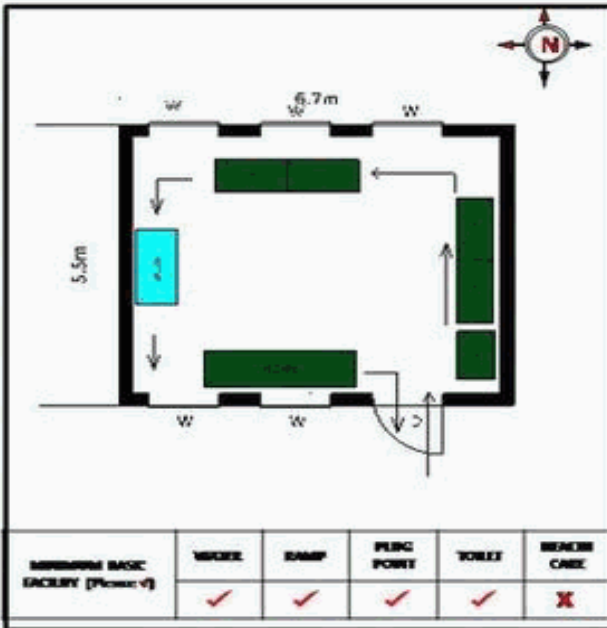

KRISHNAGIRI DISTRICT-கிருஷ்ணகிரி மாவட்டம்
056-THALLI ASSEMBLY CONSTITUENCY- தலி சட்டமன்ற தொகுதி
201 Panchayat Union Primary School , Kootoor 635 113
201 பஞ்சாயத்தி ஒன்றிய பி.பி.ச.வ.க.பள்ளி, கூட்டுர்

56-தனி சட்டமன்ற தொகுதி

வாக்காளர் பட்டியல் - 2017

பாகம் எண் 201

தொடர்ச்சி...

பிரிவு: 1-செட்டிப்பள்ளி (வ.கி) மற்றும் ஓசூரம் செட்டிப்பள்ளி (ஊ) கூட்டுர் வார்டு 1, பின்கோடு : 635113