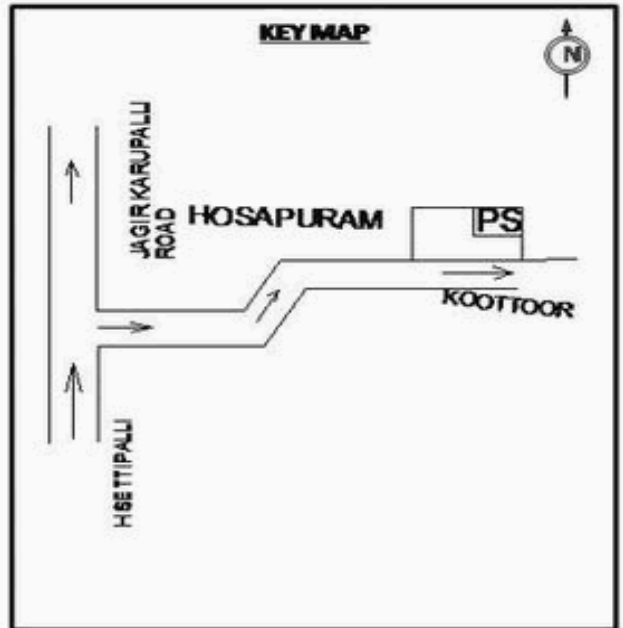

KRISHNAGIRI DISTRICT-கிருஷ்ணகிரி மாவட்டம்
056-THALLI ASSEMBLY CONSTITUENCY- தலி சட்டமன்ற தொகுதி
200 Panchayat Union Primary School , Kootoor 635 113
200 பஞ்சாயத் ஒன்றிய துவக்கப்பள்ளி, கூட்டுர்

56-தனி சட்டமன்ற தொகுதி

வாக்காளர் பட்டியல் - 2017

பாகம் எண் 200

தொடர்ச்சி...

பிரிவு: 1-செட்டிப்பள்ளி (வ.கி) மற்றும் ஓசூரம் செட்டிப்பள்ளி (ஊ) ஓசூரம் வார்டு 1, பின்கோடு : 635113