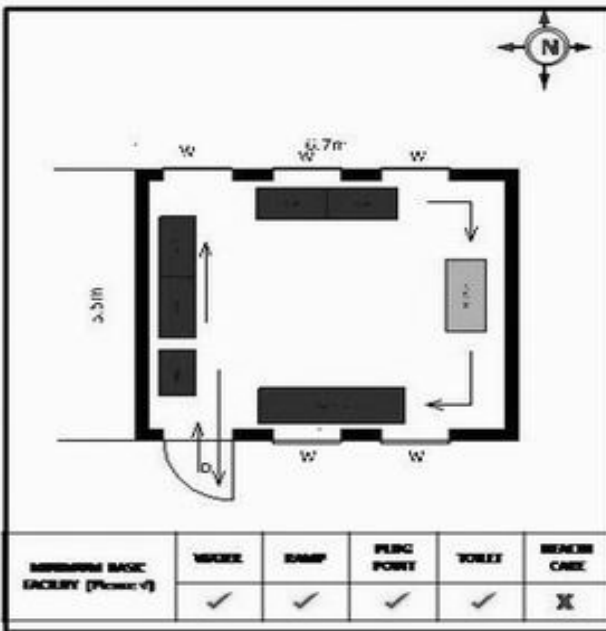

KRISHNAGIRI DISTRICT-கிருஷ்ணகிரி மாவட்டம்
056-THALI ASSEMBLY CONSTITUENCY- தலி சட்டமன்ற தொகுதி
200 Panchayat Union Primary School , Kootoor 635 113
200 பஞ்சாயத் ஒன்றிய துவக்கப்பள்ளி, கூட்டுர்

56-தனி சட்டமன்ற தொகுதி

வாக்காளர் பட்டியல் - 2018

பாகம் எண் 200
தொடர்ச்சி...

பிரிவு: 1-செட்டிப்பள்ளி (வ.கி) மற்றும் ஓசூரம் செட்டிப்பள்ளி (ஊ) ஓசூரம் வார்டு 1, பின்கோடு : 635113