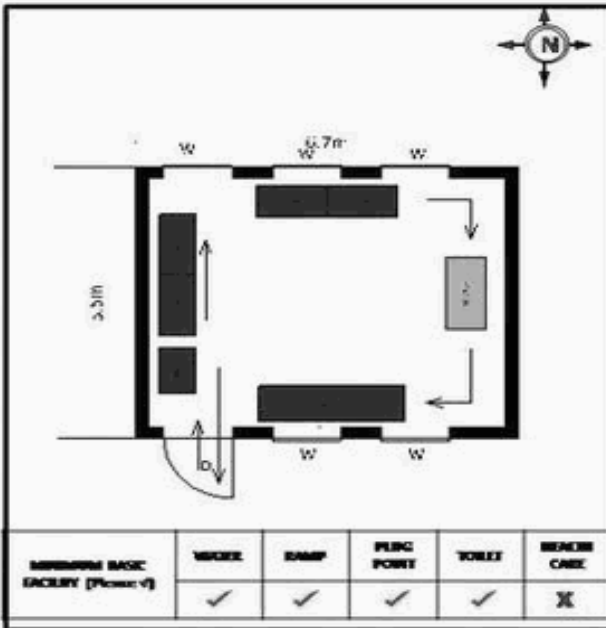

KRISHNAGIRI DISTRICT-கிருஷ்ணகிரி மாவட்டம்
056-THALLI ASSEMBLY CONSTITUENCY- தலி சட்டமன்ற தொகுதி
200 Panchayat Union Primary School , Kootoor 635 113
200 பஞ்சாயத் ஒன்றிய துவக்கப்பள்ளி, கூட்டுர்

56-தனி சட்டமன்ற தொகுதி

வாக்காளர் பட்டியல் - 2017

பாகம் எண் 200

தொடர்ச்சி...

பிரிவு: 1-செட்டிப்பள்ளி (வ.கி) மற்றும் ஓசூரம் செட்டிப்பள்ளி (ஊ) ஓசூரம் வார்டு 1, பின்கோடு : 635113