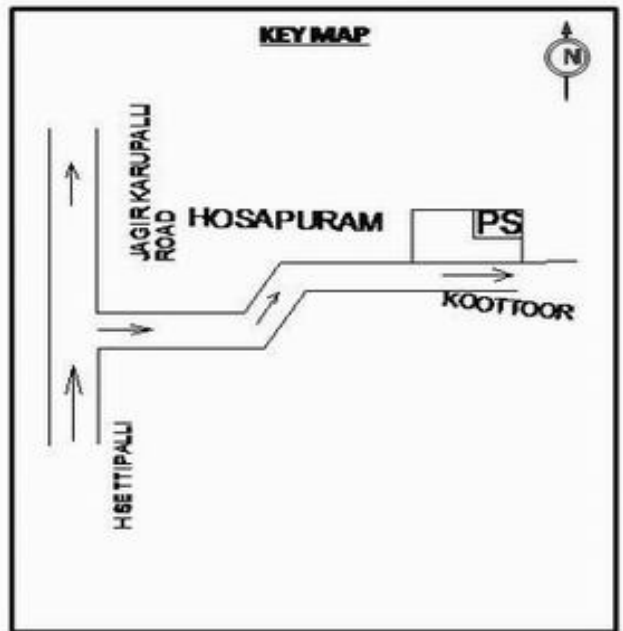

KRISHNAGIRI DISTRICT-கிருஷ்ணகிரி மாவட்டம்
056-THALI ASSEMBLY CONSTITUENCY- தலி சட்டமன்ற தொகுதி
200 Panchayat Union Primary School , Kootoor 635 113
200 பஞ்சாயத் ஒன்றிய துவக்கப்பள்ளி, கூட்டுர்

56-தனி சட்டமன்ற தொகுதி

வாக்காளர் பட்டியல் - 2018

பாகம் எண் 200
தொடர்ச்சி...

பிரிவு: 1-செட்டிப்பள்ளி (வ.கி) மற்றும் ஓசூரம் செட்டிப்பள்ளி (ஊ) ஓசூரம் வார்டு 1, பின்கோடு : 635113