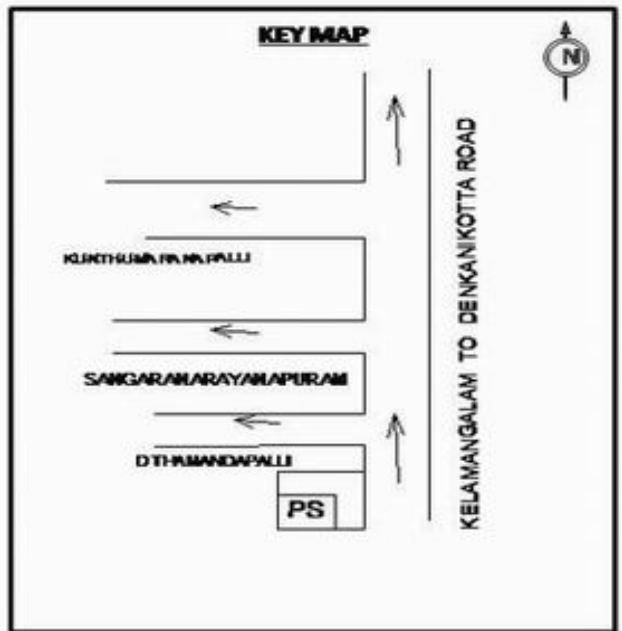

KRISHNAGIRI DISTRICT-கிருஷ்ணகிரி மாவட்டம்
056-THALI ASSEMBLY CONSTITUENCY- தலி சட்டமன்ற தொகுதி
199 Panchayat Union Primary School, D.Thamandrapalli 635 102
199 பஞ்சாயத்து ஒன்றிய துவக்கப்பள்ளி டி.தாமராண்டிரப்பள்ளி

56-தனி சட்டமன்ற தொகுதி

வாக்காளர் பட்டியல் - 2018

பாகம் எண் 199

தொடர்ச்சி...

பிரிவு: 1-குந்துமாரணப்பள்ளி (வ.கி) மற்றும் (ஊ) தொட்டதம்மாண்டரப்பள்ளி வார்டு 5 , பின்கோடு : 635113