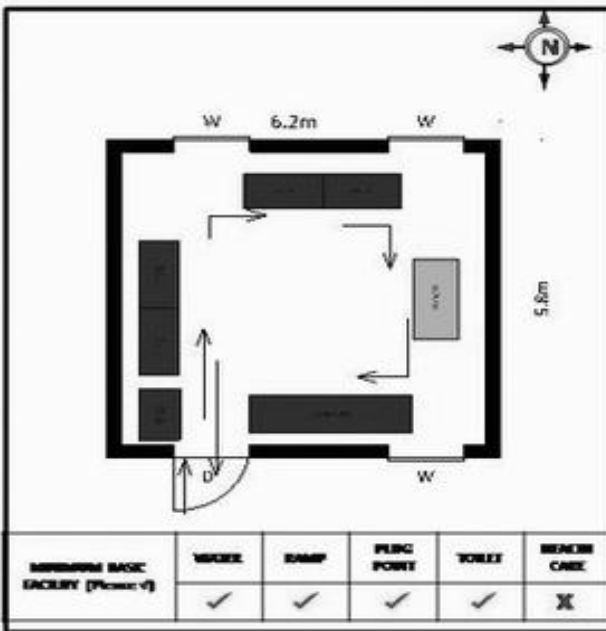

KRISHNAGIRI DISTRICT-கிருஷ்ணகிரி மாவட்டம்
056-THALI ASSEMBLY CONSTITUENCY- தலி சட்டமன்ற தொகுதி
199 Panchayat Union Primary School, D.Thamandrapalli 635 102
199 பஞ்சாயத்து ஒன்றிய துவக்கப்பள்ளி டி.தாமராண்டிரப்பள்ளி

56-தனி சட்டமன்ற தொகுதி

வாக்காளர் பட்டியல் - 2018

பாகம் எண் 199

தொடர்ச்சி...

பிரிவு: 1-குந்துமாரணப்பள்ளி (வ.கி) மற்றும் (ஊ) தொட்டதம்மாண்டரப்பள்ளி வார்டு 5 , பின்கோடு : 635113