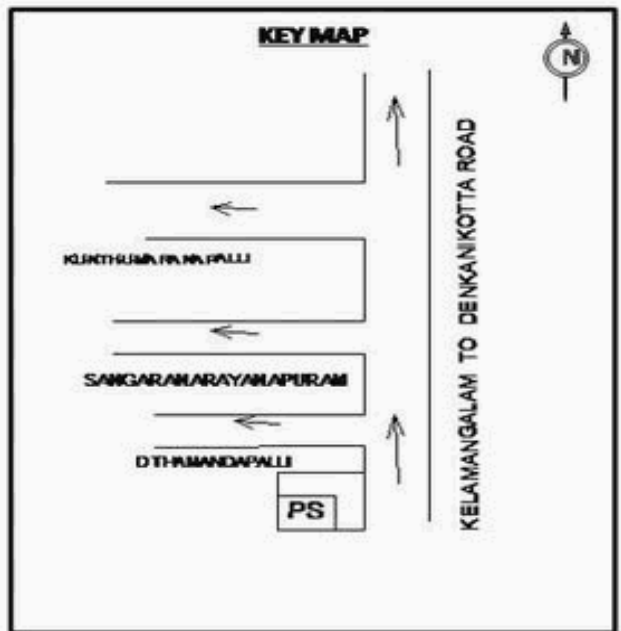

KRISHNAGIRI DISTRICT-கிருஷ்ணகிரி மாவட்டம்
056-THALI ASSEMBLY CONSTITUENCY- தலி சட்டமன்ற தொகுதி
199 Panchayat Union Primary School, D.Thamandrapalli 635 102
199 பஞ்சாயத்து ஒன்றிய துவக்கப்பள்ளி டி. தாமந்தராப்பள்ளி

56-தனி சட்டமன்ற தொகுதி

வாக்காளர் பட்டியல் - 2017

பாகம் எண் 199

தொடர்ச்சி...

பிரிவு: 1-குந்துமாரணப்பள்ளி (வ.கி) மற்றும் (ஊ) தொட்டதம்மாண்டரப்பள்ளி வார்டு 5 , பின்கோடு : 635113