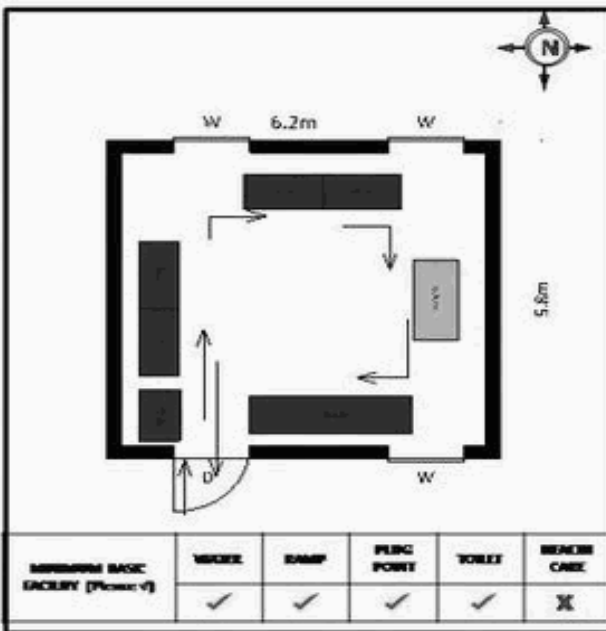

KRISHNAGIRI DISTRICT-கிருஷ்ணகிரி மாவட்டம்
056-THALI ASSEMBLY CONSTITUENCY- தலி சட்டமன்ற தொகுதி
199 Panchayat Union Primary School, D.Thamandrapalli 635 102
199 பஞ்சாயத்து ஒன்றிய துவக்கப்பள்ளி டி. தாமந்தராப்பள்ளி

56-தனி சட்டமன்ற தொகுதி

வாக்காளர் பட்டியல் - 2017

பாகம் எண் 199

தொடர்ச்சி...

பிரிவு: 1-குந்துமாரணப்பள்ளி (வ.கி) மற்றும் (ஊ) தொட்டதம்மாண்டரப்பள்ளி வார்டு 5 , பின்கோடு : 635113