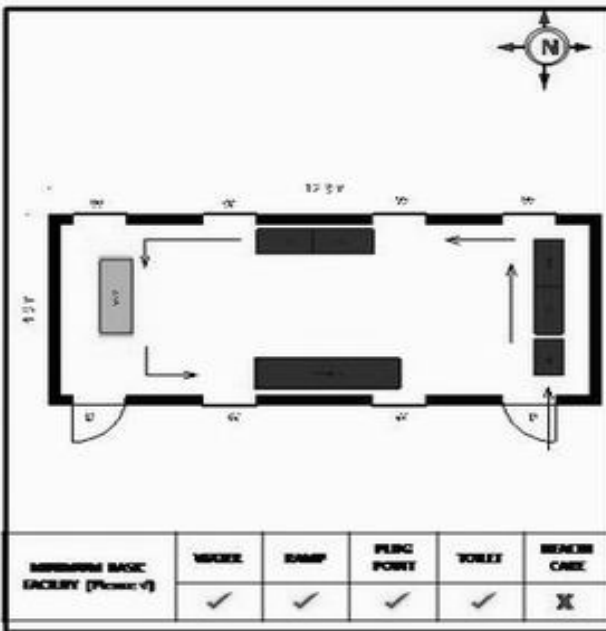

KRISHNAGIRI DISTRICT-கிருஷ்ணகிரி மாவட்டம்
056-THALLI ASSEMBLY CONSTITUENCY- தலி சட்டமன்ற தொகுதி
198 Panchayat Union Primary School Bothasandhram 635 113
198 ஊராட்சி ஒன்றிய துவக்கப்பள்ளி சூத்த சந்திரம்

56-தனி சட்டமன்ற தொகுதி

வாக்காளர் பட்டியல் - 2018

பாகம் எண் 198

தொடர்ச்சி...

பிரிவு: 1-குந்துமாரணப்பள்ளி (வ.கி) மற்றும் (ஊ) போத்த சந்திரம் வார்டு 3, பின்கோடு : 635113