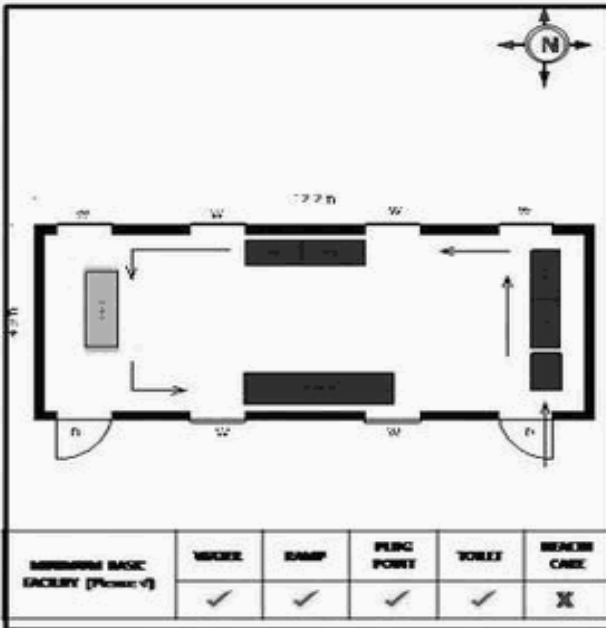

KRISHNAGIRI DISTRICT-கிருஷ்ணகிரி மாவட்டம்
056-THALI ASSEMBLY CONSTITUENCY- தலி சட்டமன்ற தொகுதி
196 Panchayat Union Primary School, Kundumaranapalli - 635 113
196 ஊராட்சி ஒன்றிய துவக்கப்பள்ளி, குத்துமாராண்டிபள்ளி

56-தனி சட்டமன்ற தொகுதி

வாக்காளர் பட்டியல் - 2017

பாகம் எண் 196

தொடர்ச்சி...

பிரிவு: 1-குந்துமாரணப்பள்ளி (வ.கி) மற்றும் (ஊ) குந்துமாரணப்பள்ளி வார்டு 1, பின்கோடு : 635113