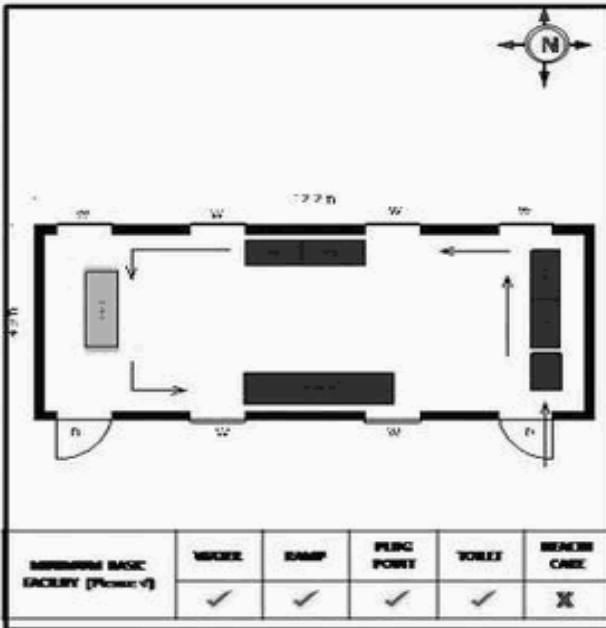

KRISHNAGIRI DISTRICT-கிருஷ்ணகிரி மாவட்டம்
056-THALI ASSEMBLY CONSTITUENCY- தலி சட்டமன்ற தொகுதி
196 Panchayat Union Primary School, Kundumaranapalli - 635 113
196 ஊராட்சி ஒன்றிய துவக்கப்பள்ளி, குத்துமாராண்டிப்பள்ளி

56-தனி சட்டமன்ற தொகுதி

வாக்காளர் பட்டியல் - 2018

பாகம் எண் 196

தொடர்ச்சி...

பிரிவு: 1-குந்துமாரணப்பள்ளி (வ.கி) மற்றும் (ஊ) குந்துமாரணப்பள்ளி வார்டு 1, பின்கோடு : 635113