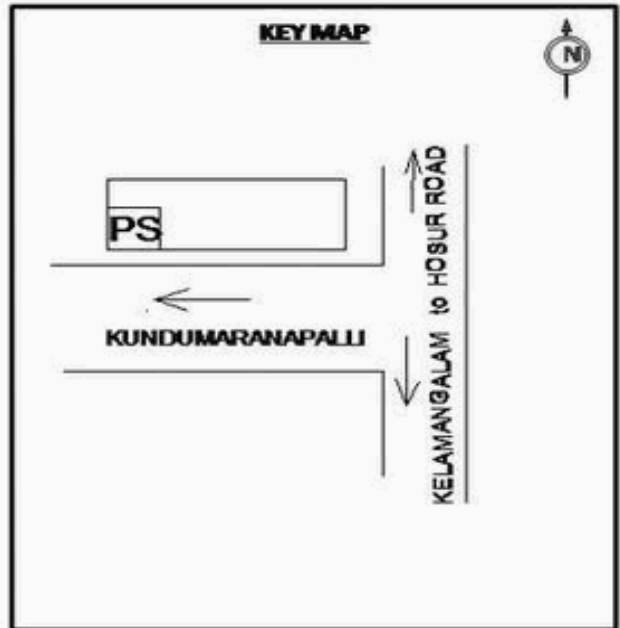

KRISHNAGIRI DISTRICT-கிருஷ்ணகிரி மாவட்டம்
056-THALI ASSEMBLY CONSTITUENCY- தலி சட்டமன்ற தொகுதி
196 Panchayat Union Primary School, Kundumaranapalli - 635 113
196 ஊராட்சி ஒன்றிய துவக்கப்பள்ளி, குத்துமாராண்டிபள்ளி

56-தனி சட்டமன்ற தொகுதி

வாக்காளர் பட்டியல் - 2017

பாகம் எண் 196

தொடர்ச்சி...

பிரிவு: 1-குந்துமாரணப்பள்ளி (வ.கி) மற்றும் (ஊ) குந்துமாரணப்பள்ளி வார்டு 1, பின்கோடு : 635113