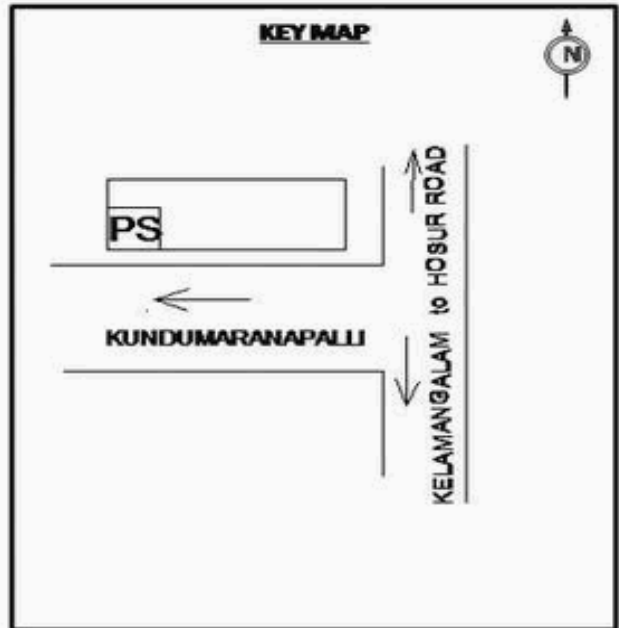

KRISHNAGIRI DISTRICT-கிருஷ்ணகிரி மாவட்டம்
056-THALI ASSEMBLY CONSTITUENCY- தலி சட்டமன்ற தொகுதி
196 Panchayat Union Primary School, Kundumaranapalli - 635 113
196 ஊராட்சி ஒன்றிய துவக்கப்பள்ளி, குத்துமாராண்டிப்பள்ளி

56-தனி சட்டமன்ற தொகுதி

வாக்காளர் பட்டியல் - 2018

பாகம் எண் 196

தொடர்ச்சி...

பிரிவு: 1-குந்துமாரணப்பள்ளி (வ.கி) மற்றும் (ஊ) குந்துமாரணப்பள்ளி வார்டு 1, பின்கோடு : 635113