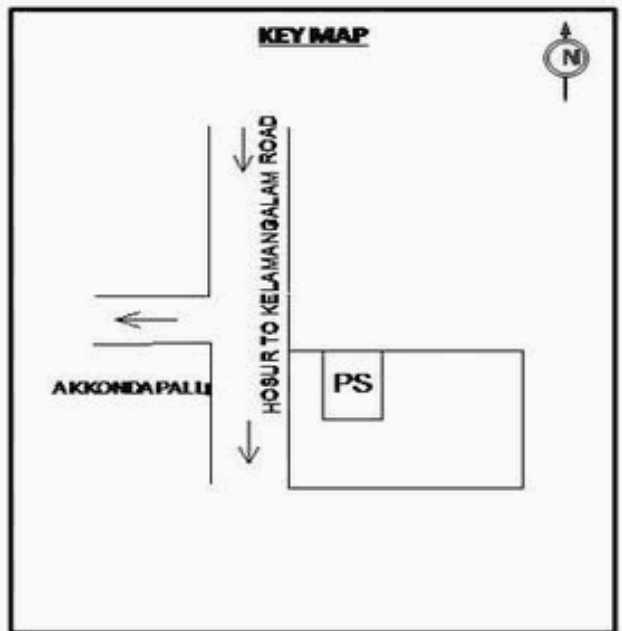

KRISHNAGIRI DISTRICT-கிருஷ்ணகிரி மாவட்டம்
056-THALI ASSEMBLY CONSTITUENCY- தலி சட்டமன்ற தொகுதி
193 Panchayat Union Middle School, Akkondapalli (Myrada Building),
193 ஊராட்சி ஒன்றிய நடுநிலைப்பள்ளி, அக்கொண்டப்பள்ளி

56-தனி சட்டமன்ற தொகுதி

வாக்காளர் பட்டியல் - 2017

பாகம் எண் 193

தொடர்ச்சி...

பிரிவு: 1-பைரமங்கலம் (வ.கி) மற்றும் (ஊ) அக்கொண்டபள்ளி வார்டு 3,4 , பின்கோடு : 635110