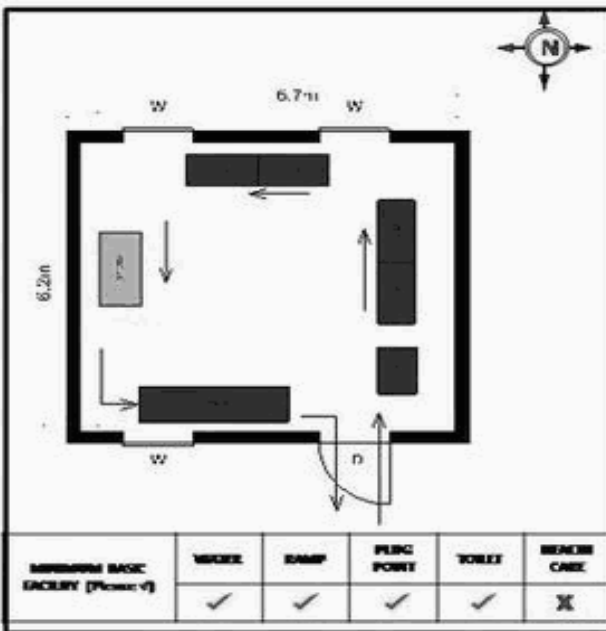

KRISHNAGIRI DISTRICT-கிருஷ்ணகிரி மாவட்டம்
056-THALI ASSEMBLY CONSTITUENCY- தலி சட்டமன்ற தொகுதி
193 Panchayat Union Middle School, Akkondapalli (Myrada Building),
193 ஊராட்சி ஒன்றிய நடுநிலைப்பள்ளி, அக்கொண்டப்பள்ளி

56-தனி சட்டமன்ற தொகுதி

வாக்காளர் பட்டியல் - 2017

பாகம் எண் 193

தொடர்ச்சி...

பிரிவு: 1-பைரமங்கலம் (வ.கி) மற்றும் (ஊ) அக்கொண்டபள்ளி வார்டு 3,4 , பின்கோடு : 635110