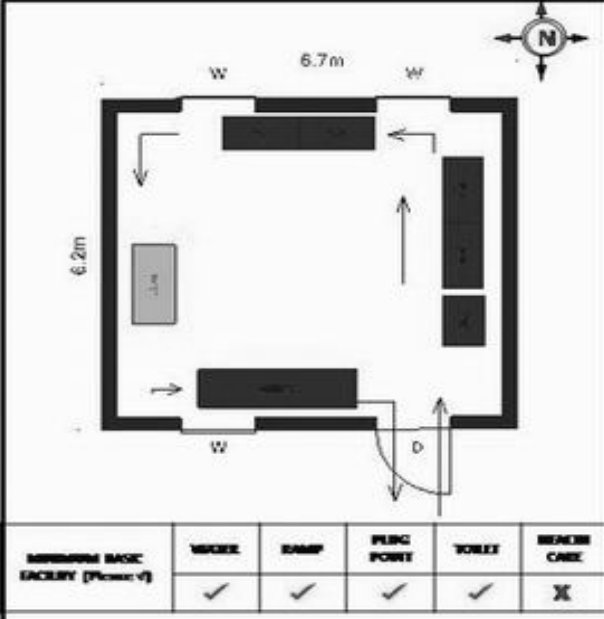

KRISHNAGIRI DISTRICT-கிருஷ்ணகிரி மாவட்டம்
056-THALI ASSEMBLY CONSTITUENCY- தலி சட்டமன்ற தொகுதி
190 Panchayat Union Middle School Kodakarai 635 102
190 ஆறாட்சி ஒன்றிய துவக்கப் பள்ளி, கோடகரை

56-தனி சட்டமன்ற தொகுதி

வாக்காளர் பட்டியல் - 2017

பாகம் எண் 190

தொடர்ச்சி...

பிரிவு: 1-தொட்டமஞ்சி (ஊ) பெளமார போடு வார்டு 3, பின்கோடு : 635102