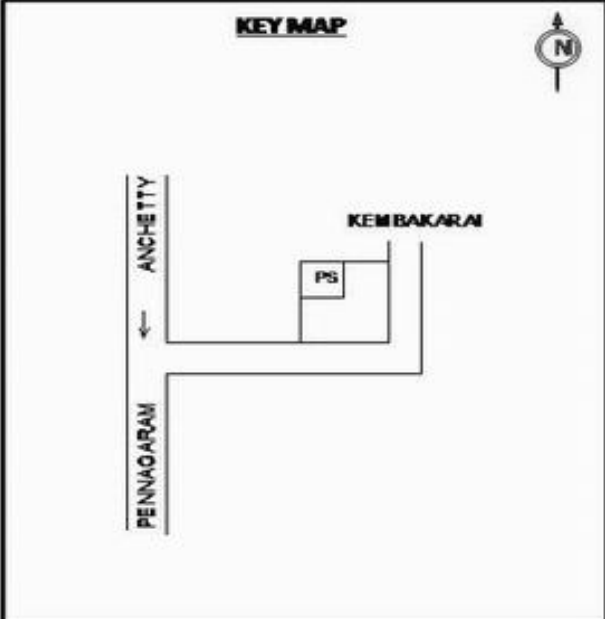

KRISHNAGIRI DISTRICT-கிருஷ்ணகிரி மாவட்டம்
056-THALI ASSEMBLY CONSTITUENCY- தலி சட்டமன்ற தொகுதி
190 Panchayat Union Middle School Kodakarai 635 102
190 ஆறாட்சி ஒன்றிய துவக்கப் பள்ளி, கோடகரை

56-தனி சட்டமன்ற தொகுதி

வாக்காளர் பட்டியல் - 2017

பாகம் எண் 190

தொடர்ச்சி...

பிரிவு: 1-தொட்டமஞ்சி (ஊ) பெளமார போடு வார்டு 3, பின்கோடு : 635102