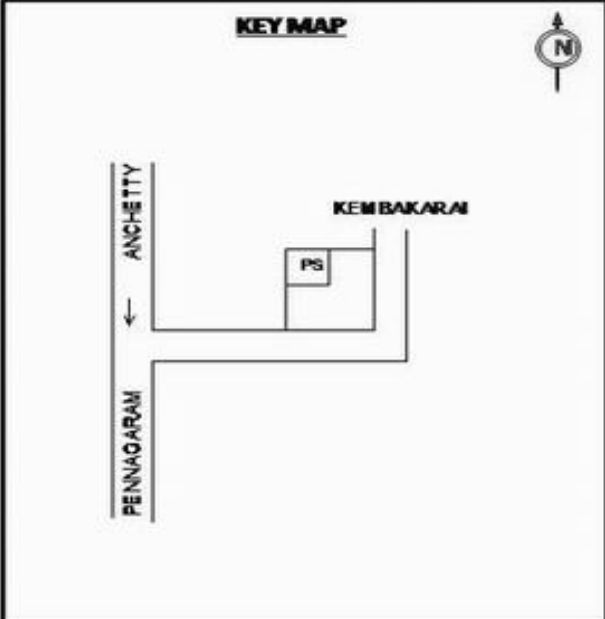

KRISHNAGIRI DISTRICT-கிருஷ்ணகிரி மாவட்டம்
056-THALI ASSEMBLY CONSTITUENCY- தலி சட்டமன்ற தொகுதி
189 Panchayat Union Middle School Kodakarai 635 102
189 ஆறாட்சி ஒன்றிய துவக்கப் பள்ளி, கோடகரை

56-தனி சட்டமன்ற தொகுதி

வாக்காளர் பட்டியல் - 2017

பாகம் எண் 189

தொடர்ச்சி...

பிரிவு: 1-தொட்டமஞ்சி (வ.கி) மற்றும் (ஊ) கரிமரத்தூர் வார்டு 3 , பின்கோடு : 635102

1	ISK1206119 வாக்காளர் பெயர்: ராணி தந்தை பெயர்: மாதேஷ் புதியபழைய வீட்டு எண்: 1/- வயது: 20 இனம்: பெண்	2	ISK1310143 வாக்காளர் பெயர்: சேட்டு தந்தை பெயர்: கௌரி புதியபழைய வீட்டு எண்: 1/- வயது: 21 இனம்: ஆண்	3	ISK0902056 வாக்காளர் பெயர்: கூரன் தந்தை பெயர்: குள்ளன் புதியபழைய வீட்டு எண்: 1/NA வயது: 44 இனம்: ஆண்
4	ISK1205871 வாக்காளர் பெயர்: மாரன் தந்தை பெயர்: சித்தன் புதியபழைய வீட்டு எண்: 1/- வயது: 23 இனம்: ஆண்	5	ISK1205806 வாக்காளர் பெயர்: செல்வி கணவர் பெயர்: மாரப்பன் புதியபழைய வீட்டு எண்: 1/- வயது: 20 இனம்: பெண்	6	ISK1205822 வாக்காளர் பெயர்: கனிவேமல்லன் தந்தை பெயர்: மல்லப்பா புதியபழைய வீட்டு எண்: 1-49/- வயது: 21 இனம்: ஆண்
7	ISK1205780 வாக்காளர் பெயர்: கௌரம்மாள் கணவர் பெயர்: நாகப்பா புதியபழைய வீட்டு எண்: 1-51/- வயது: 32 இனம்: பெண்	8	ISK1205988 வாக்காளர் பெயர்: மல்லேசன் தந்தை பெயர்: ஈரப்பா புதியபழைய வீட்டு எண்: 2/- வயது: 24 இனம்: ஆண்	9	ISK1205970 வாக்காளர் பெயர்: சங்கரன் தந்தை பெயர்: ருத்திரன் புதியபழைய வீட்டு எண்: 2/- வயது: 23 இனம்: ஆண்
10	ISK1205947 வாக்காளர் பெயர்: கங்கா கணவர் பெயர்: மாரன் புதியபழைய வீட்டு எண்: 2/- வயது: 21 இனம்: பெண்	11	ISK1206135 வாக்காளர் பெயர்: சின்னப்பையன் தந்தை பெயர்: வீரபத்திரன் புதியபழைய வீட்டு எண்: 2/- வயது: 20 இனம்: ஆண்	12	ISK1206036 வாக்காளர் பெயர்: சசிலா தந்தை பெயர்: சித்தன் புதியபழைய வீட்டு எண்: 2/- வயது: 20 இனம்: பெண்
13	CMD2965135 வாக்காளர் பெயர்: வீரபத்திரன் தந்தை பெயர்: ருத்திரன் புதியபழைய வீட்டு எண்: 2-22/NA வயது: 33 இனம்: ஆண்	14	ISK1141357 வாக்காளர் பெயர்: மாதையன் தந்தை பெயர்: ருத்திரைய்யா புதியபழைய வீட்டு எண்: 2-41/- வயது: 20 இனம்: ஆண்	15	ISK1310069 வாக்காளர் பெயர்: மாதம்மா தாய் பெயர்: காளம்மா புதியபழைய வீட்டு எண்: 2-72/- வயது: 26 இனம்: பெண்
16	ISK1141316 வாக்காளர் பெயர்: மாதேவன் தந்தை பெயர்: சிவனப்பா புதியபழைய வீட்டு எண்: 2-104/ வயது: 21 இனம்: ஆண்	17	CMD2965267 வாக்காளர் பெயர்: ருத்திரப்பா தந்தை பெயர்: நாரந்தப்பா புதியபழைய வீட்டு எண்: 2-140/NA வயது: 65 இனம்: ஆண்	18	CMD2965242 வாக்காளர் பெயர்: கொண்டதிரியம்மாள் கணவர் பெயர்: ருத்திரப்பா புதியபழைய வீட்டு எண்: 2-140/NA வயது: 55 இனம்: பெண்
19	ISK0606467 வாக்காளர் பெயர்: மாதேஷ் தந்தை பெயர்: ருத்திரன் புதியபழைய வீட்டு எண்: 2-163/- வயது: 31 இனம்: ஆண்	20	CMD2965333 வாக்காளர் பெயர்: நாரந்தம்மா கணவர் பெயர்: குள்ளப்பா புதியபழைய வீட்டு எண்: 2-212/NA வயது: 50 இனம்: பெண்	21	CMD3208972 வாக்காளர் பெயர்: நாகம்மா கணவர் பெயர்: மாதேவன் புதியபழைய வீட்டு எண்: 2-217-A/NA வயது: 29 இனம்: பெண்
22	CMD3208964 வாக்காளர் பெயர்: மாதேவன் தந்தை பெயர்: சென்னப்பா புதியபழைய வீட்டு எண்: 2-217A/NA வயது: 34 இனம்: ஆண்	23	ISK1310119 வாக்காளர் பெயர்: பாாவதி கணவர் பெயர்: நாகராஜ் புதியபழைய வீட்டு எண்: 2-223A/- வயது: 21 இனம்: பெண்	24	ISK0903484 வாக்காளர் பெயர்: கஞ்சம்மா கணவர் பெயர்: வீரபத்திரன் புதியபழைய வீட்டு எண்: 2-235/NA வயது: 74 இனம்: பெண்
25	ISK0902957 வாக்காளர் பெயர்: சிவருத்திரப்பா கணவர் பெயர்: பசப்பா புதியபழைய வீட்டு எண்: 2-235/NA வயது: 34 இனம்: பெண்	26	CMD2965150 வாக்காளர் பெயர்: சிவருத்திரன் தந்தை பெயர்: முத்தப்பா புதியபழைய வீட்டு எண்: 2-237/NA வயது: 39 இனம்: ஆண்	27	CMD2965143 வாக்காளர் பெயர்: கௌரம்மா கணவர் பெயர்: முத்தப்பா புதியபழைய வீட்டு எண்: 2-237/NA வயது: 64 இனம்: பெண்
28	ISK0606244 வாக்காளர் பெயர்: கத்திகிரப்பா தந்தை பெயர்: விரபத்திரன் புதியபழைய வீட்டு எண்: 2-238/- வயது: 80 இனம்: ஆண்	29	CMD2965234 வாக்காளர் பெயர்: சென்னப்பா தந்தை பெயர்: மாதப்பா புதியபழைய வீட்டு எண்: 2-239/NA வயது: 55 இனம்: ஆண்	30	ISK0902361 வாக்காளர் பெயர்: சஞ்சீவன் தந்தை பெயர்: செல்லன் புதியபழைய வீட்டு எண்: 2-240A/NA வயது: 64 இனம்: ஆண்