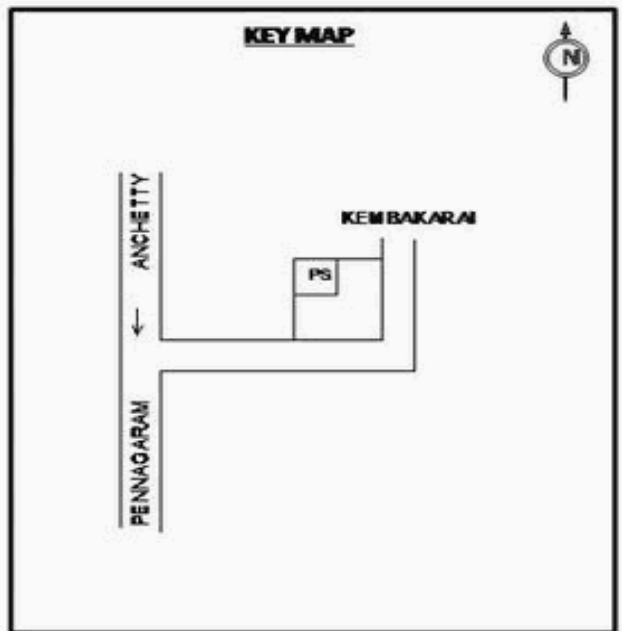

KRISHNAGIRI DISTRICT-கிருஷ்ணகிரி மாவட்டம்
056-THALI ASSEMBLY CONSTITUENCY- தலி சட்டமன்ற தொகுதி
189 Panchayat Union Middle School Kodakarai 635 102
189 ஆறாட்சி ஒன்றிய துவக்கப் பள்ளி, கொடகரை

56-தனி சட்டமன்ற தொகுதி

வாக்காளர் பட்டியல் - 2018

பாகம் எண் 189

தொடர்ச்சி...

பிரிவு: 1-தொட்டமஞ்சி (வ.கி) மற்றும் (ஊ) கரிமரத்தூர் வார்டு 3, பின்கோடு : 635102