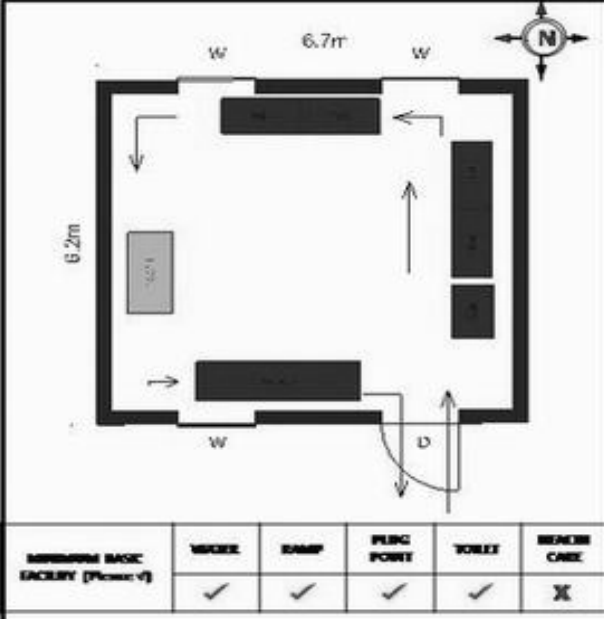

KRISHNAGIRI DISTRICT-கிருஷ்ணகிரி மாவட்டம்
056-THALI ASSEMBLY CONSTITUENCY- தலி சட்டமன்ற தொகுதி
189 Panchayat Union Middle School Kodakarai 635 102
189 ஆறாட்சி ஒன்றிய துவக்கப் பள்ளி, கோடகரை

56-தனி சட்டமன்ற தொகுதி

வாக்காளர் பட்டியல் - 2017

பாகம் எண் 189

தொடர்ச்சி...

பிரிவு: 1-தொட்டமஞ்சி (வ.கி) மற்றும் (ஊ) கரிமரத்தூர் வார்டு 3 , பின்கோடு : 635102

1	ISK1206119 வாக்காளர் பெயர்: ராணி தந்தை பெயர்: மாதேஷ் புதியபழைய வீட்டு எண்: 1/- வயது: 20 இனம்: பெண்	2	ISK1310143 வாக்காளர் பெயர்: சேட்டு தந்தை பெயர்: கௌரி புதியபழைய வீட்டு எண்: 1/- வயது: 21 இனம்: ஆண்	3	ISK0902056 வாக்காளர் பெயர்: கூரன் தந்தை பெயர்: குள்ளன் புதியபழைய வீட்டு எண்: 1/NA வயது: 44 இனம்: ஆண்
4	ISK1205871 வாக்காளர் பெயர்: மாரன் தந்தை பெயர்: சித்தன் புதியபழைய வீட்டு எண்: 1/- வயது: 23 இனம்: ஆண்	5	ISK1205806 வாக்காளர் பெயர்: செல்வி கணவர் பெயர்: மாரப்பன் புதியபழைய வீட்டு எண்: 1/- வயது: 20 இனம்: பெண்	6	ISK1205822 வாக்காளர் பெயர்: கனிவேமல்லன் தந்தை பெயர்: மல்லப்பா புதியபழைய வீட்டு எண்: 1-49/- வயது: 21 இனம்: ஆண்
7	ISK1205780 வாக்காளர் பெயர்: கௌரம்மாள் கணவர் பெயர்: நாகப்பா புதியபழைய வீட்டு எண்: 1-51/- வயது: 32 இனம்: பெண்	8	ISK1205988 வாக்காளர் பெயர்: மல்லேசன் தந்தை பெயர்: ஈரப்பா புதியபழைய வீட்டு எண்: 2/- வயது: 24 இனம்: ஆண்	9	ISK1205970 வாக்காளர் பெயர்: சங்கரன் தந்தை பெயர்: ருத்திரன் புதியபழைய வீட்டு எண்: 2/- வயது: 23 இனம்: ஆண்
10	ISK1205947 வாக்காளர் பெயர்: கங்கா கணவர் பெயர்: மாரன் புதியபழைய வீட்டு எண்: 2/- வயது: 21 இனம்: பெண்	11	ISK1206135 வாக்காளர் பெயர்: சின்னப்பையன் தந்தை பெயர்: வீரபத்திரன் புதியபழைய வீட்டு எண்: 2/- வயது: 20 இனம்: ஆண்	12	ISK1206036 வாக்காளர் பெயர்: சசிலா தந்தை பெயர்: சித்தன் புதியபழைய வீட்டு எண்: 2/- வயது: 20 இனம்: பெண்
13	CMD2965135 வாக்காளர் பெயர்: வீரபத்திரன் தந்தை பெயர்: ருத்திரன் புதியபழைய வீட்டு எண்: 2-22/NA வயது: 33 இனம்: ஆண்	14	ISK1141357 வாக்காளர் பெயர்: மாதையன் தந்தை பெயர்: ருத்திரைய்யா புதியபழைய வீட்டு எண்: 2-41/- வயது: 20 இனம்: ஆண்	15	ISK1310069 வாக்காளர் பெயர்: மாதம்மா தாய் பெயர்: காளம்மா புதியபழைய வீட்டு எண்: 2-72/- வயது: 26 இனம்: பெண்
16	ISK1141316 வாக்காளர் பெயர்: மாதேவன் தந்தை பெயர்: சிவனப்பா புதியபழைய வீட்டு எண்: 2-104/ வயது: 21 இனம்: ஆண்	17	CMD2965267 வாக்காளர் பெயர்: ருத்திரப்பா தந்தை பெயர்: நாரந்தப்பா புதியபழைய வீட்டு எண்: 2-140/NA வயது: 65 இனம்: ஆண்	18	CMD2965242 வாக்காளர் பெயர்: கொண்டதிரியம்மாள் கணவர் பெயர்: ருத்திரப்பா புதியபழைய வீட்டு எண்: 2-140/NA வயது: 55 இனம்: பெண்
19	ISK0606467 வாக்காளர் பெயர்: மாதேஷ் தந்தை பெயர்: ருத்திரன் புதியபழைய வீட்டு எண்: 2-163/- வயது: 31 இனம்: ஆண்	20	CMD2965333 வாக்காளர் பெயர்: நாரந்தம்மா கணவர் பெயர்: குள்ளப்பா புதியபழைய வீட்டு எண்: 2-212/NA வயது: 50 இனம்: பெண்	21	CMD3208972 வாக்காளர் பெயர்: நாகம்மா கணவர் பெயர்: மாதேவன் புதியபழைய வீட்டு எண்: 2-217-A/NA வயது: 29 இனம்: பெண்
22	CMD3208964 வாக்காளர் பெயர்: மாதேவன் தந்தை பெயர்: சென்னப்பா புதியபழைய வீட்டு எண்: 2-217A/NA வயது: 34 இனம்: ஆண்	23	ISK1310119 வாக்காளர் பெயர்: பாாவதி கணவர் பெயர்: நாகராஜ் புதியபழைய வீட்டு எண்: 2-223A/- வயது: 21 இனம்: பெண்	24	ISK0903484 வாக்காளர் பெயர்: கஞ்சம்மா கணவர் பெயர்: வீரபத்திரன் புதியபழைய வீட்டு எண்: 2-235/NA வயது: 74 இனம்: பெண்
25	ISK0902957 வாக்காளர் பெயர்: சிவருத்திரப்பா கணவர் பெயர்: பசப்பா புதியபழைய வீட்டு எண்: 2-235/NA வயது: 34 இனம்: பெண்	26	CMD2965150 வாக்காளர் பெயர்: சிவருத்திரன் தந்தை பெயர்: முத்தப்பா புதியபழைய வீட்டு எண்: 2-237/NA வயது: 39 இனம்: ஆண்	27	CMD2965143 வாக்காளர் பெயர்: கௌரம்மா கணவர் பெயர்: முத்தப்பா புதியபழைய வீட்டு எண்: 2-237/NA வயது: 64 இனம்: பெண்
28	ISK0606244 வாக்காளர் பெயர்: கத்திகிரப்பா தந்தை பெயர்: விரபத்திரன் புதியபழைய வீட்டு எண்: 2-238/- வயது: 80 இனம்: ஆண்	29	CMD2965234 வாக்காளர் பெயர்: சென்னப்பா தந்தை பெயர்: மாதப்பா புதியபழைய வீட்டு எண்: 2-239/NA வயது: 55 இனம்: ஆண்	30	ISK0902361 வாக்காளர் பெயர்: சஞ்சீவன் தந்தை பெயர்: செல்லன் புதியபழைய வீட்டு எண்: 2-240A/NA வயது: 64 இனம்: ஆண்