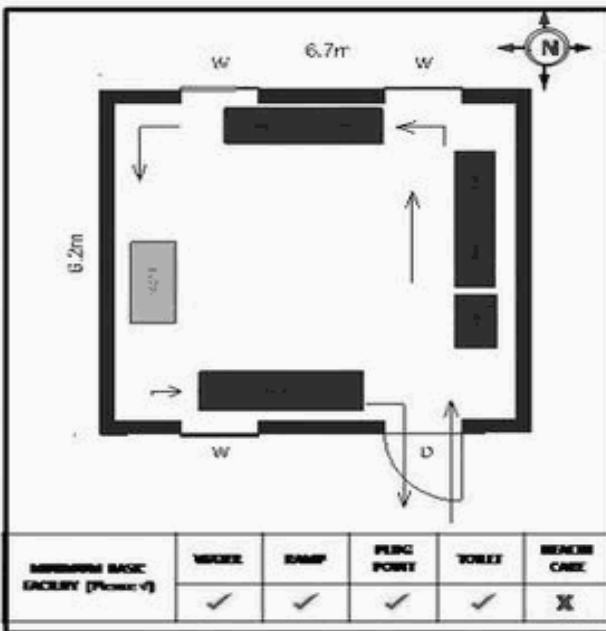

KRISHNAGIRI DISTRICT-கிருஷ்ணகிரி மாவட்டம்
056-THALI ASSEMBLY CONSTITUENCY- தலி சட்டமன்ற தொகுதி
189 Panchayat Union Middle School Kodakarai 635 102
189 ஆறாட்சி ஒன்றிய துவக்கப் பள்ளி, கொடகரை

56-தனி சட்டமன்ற தொகுதி

வாக்காளர் பட்டியல் - 2018

பாகம் எண் 189

தொடர்ச்சி...

பிரிவு: 1-தொட்டமஞ்சி (வ.கி) மற்றும் (ஊ) கரிமரத்தூர் வார்டு 3, பின்கோடு : 635102