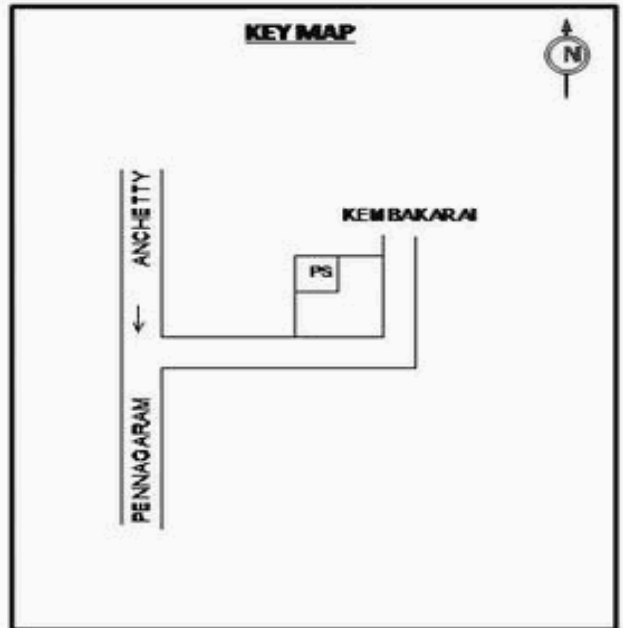

KRISHNAGIRI DISTRICT-கிருஷ்ணகிரி மாவட்டம்
056-THALI ASSEMBLY CONSTITUENCY- தலி சட்டமன்ற தொகுதி
184 Panchayat Union Middle School Kodakarai 635 102
188 ஆறாட்சி ஒன்றிய துவக்கப் பள்ளி, கோடகரை

56-தனி சட்டமன்ற தொகுதி

வாக்காளர் பட்டியல் - 2018

பாகம் எண் 188

தொடர்ச்சி...

பிரிவு: 1-தொட்டமஞ்சி (வ.கி) மற்றும் (ஊ) கெம்பகரை வார்டு 3 , பின்கோடு : 635102

1	ISK1354232 வாக்காளர் பெயர்: மல்லம்மா கணவர் பெயர்: ராஜா புதிய/பழைய வீட்டு எண்: 1/- வயது: 42 இனம்: பெண்	2	ISK1141225 வாக்காளர் பெயர்: ராஜா தந்தை பெயர்: மாதன் புதிய/பழைய வீட்டு எண்: 1/- வயது: 38 இனம்: ஆண்	3	ISK1205426 வாக்காளர் பெயர்: மல்லன் தந்தை பெயர்: முனியன் புதிய/பழைய வீட்டு எண்: 1/NA வயது: 38 இனம்: ஆண்
4	ISK1205400 வாக்காளர் பெயர்: செல்வி கணவர் பெயர்: மல்லன் புதிய/பழைய வீட்டு எண்: 1/NA வயது: 33 இனம்: பெண்	5	ISK1141217 வாக்காளர் பெயர்: மல்லம்மா கணவர் பெயர்: ராஜா புதிய/பழைய வீட்டு எண்: 1/- வயது: 33 இனம்: பெண்	6	ISK1141258 வாக்காளர் பெயர்: நாகன் தந்தை பெயர்: காலன் புதிய/பழைய வீட்டு எண்: 1/- வயது: 31 இனம்: ஆண்
7	ISK1205608 வாக்காளர் பெயர்: முனியம்மாள் கணவர் பெயர்: ராஜா புதிய/பழைய வீட்டு எண்: 1/- வயது: 28 இனம்: பெண்	8	ISK1205442 வாக்காளர் பெயர்: திம்மன் தந்தை பெயர்: முனியன் புதிய/பழைய வீட்டு எண்: 1/NA வயது: 24 இனம்: ஆண்	9	ISK1141241 வாக்காளர் பெயர்: லட்சுமி கணவர் பெயர்: நாகன் புதிய/பழைய வீட்டு எண்: 1/- வயது: 24 இனம்: பெண்
10	ISK1354323 வாக்காளர் பெயர்: சுரேஷ் தந்தை பெயர்: முனுசாமி புதிய/பழைய வீட்டு எண்: 1/- வயது: 21 இனம்: ஆண்	11	ISK1141183 வாக்காளர் பெயர்: ரமேஷ் தந்தை பெயர்: மாத்யயா புதிய/பழைய வீட்டு எண்: 1-11/- வயது: 21 இனம்: ஆண்	12	ISK1141191 வாக்காளர் பெயர்: சுரேஷ் தந்தை பெயர்: மாத்யயா புதிய/பழைய வீட்டு எண்: 1-55/- வயது: 21 இனம்: ஆண்
13	ISK1033000 வாக்காளர் பெயர்: ஈஸ்வரி கணவர் பெயர்: செந்தில் புதிய/பழைய வீட்டு எண்: 1-237/- வயது: 31 இனம்: பெண்	14	ISK1205392 வாக்காளர் பெயர்: வனிதா தந்தை பெயர்: முருகன் புதிய/பழைய வீட்டு எண்: 2/- வயது: 24 இனம்: பெண்	15	ISK1265982 வாக்காளர் பெயர்: ஈஸ்வரி கணவர் பெயர்: ராமன் புதிய/பழைய வீட்டு எண்: 2/- வயது: 23 இனம்: பெண்
16	ISK1266055 வாக்காளர் பெயர்: சின்னசாமி தந்தை பெயர்: மாரன் புதிய/பழைய வீட்டு எண்: 2-44/- வயது: 46 இனம்: ஆண்	17	ISK1033067 வாக்காளர் பெயர்: கௌரி கணவர் பெயர்: சின்னசாமி புதிய/பழைய வீட்டு எண்: 2-44/- வயது: 42 இனம்: பெண்	18	ISK1265990 வாக்காளர் பெயர்: கிரிஜம்மாள் கணவர் பெயர்: சின்னசாமி புதிய/பழைய வீட்டு எண்: 2-44/- வயது: 35 இனம்: பெண்
19	ISK1266097 வாக்காளர் பெயர்: முனியம்மாள் கணவர் பெயர்: மாரன் புதிய/பழைய வீட்டு எண்: 2-44/- வயது: 21 இனம்: பெண்	20	ISK1415561 வாக்காளர் பெயர்: அருள்ஜோதி கணவர் பெயர்: அய்யந்துரை புதிய/பழைய வீட்டு எண்: 2-234/- வயது: 22 இனம்: பெண்	21	CMD3208881 வாக்காளர் பெயர்: சங்கீதா கணவர் பெயர்: முருகேசன் புதிய/பழைய வீட்டு எண்: 2-273/NA வயது: 36 இனம்: பெண்
22	ISK0659656 வாக்காளர் பெயர்: சத்யா கணவர் பெயர்: பொன்னுசாமி புதிய/பழைய வீட்டு எண்: 2-273/NA வயது: 29 இனம்: பெண்	23	TN/14/075/0264122 வாக்காளர் பெயர்: தங்கம்மா கணவர் பெயர்: ஆறுமுகம் புதிய/பழைய வீட்டு எண்: 2-292/NA வயது: 53 இனம்: பெண்	24	ISK1310036 வாக்காளர் பெயர்: மணிமேகலை தந்தை பெயர்: ஆறுமுகம் புதிய/பழைய வீட்டு எண்: 2-292/- வயது: 21 இனம்: பெண்
25	ISK1266030 வாக்காளர் பெயர்: மாரம்மா கணவர் பெயர்: கெம்பன் புதிய/பழைய வீட்டு எண்: 3/- வயது: 63 இனம்: பெண்	26	ISK1266048 வாக்காளர் பெயர்: கௌரி கணவர் பெயர்: கோவிந்தசாமி புதிய/பழைய வீட்டு எண்: 3/- வயது: 30 இனம்: பெண்	27	ISK1266014 வாக்காளர் பெயர்: பழனியம்மாள் கணவர் பெயர்: பிரபாகரன் புதிய/பழைய வீட்டு எண்: 3/- வயது: 28 இனம்: பெண்
28	ISK1205657 வாக்காளர் பெயர்: இலட்சுமணன் தந்தை பெயர்: காளியப்பன் புதிய/பழைய வீட்டு எண்: 3-15/- வயது: 22 இனம்: ஆண்	29	CMD2965077 வாக்காளர் பெயர்: முருகன் தந்தை பெயர்: கருப்புசெட்டி புதிய/பழைய வீட்டு எண்: 3-21A/NA வயது: 36 இனம்: ஆண்	30	TN/14/075/0264152 வாக்காளர் பெயர்: கிருஷ்ணன் தந்தை பெயர்: கொளந்தைகவுண்டர் புதிய/பழைய வீட்டு எண்: 3-144/NA வயது: 57 இனம்: ஆண்