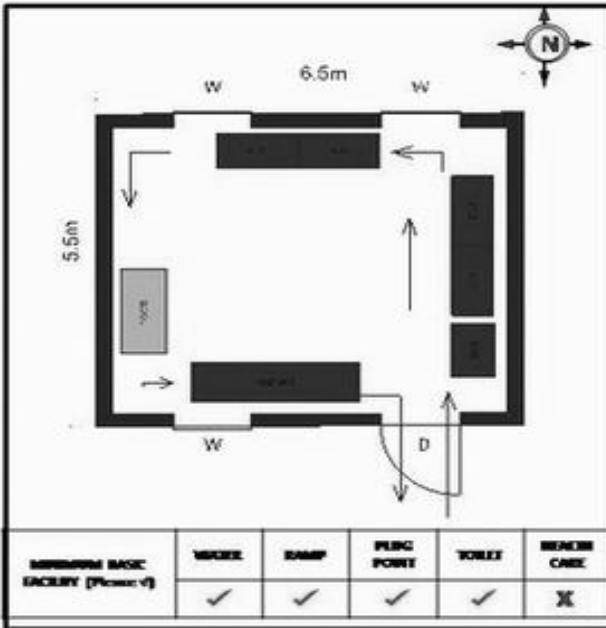

KRISHNAGIRI DISTRICT-கிருஷ்ணகிரி மாவட்டம்
056-THALI ASSEMBLY CONSTITUENCY- தலி சட்டமன்ற தொகுதி
184 Panchayat Union Middle School Kodakarai 635 102
188 ஆறாட்சி ஒன்றிய துவக்கப் பள்ளி, கொடகரை

56-தனி சட்டமன்ற தொகுதி

வாக்காளர் பட்டியல் - 2017

பாகம் எண் 188

தொடர்ச்சி...

பிரிவு: 1-தொட்டமஞ்சி (வ.கி) மற்றும் (ஊ) கெம்பகரை வார்டு 3 , பின்கோடு : 635102

1	ISK1141225 வாக்காளர் பெயர்: ராஜா தந்தை பெயர்: மாதன் புதியபழைய வீட்டு எண்: 1/- வயது: 37 இனம்: ஆண்	2	ISK1141217 வாக்காளர் பெயர்: மல்லம்மா கணவர் பெயர்: ராஜா புதியபழைய வீட்டு எண்: 1/- வயது: 32 இனம்: பெண்	3	ISK1141258 வாக்காளர் பெயர்: நாகன் தந்தை பெயர்: காலன் புதியபழைய வீட்டு எண்: 1/- வயது: 30 இனம்: ஆண்
4	ISK1141241 வாக்காளர் பெயர்: லட்சுமி கணவர் பெயர்: நாகன் புதியபழைய வீட்டு எண்: 1/- வயது: 23 இனம்: பெண்	5	ISK1205426 வாக்காளர் பெயர்: மல்லன் தந்தை பெயர்: முனியன் புதியபழைய வீட்டு எண்: 1/NA வயது: 37 இனம்: ஆண்	6	ISK1205400 வாக்காளர் பெயர்: செல்வி கணவர் பெயர்: மல்லன் புதியபழைய வீட்டு எண்: 1/NA வயது: 32 இனம்: பெண்
7	ISK1205608 வாக்காளர் பெயர்: முனியம்மாள் கணவர் பெயர்: ராஜா புதியபழைய வீட்டு எண்: 1/- வயது: 27 இனம்: பெண்	8	ISK1205442 வாக்காளர் பெயர்: திம்மன் தந்தை பெயர்: முனியன் புதியபழைய வீட்டு எண்: 1/NA வயது: 23 இனம்: ஆண்	9	ISK1354232 வாக்காளர் பெயர்: மல்லம்மா கணவர் பெயர்: ராஜா புதியபழைய வீட்டு எண்: 1/- வயது: 41 இனம்: பெண்
10	ISK1354323 வாக்காளர் பெயர்: சுரேஷ் தந்தை பெயர்: முனுசாமி புதியபழைய வீட்டு எண்: 1/- வயது: 20 இனம்: ஆண்	11	ISK1141183 வாக்காளர் பெயர்: ரமேஷ் தந்தை பெயர்: மாத்யயா புதியபழைய வீட்டு எண்: 1-11/- வயது: 20 இனம்: ஆண்	12	ISK1141191 வாக்காளர் பெயர்: சுரேஷ் தந்தை பெயர்: மாத்யயா புதியபழைய வீட்டு எண்: 1-55/- வயது: 20 இனம்: ஆண்
13	ISK1033000 வாக்காளர் பெயர்: ஈஸ்வரி கணவர் பெயர்: செந்தில் புதியபழைய வீட்டு எண்: 1-237/- வயது: 30 இனம்: பெண்	14	ISK1265982 வாக்காளர் பெயர்: ஈஸ்வரி கணவர் பெயர்: ராமன் புதியபழைய வீட்டு எண்: 2/- வயது: 22 இனம்: பெண்	15	ISK1205392 வாக்காளர் பெயர்: வனிதா தந்தை பெயர்: முருகன் புதியபழைய வீட்டு எண்: 2/- வயது: 23 இனம்: பெண்
16	ISK1266055 வாக்காளர் பெயர்: சின்னசாமி தந்தை பெயர்: மாரன் புதியபழைய வீட்டு எண்: 2-44/- வயது: 45 இனம்: ஆண்	17	ISK1265990 வாக்காளர் பெயர்: கிரிஜம்மாள் கணவர் பெயர்: சின்னசாமி புதியபழைய வீட்டு எண்: 2-44/- வயது: 34 இனம்: பெண்	18	ISK1266097 வாக்காளர் பெயர்: முனியம்மாள் கணவர் பெயர்: மாரன் புதியபழைய வீட்டு எண்: 2-44/- வயது: 20 இனம்: பெண்
19	ISK1033067 வாக்காளர் பெயர்: கௌரி கணவர் பெயர்: சின்னசாமி புதியபழைய வீட்டு எண்: 2-44/- வயது: 41 இனம்: பெண்	20	CMD3208881 வாக்காளர் பெயர்: சங்கீதா கணவர் பெயர்: முருகேசன் புதியபழைய வீட்டு எண்: 2-273/NA வயது: 35 இனம்: பெண்	21	ISK0659656 வாக்காளர் பெயர்: சத்யா கணவர் பெயர்: பொன்னுசாமி புதியபழைய வீட்டு எண்: 2-273/NA வயது: 28 இனம்: பெண்
22	TN/14/075/0264122 வாக்காளர் பெயர்: தங்கம்மா கணவர் பெயர்: ஆறுமுகம் புதியபழைய வீட்டு எண்: 2-292/NA வயது: 52 இனம்: பெண்	23	ISK1310036 வாக்காளர் பெயர்: மணிமேகலை தந்தை பெயர்: ஆறுமுகம் புதியபழைய வீட்டு எண்: 2-292/- வயது: 20 இனம்: பெண்	24	ISK1266030 வாக்காளர் பெயர்: மாரம்மா கணவர் பெயர்: கெம்பன் புதியபழைய வீட்டு எண்: 3/- வயது: 62 இனம்: பெண்
25	ISK1266048 வாக்காளர் பெயர்: கௌரி கணவர் பெயர்: கோவிந்தசாமி புதியபழைய வீட்டு எண்: 3/- வயது: 29 இனம்: பெண்	26	ISK1266014 வாக்காளர் பெயர்: பழனிம்மாள் கணவர் பெயர்: பிரபாகரன் புதியபழைய வீட்டு எண்: 3/- வயது: 27 இனம்: பெண்	27	ISK1205657 வாக்காளர் பெயர்: இலட்சுமணன் தந்தை பெயர்: காளியப்பன் புதியபழைய வீட்டு எண்: 3-15/- வயது: 21 இனம்: ஆண்
28	CMD2965077 வாக்காளர் பெயர்: முருகன் தந்தை பெயர்: கருப்புசெட்டி புதியபழைய வீட்டு எண்: 3-21A/NA வயது: 35 இனம்: ஆண்	29	TN/14/075/0264152 வாக்காளர் பெயர்: கிருஷ்ணன் தந்தை பெயர்: தொள்ளைக்கவண்டர் புதியபழைய வீட்டு எண்: 3-144/NA வயது: 56 இனம்: ஆண்	30	TN/14/075/0264153 வாக்காளர் பெயர்: தங்கம்மா கணவர் பெயர்: கிருஷ்ணன் புதியபழைய வீட்டு எண்: 3-144/NA வயது: 51 இனம்: பெண்