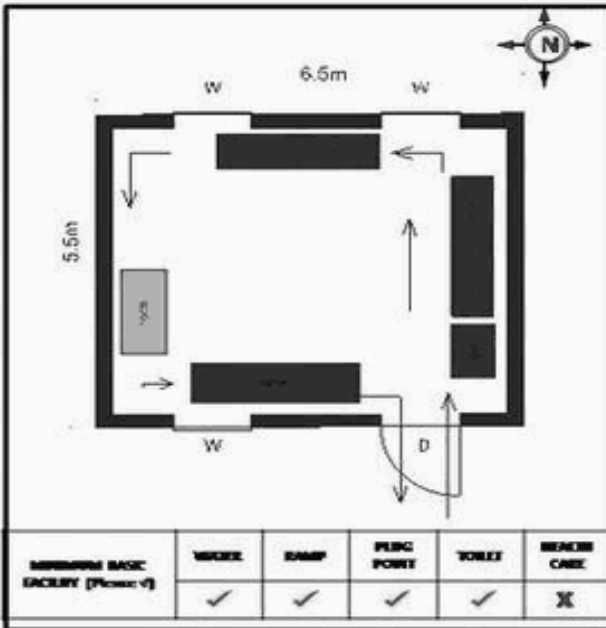

KRISHNAGIRI DISTRICT-கிருஷ்ணகிரி மாவட்டம்
056-THALI ASSEMBLY CONSTITUENCY- தலி சட்டமன்ற தொகுதி
184 Panchayat Union Middle School Kodakarai 635 102
188 ஆறாட்சி ஒன்றிய துவக்கப் பள்ளி, கோடகரை

56-தனி சட்டமன்ற தொகுதி

வாக்காளர் பட்டியல் - 2018

பாகம் எண் 188

தொடர்ச்சி...

பிரிவு: 1-தொட்டமஞ்சி (வ.கி) மற்றும் (ஊ) கெம்பகரை வார்டு 3 , பின்கோடு : 635102

1	ISK1354232 வாக்காளர் பெயர்: மல்லம்மா கணவர் பெயர்: ராஜா புதிய/பழைய வீட்டு எண்: 1/- வயது: 42 இனம்: பெண்	2	ISK1141225 வாக்காளர் பெயர்: ராஜா தந்தை பெயர்: மாதன் புதிய/பழைய வீட்டு எண்: 1/- வயது: 38 இனம்: ஆண்	3	ISK1205426 வாக்காளர் பெயர்: மல்லன் தந்தை பெயர்: முனியன் புதிய/பழைய வீட்டு எண்: 1/NA வயது: 38 இனம்: ஆண்
4	ISK1205400 வாக்காளர் பெயர்: செல்வி கணவர் பெயர்: மல்லன் புதிய/பழைய வீட்டு எண்: 1/NA வயது: 33 இனம்: பெண்	5	ISK1141217 வாக்காளர் பெயர்: மல்லம்மா கணவர் பெயர்: ராஜா புதிய/பழைய வீட்டு எண்: 1/- வயது: 33 இனம்: பெண்	6	ISK1141258 வாக்காளர் பெயர்: நாகன் தந்தை பெயர்: காலன் புதிய/பழைய வீட்டு எண்: 1/- வயது: 31 இனம்: ஆண்
7	ISK1205608 வாக்காளர் பெயர்: முனியம்மாள் கணவர் பெயர்: ராஜா புதிய/பழைய வீட்டு எண்: 1/- வயது: 28 இனம்: பெண்	8	ISK1205442 வாக்காளர் பெயர்: திம்மன் தந்தை பெயர்: முனியன் புதிய/பழைய வீட்டு எண்: 1/NA வயது: 24 இனம்: ஆண்	9	ISK1141241 வாக்காளர் பெயர்: லட்சுமி கணவர் பெயர்: நாகன் புதிய/பழைய வீட்டு எண்: 1/- வயது: 24 இனம்: பெண்
10	ISK1354323 வாக்காளர் பெயர்: சுரேஷ் தந்தை பெயர்: முனுசாமி புதிய/பழைய வீட்டு எண்: 1/- வயது: 21 இனம்: ஆண்	11	ISK1141183 வாக்காளர் பெயர்: ரமேஷ் தந்தை பெயர்: மாத்யயா புதிய/பழைய வீட்டு எண்: 1-11/- வயது: 21 இனம்: ஆண்	12	ISK1141191 வாக்காளர் பெயர்: சுரேஷ் தந்தை பெயர்: மாத்யயா புதிய/பழைய வீட்டு எண்: 1-55/- வயது: 21 இனம்: ஆண்
13	ISK1033000 வாக்காளர் பெயர்: ஈஸ்வரி கணவர் பெயர்: செந்தில் புதிய/பழைய வீட்டு எண்: 1-237/- வயது: 31 இனம்: பெண்	14	ISK1205392 வாக்காளர் பெயர்: வனிதா தந்தை பெயர்: முருகன் புதிய/பழைய வீட்டு எண்: 2/- வயது: 24 இனம்: பெண்	15	ISK1265982 வாக்காளர் பெயர்: ஈஸ்வரி கணவர் பெயர்: ராமன் புதிய/பழைய வீட்டு எண்: 2/- வயது: 23 இனம்: பெண்
16	ISK1266055 வாக்காளர் பெயர்: சின்னசாமி தந்தை பெயர்: மாரன் புதிய/பழைய வீட்டு எண்: 2-44/- வயது: 46 இனம்: ஆண்	17	ISK1033067 வாக்காளர் பெயர்: கௌரி கணவர் பெயர்: சின்னசாமி புதிய/பழைய வீட்டு எண்: 2-44/- வயது: 42 இனம்: பெண்	18	ISK1265990 வாக்காளர் பெயர்: கிரிஜம்மாள் கணவர் பெயர்: சின்னசாமி புதிய/பழைய வீட்டு எண்: 2-44/- வயது: 35 இனம்: பெண்
19	ISK1266097 வாக்காளர் பெயர்: முனியம்மாள் கணவர் பெயர்: மாரன் புதிய/பழைய வீட்டு எண்: 2-44/- வயது: 21 இனம்: பெண்	20	ISK1415561 வாக்காளர் பெயர்: அருள்ஜோதி கணவர் பெயர்: அய்யந்துரை புதிய/பழைய வீட்டு எண்: 2-234/- வயது: 22 இனம்: பெண்	21	CMD3208881 வாக்காளர் பெயர்: சங்கீதா கணவர் பெயர்: முருகேசன் புதிய/பழைய வீட்டு எண்: 2-273/NA வயது: 36 இனம்: பெண்
22	ISK0659656 வாக்காளர் பெயர்: சத்யா கணவர் பெயர்: பொன்னுசாமி புதிய/பழைய வீட்டு எண்: 2-273/NA வயது: 29 இனம்: பெண்	23	TN/14/075/0264122 வாக்காளர் பெயர்: தங்கம்மா கணவர் பெயர்: ஆறுமுகம் புதிய/பழைய வீட்டு எண்: 2-292/NA வயது: 53 இனம்: பெண்	24	ISK1310036 வாக்காளர் பெயர்: மணிமேகலை தந்தை பெயர்: ஆறுமுகம் புதிய/பழைய வீட்டு எண்: 2-292/- வயது: 21 இனம்: பெண்
25	ISK1266030 வாக்காளர் பெயர்: மாரம்மா கணவர் பெயர்: கெம்பன் புதிய/பழைய வீட்டு எண்: 3/- வயது: 63 இனம்: பெண்	26	ISK1266048 வாக்காளர் பெயர்: கௌரி கணவர் பெயர்: கோவிந்தசாமி புதிய/பழைய வீட்டு எண்: 3/- வயது: 30 இனம்: பெண்	27	ISK1266014 வாக்காளர் பெயர்: பழனியம்மாள் கணவர் பெயர்: பிரபாகரன் புதிய/பழைய வீட்டு எண்: 3/- வயது: 28 இனம்: பெண்
28	ISK1205657 வாக்காளர் பெயர்: இலட்சுமணன் தந்தை பெயர்: காளியப்பன் புதிய/பழைய வீட்டு எண்: 3-15/- வயது: 22 இனம்: ஆண்	29	CMD2965077 வாக்காளர் பெயர்: முருகன் தந்தை பெயர்: கருப்புசெட்டி புதிய/பழைய வீட்டு எண்: 3-21A/NA வயது: 36 இனம்: ஆண்	30	TN/14/075/0264152 வாக்காளர் பெயர்: கிருஷ்ணன் தந்தை பெயர்: கொளந்தைகவுண்டர் புதிய/பழைய வீட்டு எண்: 3-144/NA வயது: 57 இனம்: ஆண்