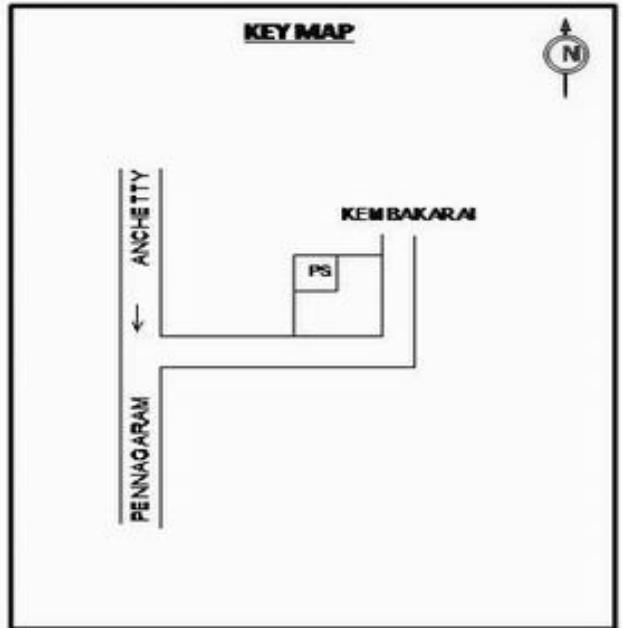

KRISHNAGIRI DISTRICT-கிருஷ்ணகிரி மாவட்டம்
056-THALI ASSEMBLY CONSTITUENCY- தலி சட்டமன்ற தொகுதி
184 Panchayat Union Middle School Kodakarai 635 102
188 ஆறாட்சி ஒன்றிய துவக்கப் பள்ளி, கொடகரை

56-தனி சட்டமன்ற தொகுதி

வாக்காளர் பட்டியல் - 2017

பாகம் எண் 188

தொடர்ச்சி...

பிரிவு: 1-தொட்டமஞ்சி (வ.கி) மற்றும் (ஊ) கெம்பகரை வார்டு 3 , பின்கோடு : 635102

1	ISK1141225 வாக்காளர் பெயர்: ராஜா தந்தை பெயர்: மாதன் புதியபழைய வீட்டு எண்: 1/- வயது: 37 இனம்: ஆண்	2	ISK1141217 வாக்காளர் பெயர்: மல்லம்மா கணவர் பெயர்: ராஜா புதியபழைய வீட்டு எண்: 1/- வயது: 32 இனம்: பெண்	3	ISK1141258 வாக்காளர் பெயர்: நாகன் தந்தை பெயர்: காலன் புதியபழைய வீட்டு எண்: 1/- வயது: 30 இனம்: ஆண்
4	ISK1141241 வாக்காளர் பெயர்: லட்சுமி கணவர் பெயர்: நாகன் புதியபழைய வீட்டு எண்: 1/- வயது: 23 இனம்: பெண்	5	ISK1205426 வாக்காளர் பெயர்: மல்லன் தந்தை பெயர்: முனியன் புதியபழைய வீட்டு எண்: 1/NA வயது: 37 இனம்: ஆண்	6	ISK1205400 வாக்காளர் பெயர்: செல்வி கணவர் பெயர்: மல்லன் புதியபழைய வீட்டு எண்: 1/NA வயது: 32 இனம்: பெண்
7	ISK1205608 வாக்காளர் பெயர்: முனியம்மாள் கணவர் பெயர்: ராஜா புதியபழைய வீட்டு எண்: 1/- வயது: 27 இனம்: பெண்	8	ISK1205442 வாக்காளர் பெயர்: திம்மன் தந்தை பெயர்: முனியன் புதியபழைய வீட்டு எண்: 1/NA வயது: 23 இனம்: ஆண்	9	ISK1354232 வாக்காளர் பெயர்: மல்லம்மா கணவர் பெயர்: ராஜா புதியபழைய வீட்டு எண்: 1/- வயது: 41 இனம்: பெண்
10	ISK1354323 வாக்காளர் பெயர்: சுரேஷ் தந்தை பெயர்: முனுசாமி புதியபழைய வீட்டு எண்: 1/- வயது: 20 இனம்: ஆண்	11	ISK1141183 வாக்காளர் பெயர்: ரமேஷ் தந்தை பெயர்: மாத்யயா புதியபழைய வீட்டு எண்: 1-11/- வயது: 20 இனம்: ஆண்	12	ISK1141191 வாக்காளர் பெயர்: சுரேஷ் தந்தை பெயர்: மாத்யயா புதியபழைய வீட்டு எண்: 1-55/- வயது: 20 இனம்: ஆண்
13	ISK1033000 வாக்காளர் பெயர்: ஈஸ்வரி கணவர் பெயர்: செந்தில் புதியபழைய வீட்டு எண்: 1-237/- வயது: 30 இனம்: பெண்	14	ISK1265982 வாக்காளர் பெயர்: ஈஸ்வரி கணவர் பெயர்: ராமன் புதியபழைய வீட்டு எண்: 2/- வயது: 22 இனம்: பெண்	15	ISK1205392 வாக்காளர் பெயர்: வனிதா தந்தை பெயர்: முருகன் புதியபழைய வீட்டு எண்: 2/- வயது: 23 இனம்: பெண்
16	ISK1266055 வாக்காளர் பெயர்: சின்னசாமி தந்தை பெயர்: மாரன் புதியபழைய வீட்டு எண்: 2-44/- வயது: 45 இனம்: ஆண்	17	ISK1265990 வாக்காளர் பெயர்: கிரிஜம்மாள் கணவர் பெயர்: சின்னசாமி புதியபழைய வீட்டு எண்: 2-44/- வயது: 34 இனம்: பெண்	18	ISK1266097 வாக்காளர் பெயர்: முனியம்மாள் கணவர் பெயர்: மாரன் புதியபழைய வீட்டு எண்: 2-44/- வயது: 20 இனம்: பெண்
19	ISK1033067 வாக்காளர் பெயர்: கௌரி கணவர் பெயர்: சின்னசாமி புதியபழைய வீட்டு எண்: 2-44/- வயது: 41 இனம்: பெண்	20	CMD3208881 வாக்காளர் பெயர்: சங்கீதா கணவர் பெயர்: முருகேசன் புதியபழைய வீட்டு எண்: 2-273/NA வயது: 35 இனம்: பெண்	21	ISK0659656 வாக்காளர் பெயர்: சத்யா கணவர் பெயர்: பொன்னுசாமி புதியபழைய வீட்டு எண்: 2-273/NA வயது: 28 இனம்: பெண்
22	TN/14/075/0264122 வாக்காளர் பெயர்: தங்கம்மா கணவர் பெயர்: ஆறுமுகம் புதியபழைய வீட்டு எண்: 2-292/NA வயது: 52 இனம்: பெண்	23	ISK1310036 வாக்காளர் பெயர்: மணிமேகலை தந்தை பெயர்: ஆறுமுகம் புதியபழைய வீட்டு எண்: 2-292/- வயது: 20 இனம்: பெண்	24	ISK1266030 வாக்காளர் பெயர்: மாரம்மா கணவர் பெயர்: கெம்பன் புதியபழைய வீட்டு எண்: 3/- வயது: 62 இனம்: பெண்
25	ISK1266048 வாக்காளர் பெயர்: கௌரி கணவர் பெயர்: கோவிந்தசாமி புதியபழைய வீட்டு எண்: 3/- வயது: 29 இனம்: பெண்	26	ISK1266014 வாக்காளர் பெயர்: பழனிம்மாள் கணவர் பெயர்: பிரபாகரன் புதியபழைய வீட்டு எண்: 3/- வயது: 27 இனம்: பெண்	27	ISK1205657 வாக்காளர் பெயர்: இலட்சுமணன் தந்தை பெயர்: காளியப்பன் புதியபழைய வீட்டு எண்: 3-15/- வயது: 21 இனம்: ஆண்
28	CMD2965077 வாக்காளர் பெயர்: முருகன் தந்தை பெயர்: கருப்புசெட்டி புதியபழைய வீட்டு எண்: 3-21A/NA வயது: 35 இனம்: ஆண்	29	TN/14/075/0264152 வாக்காளர் பெயர்: கிருஷ்ணன் தந்தை பெயர்: தொள்ளைக்கவண்டர் புதியபழைய வீட்டு எண்: 3-144/NA வயது: 56 இனம்: ஆண்	30	TN/14/075/0264153 வாக்காளர் பெயர்: தங்கம்மா கணவர் பெயர்: கிருஷ்ணன் புதியபழைய வீட்டு எண்: 3-144/NA வயது: 51 இனம்: பெண்