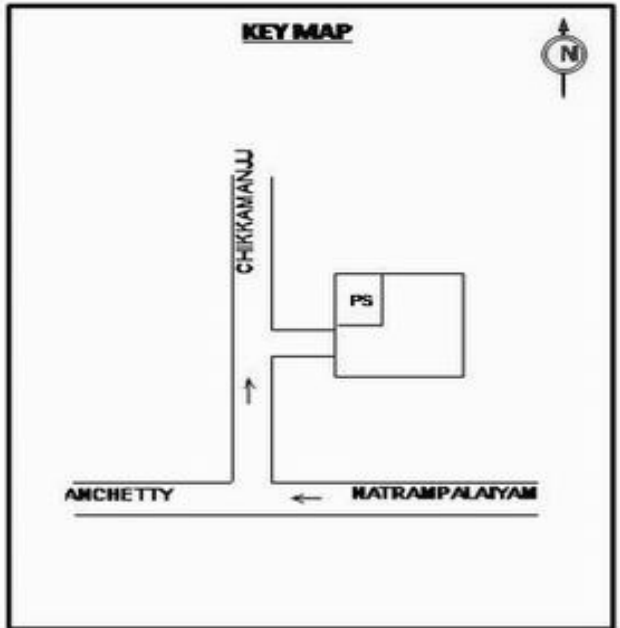

KRISHNAGIRI DISTRICT-கிருஷ்ணகிரி மாவட்டம்
056-THALLI ASSEMBLY CONSTITUENCY- தலி சட்டமன்ற தொகுதி
187Govt High School ,Onneyapuram - 635102
187 அரசு உயர்நிலைப் பள்ளி ஒன்சேபுரம்

56-தனி சட்டமன்ற தொகுதி

வாக்காளர் பட்டியல் - 2017

பாகம் எண் 187

தொடர்ச்சி...

பிரிவு: 1-தொட்டமஞ்சி(வ.கி) மற்றும் (ஊ) பெல்லட்டி வார்டு 2 , பின்கோடு : 635102