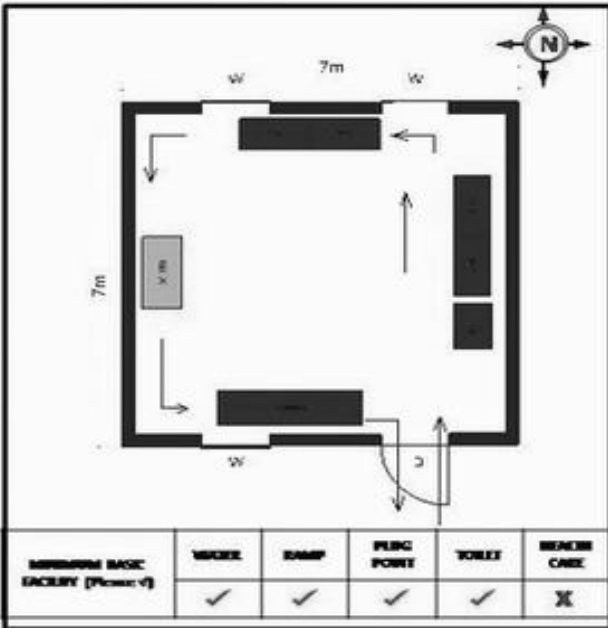

KRISHNAGIRI DISTRICT-கிருஷ்ணகிரி மாவட்டம்
056-THALLI ASSEMBLY CONSTITUENCY- தலி சட்டமன்ற தொகுதி
187Govt High School ,Onneyapuram - 635102
187 அரசு உயர்நிலைப் பள்ளி ஒன்சேபுரம்

56-தனி சட்டமன்ற தொகுதி

வாக்காளர் பட்டியல் - 2017

பாகம் எண் 187

தொடர்ச்சி...

பிரிவு: 1-தொட்டமஞ்சி(வ.கி) மற்றும் (ஊ) பெல்லட்டி வார்டு 2 , பின்கோடு : 635102