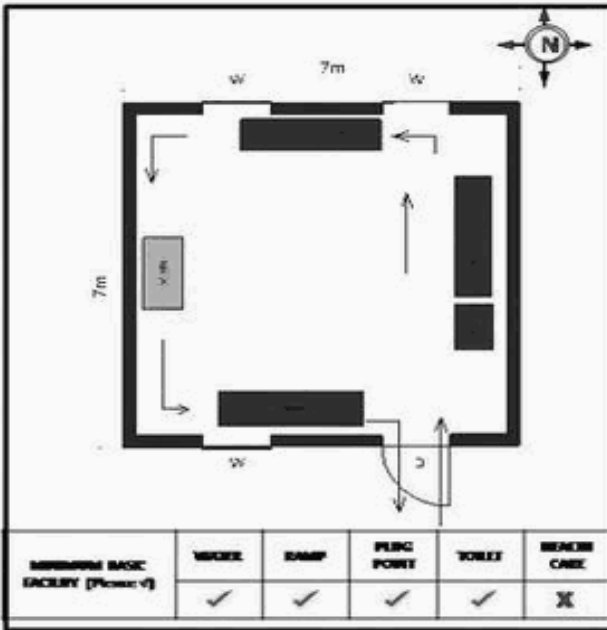

KRISHNAGIRI DISTRICT-கிருஷ்ணகிரி மாவட்டம்
056-THALLI ASSEMBLY CONSTITUENCY- தலி சட்டமன்ற தொகுதி
187Govt High School ,Onneyapuram - 635102
187 ஆம் உயர்நிலைப் பள்ளி ஒன்னேபுரம்

56-தனி சட்டமன்ற தொகுதி

வாக்காளர் பட்டியல் - 2018

பாகம் எண் 187

தொடர்ச்சி...

பிரிவு: 1-தொட்டமஞ்சி(வ.கி) மற்றும் (ஊ) பெல்லட்டி வார்டு 2 , பின்கோடு : 635102