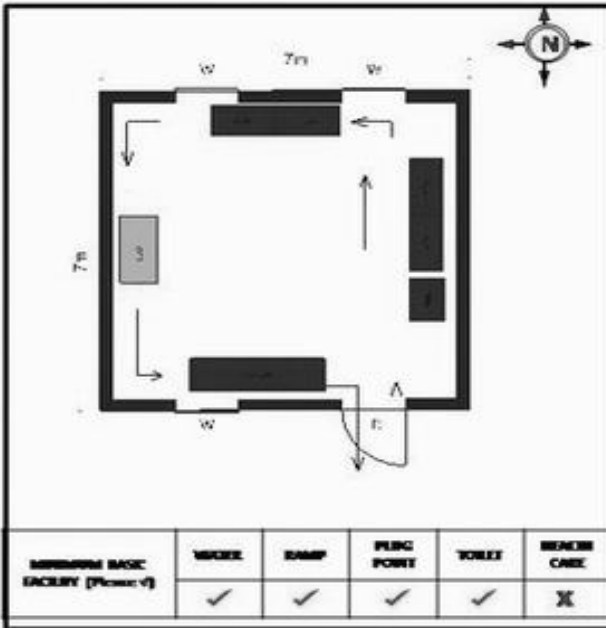

KRISHNAGIRI DISTRICT-கிருஷ்ணகிரி மாவட்டம்
056-THALLI ASSEMBLY CONSTITUENCY- தலி சட்டமன்ற தொகுதி
185 Govt High School ,Onneyapuram - 635 102
185 அரசு உயர்நிலைப் பள்ளி ஒன்னேபுரம்

56-தனி சட்டமன்ற தொகுதி

வாக்காளர் பட்டியல் - 2017

பாகம் எண் 185

தொடர்ச்சி...

பிரிவு: 1-தொட்டமஞ்சி (வ.கி) மற்றும் (ஊ) நாராயணப்பன் கொல்லை வார்டு 1, பின்கோடு : 635102