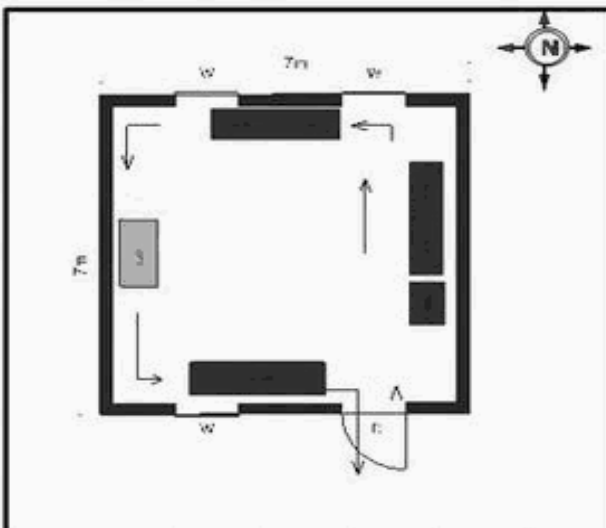

KRISHNAGIRI DISTRICT-கிருஷ்ணகிரி மாவட்டம்
056-THALLI ASSEMBLY CONSTITUENCY- தலி சட்டமன்ற தொகுதி
185 Govt High School ,Onneyapuram - 635 102
185 அரசு உயர்நிலைப் பள்ளி ஒன்னேபுரம்

MINIMUM BASIC FACILITY (Pwss-4)	WALK	RAMP	PLUG POINT	TOILET	BENCH CASE
	✓	✓	✓	✓	X