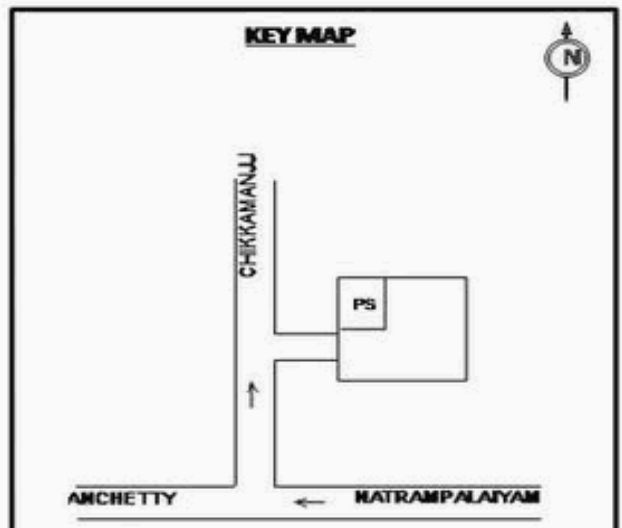

KRISHNAGIRI DISTRICT-கிருஷ்ணகிரி மாவட்டம்
056-THALLI ASSEMBLY CONSTITUENCY- தலி சட்டமன்ற தொகுதி
185 Govt High School ,Onneyapuram - 635 102
185 அரசு உயர்நிலைப் பள்ளி ஒன்னேபுரம்

MINIMUM BASIC FACILITY (Pwss-4)	WALK	RAMP	PLUG POINT	TOILET	BENCH CASE
	✓	✓	✓	✓	X