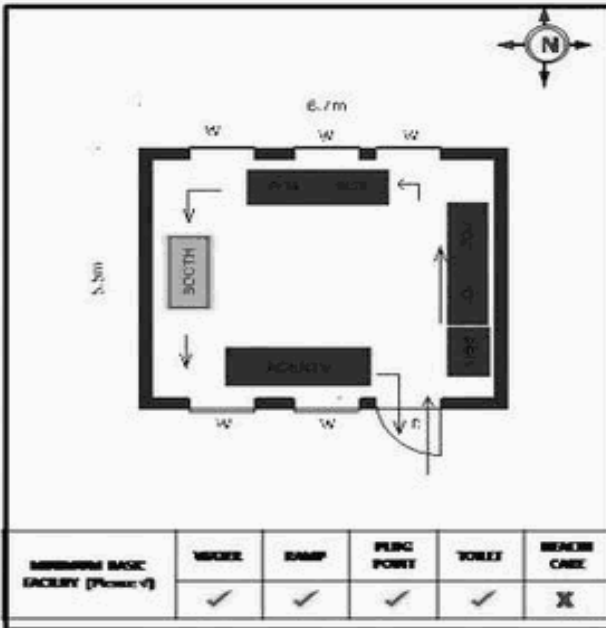

KRISHNAGIRI DISTRICT-கிருஷ்ணகிரி மாவட்டம்
056-THALLI ASSEMBLY CONSTITUENCY-- தலி சட்டமன்ற தொகுதி
183 Govt High School ,Onneyapuram - 635 102
183 ஆம் உயர்நிலைப் பள்ளி ஒன்னேபுரம்

56-தனி சட்டமன்ற தொகுதி

வாக்காளர் பட்டியல் - 2018

பாகம் எண் 183

தொடர்ச்சி...

பிரிவு: 1-நாட்பாடையம் (ஊ) அட்டப்பள்ளம் வார்டு 5 , பின்கோடு : 635102

1	ISK0899450 வாக்காளர் பெயர்: பழனியம்மாள் கணவர் பெயர்: சீராங்ககவுண்டர் புதிய/பழைய வீட்டு எண்: 1/75 வயது: 85 இனம்: பெண்	2	ISK0899567 வாக்காளர் பெயர்: மூர்த்தியம்மாள் தந்தை பெயர்: ராமசாமி புதிய/பழைய வீட்டு எண்: 1/5-139 வயது: 65 இனம்: ஆண்	3	ISK0899476 வாக்காளர் பெயர்: சின்னம்மாள் கணவர் பெயர்: வீரப்பன் புதிய/பழைய வீட்டு எண்: 1/79 வயது: 65 இனம்: பெண்
4	ISK0899468 வாக்காளர் பெயர்: மாத் கணவர் பெயர்: ஜய்யாவு புதிய/பழைய வீட்டு எண்: 1/5-97A வயது: 60 இனம்: பெண்	5	ISK0899757 வாக்காளர் பெயர்: ரங்கசாமி தந்தை பெயர்: மாதையன் புதிய/பழைய வீட்டு எண்: 1/5-109A வயது: 47 இனம்: ஆண்	6	ISK0899518 வாக்காளர் பெயர்: பாப்பாத்தி கணவர் பெயர்: முனியன் புதிய/பழைய வீட்டு எண்: 1/5-77 வயது: 45 இனம்: பெண்
7	ISK0899674 வாக்காளர் பெயர்: செல்வி கணவர் பெயர்: ரங்கசாமி புதிய/பழைய வீட்டு எண்: 1/5-109A வயது: 37 இனம்: பெண்	8	ISK0899765 வாக்காளர் பெயர்: ராஜலிங்கம் தந்தை பெயர்: மாதையன் புதிய/பழைய வீட்டு எண்: 1/5-109A வயது: 37 இனம்: ஆண்	9	ISK0899641 வாக்காளர் பெயர்: சின்னப்பொன்னு கணவர் பெயர்: மாதேஷ் புதிய/பழைய வீட்டு எண்: 1/5-121 வயது: 32 இனம்: பெண்
10	ISK0899492 வாக்காளர் பெயர்: சந்தியா கணவர் பெயர்: சித்தன் புதிய/பழைய வீட்டு எண்: 1/5-405 வயது: 32 இனம்: பெண்	11	ISK0899864 வாக்காளர் பெயர்: குமார் தந்தை பெயர்: மாதேஷ் புதிய/பழைய வீட்டு எண்: 1/5-4 வயது: 32 இனம்: ஆண்	12	ISK0899617 வாக்காளர் பெயர்: ஜெயம்மாள் கணவர் பெயர்: ஈசன் புதிய/பழைய வீட்டு எண்: 1/- வயது: 31 இனம்: பெண்
13	ISK0899575 வாக்காளர் பெயர்: சாந்தி கணவர் பெயர்: காட்டுராஜா புதிய/பழைய வீட்டு எண்: 1/5-121A வயது: 31 இனம்: பெண்	14	ISK1388214 வாக்காளர் பெயர்: ஜெயகொடி கணவர் பெயர்: முனுசாமி புதிய/பழைய வீட்டு எண்: 1/5-49 வயது: 28 இனம்: பெண்	15	ISK0899724 வாக்காளர் பெயர்: மாரியப்பன் தந்தை பெயர்: பழனிச்சாமி புதிய/பழைய வீட்டு எண்: 1/5-468 வயது: 28 இனம்: ஆண்
16	ISK0899625 வாக்காளர் பெயர்: லட்சுமி கணவர் பெயர்: கோவிந்தன் புதிய/பழைய வீட்டு எண்: 1/5-40 வயது: 27 இனம்: பெண்	17	ISK0899583 வாக்காளர் பெயர்: நேசமணி கணவர் பெயர்: சின்னதுரை புதிய/பழைய வீட்டு எண்: 1/5-121 வயது: 27 இனம்: பெண்	18	ISK0603613 வாக்காளர் பெயர்: மகேஷ் தந்தை பெயர்: மகாலிங்கம் புதிய/பழைய வீட்டு எண்: 1/NA வயது: 27 இனம்: பெண்
19	ISK1456219 வாக்காளர் பெயர்: பூங்கொடி கணவர் பெயர்: மோகன் புதிய/பழைய வீட்டு எண்: 1/5-378 வயது: 27 இனம்: பெண்	20	ISK0899526 வாக்காளர் பெயர்: குமுதா கணவர் பெயர்: திருப்பதி புதிய/பழைய வீட்டு எண்: 1/5-77 வயது: 26 இனம்: பெண்	21	ISK0899872 வாக்காளர் பெயர்: பரமசிவம் தந்தை பெயர்: ராமசாமி புதிய/பழைய வீட்டு எண்: 1/5-469 வயது: 26 இனம்: ஆண்
22	ISK0899658 வாக்காளர் பெயர்: மாதம்மா கணவர் பெயர்: துரைசாமி புதிய/பழைய வீட்டு எண்: 1/5-139 வயது: 26 இனம்: பெண்	23	ISK0899591 வாக்காளர் பெயர்: சின்னப்பொன்னு தந்தை பெயர்: மாரியப்பன் புதிய/பழைய வீட்டு எண்: 1/5-468 வயது: 26 இனம்: பெண்	24	ISK0899427 வாக்காளர் பெயர்: விஜயா கணவர் பெயர்: முருகேசன் புதிய/பழைய வீட்டு எண்: 1/5-7 வயது: 26 இனம்: பெண்
25	ISK0899633 வாக்காளர் பெயர்: அமுதா கணவர் பெயர்: ராஜலிங்கம் புதிய/பழைய வீட்டு எண்: 1/5-109A வயது: 26 இனம்: பெண்	26	ISK0899732 வாக்காளர் பெயர்: பெரியண்ணன் தந்தை பெயர்: பழனிசாமி புதிய/பழைய வீட்டு எண்: 1/5-468 வயது: 26 இனம்: ஆண்	27	ISK0899435 வாக்காளர் பெயர்: புஷ்பா கணவர் பெயர்: மாதேஷ் புதிய/பழைய வீட்டு எண்: 1/5-2 வயது: 25 இனம்: பெண்
28	ISK0899815 வாக்காளர் பெயர்: கிருஷ்ணமூர்த்தி தந்தை பெயர்: மாது புதிய/பழைய வீட்டு எண்: 1/49 வயது: 25 இனம்: ஆண்	29	ISK0899666 வாக்காளர் பெயர்: சுதா கணவர் பெயர்: அழகேசன் புதிய/பழைய வீட்டு எண்: 1/577 வயது: 25 இனம்: பெண்	30	ISK0899682 வாக்காளர் பெயர்: முத்தம்மா கணவர் பெயர்: பெரியண்ணன் புதிய/பழைய வீட்டு எண்: 1/5-418 வயது: 25 இனம்: பெண்