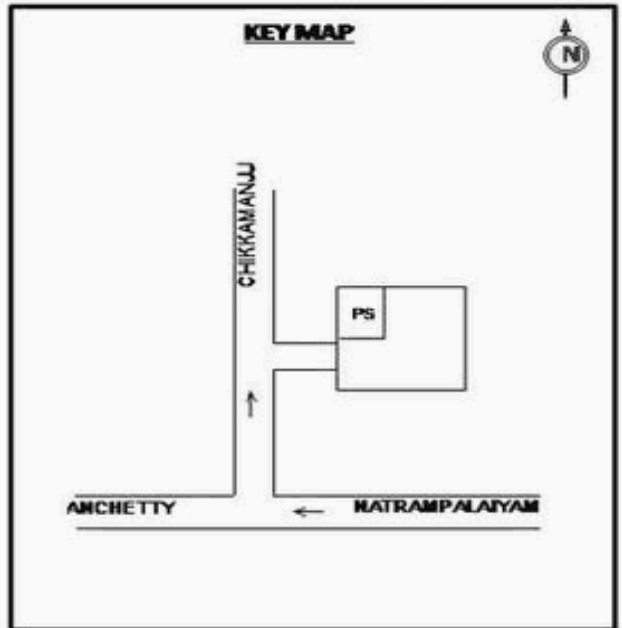

KRISHNAGIRI DISTRICT-கிருஷ்ணகிரி மாவட்டம்
056-THALLI ASSEMBLY CONSTITUENCY-- தலி சட்டமன்ற தொகுதி
183 Govt High School ,Onneyapuram - 635 102
183 ஆம் உயர்நிலைப் பள்ளி ஒன்னேபுரம்

56-தனி சட்டமன்ற தொகுதி

வாக்காளர் பட்டியல் - 2018

பாகம் எண் 183

தொடர்ச்சி...

பிரிவு: 1-நாட்பாடையம் (ஊ) அட்டப்பள்ளம் வார்டு 5 , பின்கோடு : 635102

1	ISK0899450 வாக்காளர் பெயர்: பழனியம்மாள் கணவர் பெயர்: சீராங்ககவுண்டர் புதிய/பழைய வீட்டு எண்: 1/75 வயது: 85 இனம்: பெண்	2	ISK0899567 வாக்காளர் பெயர்: மூர்த்தியம்மாள் தந்தை பெயர்: ராமசாமி புதிய/பழைய வீட்டு எண்: 1/5-139 வயது: 65 இனம்: ஆண்	3	ISK0899476 வாக்காளர் பெயர்: சின்னம்மாள் கணவர் பெயர்: வீரப்பன் புதிய/பழைய வீட்டு எண்: 1/79 வயது: 65 இனம்: பெண்
4	ISK0899468 வாக்காளர் பெயர்: மாத் கணவர் பெயர்: ஜய்யாவு புதிய/பழைய வீட்டு எண்: 1/5-97A வயது: 60 இனம்: பெண்	5	ISK0899757 வாக்காளர் பெயர்: ரங்கசாமி தந்தை பெயர்: மாதையன் புதிய/பழைய வீட்டு எண்: 1/5-109A வயது: 47 இனம்: ஆண்	6	ISK0899518 வாக்காளர் பெயர்: பாப்பாத்தி கணவர் பெயர்: முனியன் புதிய/பழைய வீட்டு எண்: 1/5-77 வயது: 45 இனம்: பெண்
7	ISK0899674 வாக்காளர் பெயர்: செல்வி கணவர் பெயர்: ரங்கசாமி புதிய/பழைய வீட்டு எண்: 1/5-109A வயது: 37 இனம்: பெண்	8	ISK0899765 வாக்காளர் பெயர்: ராஜலிங்கம் தந்தை பெயர்: மாதையன் புதிய/பழைய வீட்டு எண்: 1/5-109A வயது: 37 இனம்: ஆண்	9	ISK0899641 வாக்காளர் பெயர்: சின்னப்பொன்னு கணவர் பெயர்: மாதேஷ் புதிய/பழைய வீட்டு எண்: 1/5-121 வயது: 32 இனம்: பெண்
10	ISK0899492 வாக்காளர் பெயர்: சந்தியா கணவர் பெயர்: சித்தன் புதிய/பழைய வீட்டு எண்: 1/5-405 வயது: 32 இனம்: பெண்	11	ISK0899864 வாக்காளர் பெயர்: குமார் தந்தை பெயர்: மாதேஷ் புதிய/பழைய வீட்டு எண்: 1/5-4 வயது: 32 இனம்: ஆண்	12	ISK0899617 வாக்காளர் பெயர்: ஜெயம்மாள் கணவர் பெயர்: ஈசன் புதிய/பழைய வீட்டு எண்: 1/- வயது: 31 இனம்: பெண்
13	ISK0899575 வாக்காளர் பெயர்: சாந்தி கணவர் பெயர்: காட்டுராஜா புதிய/பழைய வீட்டு எண்: 1/5-121A வயது: 31 இனம்: பெண்	14	ISK1388214 வாக்காளர் பெயர்: ஜெயகொடி கணவர் பெயர்: முனுசாமி புதிய/பழைய வீட்டு எண்: 1/5-49 வயது: 28 இனம்: பெண்	15	ISK0899724 வாக்காளர் பெயர்: மாரியப்பன் தந்தை பெயர்: பழனிச்சாமி புதிய/பழைய வீட்டு எண்: 1/5-468 வயது: 28 இனம்: ஆண்
16	ISK0899625 வாக்காளர் பெயர்: லட்சுமி கணவர் பெயர்: கோவிந்தன் புதிய/பழைய வீட்டு எண்: 1/5-40 வயது: 27 இனம்: பெண்	17	ISK0899583 வாக்காளர் பெயர்: நேசமணி கணவர் பெயர்: சின்னதுரை புதிய/பழைய வீட்டு எண்: 1/5-121 வயது: 27 இனம்: பெண்	18	ISK0603613 வாக்காளர் பெயர்: மகேஷ் தந்தை பெயர்: மகாலிங்கம் புதிய/பழைய வீட்டு எண்: 1/NA வயது: 27 இனம்: பெண்
19	ISK1456219 வாக்காளர் பெயர்: பூங்கொடி கணவர் பெயர்: மோகன் புதிய/பழைய வீட்டு எண்: 1/5-378 வயது: 27 இனம்: பெண்	20	ISK0899526 வாக்காளர் பெயர்: குமுதா கணவர் பெயர்: திருப்பதி புதிய/பழைய வீட்டு எண்: 1/5-77 வயது: 26 இனம்: பெண்	21	ISK0899872 வாக்காளர் பெயர்: பரமசிவம் தந்தை பெயர்: ராமசாமி புதிய/பழைய வீட்டு எண்: 1/5-469 வயது: 26 இனம்: ஆண்
22	ISK0899658 வாக்காளர் பெயர்: மாதம்மா கணவர் பெயர்: துரைசாமி புதிய/பழைய வீட்டு எண்: 1/5-139 வயது: 26 இனம்: பெண்	23	ISK0899591 வாக்காளர் பெயர்: சின்னப்பொன்னு தந்தை பெயர்: மாரியப்பன் புதிய/பழைய வீட்டு எண்: 1/5-468 வயது: 26 இனம்: பெண்	24	ISK0899427 வாக்காளர் பெயர்: விஜயா கணவர் பெயர்: முருகேசன் புதிய/பழைய வீட்டு எண்: 1/5-7 வயது: 26 இனம்: பெண்
25	ISK0899633 வாக்காளர் பெயர்: அமுதா கணவர் பெயர்: ராஜலிங்கம் புதிய/பழைய வீட்டு எண்: 1/5-109A வயது: 26 இனம்: பெண்	26	ISK0899732 வாக்காளர் பெயர்: பெரியண்ணன் தந்தை பெயர்: பழனிசாமி புதிய/பழைய வீட்டு எண்: 1/5-468 வயது: 26 இனம்: ஆண்	27	ISK0899435 வாக்காளர் பெயர்: புஷ்பா கணவர் பெயர்: மாதேஷ் புதிய/பழைய வீட்டு எண்: 1/5-2 வயது: 25 இனம்: பெண்
28	ISK0899815 வாக்காளர் பெயர்: கிருஷ்ணமூர்த்தி தந்தை பெயர்: மாது புதிய/பழைய வீட்டு எண்: 1/49 வயது: 25 இனம்: ஆண்	29	ISK0899666 வாக்காளர் பெயர்: சுதா கணவர் பெயர்: அழகேசன் புதிய/பழைய வீட்டு எண்: 1/577 வயது: 25 இனம்: பெண்	30	ISK0899682 வாக்காளர் பெயர்: முத்தம்மா கணவர் பெயர்: பெரியண்ணன் புதிய/பழைய வீட்டு எண்: 1/5-418 வயது: 25 இனம்: பெண்