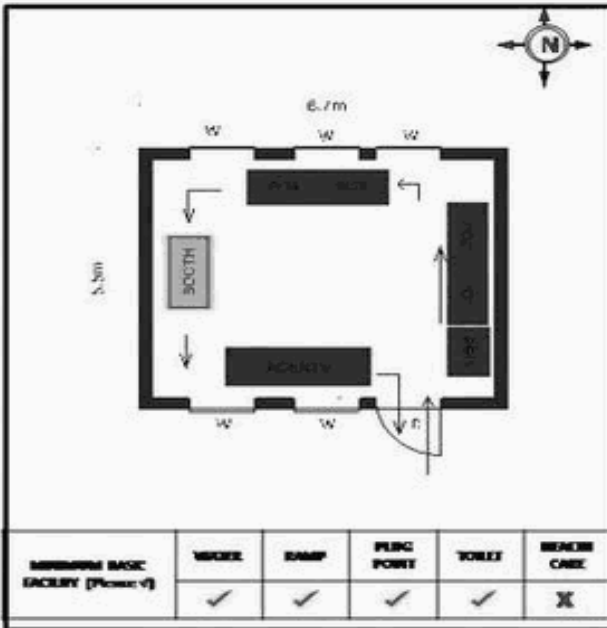

KRISHNAGIRI DISTRICT-கிருஷ்ணகிரி மாவட்டம்
056-THALLI ASSEMBLY CONSTITUENCY-- தலி சட்டமன்ற தொகுதி
183 Govt High School ,Onneyapuram - 635 102
183 அரசு உயர்நிலைப் பள்ளி ஒன்னேபுரம்

56-தனி சட்டமன்ற தொகுதி

வாக்காளர் பட்டியல் - 2018

பாகம் எண் 183

தொடர்ச்சி...

பிரிவு: 1-நாட்பாடையம் (ஊ) அட்டப்பள்ளம் வார்டு 5 , பின்கோடு : 635102

1	ISK0899450 வாக்காளர் பெயர்: பழனியம்மாள் கணவர் பெயர்: சீராங்ககவுண்டர் புதிய/பழைய வீட்டு எண்: 1/75 வயது: 85 இனம்: பெண்	2	ISK0899567 வாக்காளர் பெயர்: மூர்த்தியம்மாள் தந்தை பெயர்: ராமசாமி புதிய/பழைய வீட்டு எண்: 1/5-139 வயது: 65 இனம்: ஆண்	3	ISK0899476 வாக்காளர் பெயர்: சின்னம்மாள் கணவர் பெயர்: வீரப்பன் புதிய/பழைய வீட்டு எண்: 1/79 வயது: 65 இனம்: பெண்
4	ISK0899468 வாக்காளர் பெயர்: மாத் கணவர் பெயர்: ஜய்யாவு புதிய/பழைய வீட்டு எண்: 1/5-97A வயது: 60 இனம்: பெண்	5	ISK0899757 வாக்காளர் பெயர்: ரங்கசாமி தந்தை பெயர்: மாதையன் புதிய/பழைய வீட்டு எண்: 1/5-109A வயது: 47 இனம்: ஆண்	6	ISK0899518 வாக்காளர் பெயர்: பாப்பாத்தி கணவர் பெயர்: முனியன் புதிய/பழைய வீட்டு எண்: 1/5-77 வயது: 45 இனம்: பெண்
7	ISK0899674 வாக்காளர் பெயர்: செல்வி கணவர் பெயர்: ரங்கசாமி புதிய/பழைய வீட்டு எண்: 1/5-109A வயது: 37 இனம்: பெண்	8	ISK0899765 வாக்காளர் பெயர்: ராஜலிங்கம் தந்தை பெயர்: மாதையன் புதிய/பழைய வீட்டு எண்: 1/5-109A வயது: 37 இனம்: ஆண்	9	ISK0899641 வாக்காளர் பெயர்: சின்னப்பொன்னு கணவர் பெயர்: மாதேஷ் புதிய/பழைய வீட்டு எண்: 1/5-121 வயது: 32 இனம்: பெண்
10	ISK0899492 வாக்காளர் பெயர்: சந்தியா கணவர் பெயர்: சித்தன் புதிய/பழைய வீட்டு எண்: 1/5-405 வயது: 32 இனம்: பெண்	11	ISK0899864 வாக்காளர் பெயர்: குமார் தந்தை பெயர்: மாதேஷ் புதிய/பழைய வீட்டு எண்: 1/5-4 வயது: 32 இனம்: ஆண்	12	ISK0899617 வாக்காளர் பெயர்: ஜெயம்மாள் கணவர் பெயர்: ஈசன் புதிய/பழைய வீட்டு எண்: 1/- வயது: 31 இனம்: பெண்
13	ISK0899575 வாக்காளர் பெயர்: சாந்தி கணவர் பெயர்: காட்டுராஜா புதிய/பழைய வீட்டு எண்: 1/5-121A வயது: 31 இனம்: பெண்	14	ISK1388214 வாக்காளர் பெயர்: ஜெயகொடி கணவர் பெயர்: முனுசாமி புதிய/பழைய வீட்டு எண்: 1/5-49 வயது: 28 இனம்: பெண்	15	ISK0899724 வாக்காளர் பெயர்: மாரியப்பன் தந்தை பெயர்: பழனிச்சாமி புதிய/பழைய வீட்டு எண்: 1/5-468 வயது: 28 இனம்: ஆண்
16	ISK0899625 வாக்காளர் பெயர்: லட்சுமி கணவர் பெயர்: கோவிந்தன் புதிய/பழைய வீட்டு எண்: 1/5-40 வயது: 27 இனம்: பெண்	17	ISK0899583 வாக்காளர் பெயர்: நேசமணி கணவர் பெயர்: சின்னதுரை புதிய/பழைய வீட்டு எண்: 1/5-121 வயது: 27 இனம்: பெண்	18	ISK0603613 வாக்காளர் பெயர்: மகேஷ் தந்தை பெயர்: மகாலிங்கம் புதிய/பழைய வீட்டு எண்: 1/NA வயது: 27 இனம்: பெண்
19	ISK1456219 வாக்காளர் பெயர்: பூங்கொடி கணவர் பெயர்: மோகன் புதிய/பழைய வீட்டு எண்: 1/5-378 வயது: 27 இனம்: பெண்	20	ISK0899526 வாக்காளர் பெயர்: குமுதா கணவர் பெயர்: திருப்பதி புதிய/பழைய வீட்டு எண்: 1/5-77 வயது: 26 இனம்: பெண்	21	ISK0899872 வாக்காளர் பெயர்: பரமசிவம் தந்தை பெயர்: ராமசாமி புதிய/பழைய வீட்டு எண்: 1/5-469 வயது: 26 இனம்: ஆண்
22	ISK0899658 வாக்காளர் பெயர்: மாதம்மா கணவர் பெயர்: துரைசாமி புதிய/பழைய வீட்டு எண்: 1/5-139 வயது: 26 இனம்: பெண்	23	ISK0899591 வாக்காளர் பெயர்: சின்னப்பொன்னு தந்தை பெயர்: மாரியப்பன் புதிய/பழைய வீட்டு எண்: 1/5-468 வயது: 26 இனம்: பெண்	24	ISK0899427 வாக்காளர் பெயர்: விஜயா கணவர் பெயர்: முருகேசன் புதிய/பழைய வீட்டு எண்: 1/5-7 வயது: 26 இனம்: பெண்
25	ISK0899633 வாக்காளர் பெயர்: அமுதா கணவர் பெயர்: ராஜலிங்கம் புதிய/பழைய வீட்டு எண்: 1/5-109A வயது: 26 இனம்: பெண்	26	ISK0899732 வாக்காளர் பெயர்: பெரியண்ணன் தந்தை பெயர்: பழனிசாமி புதிய/பழைய வீட்டு எண்: 1/5-468 வயது: 26 இனம்: ஆண்	27	ISK0899435 வாக்காளர் பெயர்: புஷ்பா கணவர் பெயர்: மாதேஷ் புதிய/பழைய வீட்டு எண்: 1/5-2 வயது: 25 இனம்: பெண்
28	ISK0899815 வாக்காளர் பெயர்: கிருஷ்ணமூர்த்தி தந்தை பெயர்: மாத் புதிய/பழைய வீட்டு எண்: 1/49 வயது: 25 இனம்: ஆண்	29	ISK0899666 வாக்காளர் பெயர்: சுதா கணவர் பெயர்: அழகேசன் புதிய/பழைய வீட்டு எண்: 1/577 வயது: 25 இனம்: பெண்	30	ISK0899682 வாக்காளர் பெயர்: முத்தம்மா கணவர் பெயர்: பெரியண்ணன் புதிய/பழைய வீட்டு எண்: 1/5-418 வயது: 25 இனம்: பெண்