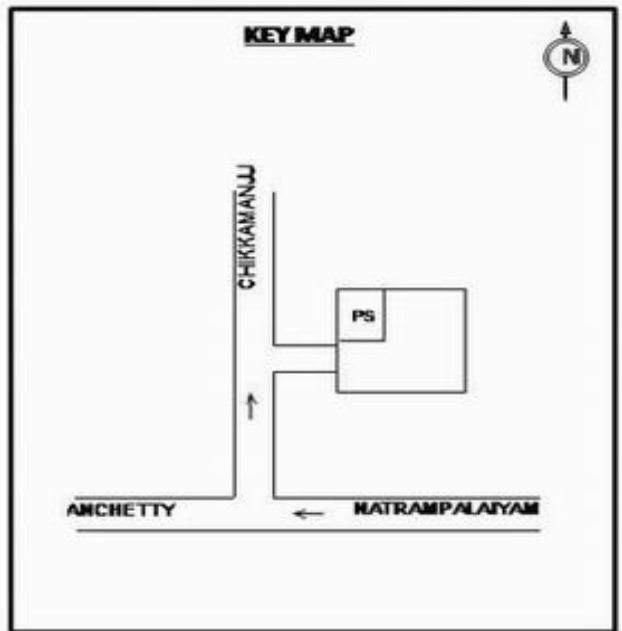

KRISHNAGIRI DISTRICT-கிருஷ்ணகிரி மாவட்டம்
056-THALLI ASSEMBLY CONSTITUENCY-- தலி சட்டமன்ற தொகுதி
183 Govt High School ,Onneyapuram - 635 102
183 அரசு உயர்நிலைப் பள்ளி ஒன்செய்யூரம்

56-தனி சட்டமன்ற தொகுதி

வாக்காளர் பட்டியல் - 2017

பாகம் எண் 183

தொடர்ச்சி...

பிரிவு: 1-நாட்பாடையம் (ஊ) அட்டப்பள்ளம் வார்டு 5 , பின்கோடு : 635102

1	ISK0899757 வாக்காளர் பெயர்: ரங்கசாமி தந்தை பெயர்: மாதையன் புதியபழைய வீட்டு எண்: 1/5-109A வயது: 46 இனம்: ஆண்	2	ISK0899518 வாக்காளர் பெயர்: பாப்பாத்தி கணவர் பெயர்: முனியன் புதியபழைய வீட்டு எண்: 1/5-77 வயது: 44 இனம்: பெண்	3	ISK0899674 வாக்காளர் பெயர்: செல்வி கணவர் பெயர்: ரங்கசாமி புதியபழைய வீட்டு எண்: 1/5-109A வயது: 36 இனம்: பெண்
4	ISK0899765 வாக்காளர் பெயர்: ராஜலிங்கம் தந்தை பெயர்: மாதையன் புதியபழைய வீட்டு எண்: 1/5-109A வயது: 36 இனம்: ஆண்	5	ISK0899641 வாக்காளர் பெயர்: சின்னப்பொன்னு கணவர் பெயர்: மாதேஷ் புதியபழைய வீட்டு எண்: 1/5-121 வயது: 31 இனம்: பெண்	6	ISK0899492 வாக்காளர் பெயர்: சந்தியா கணவர் பெயர்: சித்தன் புதியபழைய வீட்டு எண்: 1/5-405 வயது: 31 இனம்: பெண்
7	ISK0899864 வாக்காளர் பெயர்: குமார் தந்தை பெயர்: மாதேஷ் புதியபழைய வீட்டு எண்: 1/5-4 வயது: 31 இனம்: ஆண்	8	ISK0899617 வாக்காளர் பெயர்: ஜெயம்மாள் கணவர் பெயர்: ஈசன் புதியபழைய வீட்டு எண்: 1/- வயது: 30 இனம்: பெண்	9	ISK0899575 வாக்காளர் பெயர்: சாந்தி கணவர் பெயர்: காட்டுராஜா புதியபழைய வீட்டு எண்: 1/5-121A வயது: 30 இனம்: பெண்
10	ISK0899815 வாக்காளர் பெயர்: கிருஷ்ணமூர்த்தி தந்தை பெயர்: மாது புதியபழைய வீட்டு எண்: 1/49 வயது: 24 இனம்: ஆண்	11	ISK0899666 வாக்காளர் பெயர்: சுதா கணவர் பெயர்: அழகேசன் புதியபழைய வீட்டு எண்: 1/577 வயது: 24 இனம்: பெண்	12	ISK0899682 வாக்காளர் பெயர்: முத்தம்மா கணவர் பெயர்: பெரியண்ணன் புதியபழைய வீட்டு எண்: 1/5-418 வயது: 24 இனம்: பெண்
13	ISK0899716 வாக்காளர் பெயர்: பெரியசாமி தந்தை பெயர்: பெரியண்ணன் புதியபழைய வீட்டு எண்: 1/459 வயது: 24 இனம்: ஆண்	14	ISK0899856 வாக்காளர் பெயர்: வீரமணி தந்தை பெயர்: ஐயம்பெருமாள் புதியபழைய வீட்டு எண்: 1/5-66 வயது: 24 இனம்: ஆண்	15	ISK0899500 வாக்காளர் பெயர்: ஜோதி கணவர் பெயர்: சிதம்பரம் புதியபழைய வீட்டு எண்: 1/5-129 வயது: 23 இனம்: பெண்
16	ISK0899823 வாக்காளர் பெயர்: குமார் தந்தை பெயர்: லட்சுமணன் புதியபழைய வீட்டு எண்: 1/5-129 வயது: 23 இனம்: ஆண்	17	ISK0899807 வாக்காளர் பெயர்: வீரமணி தந்தை பெயர்: ஐயம்பெருமாள் புதியபழைய வீட்டு எண்: 1/1 வயது: 22 இனம்: ஆண்	18	ISK0899740 வாக்காளர் பெயர்: ஐயன்னன் தந்தை பெயர்: பழனிசாமி புதியபழைய வீட்டு எண்: 1/5-468 வயது: 22 இனம்: ஆண்
19	ISK0899450 வாக்காளர் பெயர்: பழனியம்மாள் கணவர் பெயர்: சீராங்ககவுண்டர் புதியபழைய வீட்டு எண்: 1/75 வயது: 84 இனம்: பெண்	20	ISK0899567 வாக்காளர் பெயர்: மூர்த்தியம்மாள் தந்தை பெயர்: ராமசாமி புதியபழைய வீட்டு எண்: 1/5-139 வயது: 64 இனம்: ஆண்	21	ISK0899476 வாக்காளர் பெயர்: சின்னம்மாள் கணவர் பெயர்: வீரப்பன் புதியபழைய வீட்டு எண்: 1/79 வயது: 64 இனம்: பெண்
22	ISK0899724 வாக்காளர் பெயர்: மாரியப்பன் தந்தை பெயர்: பழனிச்சாமி புதியபழைய வீட்டு எண்: 1/5-468 வயது: 27 இனம்: ஆண்	23	ISK0899625 வாக்காளர் பெயர்: லட்சுமி கணவர் பெயர்: கோவிந்தன் புதியபழைய வீட்டு எண்: 1/5-40 வயது: 26 இனம்: பெண்	24	ISK0899583 வாக்காளர் பெயர்: நேசமணி கணவர் பெயர்: சின்னதுரை புதியபழைய வீட்டு எண்: 1/5-121 வயது: 26 இனம்: பெண்
25	ISK0603613 வாக்காளர் பெயர்: மகேஷ் தந்தை பெயர்: மகாலிங்கம் புதியபழைய வீட்டு எண்: 1/NA வயது: 26 இனம்: பெண்	26	ISK0899526 வாக்காளர் பெயர்: குமுதா கணவர் பெயர்: திருப்பதி புதியபழைய வீட்டு எண்: 1/5-77 வயது: 25 இனம்: பெண்	27	ISK0899872 வாக்காளர் பெயர்: பரமசிவம் தந்தை பெயர்: ராமசாமி புதியபழைய வீட்டு எண்: 1/5-469 வயது: 25 இனம்: ஆண்
28	ISK0899658 வாக்காளர் பெயர்: மாதம்மா கணவர் பெயர்: துரைசாமி புதியபழைய வீட்டு எண்: 1/5-139 வயது: 25 இனம்: பெண்	29	ISK0899591 வாக்காளர் பெயர்: சின்னப்பொன்னு தந்தை பெயர்: மாரியப்பன் புதியபழைய வீட்டு எண்: 1/5-468 வயது: 25 இனம்: பெண்	30	ISK0899427 வாக்காளர் பெயர்: விஜியா கணவர் பெயர்: முருகேசன் புதியபழைய வீட்டு எண்: 1/5-7 வயது: 25 இனம்: பெண்