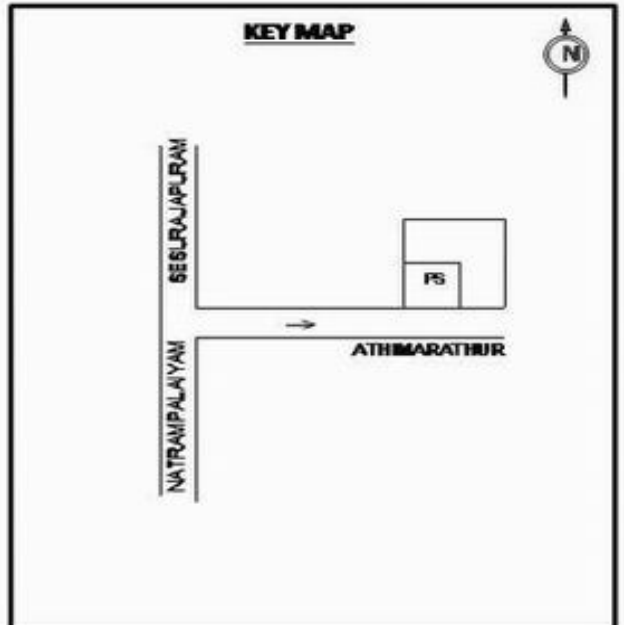

KRISHNAGIRI DISTRICT- கிருஷ்ணகிரி மாவட்டம்
056-THALLI ASSEMBLY CONSTITUENCY - தாலி சட்டமன்றத் தொகுதி
182 Panchayat Union Primary School , Athimarathur 635 102
182 ஆராட்சி ஒன்றிய துவக்கப்பள்ளி அத்திமரத்தூர்

56-தனி சட்டமன்ற தொகுதி

வாக்காளர் பட்டியல் - 2017

பாகம் எண் 182

தொடர்ச்சி...

பிரிவு: 1-நாட்டரம்பாளையம் (ஊ) அத்திமரத்தூர் வார்டு 4 , பின்கோடு : 635102

1	ISK0899393 வாக்காளர் பெயர்: தெய்வானை கணவர் பெயர்: முனியப்பன் புதியபழைய வீட்டு எண்: A4-169 / - வயது: 25 இனம்: பெண்	2	ISK0899229 வாக்காளர் பெயர்: இரங்கன் தந்தை பெயர்: நஞ்சன் புதியபழைய வீட்டு எண்: A4-191 / - வயது: 53 இனம்: ஆண்	3	ISK0899336 வாக்காளர் பெயர்: சாம்ராஜ் தந்தை பெயர்: இரங்கன் புதியபழைய வீட்டு எண்: A4-191 / - வயது: 26 இனம்: ஆண்
4	ISK1031335 வாக்காளர் பெயர்: ரேணுகா கணவர் பெயர்: சுரேஷ் புதியபழைய வீட்டு எண்: na / 4-223 வயது: 23 இனம்: பெண்	5	ISK1031061 வாக்காளர் பெயர்: மாதப்பன் தந்தை பெயர்: பென்னுகன் புதியபழைய வீட்டு எண்: 1 / - வயது: 53 இனம்: ஆண்	6	ISK0899302 வாக்காளர் பெயர்: சித்திரா கணவர் பெயர்: கோவிந்தன் புதியபழைய வீட்டு எண்: 1 / 1 வயது: 29 இனம்: பெண்
7	ISK1031210 வாக்காளர் பெயர்: கிறிஸ்டோபர் கணவர் பெயர்: மதலமுத்து புதியபழைய வீட்டு எண்: 1 / na வயது: 24 இனம்: பெண்	8	ISK1140102 வாக்காளர் பெயர்: மாதப்பன் மற்றவர் பெயர்: வசந்தா புதியபழைய வீட்டு எண்: 1 / NA வயது: 37 இனம்: ஆண்	9	ISK0061929 வாக்காளர் பெயர்: அந்தோணியம்மாள் கணவர் பெயர்: குழந்தைசாமி புதியபழைய வீட்டு எண்: 1-1A / NA வயது: 39 இனம்: பெண்
10	ISK1140144 வாக்காளர் பெயர்: சண்முகம் தந்தை பெயர்: ரங்கன் புதியபழைய வீட்டு எண்: 1-191 / - வயது: 22 இனம்: ஆண்	11	ISK0899385 வாக்காளர் பெயர்: மாதம்மாள் கணவர் பெயர்: அமாசி புதியபழைய வீட்டு எண்: 1-192 / - வயது: 45 இனம்: பெண்	12	TN/14/075/0258269 வாக்காளர் பெயர்: ராணி கணவர் பெயர்: ஆறுமுகம் புதியபழைய வீட்டு எண்: 1-220A / NA வயது: 39 இனம்: பெண்
13	ISK1353523 வாக்காளர் பெயர்: சரண்யா தந்தை பெயர்: ராஜன் புதியபழைய வீட்டு எண்: 1-225 / - வயது: 19 இனம்: பெண்	14	ISK1309103 வாக்காளர் பெயர்: அந்தோணியம்மா கணவர் பெயர்: ராமா புதியபழைய வீட்டு எண்: 2-15 / - வயது: 73 இனம்: பெண்	15	ISK0899294 வாக்காளர் பெயர்: கிருஷ்ணன் தந்தை பெயர்: மாதப்பன் புதியபழைய வீட்டு எண்: 2-87A / - வயது: 25 இனம்: ஆண்
16	ISK1353614 வாக்காளர் பெயர்: பால்ராஜ் தந்தை பெயர்: சூசைராஜ் புதியபழைய வீட்டு எண்: 2-228 / - வயது: 26 இனம்: ஆண்	17	ISK1353622 வாக்காளர் பெயர்: ஜான்பீட்டர் தந்தை பெயர்: சூசைராஜ் புதியபழைய வீட்டு எண்: 2-228 / - வயது: 21 இனம்: ஆண்	18	ISK1353606 வாக்காளர் பெயர்: பவுல்ராணி தந்தை பெயர்: சூசைராஜ் புதியபழைய வீட்டு எண்: 2-228 / - வயது: 19 இனம்: பெண்
19	ISK1353630 வாக்காளர் பெயர்: ஜோசபின்கரபேகா தந்தை பெயர்: மகிமைநாதன் புதியபழைய வீட்டு எண்: 2-229 / - வயது: 24 இனம்: பெண்	20	ISK1353648 வாக்காளர் பெயர்: மா பிப்பிரான்ஸிஸ் தந்தை பெயர்: மகிமைநாதன் புதியபழைய வீட்டு எண்: 2-229 / - வயது: 19 இனம்: ஆண்	21	ISK1353655 வாக்காளர் பெயர்: மணிகண்டன் தந்தை பெயர்: சாம்ராஜ் புதியபழைய வீட்டு எண்: 2-229 / - வயது: 19 இனம்: ஆண்
22	ISK1353598 வாக்காளர் பெயர்: பி.பி.யாராணி தந்தை பெயர்: சூசைராஜ் புதியபழைய வீட்டு எண்: 2-248 / - வயது: 19 இனம்: பெண்	23	ISK1309087 வாக்காளர் பெயர்: சிவகுமார் தந்தை பெயர்: மாதப்பன் புதியபழைய வீட்டு எண்: 2-287 / NA வயது: 21 இனம்: ஆண்	24	ISK1265172 வாக்காளர் பெயர்: சக்தி தாய் பெயர்: மாதம்மாள் புதியபழைய வீட்டு எண்: 3-164 / வயது: 21 இனம்: ஆண்
25	ISK0601278 வாக்காளர் பெயர்: தர்மலிங்கம் தாய் பெயர்: மாதம்மாள் புதியபழைய வீட்டு எண்: 3-164 / NA வயது: 26 இனம்: ஆண்	26	ISK0602771 வாக்காளர் பெயர்: சாமக்கா தாய் பெயர்: மாதம்மாள் புதியபழைய வீட்டு எண்: 3-164 / NA வயது: 25 இனம்: பெண்	27	ISK1031228 வாக்காளர் பெயர்: மைலா கணவர் பெயர்: மாதப்பன் புதியபழைய வீட்டு எண்: 4 / na வயது: 38 இனம்: பெண்
28	ISK1265115 வாக்காளர் பெயர்: செவ்வந்தி கணவர் பெயர்: முனியப்பா புதியபழைய வீட்டு எண்: 4 / 4-221 வயது: 21 இனம்: பெண்	29	CMD2887297 வாக்காளர் பெயர்: பசவி கணவர் பெயர்: மாதன் புதியபழைய வீட்டு எண்: 4-11 / NA வயது: 59 இனம்: பெண்	30	CMD2887305 வாக்காளர் பெயர்: சஞ்சீவன் தந்தை பெயர்: மாதன் புதியபழைய வீட்டு எண்: 4-11 / NA வயது: 34 இனம்: ஆண்