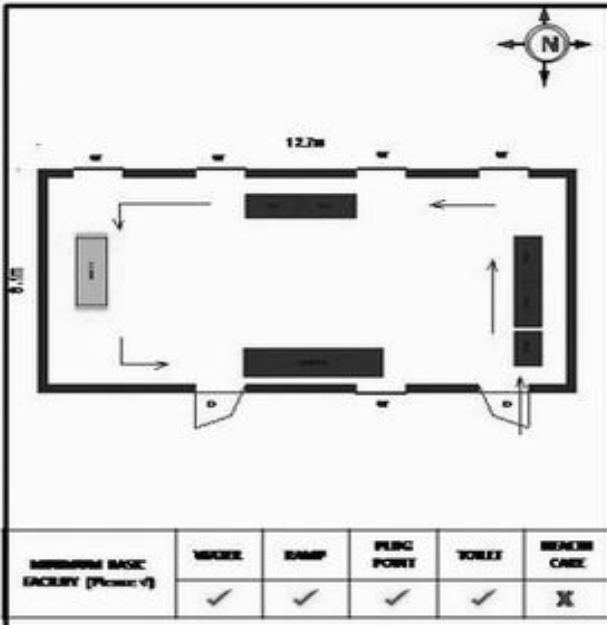

KRISHNAGIRI DISTRICT- கிருஷ்ணகிரி மாவட்டம்
056-THALLI ASSEMBLY CONSTITUENCY - தாலி சட்டமன்றத் தொகுதி
182 Panchayat Union Primary School , Athimarathur 635 102
182 ஆராட்சி ஒன்றிய துவக்கப்பள்ளி அத்திமரத்தூர்

56-தனி சட்டமன்ற தொகுதி

வாக்காளர் பட்டியல் - 2017

பாகம் எண் 182

தொடர்ச்சி...

பிரிவு: 1-நாட்டரம்பாளையம் (ஊ) அத்திமரத்தூர் வார்டு 4 , பின்கோடு : 635102

1	ISK0899393 வாக்காளர் பெயர்: தெய்வானை கணவர் பெயர்: முனியப்பன் புதியபழைய வீட்டு எண்: A4-169 / - வயது: 25 இனம்: பெண்	2	ISK0899229 வாக்காளர் பெயர்: இரங்கன் தந்தை பெயர்: நஞ்சன் புதியபழைய வீட்டு எண்: A4-191 / - வயது: 53 இனம்: ஆண்	3	ISK0899336 வாக்காளர் பெயர்: சாம்ராஜ் தந்தை பெயர்: இரங்கன் புதியபழைய வீட்டு எண்: A4-191 / - வயது: 26 இனம்: ஆண்
4	ISK1031335 வாக்காளர் பெயர்: ரேணுகா கணவர் பெயர்: சுரேஷ் புதியபழைய வீட்டு எண்: na / 4-223 வயது: 23 இனம்: பெண்	5	ISK1031061 வாக்காளர் பெயர்: மாதப்பன் தந்தை பெயர்: பென்னுகன் புதியபழைய வீட்டு எண்: 1 / - வயது: 53 இனம்: ஆண்	6	ISK0899302 வாக்காளர் பெயர்: சித்திரா கணவர் பெயர்: கோவிந்தன் புதியபழைய வீட்டு எண்: 1 / 1 வயது: 29 இனம்: பெண்
7	ISK1031210 வாக்காளர் பெயர்: கிறிஸ்டோபர் கணவர் பெயர்: மதலமுத்து புதியபழைய வீட்டு எண்: 1 / na வயது: 24 இனம்: பெண்	8	ISK1140102 வாக்காளர் பெயர்: மாதப்பன் மற்றவர் பெயர்: வசந்தா புதியபழைய வீட்டு எண்: 1 / NA வயது: 37 இனம்: ஆண்	9	ISK0061929 வாக்காளர் பெயர்: அந்தோணியம்மாள் கணவர் பெயர்: குழந்தைசாமி புதியபழைய வீட்டு எண்: 1-1A / NA வயது: 39 இனம்: பெண்
10	ISK1140144 வாக்காளர் பெயர்: சண்முகம் தந்தை பெயர்: ரங்கன் புதியபழைய வீட்டு எண்: 1-191 / - வயது: 22 இனம்: ஆண்	11	ISK0899385 வாக்காளர் பெயர்: மாதம்மாள் கணவர் பெயர்: அமாசி புதியபழைய வீட்டு எண்: 1-192 / - வயது: 45 இனம்: பெண்	12	TN/14/075/0258269 வாக்காளர் பெயர்: ராணி கணவர் பெயர்: ஆறுமுகம் புதியபழைய வீட்டு எண்: 1-220A / NA வயது: 39 இனம்: பெண்
13	ISK1353523 வாக்காளர் பெயர்: சரண்யா தந்தை பெயர்: ராஜன் புதியபழைய வீட்டு எண்: 1-225 / - வயது: 19 இனம்: பெண்	14	ISK1309103 வாக்காளர் பெயர்: அந்தோணியம்மா கணவர் பெயர்: ராமா புதியபழைய வீட்டு எண்: 2-15 / - வயது: 73 இனம்: பெண்	15	ISK0899294 வாக்காளர் பெயர்: கிருஷ்ணன் தந்தை பெயர்: மாதப்பன் புதியபழைய வீட்டு எண்: 2-87A / - வயது: 25 இனம்: ஆண்
16	ISK1353614 வாக்காளர் பெயர்: பால்ராஜ் தந்தை பெயர்: சூசைராஜ் புதியபழைய வீட்டு எண்: 2-228 / - வயது: 26 இனம்: ஆண்	17	ISK1353622 வாக்காளர் பெயர்: ஜான்பீட்டர் தந்தை பெயர்: சூசைராஜ் புதியபழைய வீட்டு எண்: 2-228 / - வயது: 21 இனம்: ஆண்	18	ISK1353606 வாக்காளர் பெயர்: பவுல்ராணி தந்தை பெயர்: சூசைராஜ் புதியபழைய வீட்டு எண்: 2-228 / - வயது: 19 இனம்: பெண்
19	ISK1353630 வாக்காளர் பெயர்: ஜோசபின்கரபேகா தந்தை பெயர்: மகிமைநாதன் புதியபழைய வீட்டு எண்: 2-229 / - வயது: 24 இனம்: பெண்	20	ISK1353648 வாக்காளர் பெயர்: மா பிப்பிரான்ஸிஸ் தந்தை பெயர்: மகிமைநாதன் புதியபழைய வீட்டு எண்: 2-229 / - வயது: 19 இனம்: ஆண்	21	ISK1353655 வாக்காளர் பெயர்: மணிகண்டன் தந்தை பெயர்: சாம்ராஜ் புதியபழைய வீட்டு எண்: 2-229 / - வயது: 19 இனம்: ஆண்
22	ISK1353598 வாக்காளர் பெயர்: பி.பி.யாராணி தந்தை பெயர்: சூசைராஜ் புதியபழைய வீட்டு எண்: 2-248 / - வயது: 19 இனம்: பெண்	23	ISK1309087 வாக்காளர் பெயர்: சிவகுமார் தந்தை பெயர்: மாதப்பன் புதியபழைய வீட்டு எண்: 2-287 / NA வயது: 21 இனம்: ஆண்	24	ISK1265172 வாக்காளர் பெயர்: சக்தி தாய் பெயர்: மாதம்மாள் புதியபழைய வீட்டு எண்: 3-164 / வயது: 21 இனம்: ஆண்
25	ISK0601278 வாக்காளர் பெயர்: தர்மலிங்கம் தாய் பெயர்: மாதம்மாள் புதியபழைய வீட்டு எண்: 3-164 / NA வயது: 26 இனம்: ஆண்	26	ISK0602771 வாக்காளர் பெயர்: சாமக்கா தாய் பெயர்: மாதம்மாள் புதியபழைய வீட்டு எண்: 3-164 / NA வயது: 25 இனம்: பெண்	27	ISK1031228 வாக்காளர் பெயர்: மைலா கணவர் பெயர்: மாதப்பன் புதியபழைய வீட்டு எண்: 4 / na வயது: 38 இனம்: பெண்
28	ISK1265115 வாக்காளர் பெயர்: செவ்வந்தி கணவர் பெயர்: முனியப்பா புதியபழைய வீட்டு எண்: 4 / 4-221 வயது: 21 இனம்: பெண்	29	CMD2887297 வாக்காளர் பெயர்: பசவி கணவர் பெயர்: மாதன் புதியபழைய வீட்டு எண்: 4-11 / NA வயது: 59 இனம்: பெண்	30	CMD2887305 வாக்காளர் பெயர்: சஞ்சீவன் தந்தை பெயர்: மாதன் புதியபழைய வீட்டு எண்: 4-11 / NA வயது: 34 இனம்: ஆண்