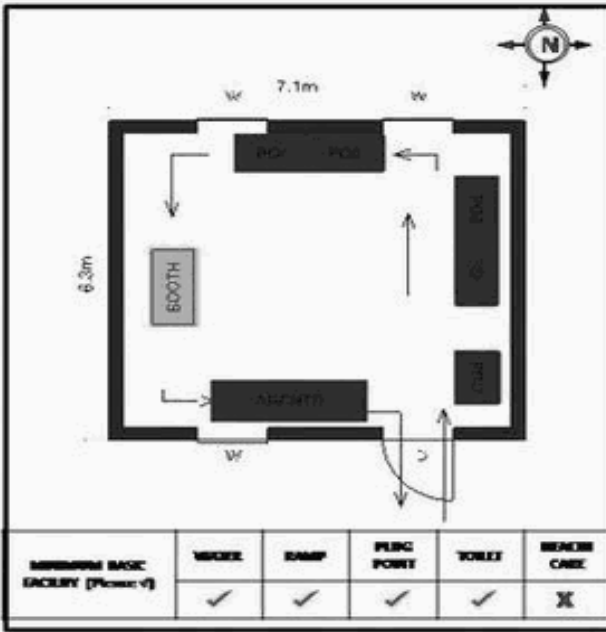

KRISHNAGIRI DISTRICT-கிருஷ்ணகிரி மாவட்டம்
056-THALLI ASSEMBLY CONSTITUENCY- தலி சட்டமன்ற தொகுதி
181J VDP Public Building, Athimarathur 635 102
181 ஜ வி டி பி பொது வட்டிடம் அத்திமரத்தூர்

56-தனி சட்டமன்ற தொகுதி

வாக்காளர் பட்டியல் - 2018

பாகம் எண் 181
தொடர்ச்சி...

பிரிவு: 1-நாட்பாடையம் (ஊ) மாசநட்டி வார்டு 4, பின்கோடு : 635102