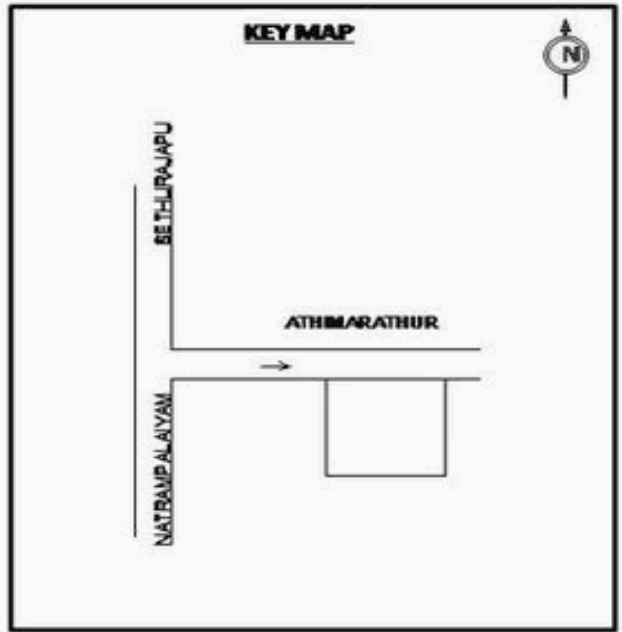

வாக்காளர் பட்டியல் - 2018
மாநிலம் - தமிழ்நாடு

சட்டமன்றத் தொகுதி எண், பெயர் மற்றும் ஒதுக்கீட்டுத்தகுதி நிலை :	56 தளி	பொது	பாகம் எண்: 181		
சட்டமன்றத் தொகுதி அடங்கியுள்ள நாடாளுமன்றத் தொகுதியின் எண், பெயர் ஒதுக்கீட்டுத்தகுதி நிலை :	9 கிருஷ்ணகிரி	பொது			
1. திருத்தத்தின் விவரங்கள்					
திருத்தப்படும் ஆண்டு : 2018 தகுதியேற்படுத்தும் நாள் : 01/01/2018 திருத்தத்தின் வகை : சிறப்பு சுருக்கமுறைத் திருத்தம் (2007 ஆம் ஆண்டு தொகுதி எல்லை மறுவரையறைப்படி) வரைவுப் பட்டியல் வெளியிடப்பட்ட நாள் : 03/10/2017	பட்டியல் வகை : 01-09-2016 அன்றைய தேதிப்படி தயாரிக்கப்பட்ட ஒருங்கிணைக்கப்பட்ட அடிப்படைப் பட்டியலும் அதனையடுத்த துணைப்பட்டியல்கள் 1 மற்றும் 2ம் ஒருங்கிணைக்கப்பட்ட பட்டியல்				
2. பாகத்தின் விவரங்கள் மற்றும் வாக்குச்சாவடிக்கான பரப்பளவு					
பாகத்தின் கீழ்வரும் பிரிவின் எண் மற்றும் பெயர்					
1. நாட்டரம்பாளையம் (ஊ) மாசநட்டி வார்டு 4 99. அயல்நாடு வாழ் வாக்காளர்கள் -					
		முக்கிய கிராமம் : பத்திகவுண்டனூர் கி.நி.அ.மண்டலம் : நாட்டரம்பாளையம் பிர்கா : அஞ்செட்டி காவல் நிலையம் : தேன்கனிகோட்டை வட்டம் : தேன்கனிகோட்டை மாவட்டம் : கிருஷ்ணகிரி அஞ்சலகக்குறியீட்டெண் : 635102			
3. வாக்குச் சாவடியின் விவரங்கள்					
வாக்குச்சாவடியின் எண் மற்றும் பெயர் :	181 - ஊராட்சி ஒன்றிய துவக்கப்பள்ளி மாசனட்டி 635 102.	வாக்குச்சாவடியின் வகைப்பாடு (ஆண் / பெண் / பொது)	பொது		
வாக்குச்சாவடியின் முகவரி :	வடக்கு பார்த்த மேற்கு பகுதி தார்க்கட்டிடம்	துணை வாக்குச்சாவடிகளின் எண்ணிக்கை	0		
4. வாக்காளர்களின் எண்ணிக்கை					
தொடங்கும் வரிசை எண்	முடியும் வரிசை எண்	வாக்காளர்களின் எண்ணிக்கை			
		ஆண்	பெண்	இதரர்	மொத்தம்
1	587	317	270	0	587

KRISHNAGIRI DISTRICT-கிருஷ்ணகிரி மாவட்டம்
056-THALLI ASSEMBLY CONSTITUENCY- தலி சட்டமன்ற தொகுதி
181J VDP Public Building, Athimarathur 635 102
181 ஜ வி டி பி பொது வட்டிடம் அத்திமரத்தூர்

56-தனி சட்டமன்ற தொகுதி