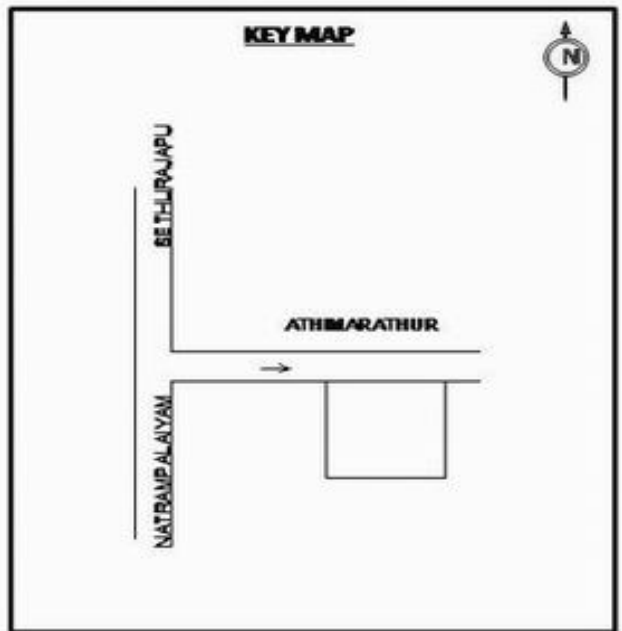

KRISHNAGIRI DISTRICT-கிருஷ்ணகிரி மாவட்டம்
056-THALLI ASSEMBLY CONSTITUENCY- தலி சட்டமன்ற தொகுதி
1811 VDP Public Building, Athimarathur 635 102
181 ஜ வி டி பி பொது வட்டிடம் அத்திமரத்தூர்

56-தனி சட்டமன்ற தொகுதி

வாக்காளர் பட்டியல் - 2017

பாகம் எண் 181

தொடர்ச்சி...

பிரிவு: 1-நாட்பாடையம் (ஊ) மாசநட்டி வார்டு 4, பின்கோடு : 635102