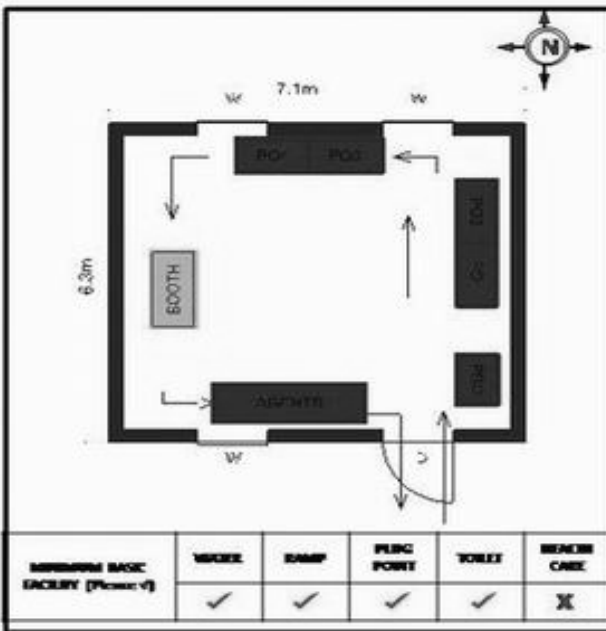

KRISHNAGIRI DISTRICT-கிருஷ்ணகிரி மாவட்டம்
056-THALLI ASSEMBLY CONSTITUENCY- தலி சட்டமன்ற தொகுதி
1811 VDP Public Building, Athimarathur 635 102
181 ஜ வி டி பி பொது வட்டிடம் அத்திமரத்தூர்

56-தனி சட்டமன்ற தொகுதி

வாக்காளர் பட்டியல் - 2017

பாகம் எண் 181

தொடர்ச்சி...

பிரிவு: 1-நாட்பாடையம் (ஊ) மாசநட்டி வார்டு 4, பின்கோடு : 635102