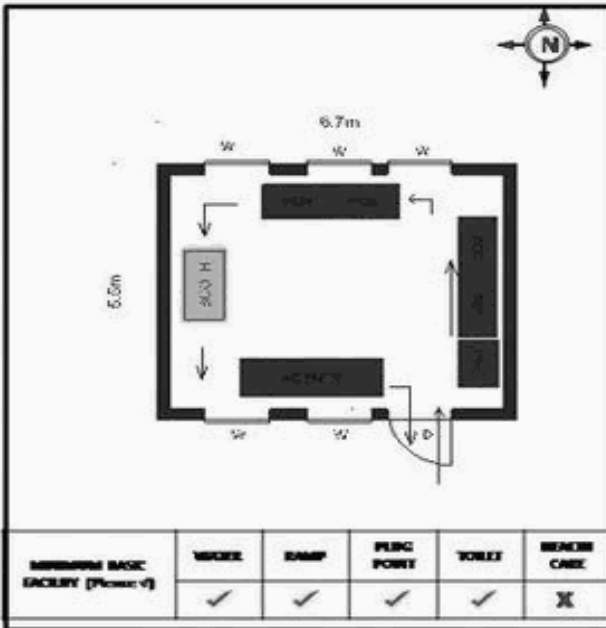

**KRISHNAGIRI DISTRICT-கிருஷ்ணகிரி மாவட்டம்
056-THALI ASSEMBLY CONSTITUENCY – தலி சட்டமன்ற தொகுதி
180 Panchayat Union Primary School, Masanatti 635 102.
180 அராட்டி ஒன்றிய துவக்கப்பள்ளி மாசனட்டி.**

56-தனி சட்டமன்ற தொகுதி

வாக்காளர் பட்டியல் - 2018

பாகம் எண் 180

தொடர்ச்சி...

பிரிவு: 1-நாட்பாடையம் (ஊ) பத்திகவுண்டனூர் வார்டு 4 , பின்கோடு : 635102

1	ISK0899138 வாக்காளர் பெயர்: மாதன் தந்தை பெயர்: பெருமாள் புதிய/பழைய வீட்டு எண்: 1/4-113A வயது: 75 இனம்: ஆண்	2	ISK0899005 வாக்காளர் பெயர்: கோவிந்தப்பா தந்தை பெயர்: கிரியப்பன் புதிய/பழைய வீட்டு எண்: 1/255 வயது: 70 இனம்: ஆண்	3	ISK0898841 வாக்காளர் பெயர்: சின்னண்ணன் தந்தை பெயர்: கந்தப்பன் புதிய/பழைய வீட்டு எண்: 1/3 வயது: 65 இனம்: ஆண்
4	ISK1139252 வாக்காளர் பெயர்: லட்சுமணன் தந்தை பெயர்: மாதப்பன் புதிய/பழைய வீட்டு எண்: 1/1 வயது: 65 இனம்: ஆண்	5	ISK1139146 வாக்காளர் பெயர்: சித்தம்மா கணவர் பெயர்: லட்சுமணன் புதிய/பழைய வீட்டு எண்: 1/1 வயது: 60 இனம்: பெண்	6	ISK1415371 வாக்காளர் பெயர்: ஜெயா கணவர் பெயர்: சிவணங்காரி புதிய/பழைய வீட்டு எண்: 1/1-8 வயது: 57 இனம்: பெண்
7	ISK0898502 வாக்காளர் பெயர்: மாதேஷ்வரன் தந்தை பெயர்: திம்மராயன் புதிய/பழைய வீட்டு எண்: 1/4-132 வயது: 55 இனம்: ஆண்	8	ISK0898510 வாக்காளர் பெயர்: அரவிந்தன் தந்தை பெயர்: சிவாநந்தம் புதிய/பழைய வீட்டு எண்: 1/4-15 வயது: 54 இனம்: ஆண்	9	ISK0898825 வாக்காளர் பெயர்: கோவிந்தன் தந்தை பெயர்: ராஜி புதிய/பழைய வீட்டு எண்: 1/5-226A வயது: 52 இனம்: ஆண்
10	ISK0898692 வாக்காளர் பெயர்: வீரபத்திரன் தந்தை பெயர்: முனியன் புதிய/பழைய வீட்டு எண்: 1/204 வயது: 50 இனம்: ஆண்	11	ISK0898353 வாக்காளர் பெயர்: நடராஜ் தந்தை பெயர்: ராமலிங்கம் புதிய/பழைய வீட்டு எண்: 1/5-258 வயது: 48 இனம்: ஆண்	12	ISK0898221 வாக்காளர் பெயர்: சின்னையன் தந்தை பெயர்: காவேரியப்பன் புதிய/பழைய வீட்டு எண்: 1/5-358 வயது: 45 இனம்: ஆண்
13	ISK0898197 வாக்காளர் பெயர்: மாதப்பன் தந்தை பெயர்: சின்னமுனியன் புதிய/பழைய வீட்டு எண்: 1/4-154 வயது: 42 இனம்: ஆண்	14	ISK0898650 வாக்காளர் பெயர்: சித்தன் தந்தை பெயர்: மாதன் புதிய/பழைய வீட்டு எண்: 1/5-389 வயது: 40 இனம்: ஆண்	15	ISK0898361 வாக்காளர் பெயர்: பாலக்கிருஷ்ணன் தந்தை பெயர்: கிருஷ்ணன் புதிய/பழைய வீட்டு எண்: 1/5-445 வயது: 35 இனம்: ஆண்
16	ISK1203892 வாக்காளர் பெயர்: வீரம்மா கணவர் பெயர்: மாதேவன் புதிய/பழைய வீட்டு எண்: 1/- வயது: 35 இனம்: பெண்	17	CMD2960532 வாக்காளர் பெயர்: கணேசன் தந்தை பெயர்: கெம்பண்ணன் புதிய/பழைய வீட்டு எண்: 1/- வயது: 35 இனம்: ஆண்	18	ISK0898247 வாக்காளர் பெயர்: குமார் தந்தை பெயர்: நாராயணன் புதிய/பழைய வீட்டு எண்: 1/45 வயது: 32 இனம்: ஆண்
19	ISK0898239 வாக்காளர் பெயர்: மாரப்பன் தந்தை பெயர்: வட்டேனு புதிய/பழைய வீட்டு எண்: 1/201 வயது: 31 இனம்: ஆண்	20	ISK0898700 வாக்காளர் பெயர்: குமார் தந்தை பெயர்: சின்னன்னன் புதிய/பழைய வீட்டு எண்: 1/1 வயது: 31 இனம்: ஆண்	21	ISK1139427 வாக்காளர் பெயர்: சாதாத் தந்தை பெயர்: மஹபூப் பாஷா புதிய/பழைய வீட்டு எண்: 1/NA வயது: 31 இனம்: ஆண்
22	ISK1415405 வாக்காளர் பெயர்: தீபா கணவர் பெயர்: முனிராஜ் புதிய/பழைய வீட்டு எண்: 1/4-121 வயது: 30 இனம்: பெண்	23	ISK1203884 வாக்காளர் பெயர்: ராணி தந்தை பெயர்: செல்வராஜ் புதிய/பழைய வீட்டு எண்: 1/- வயது: 28 இனம்: பெண்	24	ISK1203967 வாக்காளர் பெயர்: மங்கம்மா கணவர் பெயர்: ஆஞ்சியப்பன் புதிய/பழைய வீட்டு எண்: 1/- வயது: 28 இனம்: பெண்
25	ISK0899039 வாக்காளர் பெயர்: ஆஞ்சியப்பன் தந்தை பெயர்: பாலகொண்டன் புதிய/பழைய வீட்டு எண்: 1/112 வயது: 28 இனம்: ஆண்	26	ISK0898163 வாக்காளர் பெயர்: மணிகண்டன் தந்தை பெயர்: கரியப்பன் புதிய/பழைய வீட்டு எண்: 1/1 வயது: 28 இனம்: ஆண்	27	ISK0898171 வாக்காளர் பெயர்: முனிராஜ் தந்தை பெயர்: பாலகொண்டன் புதிய/பழைய வீட்டு எண்: 1/10 வயது: 28 இனம்: ஆண்
28	ISK0898668 வாக்காளர் பெயர்: ராஜா தந்தை பெயர்: மாக்கன் புதிய/பழைய வீட்டு எண்: 1/5-353 வயது: 27 இனம்: ஆண்	29	ISK0898999 வாக்காளர் பெயர்: சாமப்பன் தந்தை பெயர்: நஞ்சப்பன் புதிய/பழைய வீட்டு எண்: 1/5-220 வயது: 27 இனம்: ஆண்	30	ISK1203793 வாக்காளர் பெயர்: ஆரா கேகியராஜ் தந்தை பெயர்: அருள்சாமி புதிய/பழைய வீட்டு எண்: 1/- வயது: 26 இனம்: ஆண்