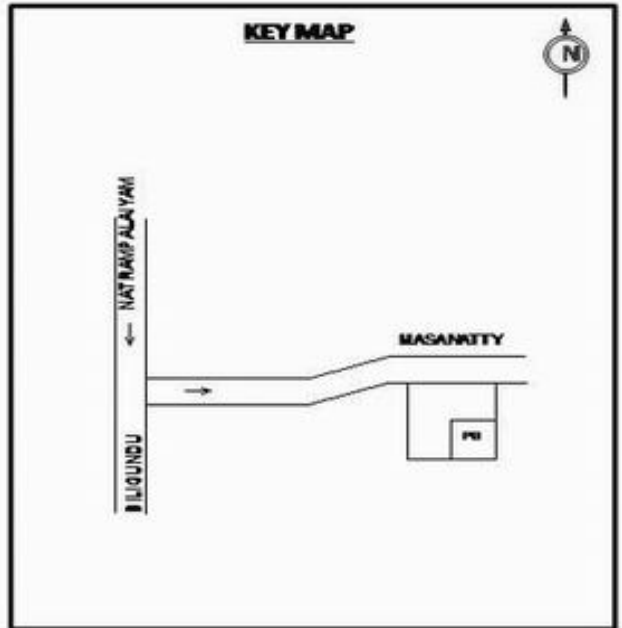

KRISHNAGIRI DISTRICT-கிருஷ்ணகிரி மாவட்டம்
056-THALI ASSEMBLY CONSTITUENCY- தலி சட்டமன்ற தொகுதி
180 Panchayat Union Primary School, Masanatti 635 102.
180 ஆரூட்டி ஒன்றிய துவக்கப்பள்ளி மாசனட்டி.

56-தனி சட்டமன்ற தொகுதி

வாக்காளர் பட்டியல் - 2017

பாகம் எண் 180

தொடர்ச்சி...

பிரிவு: 1-நாட்டரம்பாளையம் (ஊ) பத்திகவுண்டனூர் வார்டு 4 , பின்கோடு : 635102

1	ISK0899138 வாக்காளர் பெயர்: மாதன் தந்தை பெயர்: பெருமாள் புதிய/பழைய வீட்டு எண்: 1/4-113A வயது: 74 இனம்: ஆண்	2	ISK0899005 வாக்காளர் பெயர்: கோவிந்தப்பா தந்தை பெயர்: கிரியப்பன் புதிய/பழைய வீட்டு எண்: 1/255 வயது: 69 இனம்: ஆண்	3	ISK0898841 வாக்காளர் பெயர்: சின்னண்ணன் தந்தை பெயர்: கந்தப்பன் புதிய/பழைய வீட்டு எண்: 1/3 வயது: 64 இனம்: ஆண்
4	ISK0898502 வாக்காளர் பெயர்: மாதேஷ்வரன் தந்தை பெயர்: திம்மராயன் புதிய/பழைய வீட்டு எண்: 1/4-132 வயது: 54 இனம்: ஆண்	5	ISK0898510 வாக்காளர் பெயர்: அரவிந்தன் தந்தை பெயர்: சிவாநந்தம் புதிய/பழைய வீட்டு எண்: 1/4-15 வயது: 53 இனம்: ஆண்	6	ISK1203884 வாக்காளர் பெயர்: ராணி தந்தை பெயர்: செல்வராஜ் புதிய/பழைய வீட்டு எண்: 1/- வயது: 27 இனம்: பெண்
7	ISK1203967 வாக்காளர் பெயர்: மங்கம்மா கணவர் பெயர்: ஆஞ்சியப்பன் புதிய/பழைய வீட்டு எண்: 1/- வயது: 27 இனம்: பெண்	8	ISK1203793 வாக்காளர் பெயர்: ஆரா ஃக்கியராஜ் தந்தை பெயர்: அருள்சாமி புதிய/பழைய வீட்டு எண்: 1/- வயது: 25 இனம்: ஆண்	9	ISK0898999 வாக்காளர் பெயர்: சாமப்பன் தந்தை பெயர்: நஞ்சப்பன் புதிய/பழைய வீட்டு எண்: 1/5-220 வயது: 26 இனம்: ஆண்
10	ISK1139252 வாக்காளர் பெயர்: லட்சுமணன் தந்தை பெயர்: மாதப்பன் புதிய/பழைய வீட்டு எண்: 1/1 வயது: 64 இனம்: ஆண்	11	ISK1139146 வாக்காளர் பெயர்: சித்தம்மா கணவர் பெயர்: லட்சுமணன் புதிய/பழைய வீட்டு எண்: 1/1 வயது: 59 இனம்: பெண்	12	ISK1139427 வாக்காளர் பெயர்: சாதாத் தந்தை பெயர்: மஹபூப் பாஷா புதிய/பழைய வீட்டு எண்: 1/NA வயது: 30 இனம்: ஆண்
13	ISK1139310 வாக்காளர் பெயர்: சிவக்குமார் தந்தை பெயர்: கினிகவுடன் புதிய/பழைய வீட்டு எண்: 1/NA வயது: 20 இனம்: ஆண்	14	ISK1139542 வாக்காளர் பெயர்: ருத்திரி கணவர் பெயர்: ஆறுமுகம் புதிய/பழைய வீட்டு எண்: 1/1 வயது: 20 இனம்: பெண்	15	ISK1353150 வாக்காளர் பெயர்: சந்தோஷ் தந்தை பெயர்: ராஜன் புதிய/பழைய வீட்டு எண்: 1/- வயது: 19 இனம்: ஆண்
16	ISK0899039 வாக்காளர் பெயர்: ஆஞ்சியப்பன் தந்தை பெயர்: பாலகொண்டன் புதிய/பழைய வீட்டு எண்: 1/112 வயது: 27 இனம்: ஆண்	17	ISK0898668 வாக்காளர் பெயர்: ராஜா தந்தை பெயர்: மாக்கன் புதிய/பழைய வீட்டு எண்: 1/5-353 வயது: 26 இனம்: ஆண்	18	ISK0898189 வாக்காளர் பெயர்: திம்மையன் தந்தை பெயர்: கினிகவுடன் புதிய/பழைய வீட்டு எண்: 1/460 வயது: 25 இனம்: ஆண்
19	ISK0898643 வாக்காளர் பெயர்: முரளி தந்தை பெயர்: மாக்கன் புதிய/பழைய வீட்டு எண்: 1/5-353 வயது: 24 இனம்: ஆண்	20	ISK0898270 வாக்காளர் பெயர்: கமலி கணவர் பெயர்: மாதேஸ் புதிய/பழைய வீட்டு எண்: 1/na வயது: 24 இனம்: பெண்	21	ISK0898676 வாக்காளர் பெயர்: சாமிதுரை தந்தை பெயர்: ஐய்யாவு புதிய/பழைய வீட்டு எண்: 1/5-403 வயது: 23 இனம்: ஆண்
22	ISK0898965 வாக்காளர் பெயர்: மணிகண்டன் தந்தை பெயர்: கவுரப்பன் புதிய/பழைய வீட்டு எண்: 1/5-379 வயது: 22 இனம்: ஆண்	23	ISK0899013 வாக்காளர் பெயர்: சித்ராஜ் தந்தை பெயர்: குருவாச்சாரி புதிய/பழைய வீட்டு எண்: 1/313 வயது: 22 இனம்: ஆண்	24	ISK0899054 வாக்காளர் பெயர்: சித்தம்மாள் கணவர் பெயர்: சிவன் புதிய/பழைய வீட்டு எண்: 1/na வயது: 22 இனம்: பெண்
25	ISK1139187 வாக்காளர் பெயர்: சந்தோஷ் தாய் பெயர்: கௌரம்மா புதிய/பழைய வீட்டு எண்: 1/1 வயது: 20 இனம்: ஆண்	26	ISK1139302 வாக்காளர் பெயர்: முனிராஜ் தந்தை பெயர்: கிருஷ்ண மூர்த்தி புதிய/பழைய வீட்டு எண்: 1/1 வயது: 20 இனம்: ஆண்	27	ISK1203892 வாக்காளர் பெயர்: வீரம்மா கணவர் பெயர்: மாதேவன் புதிய/பழைய வீட்டு எண்: 1/- வயது: 34 இனம்: பெண்
28	ISK0898825 வாக்காளர் பெயர்: கோவிந்தன் தந்தை பெயர்: ராஜி புதிய/பழைய வீட்டு எண்: 1/5-226A வயது: 51 இனம்: ஆண்	29	ISK0898692 வாக்காளர் பெயர்: வீரபத்திரன் தந்தை பெயர்: முனியன் புதிய/பழைய வீட்டு எண்: 1/204 வயது: 49 இனம்: ஆண்	30	ISK0898353 வாக்காளர் பெயர்: நடராஜ் தந்தை பெயர்: ராமலிங்கம் புதிய/பழைய வீட்டு எண்: 1/5-258 வயது: 47 இனம்: ஆண்