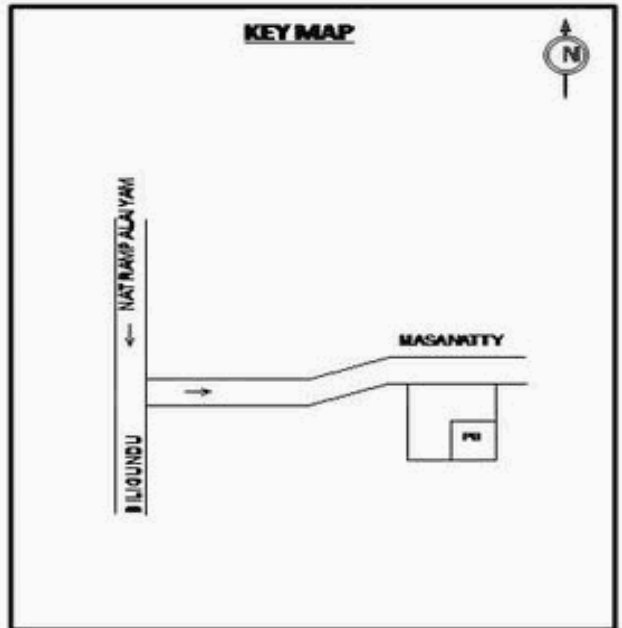

**KRISHNAGIRI DISTRICT-கிருஷ்ணகிரி மாவட்டம்
056-THALI ASSEMBLY CONSTITUENCY – தலி சட்டமன்ற தொகுதி
180 Panchayat Union Primary School, Masanatti 635 102.
180 அராட்டி ஒன்றிய துவக்கப்பள்ளி மாசனட்டி.**

56-தனி சட்டமன்ற தொகுதி

வாக்காளர் பட்டியல் - 2018

பாகம் எண் 180

தொடர்ச்சி...

பிரிவு: 1-நாட்பாடையம் (ஊ) பத்திகவுண்டனூர் வார்டு 4 , பின்கோடு : 635102

1	ISK0899138 வாக்காளர் பெயர்: மாதன் தந்தை பெயர்: பெருமாள் புதிய/பழைய வீட்டு எண்: 1/4-113A வயது: 75 இனம்: ஆண்	2	ISK0899005 வாக்காளர் பெயர்: கோவிந்தப்பா தந்தை பெயர்: கிரியப்பன் புதிய/பழைய வீட்டு எண்: 1/255 வயது: 70 இனம்: ஆண்	3	ISK0898841 வாக்காளர் பெயர்: சின்னண்ணன் தந்தை பெயர்: கந்தப்பன் புதிய/பழைய வீட்டு எண்: 1/3 வயது: 65 இனம்: ஆண்
4	ISK1139252 வாக்காளர் பெயர்: லட்சுமணன் தந்தை பெயர்: மாதப்பன் புதிய/பழைய வீட்டு எண்: 1/1 வயது: 65 இனம்: ஆண்	5	ISK1139146 வாக்காளர் பெயர்: சித்தம்மா கணவர் பெயர்: லட்சுமணன் புதிய/பழைய வீட்டு எண்: 1/1 வயது: 60 இனம்: பெண்	6	ISK1415371 வாக்காளர் பெயர்: ஜெயா கணவர் பெயர்: சிவணங்காரி புதிய/பழைய வீட்டு எண்: 1/1-8 வயது: 57 இனம்: பெண்
7	ISK0898502 வாக்காளர் பெயர்: மாதேஷ்வரன் தந்தை பெயர்: திம்மராயன் புதிய/பழைய வீட்டு எண்: 1/4-132 வயது: 55 இனம்: ஆண்	8	ISK0898510 வாக்காளர் பெயர்: அரவிந்தன் தந்தை பெயர்: சிவாநந்தம் புதிய/பழைய வீட்டு எண்: 1/4-15 வயது: 54 இனம்: ஆண்	9	ISK0898825 வாக்காளர் பெயர்: கோவிந்தன் தந்தை பெயர்: ராஜி புதிய/பழைய வீட்டு எண்: 1/5-226A வயது: 52 இனம்: ஆண்
10	ISK0898692 வாக்காளர் பெயர்: வீரபத்திரன் தந்தை பெயர்: முனியன் புதிய/பழைய வீட்டு எண்: 1/204 வயது: 50 இனம்: ஆண்	11	ISK0898353 வாக்காளர் பெயர்: நடராஜ் தந்தை பெயர்: ராமலிங்கம் புதிய/பழைய வீட்டு எண்: 1/5-258 வயது: 48 இனம்: ஆண்	12	ISK0898221 வாக்காளர் பெயர்: சின்னையன் தந்தை பெயர்: காவேரியப்பன் புதிய/பழைய வீட்டு எண்: 1/5-358 வயது: 45 இனம்: ஆண்
13	ISK0898197 வாக்காளர் பெயர்: மாதப்பன் தந்தை பெயர்: சின்னமுனியன் புதிய/பழைய வீட்டு எண்: 1/4-154 வயது: 42 இனம்: ஆண்	14	ISK0898650 வாக்காளர் பெயர்: சித்தன் தந்தை பெயர்: மாதன் புதிய/பழைய வீட்டு எண்: 1/5-389 வயது: 40 இனம்: ஆண்	15	ISK0898361 வாக்காளர் பெயர்: பாலக்கிருஷ்ணன் தந்தை பெயர்: கிருஷ்ணன் புதிய/பழைய வீட்டு எண்: 1/5-445 வயது: 35 இனம்: ஆண்
16	ISK1203892 வாக்காளர் பெயர்: வீரம்மா கணவர் பெயர்: மாதேவன் புதிய/பழைய வீட்டு எண்: 1/- வயது: 35 இனம்: பெண்	17	CMD2960532 வாக்காளர் பெயர்: கணேசன் தந்தை பெயர்: கெம்பண்ணன் புதிய/பழைய வீட்டு எண்: 1/- வயது: 35 இனம்: ஆண்	18	ISK0898247 வாக்காளர் பெயர்: குமார் தந்தை பெயர்: நாராயணன் புதிய/பழைய வீட்டு எண்: 1/45 வயது: 32 இனம்: ஆண்
19	ISK0898239 வாக்காளர் பெயர்: மாரப்பன் தந்தை பெயர்: வட்டேனு புதிய/பழைய வீட்டு எண்: 1/201 வயது: 31 இனம்: ஆண்	20	ISK0898700 வாக்காளர் பெயர்: குமார் தந்தை பெயர்: சின்னன்னன் புதிய/பழைய வீட்டு எண்: 1/1 வயது: 31 இனம்: ஆண்	21	ISK1139427 வாக்காளர் பெயர்: சாதாத் தந்தை பெயர்: மஹபூப் பாஷா புதிய/பழைய வீட்டு எண்: 1/NA வயது: 31 இனம்: ஆண்
22	ISK1415405 வாக்காளர் பெயர்: தீபா கணவர் பெயர்: முனிராஜ் புதிய/பழைய வீட்டு எண்: 1/4-121 வயது: 30 இனம்: பெண்	23	ISK1203884 வாக்காளர் பெயர்: ராணி தந்தை பெயர்: செல்வராஜ் புதிய/பழைய வீட்டு எண்: 1/- வயது: 28 இனம்: பெண்	24	ISK1203967 வாக்காளர் பெயர்: மங்கம்மா கணவர் பெயர்: ஆஞ்சியப்பன் புதிய/பழைய வீட்டு எண்: 1/- வயது: 28 இனம்: பெண்
25	ISK0899039 வாக்காளர் பெயர்: ஆஞ்சியப்பன் தந்தை பெயர்: பாலகொண்டன் புதிய/பழைய வீட்டு எண்: 1/112 வயது: 28 இனம்: ஆண்	26	ISK0898163 வாக்காளர் பெயர்: மணிகண்டன் தந்தை பெயர்: கரியப்பன் புதிய/பழைய வீட்டு எண்: 1/1 வயது: 28 இனம்: ஆண்	27	ISK0898171 வாக்காளர் பெயர்: முனிராஜ் தந்தை பெயர்: பாலகொண்டன் புதிய/பழைய வீட்டு எண்: 1/10 வயது: 28 இனம்: ஆண்
28	ISK0898668 வாக்காளர் பெயர்: ராஜா தந்தை பெயர்: மாக்கன் புதிய/பழைய வீட்டு எண்: 1/5-353 வயது: 27 இனம்: ஆண்	29	ISK0898999 வாக்காளர் பெயர்: சாமப்பன் தந்தை பெயர்: நஞ்சப்பன் புதிய/பழைய வீட்டு எண்: 1/5-220 வயது: 27 இனம்: ஆண்	30	ISK1203793 வாக்காளர் பெயர்: ஆரா கேகியராஜ் தந்தை பெயர்: அருள்சாமி புதிய/பழைய வீட்டு எண்: 1/- வயது: 26 இனம்: ஆண்