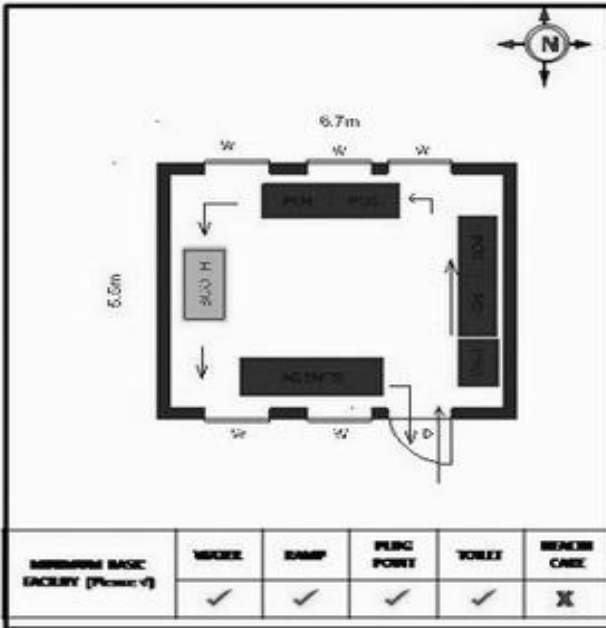

KRISHNAGIRI DISTRICT-கிருஷ்ணகிரி மாவட்டம்
056-THALI ASSEMBLY CONSTITUENCY- தலி சட்டமன்ற தொகுதி
180 Panchayat Union Primary School, Masanatti 635 102.
180 ஆரூட்டி ஒன்றிய துவக்கப்பள்ளி மாசனட்டி.

56-தனி சட்டமன்ற தொகுதி

வாக்காளர் பட்டியல் - 2017

பாகம் எண் 180

தொடர்ச்சி...

பிரிவு: 1-நாட்டரம்பாளையம் (ஊ) பத்திகவுண்டனூர் வார்டு 4 , பின்கோடு : 635102

1	ISK0899138 வாக்காளர் பெயர்: மாதன் தந்தை பெயர்: பெருமாள் புதிய/பழைய வீட்டு எண்: 1/4-113A வயது: 74 இனம்: ஆண்	2	ISK0899005 வாக்காளர் பெயர்: கோவிந்தப்பா தந்தை பெயர்: கிரியப்பன் புதிய/பழைய வீட்டு எண்: 1/255 வயது: 69 இனம்: ஆண்	3	ISK0898841 வாக்காளர் பெயர்: சின்னண்ணன் தந்தை பெயர்: கந்தப்பன் புதிய/பழைய வீட்டு எண்: 1/3 வயது: 64 இனம்: ஆண்
4	ISK0898502 வாக்காளர் பெயர்: மாதேஷ்வரன் தந்தை பெயர்: திம்மராயன் புதிய/பழைய வீட்டு எண்: 1/4-132 வயது: 54 இனம்: ஆண்	5	ISK0898510 வாக்காளர் பெயர்: அரவிந்தன் தந்தை பெயர்: சிவாநந்தம் புதிய/பழைய வீட்டு எண்: 1/4-15 வயது: 53 இனம்: ஆண்	6	ISK1203884 வாக்காளர் பெயர்: ராணி தந்தை பெயர்: செல்வராஜ் புதிய/பழைய வீட்டு எண்: 1/- வயது: 27 இனம்: பெண்
7	ISK1203967 வாக்காளர் பெயர்: மங்கம்மா கணவர் பெயர்: ஆஞ்சியப்பன் புதிய/பழைய வீட்டு எண்: 1/- வயது: 27 இனம்: பெண்	8	ISK1203793 வாக்காளர் பெயர்: ஆரா ஃக்கியராஜ் தந்தை பெயர்: அருள்சாமி புதிய/பழைய வீட்டு எண்: 1/- வயது: 25 இனம்: ஆண்	9	ISK0898999 வாக்காளர் பெயர்: சாமப்பன் தந்தை பெயர்: நஞ்சப்பன் புதிய/பழைய வீட்டு எண்: 1/5-220 வயது: 26 இனம்: ஆண்
10	ISK1139252 வாக்காளர் பெயர்: லட்சுமணன் தந்தை பெயர்: மாதப்பன் புதிய/பழைய வீட்டு எண்: 1/1 வயது: 64 இனம்: ஆண்	11	ISK1139146 வாக்காளர் பெயர்: சித்தம்மா கணவர் பெயர்: லட்சுமணன் புதிய/பழைய வீட்டு எண்: 1/1 வயது: 59 இனம்: பெண்	12	ISK1139427 வாக்காளர் பெயர்: சாதாத் தந்தை பெயர்: மஹபூப் பாஷா புதிய/பழைய வீட்டு எண்: 1/NA வயது: 30 இனம்: ஆண்
13	ISK1139310 வாக்காளர் பெயர்: சிவக்குமார் தந்தை பெயர்: கினிகவுடன் புதிய/பழைய வீட்டு எண்: 1/NA வயது: 20 இனம்: ஆண்	14	ISK1139542 வாக்காளர் பெயர்: ருத்திரி கணவர் பெயர்: ஆறுமுகம் புதிய/பழைய வீட்டு எண்: 1/1 வயது: 20 இனம்: பெண்	15	ISK1353150 வாக்காளர் பெயர்: சந்தோஷ் தந்தை பெயர்: ராஜன் புதிய/பழைய வீட்டு எண்: 1/- வயது: 19 இனம்: ஆண்
16	ISK0899039 வாக்காளர் பெயர்: ஆஞ்சியப்பன் தந்தை பெயர்: பாலகொண்டன் புதிய/பழைய வீட்டு எண்: 1/112 வயது: 27 இனம்: ஆண்	17	ISK0898668 வாக்காளர் பெயர்: ராஜா தந்தை பெயர்: மாக்கன் புதிய/பழைய வீட்டு எண்: 1/5-353 வயது: 26 இனம்: ஆண்	18	ISK0898189 வாக்காளர் பெயர்: திம்மையன் தந்தை பெயர்: கினிகவுடன் புதிய/பழைய வீட்டு எண்: 1/460 வயது: 25 இனம்: ஆண்
19	ISK0898643 வாக்காளர் பெயர்: முரளி தந்தை பெயர்: மாக்கன் புதிய/பழைய வீட்டு எண்: 1/5-353 வயது: 24 இனம்: ஆண்	20	ISK0898270 வாக்காளர் பெயர்: கமலி கணவர் பெயர்: மாதேஸ் புதிய/பழைய வீட்டு எண்: 1/na வயது: 24 இனம்: பெண்	21	ISK0898676 வாக்காளர் பெயர்: சாமிதுரை தந்தை பெயர்: ஐய்யாவு புதிய/பழைய வீட்டு எண்: 1/5-403 வயது: 23 இனம்: ஆண்
22	ISK0898965 வாக்காளர் பெயர்: மணிகண்டன் தந்தை பெயர்: கவுரப்பன் புதிய/பழைய வீட்டு எண்: 1/5-379 வயது: 22 இனம்: ஆண்	23	ISK0899013 வாக்காளர் பெயர்: சித்ராஜ் தந்தை பெயர்: குருவாச்சாரி புதிய/பழைய வீட்டு எண்: 1/313 வயது: 22 இனம்: ஆண்	24	ISK0899054 வாக்காளர் பெயர்: சித்தம்மாள் கணவர் பெயர்: சிவன் புதிய/பழைய வீட்டு எண்: 1/na வயது: 22 இனம்: பெண்
25	ISK1139187 வாக்காளர் பெயர்: சந்தோஷ் தாய் பெயர்: கௌரம்மா புதிய/பழைய வீட்டு எண்: 1/1 வயது: 20 இனம்: ஆண்	26	ISK1139302 வாக்காளர் பெயர்: முனிராஜ் தந்தை பெயர்: கிருஷ்ண மூர்த்தி புதிய/பழைய வீட்டு எண்: 1/1 வயது: 20 இனம்: ஆண்	27	ISK1203892 வாக்காளர் பெயர்: வீரம்மா கணவர் பெயர்: மாதேவன் புதிய/பழைய வீட்டு எண்: 1/- வயது: 34 இனம்: பெண்
28	ISK0898825 வாக்காளர் பெயர்: கோவிந்தன் தந்தை பெயர்: ராஜி புதிய/பழைய வீட்டு எண்: 1/5-226A வயது: 51 இனம்: ஆண்	29	ISK0898692 வாக்காளர் பெயர்: வீரபத்திரன் தந்தை பெயர்: முனியன் புதிய/பழைய வீட்டு எண்: 1/204 வயது: 49 இனம்: ஆண்	30	ISK0898353 வாக்காளர் பெயர்: நடராஜ் தந்தை பெயர்: ராமலிங்கம் புதிய/பழைய வீட்டு எண்: 1/5-258 வயது: 47 இனம்: ஆண்