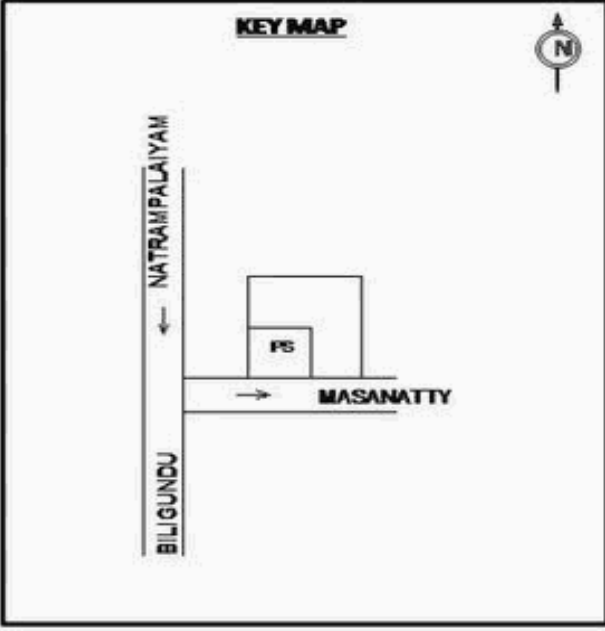

KRISHNAGIRI DISTRICT-கிருஷ்ணகிரி மாவட்டம்
056-THALI ASSEMBLY CONSTITUENCY- தலி சட்டமன்ற தொகுதி
179 Panchayat Union Primary School, Pathigoundanoor - 635 102
179 ஆராட்சி ஒன்றிய துவக்கப்பள்ளி, பத்திகவுண்டனூர்

56-தனி சட்டமன்ற தொகுதி

வாக்காளர் பட்டியல் - 2018

பாகம் எண் 179

தொடர்ச்சி...

பிரிவு: 1-நாட்பாடையம் (ஊ) ஏத்தகிணறு வார்டு 3, பின்கோடு : 635102