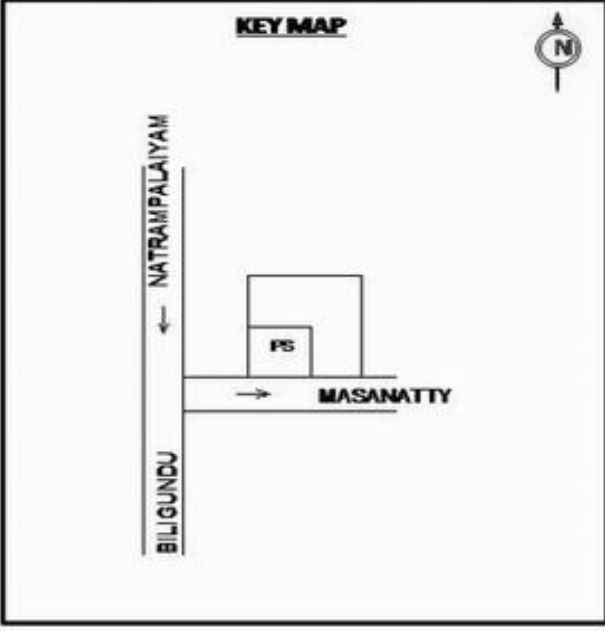

KRISHNAGIRI DISTRICT-கிருஷ்ணகிரி மாவட்டம்
056-THALI ASSEMBLY CONSTITUENCY- தலி சட்டமன்ற தொகுதி
179 Panchayat Union Primary School, Pathigoundanoor - 635 102
179 ஆராட்சி ஒன்றிய துவக்கப்பள்ளி, பத்திகவுண்டனூர்

56-தனி சட்டமன்ற தொகுதி

வாக்காளர் பட்டியல் - 2017

பாகம் எண் 179

தொடர்ச்சி...

பிரிவு: 1-நாட்டரம்பாளையம் (ஊ) ஏத்தகிணறு வார்டு 3, பின்கோடு : 635102