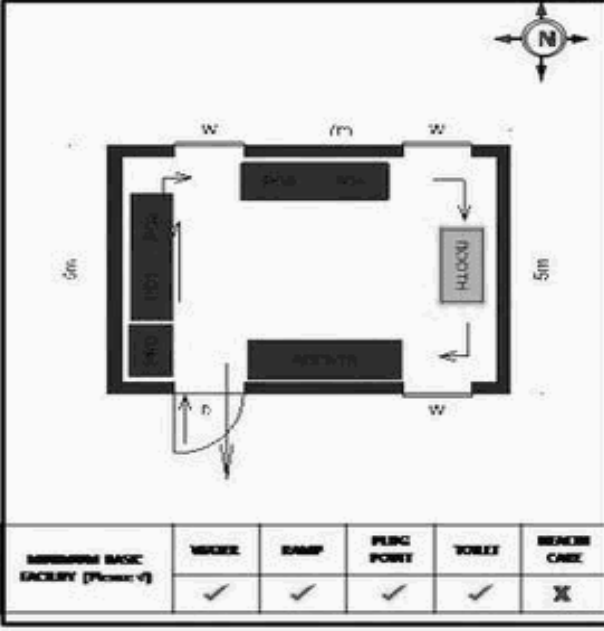

KRISHNAGIRI DISTRICT-கிருஷ்ணகிரி மாவட்டம்
056-THALI ASSEMBLY CONSTITUENCY- தலி சட்டமன்ற தொகுதி
179 Panchayat Union Primary School, Pathigoundanoor - 635 102
179 ஆராட்சி ஒன்றிய துவக்கப்பள்ளி, பத்திகவுண்டனூர்

56-தனி சட்டமன்ற தொகுதி

வாக்காளர் பட்டியல் - 2018

பாகம் எண் 179

தொடர்ச்சி...

பிரிவு: 1-நாட்பாடையம் (ஊ) ஏத்தகிணறு வார்டு 3, பின்கோடு : 635102