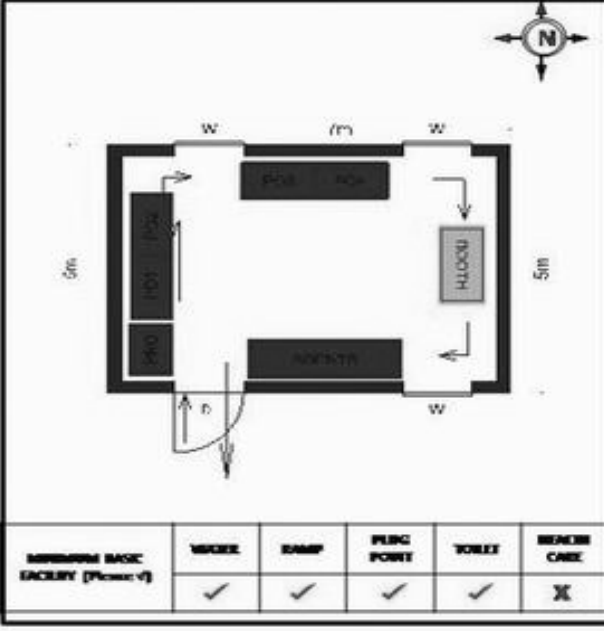

KRISHNAGIRI DISTRICT-கிருஷ்ணகிரி மாவட்டம்
056-THALI ASSEMBLY CONSTITUENCY- தலி சட்டமன்ற தொகுதி
179 Panchayat Union Primary School, Pathigoundanoor - 635 102
179 ஆராட்சி ஒன்றிய துவக்கப்பள்ளி, பத்திகவுண்டனூர்

56-தனி சட்டமன்ற தொகுதி

வாக்காளர் பட்டியல் - 2017

பாகம் எண் 179

தொடர்ச்சி...

பிரிவு: 1-நாட்டரம்பாளையம் (ஊ) ஏத்தகிணறு வார்டு 3, பின்கோடு : 635102