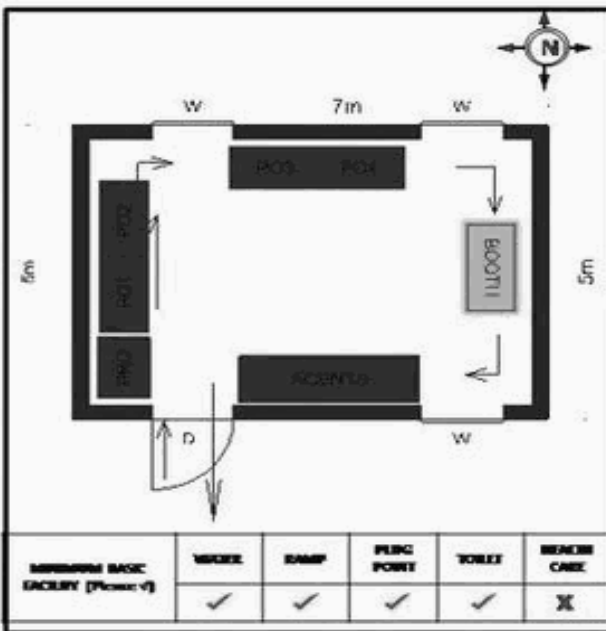

KRISHNAGIRI DISTRICT-கிருஷ்ணகிரி மாவட்டம்
056-THALLI ASSEMBLY CONSTITUENCY- தலி சட்டமன்ற தொகுதி
178 Panchayat Union Primary School Ethabinaru 635 102
178 ஆராட்சி ஒன்றிய நடுநிலைப்பள்ளி ஏத்தவினறு

56-தனி சட்டமன்ற தொகுதி

வாக்காளர் பட்டியல் - 2018

பாகம் எண் 178

தொடர்ச்சி...

பிரிவு: 1-நாட்பாடையம் (ஊ) செம்பாரகோவை வார்டு 3 , பின்கோடு : 635102