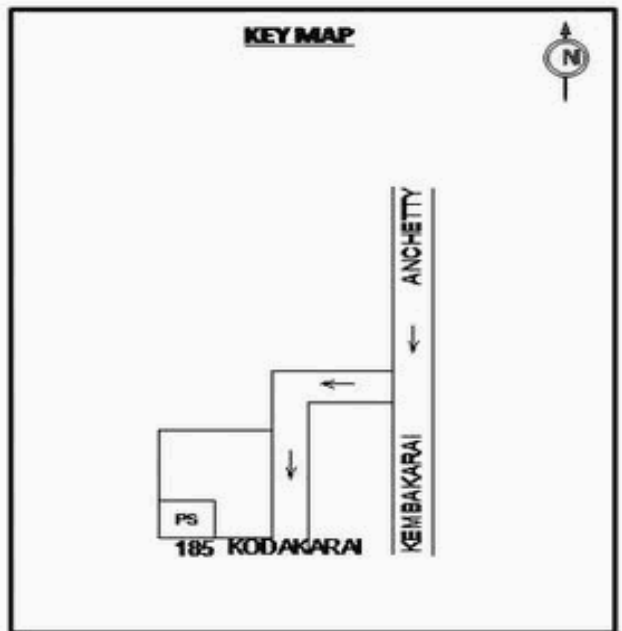

KRISHNAGIRI DISTRICT-கிருஷ்ணகிரி மாவட்டம்
056-THALLI ASSEMBLY CONSTITUENCY- தலி சட்டமன்ற தொகுதி
178 Panchayat Union Primary School Ethabinaru 635 102
178 ஆராட்சி ஒன்றிய நடுநிலைப்பள்ளி ஏத்தவினறு

56-தனி சட்டமன்ற தொகுதி

வாக்காளர் பட்டியல் - 2018

பாகம் எண் 178

தொடர்ச்சி...

பிரிவு: 1-நாட்பாடையம் (ஊ) செம்பாரகோவை வார்டு 3 , பின்கோடு : 635102