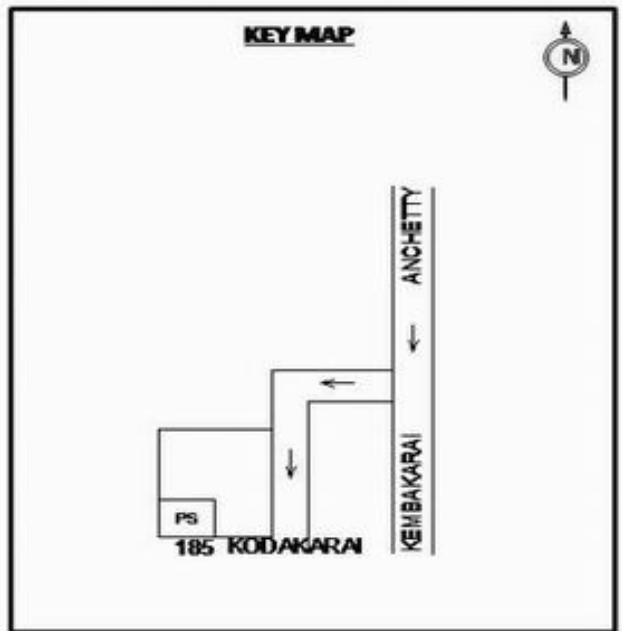

KRISHNAGIRI DISTRICT-கிருஷ்ணகிரி மாவட்டம்
056-THALLI ASSEMBLY CONSTITUENCY- தலி சட்டமன்ற தொகுதி
177 Panchayat Union Primary School Ethabinaru 635 102
177 ஆராட்சி ஒன்றிய நடுநிலைப்பள்ளி ஏத்தவினறு

56-தனி சட்டமன்ற தொகுதி

வாக்காளர் பட்டியல் - 2017

பாகம் எண் 177

தொடர்ச்சி...

பிரிவு: 1-நாட்பாபாளையம் (ஊ) கேரட்டி வார்டு 3, பின்கோடு : 635102

1	ISK1352806 வாக்காளர் பெயர்: சவித்குமாள் தந்தை பெயர்: முருகேசன் புதிய/பழைய வீட்டு எண்: D-3--130 / - வயது: 19 இனம்: ஆண்	2	ISK1352640 வாக்காளர் பெயர்: மணிகண்டன் தந்தை பெயர்: நரியன் புதிய/பழைய வீட்டு எண்: 1 / 3-431 வயது: 22 இனம்: ஆண்	3	ISK1352624 வாக்காளர் பெயர்: கண்ணன் தந்தை பெயர்: சுப்ரமணி புதிய/பழைய வீட்டு எண்: 1 / - வயது: 21 இனம்: ஆண்
4	ISK1352632 வாக்காளர் பெயர்: சின்னபையன் தந்தை பெயர்: குள்ளநரியன் புதிய/பழைய வீட்டு எண்: 1 / - வயது: 21 இனம்: ஆண்	5	ISK1352608 வாக்காளர் பெயர்: பிரவீணா தந்தை பெயர்: அன்பழகன் புதிய/பழைய வீட்டு எண்: 1 / 3-50 வயது: 20 இனம்: பெண்	6	ISK0897504 வாக்காளர் பெயர்: மாரி கணவர் பெயர்: மாரி புதிய/பழைய வீட்டு எண்: 1 / NA வயது: 62 இனம்: பெண்
7	ISK0897686 வாக்காளர் பெயர்: கௌரி கணவர் பெயர்: பழனி புதிய/பழைய வீட்டு எண்: 1 / NA வயது: 59 இனம்: பெண்	8	ISK0897587 வாக்காளர் பெயர்: மணி தந்தை பெயர்: குருநாதன் புதிய/பழைய வீட்டு எண்: 1 / NA வயது: 49 இனம்: ஆண்	9	ISK0897595 வாக்காளர் பெயர்: கோவிந்தம்மா கணவர் பெயர்: மணி புதிய/பழைய வீட்டு எண்: 1 / NA வயது: 44 இனம்: பெண்
10	ISK0897744 வாக்காளர் பெயர்: செல்வம் தந்தை பெயர்: சதாசிவம் புதிய/பழைய வீட்டு எண்: 1 / NA வயது: 34 இனம்: ஆண்	11	ISK1030048 வாக்காளர் பெயர்: சக்தி கணவர் பெயர்: கனகமணி புதிய/பழைய வீட்டு எண்: 1 / - வயது: 31 இனம்: பெண்	12	ISK0897561 வாக்காளர் பெயர்: மாதேஷ் தந்தை பெயர்: சென்றாயன் புதிய/பழைய வீட்டு எண்: 1 / NA வயது: 30 இனம்: ஆண்
13	ISK1030063 வாக்காளர் பெயர்: சத்யா தந்தை பெயர்: கிருஷ்ணமூர்த்தி புதிய/பழைய வீட்டு எண்: 1 / - வயது: 26 இனம்: பெண்	14	ISK1138296 வாக்காளர் பெயர்: காவேரியம்மாள் கணவர் பெயர்: முனியப்பன் புதிய/பழைய வீட்டு எண்: 1 / 1 வயது: 24 இனம்: பெண்	15	ISK1387901 வாக்காளர் பெயர்: சக்திவேல் தந்தை பெயர்: கணேசன் புதிய/பழைய வீட்டு எண்: 1 / 3-360 வயது: 19 இனம்: ஆண்
16	ISK1387919 வாக்காளர் பெயர்: சத்தியவேணி தந்தை பெயர்: கணேசன் புதிய/பழைய வீட்டு எண்: 1 / 3-360 வயது: 20 இனம்: பெண்	17	ISK1387810 வாக்காளர் பெயர்: நந்தினி தந்தை பெயர்: ராஜா புதிய/பழைய வீட்டு எண்: 1 / 3-67 வயது: 19 இனம்: பெண்	18	ISK0061689 வாக்காளர் பெயர்: சங்கரன் தந்தை பெயர்: கோபால் புதிய/பழைய வீட்டு எண்: 2-26 / NA வயது: 31 இனம்: ஆண்
19	ISK1221290 வாக்காளர் பெயர்: ஜெயம் பெருமாள் தந்தை பெயர்: முருகன் புதிய/பழைய வீட்டு எண்: 2-34 / NA வயது: 21 இனம்: ஆண்	20	ISK1264522 வாக்காளர் பெயர்: ஜயம்பெருமாள் தந்தை பெயர்: முருகன் புதிய/பழைய வீட்டு எண்: 2-34 / - வயது: 22 இனம்: ஆண்	21	ISK1264472 வாக்காளர் பெயர்: அம்சா தந்தை பெயர்: கோபால் புதிய/பழைய வீட்டு எண்: 2-163 / - வயது: 20 இனம்: பெண்
22	ISK0061556 வாக்காளர் பெயர்: பச்சியப்பன் தந்தை பெயர்: சுப்ரமணி புதிய/பழைய வீட்டு எண்: 2-319 / NA வயது: 36 இனம்: ஆண்	23	ISK0061564 வாக்காளர் பெயர்: தனலட்சுமி கணவர் பெயர்: பச்சியப்பன் புதிய/பழைய வீட்டு எண்: 2-319 / NA வயது: 29 இனம்: பெண்	24	ISK0717157 வாக்காளர் பெயர்: ராஜா தந்தை பெயர்: ஜயப்பன் புதிய/பழைய வீட்டு எண்: 3 / 65 வயது: 42 இனம்: ஆண்
25	CMD1987361 வாக்காளர் பெயர்: சந்திரமமா கணவர் பெயர்: பச்சியப்பகவுண்டர் புதிய/பழைய வீட்டு எண்: 3-1 / NA வயது: 97 இனம்: பெண்	26	CMD1986751 வாக்காளர் பெயர்: மங்கம்மாள் கணவர் பெயர்: சின்னசாமி புதிய/பழைய வீட்டு எண்: 3-1 / NA வயது: 46 இனம்: பெண்	27	CMD2502326 வாக்காளர் பெயர்: வீரமணி தந்தை பெயர்: சின்னசாமி புதிய/பழைய வீட்டு எண்: 3-1 / NA வயது: 35 இனம்: ஆண்
28	CMD1987064 வாக்காளர் பெயர்: மாதேவன் தந்தை பெயர்: சின்னசாமி புதிய/பழைய வீட்டு எண்: 3-1 / NA வயது: 33 இனம்: ஆண்	29	TN/14/075/0255577 வாக்காளர் பெயர்: கிருஷ்ணன் தந்தை பெயர்: பச்சியப்பகவுண்டர் புதிய/பழைய வீட்டு எண்: 3-2 / NA வயது: 49 இனம்: ஆண்	30	CMD0986950 வாக்காளர் பெயர்: கமலா கணவர் பெயர்: கிருஷ்ணன் புதிய/பழைய வீட்டு எண்: 3-2 / NA வயது: 43 இனம்: பெண்