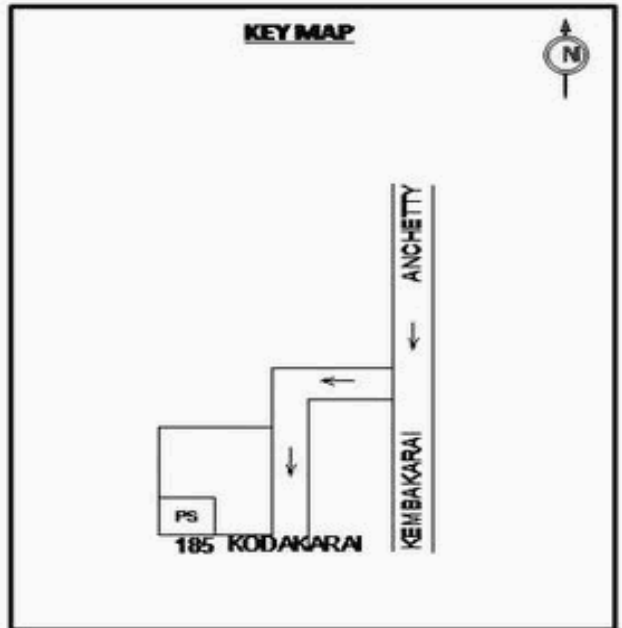

KRISHNAGIRI DISTRICT-கிருஷ்ணகிரி மாவட்டம்
056-THALLI ASSEMBLY CONSTITUENCY- தலி சட்டமன்ற தொகுதி
177 Panchayat Union Primary School Ethabinaru 635 102
177 ஆராட்சி ஒன்றிய நடுநிலைப்பள்ளி ஏத்தவினறு

56-தனி சட்டமன்ற தொகுதி

வாக்காளர் பட்டியல் - 2018

பாகம் எண் 177

தொடர்ச்சி...

பிரிவு: 1-நாட்பாபாளையம் (ஊ) கேரட்டி வார்டு 3, பின்கோடு : 635102

1	ISK1352806 வாக்காளர் பெயர்: சவித்குமாா் தந்தை பெயர்: முருகேசன் புதிய/பழைய வீட்டு எண்: D-3--130 / - வயது: 20 இனம்: ஆண்	2	ISK0897504 வாக்காளர் பெயர்: மாரி கணவர் பெயர்: மாரி புதிய/பழைய வீட்டு எண்: 1 / NA வயது: 63 இனம்: பெண்	3	ISK0897686 வாக்காளர் பெயர்: கௌரி கணவர் பெயர்: பழனி புதிய/பழைய வீட்டு எண்: 1 / NA வயது: 60 இனம்: பெண்
4	ISK0897587 வாக்காளர் பெயர்: மணி தந்தை பெயர்: குருநாதன் புதிய/பழைய வீட்டு எண்: 1 / NA வயது: 50 இனம்: ஆண்	5	ISK0897595 வாக்காளர் பெயர்: கோவிந்தம்மா கணவர் பெயர்: மணி புதிய/பழைய வீட்டு எண்: 1 / NA வயது: 45 இனம்: பெண்	6	ISK1415207 வாக்காளர் பெயர்: சாமக்காளர் கணவர் பெயர்: அன்பழகன் புதிய/பழைய வீட்டு எண்: 1 / 3-50 வயது: 36 இனம்: பெண்
7	ISK0897744 வாக்காளர் பெயர்: செல்வம் தந்தை பெயர்: சதாசிவம் புதிய/பழைய வீட்டு எண்: 1 / NA வயது: 35 இனம்: ஆண்	8	ISK1030048 வாக்காளர் பெயர்: சக்தி கணவர் பெயர்: கனகமணி புதிய/பழைய வீட்டு எண்: 1 / - வயது: 32 இனம்: பெண்	9	ISK0897561 வாக்காளர் பெயர்: மாதேஷ் தந்தை பெயர்: சென்றாயன் புதிய/பழைய வீட்டு எண்: 1 / NA வயது: 31 இனம்: ஆண்
10	ISK1030063 வாக்காளர் பெயர்: சத்யா தந்தை பெயர்: கிருஷ்ணமூர்த்தி புதிய/பழைய வீட்டு எண்: 1 / - வயது: 27 இனம்: பெண்	11	ISK1138296 வாக்காளர் பெயர்: காவேரியம்மாள் கணவர் பெயர்: முனியப்பன் புதிய/பழைய வீட்டு எண்: 1 / 1 வயது: 25 இனம்: பெண்	12	ISK1352640 வாக்காளர் பெயர்: மணிகண்டன் தந்தை பெயர்: நரியன் புதிய/பழைய வீட்டு எண்: 1 / 3-431 வயது: 23 இனம்: ஆண்
13	ISK1352624 வாக்காளர் பெயர்: கண்ணன் தந்தை பெயர்: சுப்ரமணி புதிய/பழைய வீட்டு எண்: 1 / - வயது: 22 இனம்: ஆண்	14	ISK1352632 வாக்காளர் பெயர்: சின்னப்பையன் தந்தை பெயர்: குள்ளநரியன் புதிய/பழைய வீட்டு எண்: 1 / - வயது: 22 இனம்: ஆண்	15	ISK1352608 வாக்காளர் பெயர்: பிரவீணா தந்தை பெயர்: அன்பழகன் புதிய/பழைய வீட்டு எண்: 1 / 3-50 வயது: 21 இனம்: பெண்
16	ISK1387919 வாக்காளர் பெயர்: சத்தியவேணி தந்தை பெயர்: கணேசன் புதிய/பழைய வீட்டு எண்: 1 / 3-360 வயது: 21 இனம்: பெண்	17	ISK1387810 வாக்காளர் பெயர்: நந்தினி தந்தை பெயர்: ராஜா புதிய/பழைய வீட்டு எண்: 1 / 3-67 வயது: 20 இனம்: பெண்	18	ISK1387901 வாக்காளர் பெயர்: சக்திவேல் தந்தை பெயர்: கணேசன் புதிய/பழைய வீட்டு எண்: 1 / 3-360 வயது: 20 இனம்: ஆண்
19	ISK1455401 வாக்காளர் பெயர்: அஸ்வினி தந்தை பெயர்: சேட்டு புதிய/பழைய வீட்டு எண்: 1 / 3-51 வயது: 19 இனம்: பெண்	20	ISK1478460 வாக்காளர் பெயர்: நாராயணன் தந்தை பெயர்: நஞ்சப்பன் புதிய/பழைய வீட்டு எண்: 1 / 3-74 வயது: 19 இனம்: ஆண்	21	ISK1491844 வாக்காளர் பெயர்: சத்திய பிரியா தந்தை பெயர்: கோவிந்தசாமி புதிய/பழைய வீட்டு எண்: 1 / - வயது: 19 இனம்: பெண்
22	ISK1415223 வாக்காளர் பெயர்: மகேஷ் தந்தை பெயர்: பையப்பா புதிய/பழைய வீட்டு எண்: 1-101 / NA வயது: 20 இனம்: ஆண்	23	ISK1491885 வாக்காளர் பெயர்: மகேஷ் தந்தை பெயர்: பையப்பா புதிய/பழைய வீட்டு எண்: 1-101 / Na வயது: 19 இனம்: ஆண்	24	ISK0061689 வாக்காளர் பெயர்: சங்கரன் தந்தை பெயர்: கோபால் புதிய/பழைய வீட்டு எண்: 2-26 / NA வயது: 32 இனம்: ஆண்
25	ISK1264522 வாக்காளர் பெயர்: ஜயம்பெருமாள் தந்தை பெயர்: முருகன் புதிய/பழைய வீட்டு எண்: 2-34 / - வயது: 23 இனம்: ஆண்	26	ISK1221290 வாக்காளர் பெயர்: ஜெயம் பெருமாள் தந்தை பெயர்: முருகன் புதிய/பழைய வீட்டு எண்: 2-34 / NA வயது: 22 இனம்: ஆண்	27	ISK1264472 வாக்காளர் பெயர்: அம்சா தந்தை பெயர்: கோபால் புதிய/பழைய வீட்டு எண்: 2-163 / - வயது: 21 இனம்: பெண்
28	ISK0061556 வாக்காளர் பெயர்: பச்சியப்பன் தந்தை பெயர்: சுப்ரமணி புதிய/பழைய வீட்டு எண்: 2-319 / NA வயது: 37 இனம்: ஆண்	29	ISK0061564 வாக்காளர் பெயர்: தனலட்சுமி கணவர் பெயர்: பச்சியப்பன் புதிய/பழைய வீட்டு எண்: 2-319 / NA வயது: 30 இனம்: பெண்	30	ISK0717157 வாக்காளர் பெயர்: ராஜா தந்தை பெயர்: ஜயப்பன் புதிய/பழைய வீட்டு எண்: 3 / 65 வயது: 43 இனம்: ஆண்