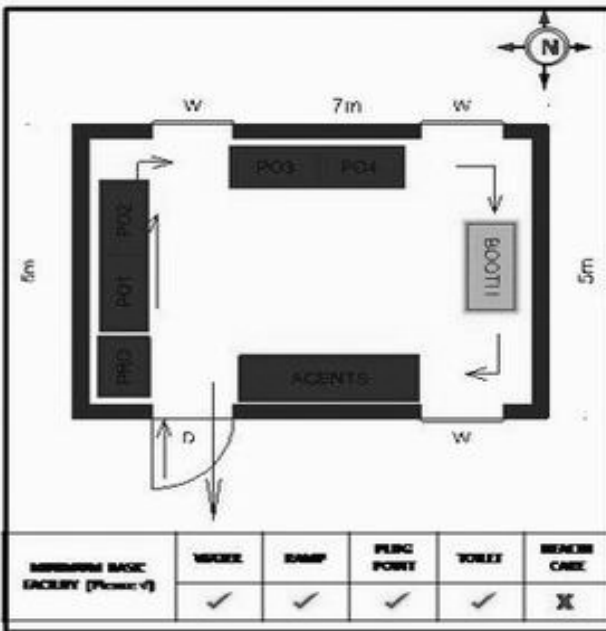

KRISHNAGIRI DISTRICT-கிருஷ்ணகிரி மாவட்டம்
056-THALLI ASSEMBLY CONSTITUENCY- தலி சட்டமன்ற தொகுதி
177 Panchayat Union Primary School Ethabinaru 635 102
177 ஆராட்சி ஒன்றிய நடுநிலைப்பள்ளி ஏத்தவினறு

56-தனி சட்டமன்ற தொகுதி

வாக்காளர் பட்டியல் - 2017

பாகம் எண் 177

தொடர்ச்சி...

பிரிவு: 1-நாட்பாபாளையம் (ஊ) கேரட்டி வார்டு 3, பின்கோடு : 635102

1	ISK1352806 வாக்காளர் பெயர்: சவித்குமாள் தந்தை பெயர்: முருகேசன் புதிய/பழைய வீட்டு எண்: D-3--130 / - வயது: 19 இனம்: ஆண்	2	ISK1352640 வாக்காளர் பெயர்: மணிகண்டன் தந்தை பெயர்: நரியன் புதிய/பழைய வீட்டு எண்: 1 / 3-431 வயது: 22 இனம்: ஆண்	3	ISK1352624 வாக்காளர் பெயர்: கண்ணன் தந்தை பெயர்: சுப்ரமணி புதிய/பழைய வீட்டு எண்: 1 / - வயது: 21 இனம்: ஆண்
4	ISK1352632 வாக்காளர் பெயர்: சின்னபையன் தந்தை பெயர்: குள்ளநரியன் புதிய/பழைய வீட்டு எண்: 1 / - வயது: 21 இனம்: ஆண்	5	ISK1352608 வாக்காளர் பெயர்: பிரவீணா தந்தை பெயர்: அன்பழகன் புதிய/பழைய வீட்டு எண்: 1 / 3-50 வயது: 20 இனம்: பெண்	6	ISK0897504 வாக்காளர் பெயர்: மாரி கணவர் பெயர்: மாரி புதிய/பழைய வீட்டு எண்: 1 / NA வயது: 62 இனம்: பெண்
7	ISK0897686 வாக்காளர் பெயர்: கௌரி கணவர் பெயர்: பழனி புதிய/பழைய வீட்டு எண்: 1 / NA வயது: 59 இனம்: பெண்	8	ISK0897587 வாக்காளர் பெயர்: மணி தந்தை பெயர்: குருநாதன் புதிய/பழைய வீட்டு எண்: 1 / NA வயது: 49 இனம்: ஆண்	9	ISK0897595 வாக்காளர் பெயர்: கோவிந்தம்மா கணவர் பெயர்: மணி புதிய/பழைய வீட்டு எண்: 1 / NA வயது: 44 இனம்: பெண்
10	ISK0897744 வாக்காளர் பெயர்: செல்வம் தந்தை பெயர்: சதாசிவம் புதிய/பழைய வீட்டு எண்: 1 / NA வயது: 34 இனம்: ஆண்	11	ISK1030048 வாக்காளர் பெயர்: சக்தி கணவர் பெயர்: கனகமணி புதிய/பழைய வீட்டு எண்: 1 / - வயது: 31 இனம்: பெண்	12	ISK0897561 வாக்காளர் பெயர்: மாதேஷ் தந்தை பெயர்: சென்றாயன் புதிய/பழைய வீட்டு எண்: 1 / NA வயது: 30 இனம்: ஆண்
13	ISK1030063 வாக்காளர் பெயர்: சத்யா தந்தை பெயர்: கிருஷ்ணமூர்த்தி புதிய/பழைய வீட்டு எண்: 1 / - வயது: 26 இனம்: பெண்	14	ISK1138296 வாக்காளர் பெயர்: காவேரியம்மாள் கணவர் பெயர்: முனியப்பன் புதிய/பழைய வீட்டு எண்: 1 / 1 வயது: 24 இனம்: பெண்	15	ISK1387901 வாக்காளர் பெயர்: சக்திவேல் தந்தை பெயர்: கணேசன் புதிய/பழைய வீட்டு எண்: 1 / 3-360 வயது: 19 இனம்: ஆண்
16	ISK1387919 வாக்காளர் பெயர்: சத்தியவேணி தந்தை பெயர்: கணேசன் புதிய/பழைய வீட்டு எண்: 1 / 3-360 வயது: 20 இனம்: பெண்	17	ISK1387810 வாக்காளர் பெயர்: நந்தினி தந்தை பெயர்: ராஜா புதிய/பழைய வீட்டு எண்: 1 / 3-67 வயது: 19 இனம்: பெண்	18	ISK0061689 வாக்காளர் பெயர்: சங்கரன் தந்தை பெயர்: கோபால் புதிய/பழைய வீட்டு எண்: 2-26 / NA வயது: 31 இனம்: ஆண்
19	ISK1221290 வாக்காளர் பெயர்: ஜெயம் பெருமாள் தந்தை பெயர்: முருகன் புதிய/பழைய வீட்டு எண்: 2-34 / NA வயது: 21 இனம்: ஆண்	20	ISK1264522 வாக்காளர் பெயர்: ஜயம்பெருமாள் தந்தை பெயர்: முருகன் புதிய/பழைய வீட்டு எண்: 2-34 / - வயது: 22 இனம்: ஆண்	21	ISK1264472 வாக்காளர் பெயர்: அம்சா தந்தை பெயர்: கோபால் புதிய/பழைய வீட்டு எண்: 2-163 / - வயது: 20 இனம்: பெண்
22	ISK0061556 வாக்காளர் பெயர்: பச்சியப்பன் தந்தை பெயர்: சுப்ரமணி புதிய/பழைய வீட்டு எண்: 2-319 / NA வயது: 36 இனம்: ஆண்	23	ISK0061564 வாக்காளர் பெயர்: தனலட்சுமி கணவர் பெயர்: பச்சியப்பன் புதிய/பழைய வீட்டு எண்: 2-319 / NA வயது: 29 இனம்: பெண்	24	ISK0717157 வாக்காளர் பெயர்: ராஜா தந்தை பெயர்: ஜயப்பன் புதிய/பழைய வீட்டு எண்: 3 / 65 வயது: 42 இனம்: ஆண்
25	CMD1987361 வாக்காளர் பெயர்: சந்திரமமா கணவர் பெயர்: பச்சியப்பகவுண்டர் புதிய/பழைய வீட்டு எண்: 3-1 / NA வயது: 97 இனம்: பெண்	26	CMD1986751 வாக்காளர் பெயர்: மங்கம்மாள் கணவர் பெயர்: சின்னசாமி புதிய/பழைய வீட்டு எண்: 3-1 / NA வயது: 46 இனம்: பெண்	27	CMD2502326 வாக்காளர் பெயர்: வீரமணி தந்தை பெயர்: சின்னசாமி புதிய/பழைய வீட்டு எண்: 3-1 / NA வயது: 35 இனம்: ஆண்
28	CMD1987064 வாக்காளர் பெயர்: மாதேவன் தந்தை பெயர்: சின்னசாமி புதிய/பழைய வீட்டு எண்: 3-1 / NA வயது: 33 இனம்: ஆண்	29	TN/14/075/0255577 வாக்காளர் பெயர்: கிருஷ்ணன் தந்தை பெயர்: பச்சியப்பகவுண்டர் புதிய/பழைய வீட்டு எண்: 3-2 / NA வயது: 49 இனம்: ஆண்	30	CMD0986950 வாக்காளர் பெயர்: கமலா கணவர் பெயர்: கிருஷ்ணன் புதிய/பழைய வீட்டு எண்: 3-2 / NA வயது: 43 இனம்: பெண்