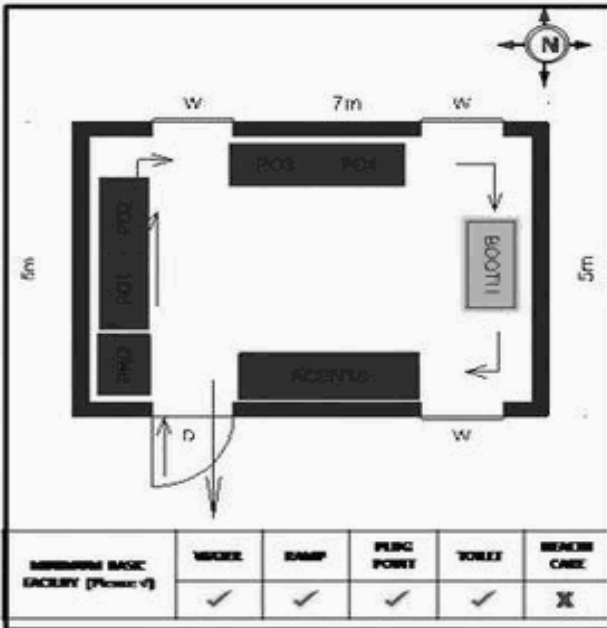

KRISHNAGIRI DISTRICT-கிருஷ்ணகிரி மாவட்டம்
056-THALLI ASSEMBLY CONSTITUENCY- தலி சட்டமன்ற தொகுதி
177 Panchayat Union Primary School Ethabinaru 635 102
177 ஆராட்சி ஒன்றிய நடுநிலைப்பள்ளி ஏத்தவினறு

56-தனி சட்டமன்ற தொகுதி

வாக்காளர் பட்டியல் - 2018

பாகம் எண் 177

தொடர்ச்சி...

பிரிவு: 1-நாட்பாபாளையம் (ஊ) கேரட்டி வார்டு 3, பின்கோடு : 635102

1	ISK1352806 வாக்காளர் பெயர்: சவித்குமாா் தந்தை பெயர்: முருகேசன் புதிய/பழைய வீட்டு எண்: D-3--130 / - வயது: 20 இனம்: ஆண்	2	ISK0897504 வாக்காளர் பெயர்: மாரி கணவர் பெயர்: மாரி புதிய/பழைய வீட்டு எண்: 1 / NA வயது: 63 இனம்: பெண்	3	ISK0897686 வாக்காளர் பெயர்: கௌரி கணவர் பெயர்: பழனி புதிய/பழைய வீட்டு எண்: 1 / NA வயது: 60 இனம்: பெண்
4	ISK0897587 வாக்காளர் பெயர்: மணி தந்தை பெயர்: குருநாதன் புதிய/பழைய வீட்டு எண்: 1 / NA வயது: 50 இனம்: ஆண்	5	ISK0897595 வாக்காளர் பெயர்: கோவிந்தம்மா கணவர் பெயர்: மணி புதிய/பழைய வீட்டு எண்: 1 / NA வயது: 45 இனம்: பெண்	6	ISK1415207 வாக்காளர் பெயர்: சாமக்காளர் கணவர் பெயர்: அன்பழகன் புதிய/பழைய வீட்டு எண்: 1 / 3-50 வயது: 36 இனம்: பெண்
7	ISK0897744 வாக்காளர் பெயர்: செல்வம் தந்தை பெயர்: சதாசிவம் புதிய/பழைய வீட்டு எண்: 1 / NA வயது: 35 இனம்: ஆண்	8	ISK1030048 வாக்காளர் பெயர்: சக்தி கணவர் பெயர்: கனகமணி புதிய/பழைய வீட்டு எண்: 1 / - வயது: 32 இனம்: பெண்	9	ISK0897561 வாக்காளர் பெயர்: மாதேஷ் தந்தை பெயர்: சென்றாயன் புதிய/பழைய வீட்டு எண்: 1 / NA வயது: 31 இனம்: ஆண்
10	ISK1030063 வாக்காளர் பெயர்: சத்யா தந்தை பெயர்: கிருஷ்ணமூர்த்தி புதிய/பழைய வீட்டு எண்: 1 / - வயது: 27 இனம்: பெண்	11	ISK1138296 வாக்காளர் பெயர்: காவேரியம்மாள் கணவர் பெயர்: முனியப்பன் புதிய/பழைய வீட்டு எண்: 1 / 1 வயது: 25 இனம்: பெண்	12	ISK1352640 வாக்காளர் பெயர்: மணிகண்டன் தந்தை பெயர்: நரியன் புதிய/பழைய வீட்டு எண்: 1 / 3-431 வயது: 23 இனம்: ஆண்
13	ISK1352624 வாக்காளர் பெயர்: கண்ணன் தந்தை பெயர்: சுப்ரமணி புதிய/பழைய வீட்டு எண்: 1 / - வயது: 22 இனம்: ஆண்	14	ISK1352632 வாக்காளர் பெயர்: சின்னப்பையன் தந்தை பெயர்: குள்ளநரியன் புதிய/பழைய வீட்டு எண்: 1 / - வயது: 22 இனம்: ஆண்	15	ISK1352608 வாக்காளர் பெயர்: பிரவீணா தந்தை பெயர்: அன்பழகன் புதிய/பழைய வீட்டு எண்: 1 / 3-50 வயது: 21 இனம்: பெண்
16	ISK1387919 வாக்காளர் பெயர்: சத்தியவேணி தந்தை பெயர்: கணேசன் புதிய/பழைய வீட்டு எண்: 1 / 3-360 வயது: 21 இனம்: பெண்	17	ISK1387810 வாக்காளர் பெயர்: நந்தினி தந்தை பெயர்: ராஜா புதிய/பழைய வீட்டு எண்: 1 / 3-67 வயது: 20 இனம்: பெண்	18	ISK1387901 வாக்காளர் பெயர்: சக்திவேல் தந்தை பெயர்: கணேசன் புதிய/பழைய வீட்டு எண்: 1 / 3-360 வயது: 20 இனம்: ஆண்
19	ISK1455401 வாக்காளர் பெயர்: அஸ்வினி தந்தை பெயர்: சேட்டு புதிய/பழைய வீட்டு எண்: 1 / 3-51 வயது: 19 இனம்: பெண்	20	ISK1478460 வாக்காளர் பெயர்: நாராயணன் தந்தை பெயர்: நஞ்சப்பன் புதிய/பழைய வீட்டு எண்: 1 / 3-74 வயது: 19 இனம்: ஆண்	21	ISK1491844 வாக்காளர் பெயர்: சத்திய பிரியா தந்தை பெயர்: கோவிந்தசாமி புதிய/பழைய வீட்டு எண்: 1 / - வயது: 19 இனம்: பெண்
22	ISK1415223 வாக்காளர் பெயர்: மகேஷ் தந்தை பெயர்: பையப்பா புதிய/பழைய வீட்டு எண்: 1-101 / NA வயது: 20 இனம்: ஆண்	23	ISK1491885 வாக்காளர் பெயர்: மகேஷ் தந்தை பெயர்: பையப்பா புதிய/பழைய வீட்டு எண்: 1-101 / Na வயது: 19 இனம்: ஆண்	24	ISK0061689 வாக்காளர் பெயர்: சங்கரன் தந்தை பெயர்: கோபால் புதிய/பழைய வீட்டு எண்: 2-26 / NA வயது: 32 இனம்: ஆண்
25	ISK1264522 வாக்காளர் பெயர்: ஜயம்பெருமாள் தந்தை பெயர்: முருகன் புதிய/பழைய வீட்டு எண்: 2-34 / - வயது: 23 இனம்: ஆண்	26	ISK1221290 வாக்காளர் பெயர்: ஜெயம் பெருமாள் தந்தை பெயர்: முருகன் புதிய/பழைய வீட்டு எண்: 2-34 / NA வயது: 22 இனம்: ஆண்	27	ISK1264472 வாக்காளர் பெயர்: அம்சா தந்தை பெயர்: கோபால் புதிய/பழைய வீட்டு எண்: 2-163 / - வயது: 21 இனம்: பெண்
28	ISK0061556 வாக்காளர் பெயர்: பச்சியப்பன் தந்தை பெயர்: சுப்ரமணி புதிய/பழைய வீட்டு எண்: 2-319 / NA வயது: 37 இனம்: ஆண்	29	ISK0061564 வாக்காளர் பெயர்: தனலட்சுமி கணவர் பெயர்: பச்சியப்பன் புதிய/பழைய வீட்டு எண்: 2-319 / NA வயது: 30 இனம்: பெண்	30	ISK0717157 வாக்காளர் பெயர்: ராஜா தந்தை பெயர்: ஜயப்பன் புதிய/பழைய வீட்டு எண்: 3 / 65 வயது: 43 இனம்: ஆண்