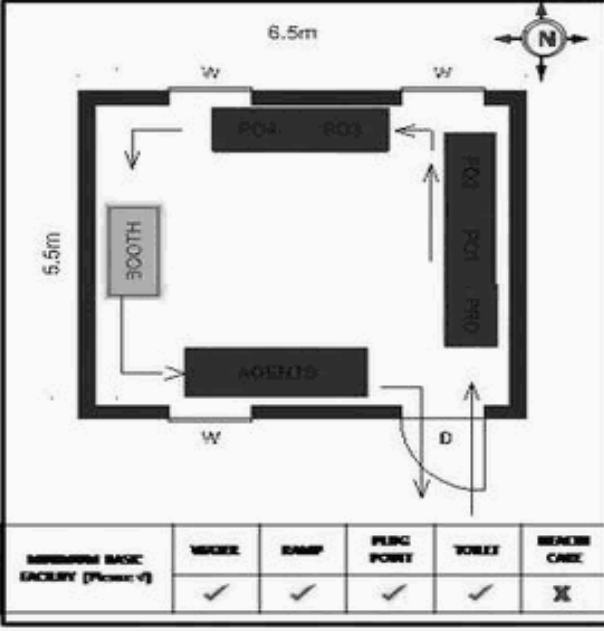

KRISHNAGIRI DISTRICT-கிருஷ்ணகிரி மாவட்டம்
056-THALI ASSEMBLY CONSTITUENCY- தலி சட்டமன்ற தொகுதி
174 Panchayat Union Primary School, Sasurajapuram - 635 102
174 ஊராட்சி ஒன்றிய துவக்கப்பள்ளி, சசுராஜபுரம்

56-தனி சட்டமன்ற தொகுதி

வாக்காளர் பட்டியல் - 2018

பாகம் எண் 174

தொடர்ச்சி...

பிரிவு: 1-நாட்டரம்பாளையம் (வ.கி) மற்றும் (ஊ) கமலா நேரு பிரதான சாலை வார்டு 1, பின்கோடு : 635102