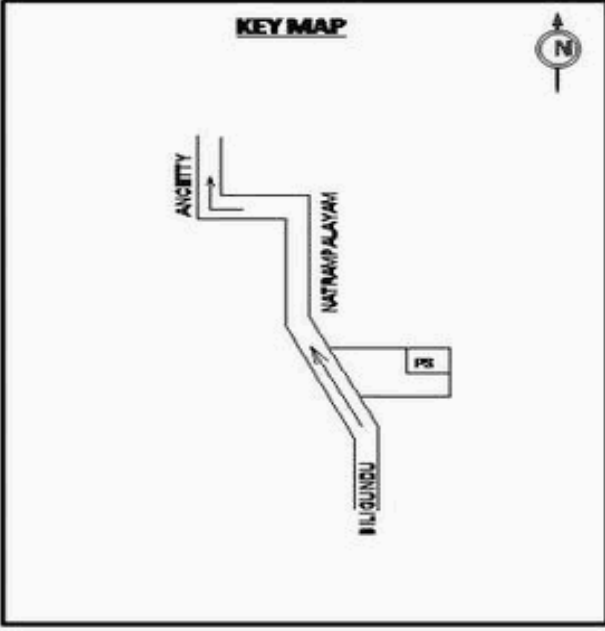

KRISHNAGIRI DISTRICT-கிருஷ்ணகிரி மாவட்டம்
056-THALI ASSEMBLY CONSTITUENCY- தலி சட்டமன்ற தொகுதி
174 Panchayat Union Primary School, Sasurajapuram - 635 102
174 ஊராட்சி ஒன்றிய துவக்கப்பள்ளி, சசுராஜபுரம்

56-தனி சட்டமன்ற தொகுதி

வாக்காளர் பட்டியல் - 2018

பாகம் எண் 174

தொடர்ச்சி...

பிரிவு: 1-நாட்டரம்பாளையம் (வ.கி) மற்றும் (ஊ) கமலா நேரு பிரதான சாலை வார்டு 1, பின்கோடு : 635102