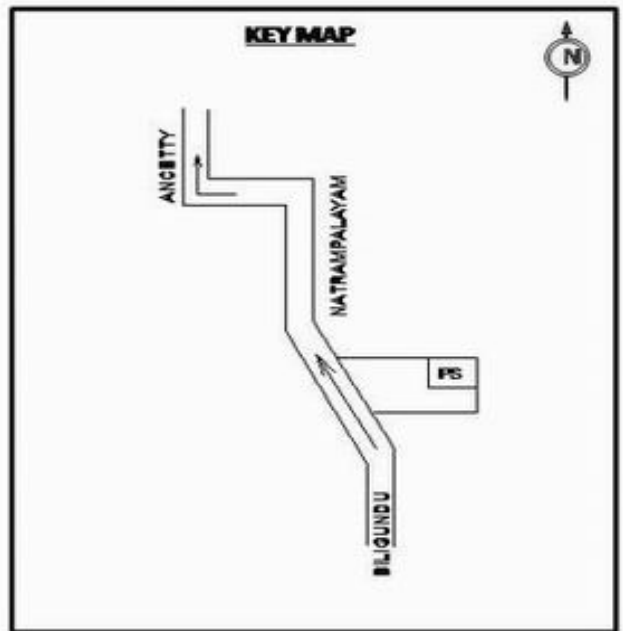

KRISHNAGIRI DISTRICT-கிருஷ்ணகிரி மாவட்டம்
056-THALI ASSEMBLY CONSTITUENCY- தலி சட்டமன்ற தொகுதி
172 Govt. High. School, Natrampalayam (Periyamotragi)
172 அரசு உயர் நிலையங்கள், நாத்ரம்பாளையம் (பெரியமொட்ராசி)

56-தனி சட்டமன்ற தொகுதி

வாக்காளர் பட்டியல் - 2017

பாகம் எண் 172

தொடர்ச்சி...

பிரிவு: 1-கோட்டையூர் (வ.கி) மற்றும் (ஊ) அத்திந்தம் வார்டு 4, பின்கோடு : 635102