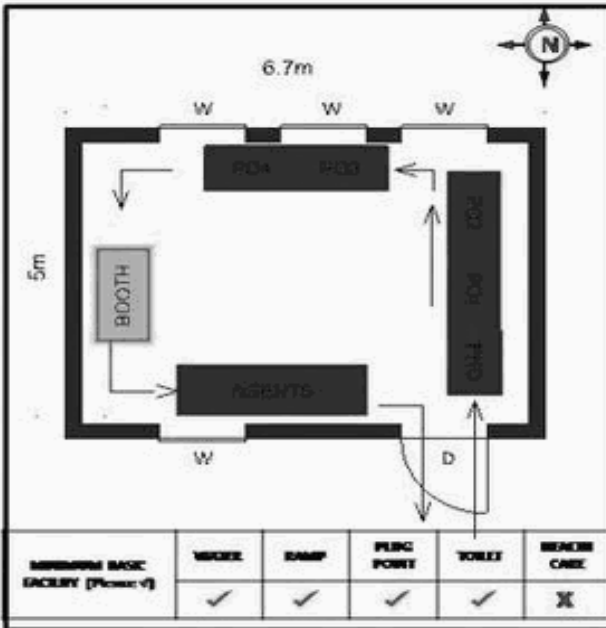

KRISHNAGIRI DISTRICT-கிருஷ்ணகிரி மாவட்டம்
056-THALI ASSEMBLY CONSTITUENCY- தலி சட்டமன்ற தொகுதி
172 Govt. High. School, Natrampalayam (Periyamotragi)
172 அரசு உயர் நிலையங்கள், நாத்ரம்பாளையம் (பெரியமொட்ராவி)

56-தனி சட்டமன்ற தொகுதி

வாக்காளர் பட்டியல் - 2018

பாகம் எண் 172

தொடர்ச்சி...

பிரிவு: 1-கோட்டையூர் (வ.கி) மற்றும் (ஊ) அத்திநத்தம் வார்டு 4, பின்கோடு : 635102