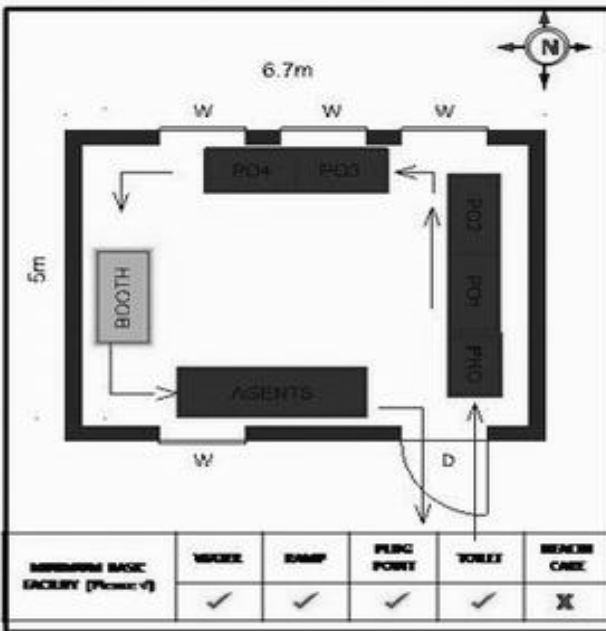

KRISHNAGIRI DISTRICT-கிருஷ்ணகிரி மாவட்டம்
056-THALI ASSEMBLY CONSTITUENCY- தலி சட்டமன்ற தொகுதி
172 Govt. High. School, Natrampalayam (Periyamotragi)
172 அரசு உயர் நிலையங்கள், நாத்ரம்பாளையம் (பெரியமொட்ராசி)

56-தனி சட்டமன்ற தொகுதி

வாக்காளர் பட்டியல் - 2017

பாகம் எண் 172

தொடர்ச்சி...

பிரிவு: 1-கோட்டையூர் (வ.கி) மற்றும் (ஊ) அத்திந்தம் வார்டு 4, பின்கோடு : 635102