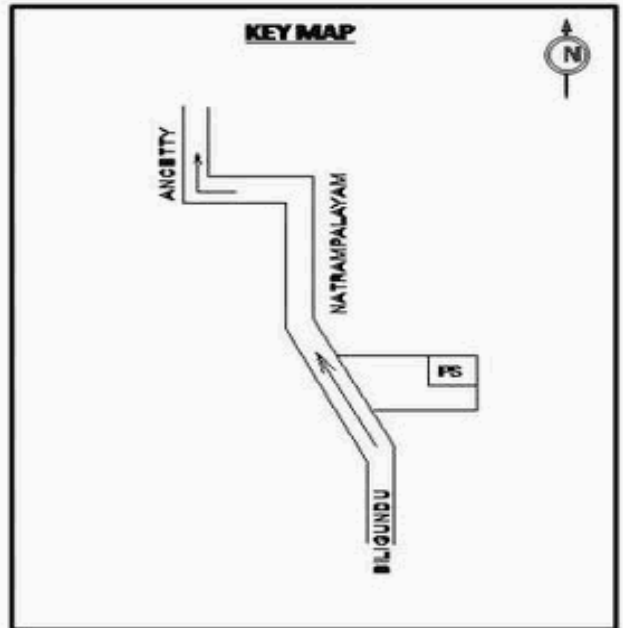

KRISHNAGIRI DISTRICT-கிருஷ்ணகிரி மாவட்டம்
056-THALI ASSEMBLY CONSTITUENCY- தலி சட்டமன்ற தொகுதி
172 Govt. High. School, Natrampalayam (Periyamotragi)
172 அரசு உயர் நிலையங்கள், நாத்ரம்பாளையம் (பெரியமொட்ராவி)

56-தனி சட்டமன்ற தொகுதி

வாக்காளர் பட்டியல் - 2018

பாகம் எண் 172

தொடர்ச்சி...

பிரிவு: 1-கோட்டையூர் (வ.கி) மற்றும் (ஊ) அத்திநத்தம் வார்டு 4, பின்கோடு : 635102