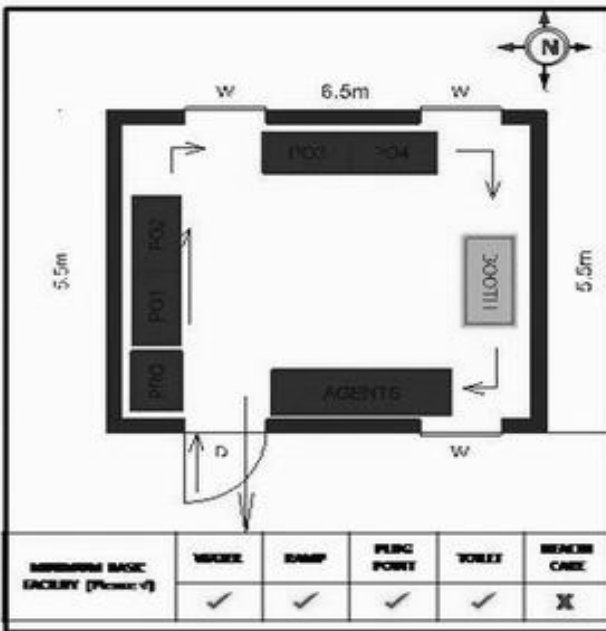

KRISHNAGIRI DISTRICT-கிருஷ்ணகிரி மாவட்டம்
056-THALLI ASSEMBLY CONSTITUENCY- தலி சட்டமன்ற தொகுதி
171 Panchayat Union Primary School, Athinatham - 635 102
171 ஆராட்சி ஒன்றிய துவக்கப்பள்ளி, அத்திரத்தம்

56-தனி சட்டமன்ற தொகுதி

வாக்காளர் பட்டியல் - 2017

பாகம் எண் 171

தொடர்ச்சி...

பிரிவு: 1-கோட்டையூர் (வ.கி) மற்றும் (ஊ) ஒன்றூர் வார்டு 3 , பின்கோடு : 635102