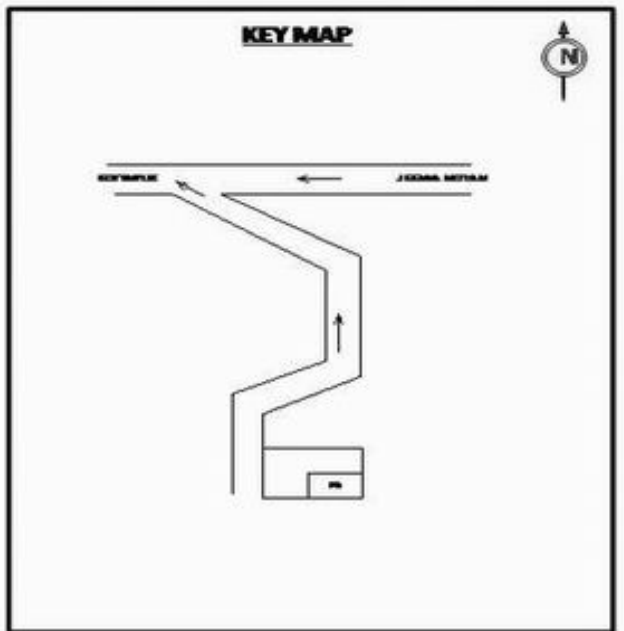

KRISHNAGIRI DISTRICT-கிருஷ்ணகிரி மாவட்டம்
056-THALLI ASSEMBLY CONSTITUENCY-- தலி சட்டமன்ற தொகுதி
170 Panchayat Union Primary School, Mattiyur 635 102.
170 ஊராட்சி ஒன்றிய துவக்கப்பள்ளி மட்டியூர்

56-தனி சட்டமன்ற தொகுதி

வாக்காளர் பட்டியல் - 2017

பாகம் எண் 170

தொடர்ச்சி...

பிரிவு: 1-கோட்டையூர் (வ.கி) மற்றும் (ஊ) மல்லஹள்ளி கிராமம் வார்டு 3 , பின்கோடு : 635102