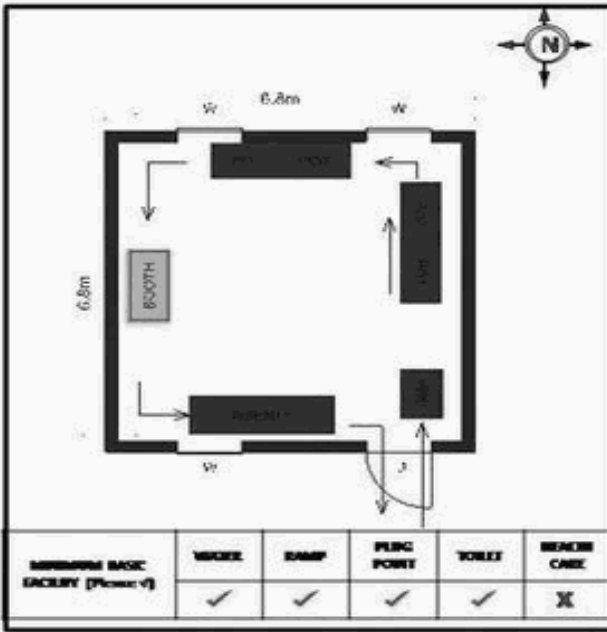

KRISHNAGIRI DISTRICT-கிருஷ்ணகிரி மாவட்டம்
056-THALLI ASSEMBLY CONSTITUENCY- தலி சட்டமன்ற தொகுதி
170 Panchayat Union Primary School, Mattiyur, 635 102.
170 அறாட்சி ஒன்றிய துவக்கப்பள்ளி மட்டியூர்

56-தனி சட்டமன்ற தொகுதி

வாக்காளர் பட்டியல் - 2018

பாகம் எண் 170

தொடர்ச்சி...

பிரிவு: 1-கோட்டையூர் (வ.கி) மற்றும் (ஊ) மல்லஹள்ளி கிராமம் வார்டு 3 , பின்கோடு : 635102