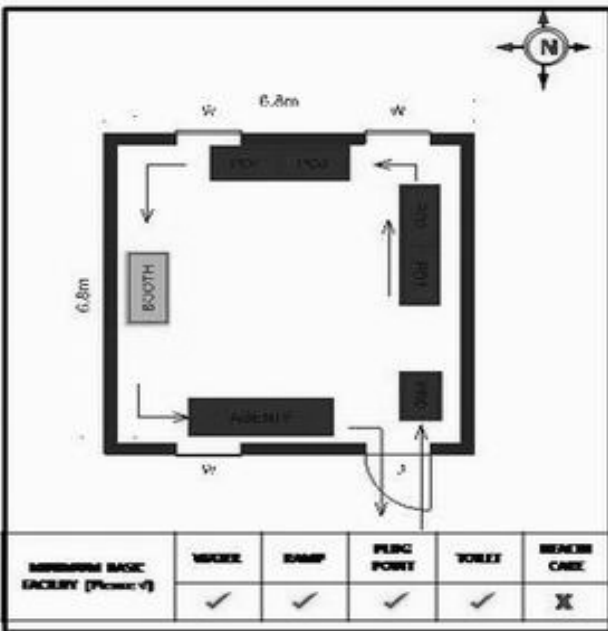

KRISHNAGIRI DISTRICT-கிருஷ்ணகிரி மாவட்டம்
056-THALLI ASSEMBLY CONSTITUENCY-- தலி சட்டமன்ற தொகுதி
170 Panchayat Union Primary School, Mattiyur 635 102.
170 ஊராட்சி ஒன்றிய துவக்கப்பள்ளி மட்டியூர்

56-தனி சட்டமன்ற தொகுதி

வாக்காளர் பட்டியல் - 2017

பாகம் எண் 170

தொடர்ச்சி...

பிரிவு: 1-கோட்டையூர் (வ.கி) மற்றும் (ஊ) மல்லஹள்ளி கிராமம் வார்டு 3 , பின்கோடு : 635102