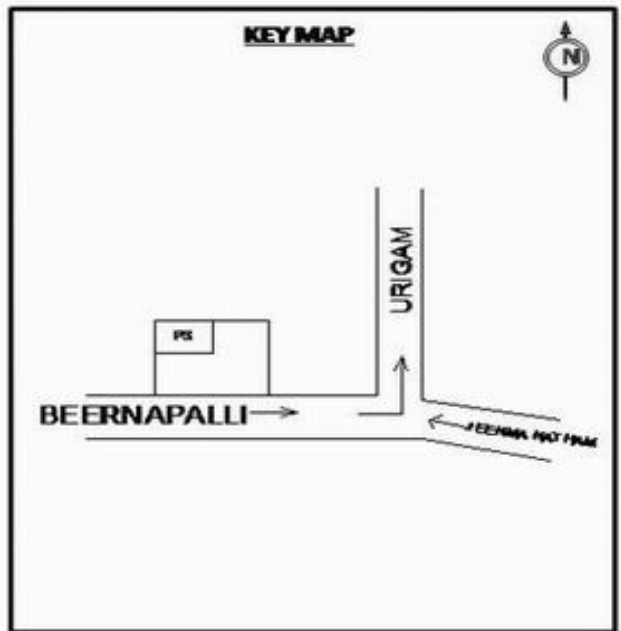

KRISHNAGIRI DISTRICT-கிருஷ்ணகிரி மாவட்டம்
056-THALLI ASSEMBLY CONSTITUENCY- தலி சட்டமன்ற தொகுதி
169 Panchayat Union Middle School Kottaiyur 635102
169 ஊராட்சி ஒன்றிய நடுநிலைப்பள்ளி, கோட்டையூர்

56-தனி சட்டமன்ற தொகுதி

வாக்காளர் பட்டியல் - 2017

பாகம் எண் 169

தொடர்ச்சி...

பிரிவு: 1-கோட்டையூர் (வ.கி) மற்றும் (ஊ) அனுமந்தபுரம் பிரிவு 2 வார்டு 1, பின்கோடு : 635102