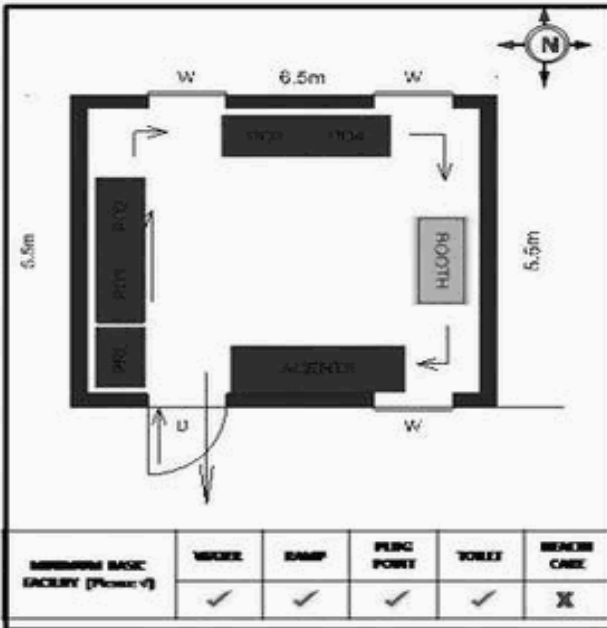

KRISHNAGIRI DISTRICT-கிருஷ்ணகிரி மாவட்டம்
056-THALLI ASSEMBLY CONSTITUENCY- தலி சட்டமன்ற தொகுதி
169 Panchayat Union Middle School Kootaiyur 635102
169 ஊராட்சி ஒன்றிய நடுநிலைப்பள்ளி, கோட்டையூர்

56-தனி சட்டமன்ற தொகுதி

வாக்காளர் பட்டியல் - 2018

பாகம் எண் 169
தொடர்ச்சி...

பிரிவு: 1-கோட்டையூர் (வ.கி) மற்றும் (ஆ) அனுமந்தபுரம் பிரிவு 2 வார்டு 1, பின்கோடு : 635102