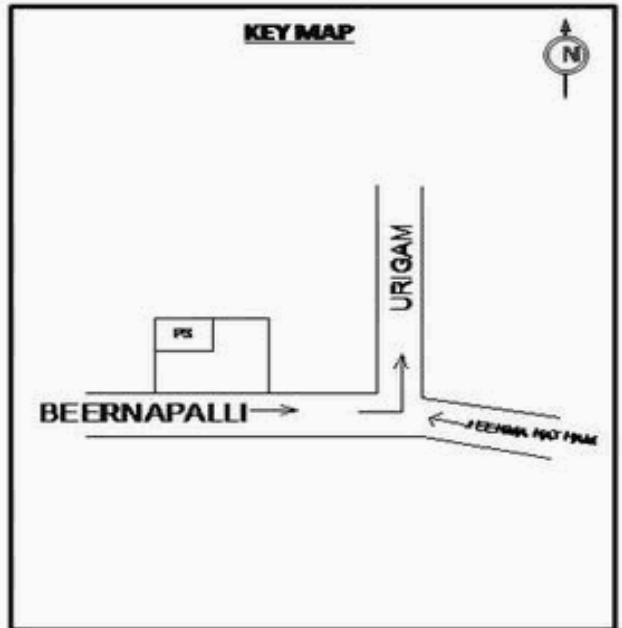

KRISHNAGIRI DISTRICT-கிருஷ்ணகிரி மாவட்டம்
056-THALLI ASSEMBLY CONSTITUENCY- தலி சட்டமன்ற தொகுதி
169 Panchayat Union Middle School Kootaiyur 635102
169 ஊராட்சி ஒன்றிய நடுநிலைப்பள்ளி, கோட்டையூர்

56-தனி சட்டமன்ற தொகுதி

வாக்காளர் பட்டியல் - 2018

பாகம் எண் 169
தொடர்ச்சி...

பிரிவு: 1-கோட்டையூர் (வ.கி) மற்றும் (ஆ) அனுமந்தபுரம் பிரிவு 2 வார்டு 1, பின்கோடு : 635102