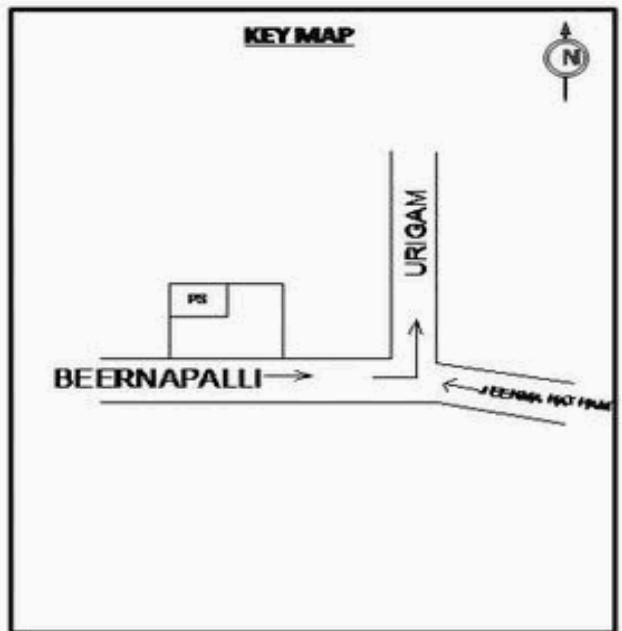

KRISHNAGIRI DISTRICT-கிருஷ்ணகிரி மாவட்டம்
056-THALLI ASSEMBLY CONSTITUENCY- தலி சட்டமன்ற தொகுதி
167 Panchayat Union Middle School Kootaiyur 635102
167ஆம் ப.உ. ஒன்றிய நடுநிலைப்பள்ளி, கோட்டையூர்

56-தனி சட்டமன்ற தொகுதி

வாக்காளர் பட்டியல் - 2018

பாகம் எண் 167

தொடர்ச்சி...

பிரிவு: 1-கோட்டையூர் (வ.கி) மற்றும் (ஊ) நாயக்கண்பள்ளி வார்டு 2, பின்கோடு : 635102

1	ISK1490465 வாக்காளர் பெயர்: சதீஷ் தந்தை பெயர்: பைரன் புதிய/பழைய வீட்டு எண்: 1/2-16E வயது: 23 இனம்: ஆண்	2	ISK1202332 வாக்காளர் பெயர்: மஞ்சளாதேவி கணவர் பெயர்: மணி புதிய/பழைய வீட்டு எண்: 1/2-260-1 வயது: 21 இனம்: பெண்	3	ISK1386663 வாக்காளர் பெயர்: கார்த்திக் தந்தை பெயர்: மாதைய்யா புதிய/பழைய வீட்டு எண்: 1/107 வயது: 21 இனம்: ஆண்
4	ISK1386671 வாக்காளர் பெயர்: பசுவராஜ் தந்தை பெயர்: நாகராஜ் புதிய/பழைய வீட்டு எண்: 1/2-179 வயது: 20 இனம்: ஆண்	5	ISK1386689 வாக்காளர் பெயர்: சுரேஷ் தந்தை பெயர்: கதிரிய்யா புதிய/பழைய வீட்டு எண்: 1/2-190 வயது: 20 இனம்: ஆண்	6	ISK1490432 வாக்காளர் பெயர்: ராஜம்மாள் கணவர் பெயர்: சதீஷ் புதிய/பழைய வீட்டு எண்: 1/E-16 வயது: 19 இனம்: பெண்
7	ISK1133602 வாக்காளர் பெயர்: அனுமந்தன் தந்தை பெயர்: கிருஷ்ணன் புதிய/பழைய வீட்டு எண்: 1-13-9/NA வயது: 27 இனம்: ஆண்	8	ISK1262542 வாக்காளர் பெயர்: ரோஜா கணவர் பெயர்: அனுமந்தன் புதிய/பழைய வீட்டு எண்: 1-13-9/- வயது: 21 இனம்: பெண்	9	ISK1262575 வாக்காளர் பெயர்: மாதேவா தந்தை பெயர்: மாதன் புதிய/பழைய வீட்டு எண்: 1-17/1-17 வயது: 31 இனம்: ஆண்
10	ISK1133669 வாக்காளர் பெயர்: புட்டம்மா கணவர் பெயர்: அனுமன் புதிய/பழைய வீட்டு எண்: 1-45/ வயது: 58 இனம்: பெண்	11	ISK1133768 வாக்காளர் பெயர்: மாணிகம் தந்தை பெயர்: மாதப்பன் புதிய/பழைய வீட்டு எண்: 1-103/ வயது: 23 இனம்: ஆண்	12	ISK1024975 வாக்காளர் பெயர்: வெங்கடம்மா கணவர் பெயர்: வெங்கடராமன் புதிய/பழைய வீட்டு எண்: 2-6/- வயது: 64 இனம்: பெண்
13	ISK1025147 வாக்காளர் பெயர்: ரமேஷ் தந்தை பெயர்: ஜெயம்மாள் புதிய/பழைய வீட்டு எண்: 2-6/- வயது: 26 இனம்: ஆண்	14	ISK1024967 வாக்காளர் பெயர்: பாக்கியம் கணவர் பெயர்: வெங்கடப்பா புதிய/பழைய வீட்டு எண்: 2-6/- வயது: 23 இனம்: பெண்	15	ISK0893578 வாக்காளர் பெயர்: பெருமாள் தந்தை பெயர்: பழனி புதிய/பழைய வீட்டு எண்: 2-11/NA வயது: 30 இனம்: ஆண்
16	ISK1133750 வாக்காளர் பெயர்: முத்துராஜ் தந்தை பெயர்: ராங்கசாமி புதிய/பழைய வீட்டு எண்: 2-11/2-87 வயது: 28 இனம்: ஆண்	17	ISK1133677 வாக்காளர் பெயர்: கௌரம்மா கணவர் பெயர்: முத்துராஜ் புதிய/பழைய வீட்டு எண்: 2-11/2-87 வயது: 23 இனம்: பெண்	18	ISK0894170 வாக்காளர் பெயர்: பொன்னம்மாள் கணவர் பெயர்: பழனி புதிய/பழைய வீட்டு எண்: 2-11a/NA வயது: 30 இனம்: பெண்
19	ISK1025113 வாக்காளர் பெயர்: வெங்கடம்மா கணவர் பெயர்: வெங்கடராஜ் புதிய/பழைய வீட்டு எண்: 2-15/- வயது: 64 இனம்: பெண்	20	ISK1024983 வாக்காளர் பெயர்: சங்கீதா கணவர் பெயர்: மாதைய்யா புதிய/பழைய வீட்டு எண்: 2-15/- வயது: 26 இனம்: பெண்	21	ISK1025055 வாக்காளர் பெயர்: சுசிலா கணவர் பெயர்: நாகராஜ் புதிய/பழைய வீட்டு எண்: 2-16/- வயது: 27 இனம்: பெண்
22	ISK1202241 வாக்காளர் பெயர்: முத்துராஜ் தந்தை பெயர்: ரங்கன் புதிய/பழைய வீட்டு எண்: 2-16/- வயது: 24 இனம்: ஆண்	23	ISK1202316 வாக்காளர் பெயர்: கீதா கணவர் பெயர்: சிவண்ணா புதிய/பழைய வீட்டு எண்: 2-17/- வயது: 28 இனம்: பெண்	24	ISK1025071 வாக்காளர் பெயர்: சங்கீதா கணவர் பெயர்: கிருஷ்ணமூர்த்தி புதிய/பழைய வீட்டு எண்: 2-17/- வயது: 24 இனம்: பெண்
25	ISK1025022 வாக்காளர் பெயர்: சந்திரா கணவர் பெயர்: லட்சுமணன் புதிய/பழைய வீட்டு எண்: 2-17/- வயது: 22 இனம்: பெண்	26	ISK1133685 வாக்காளர் பெயர்: சசிகலா கணவர் பெயர்: சாந்தமூர்த்தி புதிய/பழைய வீட்டு எண்: 2-27/285 வயது: 23 இனம்: பெண்	27	ISK1025139 வாக்காளர் பெயர்: தேவராஜ் தந்தை பெயர்: வெங்கடகிரி புதிய/பழைய வீட்டு எண்: 2-34/- வயது: 34 இனம்: ஆண்
28	ISK1025121 வாக்காளர் பெயர்: சசிகலா கணவர் பெயர்: ராஜப்பா புதிய/பழைய வீட்டு எண்: 2-40/- வயது: 23 இனம்: பெண்	29	ISK1024959 வாக்காளர் பெயர்: கமலா கணவர் பெயர்: சீனிவாசன் புதிய/பழைய வீட்டு எண்: 2-49/- வயது: 23 இனம்: பெண்	30	ISK1025154 வாக்காளர் பெயர்: தீபா கணவர் பெயர்: ரமேஷ் புதிய/பழைய வீட்டு எண்: 2-64/- வயது: 22 இனம்: பெண்