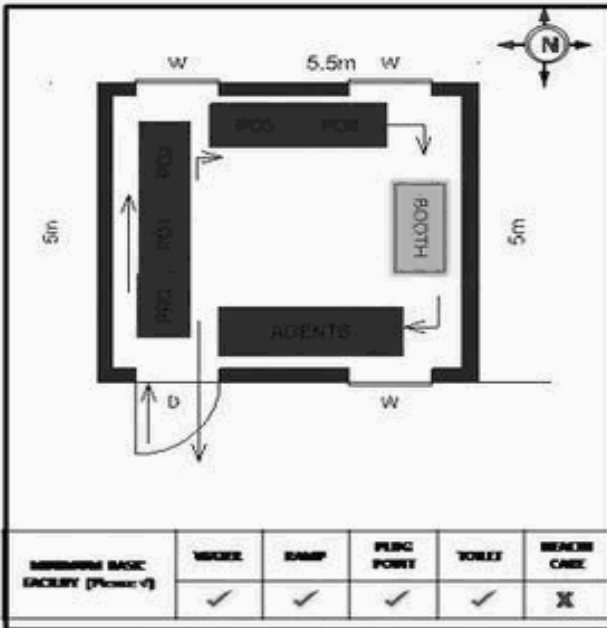

KRISHNAGIRI DISTRICT-கிருஷ்ணகிரி மாவட்டம்
056-THALI ASSEMBLY CONSTITUENCY- தலி சட்டமன்ற தொகுதி
166 Panchayat Union Primary School, Beeranapalli 635 102.
166 ஊராட்சி ஒன்றிய துவக்கப்பள்ளி, பிரனபள்ளி

56-தனி சட்டமன்ற தொகுதி

வாக்காளர் பட்டியல் - 2018

பாகம் எண் 166

தொடர்ச்சி...

பிரிவு: 1-கோட்டையூர் (வ.கி) மற்றும் (ஊ) கொமார்த்தனப்பள்ளி வார்டு 2, பின்கோடு : 635102