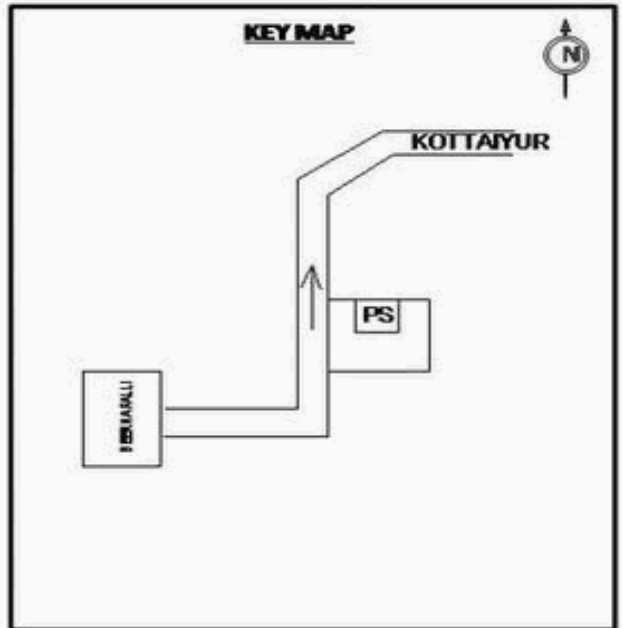

KRISHNAGIRI DISTRICT-கிருஷ்ணகிரி மாவட்டம்
056-THALI ASSEMBLY CONSTITUENCY- தலி சட்டமன்ற தொகுதி
166 Panchayat Union Primary School, Beeranapalli 635 102.
166 ஊராட்சி ஒன்றிய துவக்கப்பள்ளி, பிரனபள்ளி

56-தனி சட்டமன்ற தொகுதி

வாக்காளர் பட்டியல் - 2018

பாகம் எண் 166

தொடர்ச்சி...

பிரிவு: 1-கோட்டையூர் (வ.கி) மற்றும் (ஊ) கொமார்த்தனப்பள்ளி வார்டு 2, பின்கோடு : 635102