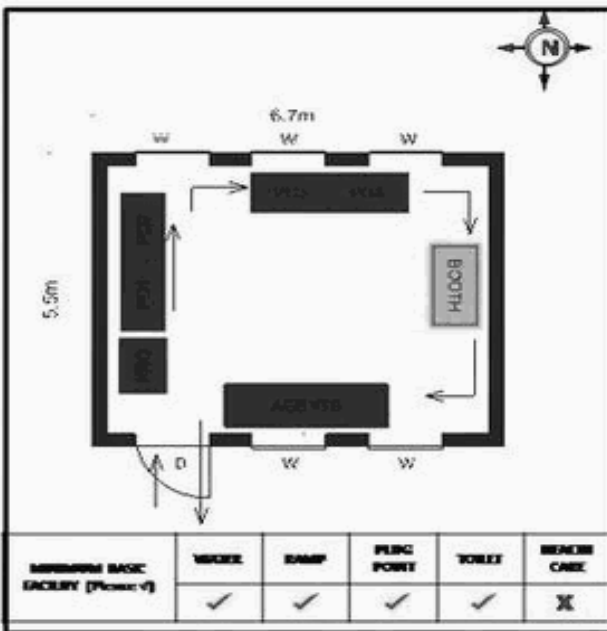

KRISHNAGIRI DISTRICT-கிருஷ்ணகிரி மாவட்டம்
056-THALLI ASSEMBLY CONSTITUENCY- தலி சட்டமன்ற தொகுதி
165 Panchayat Union Primary School, Komarhanapalli.
165 அறட்டி ஒன்றிய துவக்கப்பள்ளி கோமார்தளப்பள்ளி

56-தனி சட்டமன்ற தொகுதி

வாக்காளர் பட்டியல் - 2018

பாகம் எண் 165

தொடர்ச்சி...

பிரிவு: 1-மஞ்சுகொண்டப்பள்ளி (வ.கி) மற்றும் (ஊ) கெஸ்தூர் வார்டு 5 , பின்கோடு : 635102