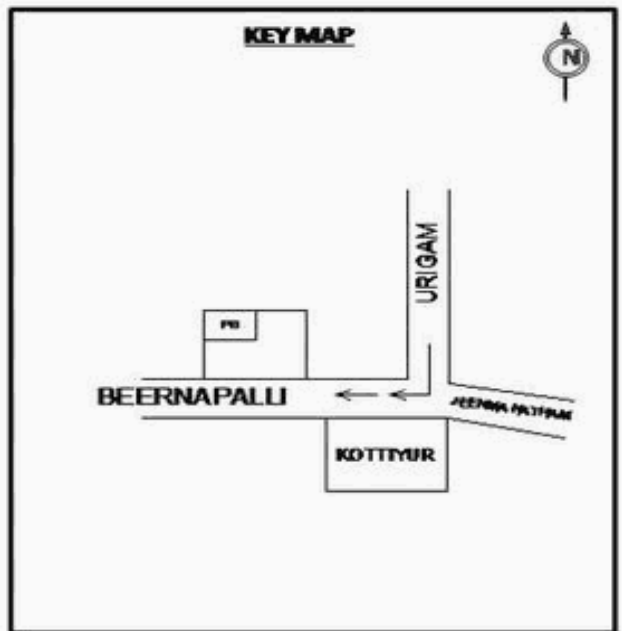

KRISHNAGIRI DISTRICT-கிருஷ்ணகிரி மாவட்டம்
056-THALLI ASSEMBLY CONSTITUENCY- தலி சட்டமன்ற தொகுதி
165 Panchayat Union Primary School, Komarhanapalli.
165 அறட்டி ஒன்றிய துவக்கப்பள்ளி கோமார்தளப்பள்ளி

56-தனி சட்டமன்ற தொகுதி

வாக்காளர் பட்டியல் - 2018

பாகம் எண் 165

தொடர்ச்சி...

பிரிவு: 1-மஞ்சுகொண்டப்பள்ளி (வ.கி) மற்றும் (ஊ) கெஸ்தூர் வார்டு 5 , பின்கோடு : 635102