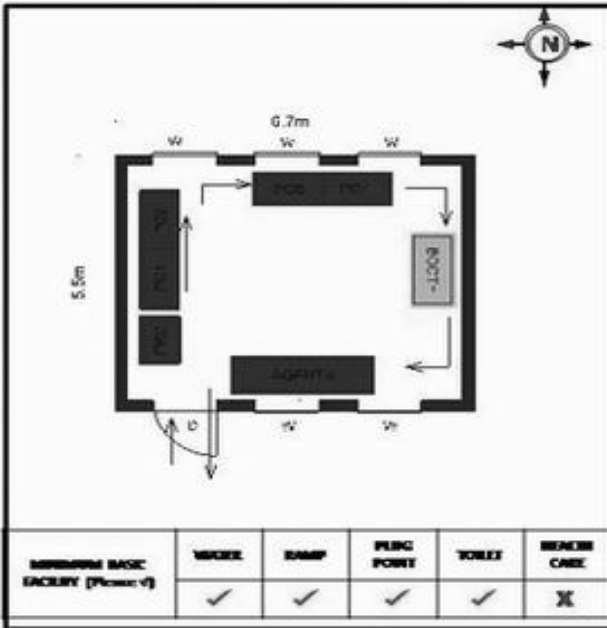

KRISHNAGIRI DISTRICT-கிருஷ்ணகிரி மாவட்டம்
056-THALLI ASSEMBLY CONSTITUENCY- தலி சட்டமன்ற தொகுதி
164 Panchayat Union Primary School Manjugondapalli 635102
164 ஊராட்சி ஒன்றிய துவக்கப்பள்ளி, மஞ்சுகொண்டப்பள்ளி

56-தனி சட்டமன்ற தொகுதி

வாக்காளர் பட்டியல் - 2017

பாகம் எண் 164

தொடர்ச்சி...

பிரிவு: 1-மஞ்சுகொண்டப்பள்ளி (வ.கி) மற்றும் (ஊ) மஞ்சுகொண்டப்பள்ளி வார்டு 3,4 , பின்கோடு : 635102