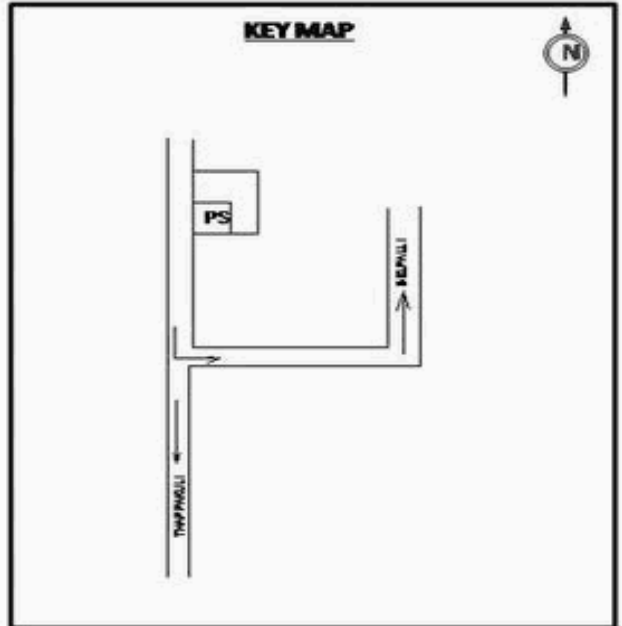

KRISHNAGIRI DISTRICT-கிருஷ்ணகிரி மாவட்டம்
056-THALLI ASSEMBLY CONSTITUENCY- தலி சட்டமன்ற தொகுதி
164 Panchayat Union Primary School Manjugondapalli 635102
164 ஊராட்சி ஒன்றிய துவக்கப்பள்ளி, மஞ்சுகொண்டப்பள்ளி

56-தனி சட்டமன்ற தொகுதி

வாக்காளர் பட்டியல் - 2018

பாகம் எண் 164

தொடர்ச்சி...

பிரிவு: 1-மஞ்சுகொண்டப்பள்ளி (வ.கி) மற்றும் (ஊ) மஞ்சுகொண்டப்பள்ளி வார்டு 3,4 , பின்கோடு : 635102