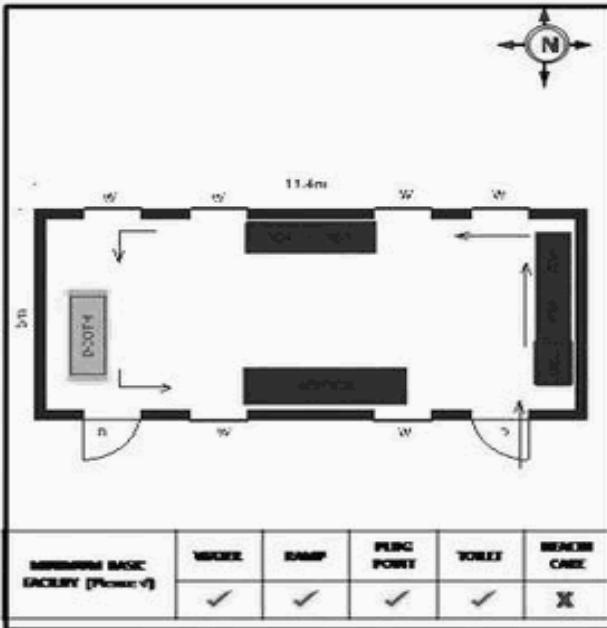

KRISHNAGIRI DISTRICT-கிருஷ்ணகிரி மாவட்டம்
056-THALLI ASSEMBLY CONSTITUENCY- தலி சட்டமன்ற தொகுதி
163 Panchayat Union Primary School Manjugondapalli 635102
163 ஊராட்சி ஒன்றிய துவக்கப்பள்ளி, மஞ்சுகொண்டப்பள்ளி

56-தனி சட்டமன்ற தொகுதி

வாக்காளர் பட்டியல் - 2018

பாகம் எண் 163

தொடர்ச்சி...

பிரிவு: 1-மஞ்சுகொண்டப்பள்ளி (வ.கி) மற்றும் (ஊ) பேல்பட்டி வார்டு 1,2 , பின்கோடு : 635102