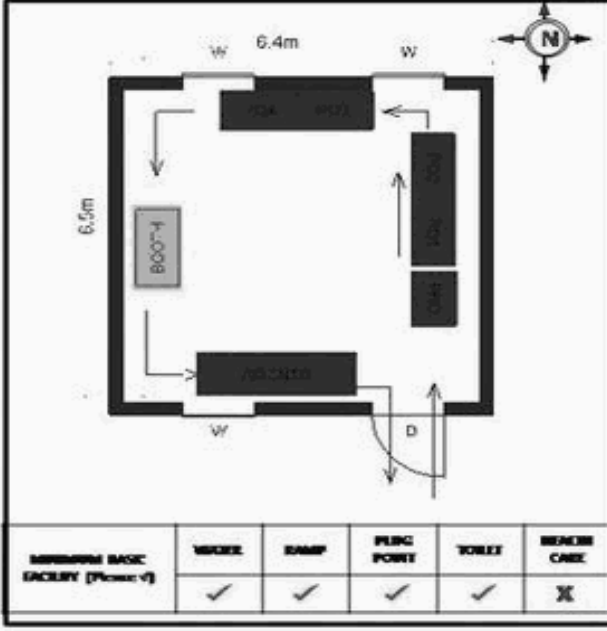

KRISHNAGIRI DISTRICT- கிருஷ்ணகிரி மாவட்டம்
056-THALI ASSEMBLY CONSTITUENCY - தலி சட்டமன்றத் தொகுதி
162 Panchayat Union Primary School udaparani 635102
162 ஊராட்சி ஒன்றிய துவக்கப்பள்ளி, உடாரனி

56-தனி சட்டமன்ற தொகுதி

வாக்காளர் பட்டியல் - 2018

பாகம் எண் 162
தொடர்ச்சி...

பிரிவு: 1-உரிகம் (வ.கி) மற்றும் (உ) உடுபராணி வார்டு 1, பின்கோடு : 635102