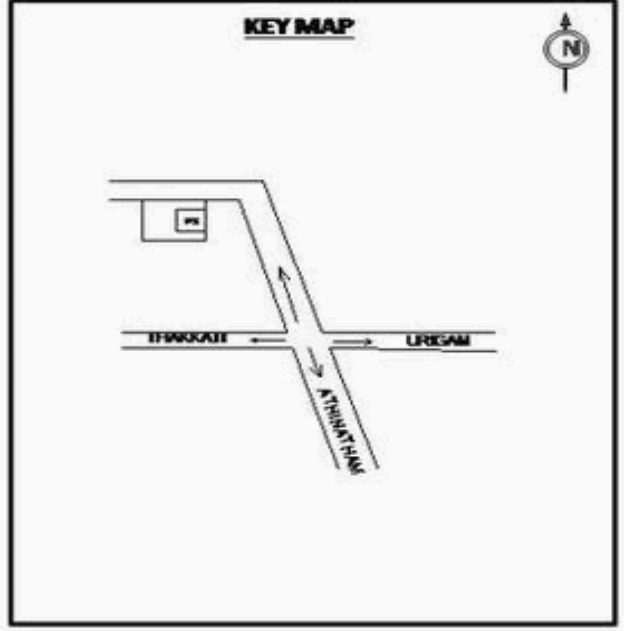

KRISHNAGIRI DISTRICT- கிருஷ்ணகிரி மாவட்டம்
056-THALI ASSEMBLY CONSTITUENCY - தலி சட்டமன்றத் தொகுதி
162 Panchayat Union Primary School udaparani 635102
162 ஊராட்சி ஒன்றிய துவக்கப்பள்ளி, உடாரனி

56-தனி சட்டமன்ற தொகுதி

வாக்காளர் பட்டியல் - 2018

பாகம் எண் 162
தொடர்ச்சி...

பிரிவு: 1-உரிகம் (வ.கி) மற்றும் (உ) உடுபராணி வார்டு 1, பின்கோடு : 635102