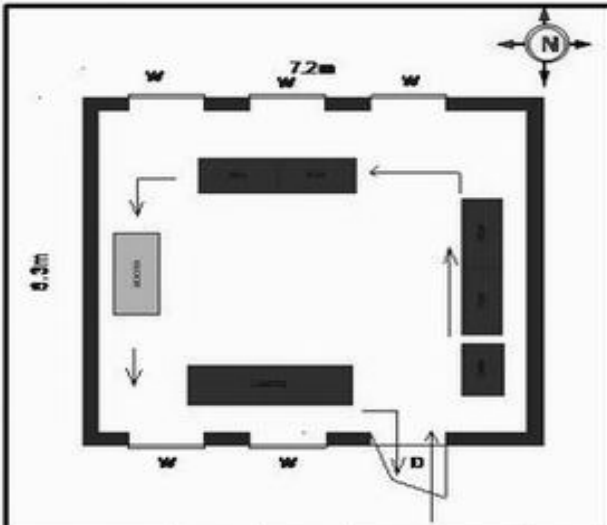

KRISHNAGIRI DISTRICT- கிருஷ்ணகிரி மாவட்டம்
056-THALI ASSEMBLY CONSTITUENCY - தலி சட்டமன்றத் தொகுதி
161 Panchayat Union Primary School Bilikal , 635102
161 பஞ்சாயத்து ஒன்றிய அலுவலகப்பள்ளி பிலிக்கல்

MINIMUM BASIC FACILITY (Power v)	WATER	RAMP	PLUG POINT	TOILET	BENCH CASE
	✓	✓	✓	✓	X