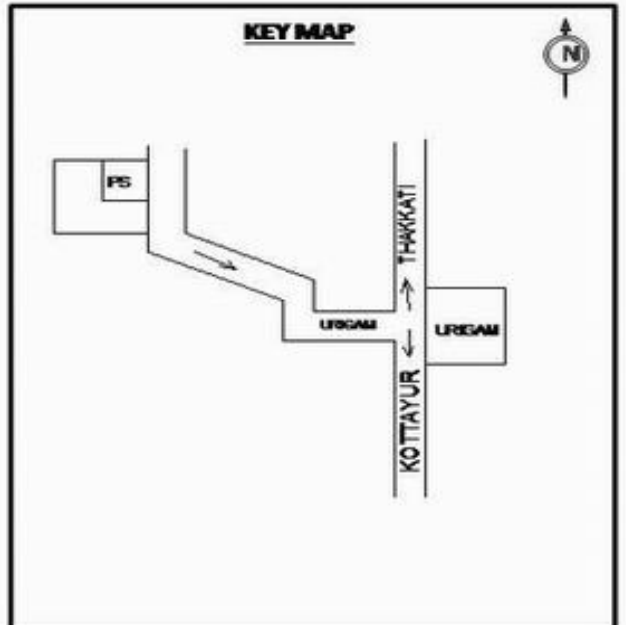

KRISHNAGIRI DISTRICT- கிருஷ்ணகிரி மாவட்டம்
056-THALI ASSEMBLY CONSTITUENCY - தலி சட்டமன்றத் தொகுதி
161 Panchayat Union Primary School Bilikal , 635102
161 பஞ்சாயத்து ஒன்றிய அலுவலகப்பள்ளி பிலிக்கல்

MINIMUM BASIC FACILITY (Power v)	WATER	RAMP	PLUG POINT	TOILET	BENCH CASE
	✓	✓	✓	✓	X