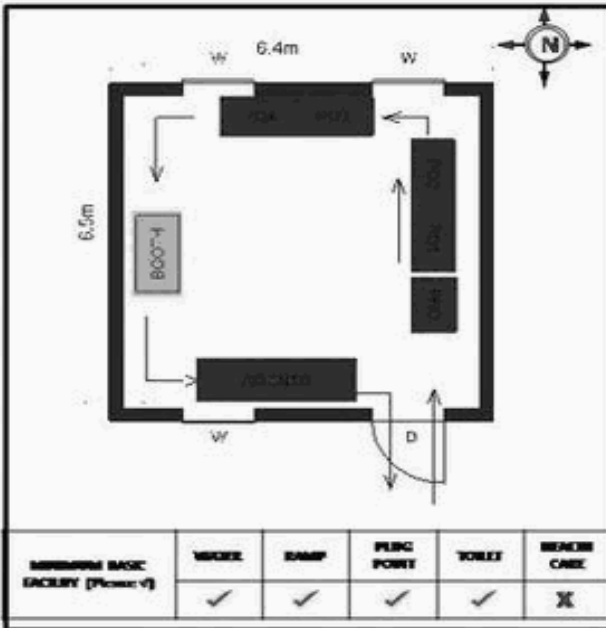

KRISHNAGIRI DISTRICT-கிருஷ்ணகிரி மாவட்டம்
056-THALLI ASSEMBLY CONSTITUENCY – தலி சட்ட மன்ற தொகுதி
160 Panchayat Union Primary School Koyali (Urigan) 635102
160 அறாட்சி ஒன்றிய துவக்கப்பள்ளி, கோவளனி உரிசம்

56-தனி சட்டமன்ற தொகுதி

வாக்காளர் பட்டியல் - 2017

பாகம் எண் 160

தொடர்ச்சி...

பிரிவு: 1-உரிகம் (வ.கி) மற்றும் (உ) கோவள்ளி வார்டு4 , பின்கோடு : 635102

1	ISK1350172 வாக்காளர் பெயர்: உச்சேகவுடு மற்றவர் பெயர்: பச்சம்மா புதியபழைய வீட்டு எண்: 1/4-37 வயது: 69 இனம்: ஆண்	2	ISK1350198 வாக்காளர் பெயர்: ஈரம்மா கணவர் பெயர்: முனிசிவன்னா புதியபழைய வீட்டு எண்: 1/4-66 வயது: 38 இனம்: பெண்	3	ISK1350180 வாக்காளர் பெயர்: சிவண்ணா தந்தை பெயர்: ரூபா புதியபழைய வீட்டு எண்: 1/4-37-NA வயது: 37 இனம்: ஆண்
4	ISK1350156 வாக்காளர் பெயர்: சூடேசன் தந்தை பெயர்: சூடப்பா புதியபழைய வீட்டு எண்: 1/A-119 வயது: 22 இனம்: ஆண்	5	ISK1350123 வாக்காளர் பெயர்: சாமுண்டி கணவர் பெயர்: கென்சா புதியபழைய வீட்டு எண்: 1/4-56-NA வயது: 21 இனம்: பெண்	6	ISK1350149 வாக்காளர் பெயர்: சைத்தரா கணவர் பெயர்: நாகராஜன் புதியபழைய வீட்டு எண்: 1/4-2-NA வயது: 21 இனம்: பெண்
7	ISK1350206 வாக்காளர் பெயர்: சிவக்குமாா் தந்தை பெயர்: நாகராஜ் புதியபழைய வீட்டு எண்: 1/4-19 வயது: 21 இனம்: ஆண்	8	ISK1386218 வாக்காளர் பெயர்: நவீன்குமார் தந்தை பெயர்: நிர்வாணசாமி புதியபழைய வீட்டு எண்: 1/4-209 வயது: 26 இனம்: ஆண்	9	ISK1386168 வாக்காளர் பெயர்: சிவரத்தினம்மா கணவர் பெயர்: மாதேவ்கவுடு புதியபழைய வீட்டு எண்: 1/- வயது: 21 இனம்: பெண்
10	ISK1386259 வாக்காளர் பெயர்: ரத்தினம்மா கணவர் பெயர்: நாகன்னா புதியபழைய வீட்டு எண்: 1/- வயது: 46 இனம்: பெண்	11	ISK1350255 வாக்காளர் பெயர்: முத்துலட்சுமி கணவர் பெயர்: உச்சப்பா புதியபழைய வீட்டு எண்: 1/4-93 வயது: 21 இனம்: பெண்	12	ISK1350263 வாக்காளர் பெயர்: கிருஷ்ணமூர்த்தி தந்தை பெயர்: முத்தேகவுடா புதியபழைய வீட்டு எண்: 1/4-107 வயது: 21 இனம்: ஆண்
13	ISK1350214 வாக்காளர் பெயர்: பாக்கியலட்சுமி கணவர் பெயர்: பாலு புதியபழைய வீட்டு எண்: 1/4-5-NA வயது: 20 இனம்: பெண்	14	ISK1350222 வாக்காளர் பெயர்: சீனிவாசன் தந்தை பெயர்: பாலு புதியபழைய வீட்டு எண்: 1/4-5-NA வயது: 20 இனம்: ஆண்	15	ISK1350230 வாக்காளர் பெயர்: கீதா கணவர் பெயர்: குமாா் புதியபழைய வீட்டு எண்: 1/4-88 வயது: 20 இனம்: பெண்
16	ISK1350248 வாக்காளர் பெயர்: பிரமினா கணவர் பெயர்: ரவி புதியபழைய வீட்டு எண்: 1/1-NA வயது: 19 இனம்: பெண்	17	ISK0892059 வாக்காளர் பெயர்: கெம்பராஜ் தந்தை பெயர்: சூடே கவுடு புதியபழைய வீட்டு எண்: 1/4-119 வயது: 48 இனம்: ஆண்	18	ISK0892042 வாக்காளர் பெயர்: ரவி தந்தை பெயர்: மாதேவன் புதியபழைய வீட்டு எண்: 1/NA வயது: 25 இனம்: ஆண்
19	ISK0058594 வாக்காளர் பெயர்: மாரியம்மா கணவர் பெயர்: மாதேகவுடு புதியபழைய வீட்டு எண்: 2-45/1-375 வயது: 51 இனம்: பெண்	20	CMD1195551 வாக்காளர் பெயர்: நாகேஷ் தந்தை பெயர்: மாதேகவுடு புதியபழைய வீட்டு எண்: 2-45/1-375 வயது: 42 இனம்: ஆண்	21	CMD2879815 வாக்காளர் பெயர்: சந்திரன் தந்தை பெயர்: மாதேகவுடு புதியபழைய வீட்டு எண்: 2-45/1-375 வயது: 35 இனம்: ஆண்
22	ISK0058586 வாக்காளர் பெயர்: சசிகலா கணவர் பெயர்: நாகேஷ் புதியபழைய வீட்டு எண்: 2-45/1-375 வயது: 31 இனம்: பெண்	23	CMD1868371 வாக்காளர் பெயர்: சிவம்மா கணவர் பெயர்: லட்சுமணன் புதியபழைய வீட்டு எண்: 2-115/NA வயது: 31 இனம்: பெண்	24	ISK1022037 வாக்காளர் பெயர்: சுனில் தந்தை பெயர்: சீதாராம் புதியபழைய வீட்டு எண்: 3-51/NA வயது: 23 இனம்: ஆண்
25	CMD1866417 வாக்காளர் பெயர்: புட்டா தந்தை பெயர்: தொட்டமஞ்சப்பா புதியபழைய வீட்டு எண்: 3-56/3-196 வயது: 31 இனம்: ஆண்	26	ISK1021930 வாக்காளர் பெயர்: வரலட்சுமி கணவர் பெயர்: சிவக்குமார் புதியபழைய வீட்டு எண்: 3-60/NA வயது: 23 இனம்: பெண்	27	CMD1868223 வாக்காளர் பெயர்: அனாரி தந்தை பெயர்: பாஷாசாயபு புதியபழைய வீட்டு எண்: 3-63/203 வயது: 31 இனம்: ஆண்
28	CMD2511434 வாக்காளர் பெயர்: முபாரக் தந்தை பெயர்: பீராசாயபு புதியபழைய வீட்டு எண்: 3-63/203 வயது: 31 இனம்: பெண்	29	CMD2877553 வாக்காளர் பெயர்: ரத்தினி கணவர் பெயர்: ஆனந்தன் புதியபழைய வீட்டு எண்: 3-93/NA வயது: 32 இனம்: பெண்	30	CMD2511442 வாக்காளர் பெயர்: நாகராஜ் தந்தை பெயர்: ராமய்யா புதியபழைய வீட்டு எண்: 3-143/NA வயது: 47 இனம்: ஆண்