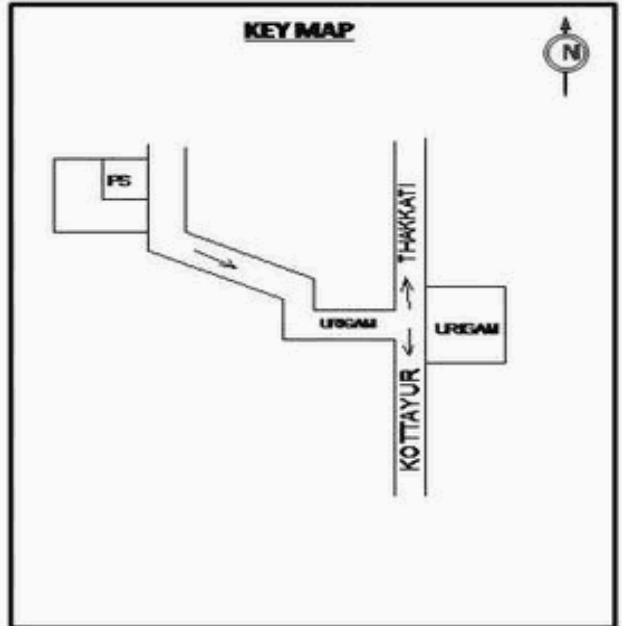

KRISHNAGIRI DISTRICT-கிருஷ்ணகிரி மாவட்டம்
056-THALLI ASSEMBLY CONSTITUENCY – தலி சட்ட மன்ற தொகுதி
160 Panchayat Union Primary School Koyali (Urigan) 635102
160 அறாட்சி ஒன்றிய துவக்கப்பள்ளி, கோவளனி உரிசம்

56-தனி சட்டமன்ற தொகுதி

வாக்காளர் பட்டியல் - 2018

பாகம் எண் 160

தொடர்ச்சி...

பிரிவு: 1-உரிகம் (வ.கி) மற்றும் (உ) கோவள்ளி வார்டு4 , பின்கோடு : 635102