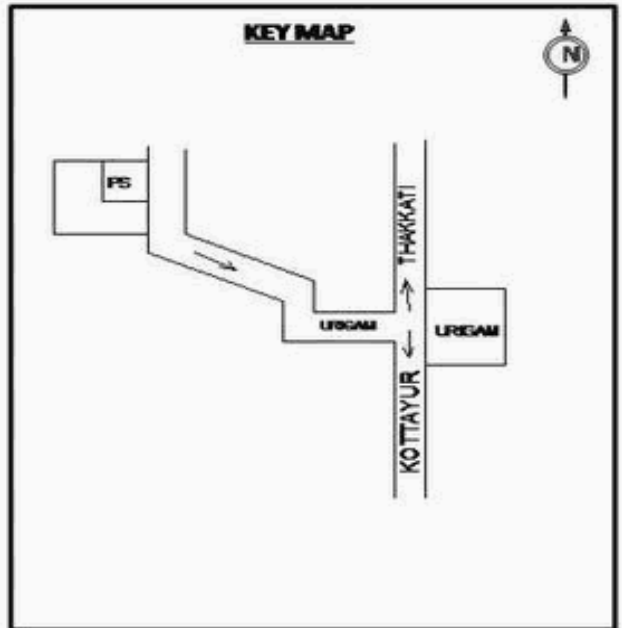

KRISHNAGIRI DISTRICT-கிருஷ்ணகிரி மாவட்டம்
056-THALLI ASSEMBLY CONSTITUENCY – தலி சட்ட மன்ற தொகுதி
160 Panchayat Union Primary School Koyali (Urigan) 635102
160 அறாட்சி ஒன்றிய துவக்கப்பள்ளி, கோவளனி உரிசம்

56-தனி சட்டமன்ற தொகுதி

வாக்காளர் பட்டியல் - 2017

பாகம் எண் 160

தொடர்ச்சி...

பிரிவு: 1-உரிகம் (வ.கி) மற்றும் (உ) கோவள்ளி வார்டு4 , பின்கோடு : 635102

1	ISK1350172 வாக்காளர் பெயர்: உச்சேகவுடு மற்றவர் பெயர்: பச்சம்மா புதியபழைய வீட்டு எண்: 1/4-37 வயது: 69 இனம்: ஆண்	2	ISK1350198 வாக்காளர் பெயர்: ஈரம்மா கணவர் பெயர்: முனிசிவன்னா புதியபழைய வீட்டு எண்: 1/4-66 வயது: 38 இனம்: பெண்	3	ISK1350180 வாக்காளர் பெயர்: சிவண்ணா தந்தை பெயர்: ரூபா புதியபழைய வீட்டு எண்: 1/4-37-NA வயது: 37 இனம்: ஆண்
4	ISK1350156 வாக்காளர் பெயர்: சூடேசன் தந்தை பெயர்: சூடப்பா புதியபழைய வீட்டு எண்: 1/A-119 வயது: 22 இனம்: ஆண்	5	ISK1350123 வாக்காளர் பெயர்: சாமுண்டி கணவர் பெயர்: கென்சா புதியபழைய வீட்டு எண்: 1/4-56-NA வயது: 21 இனம்: பெண்	6	ISK1350149 வாக்காளர் பெயர்: சைத்தரா கணவர் பெயர்: நாகராஜன் புதியபழைய வீட்டு எண்: 1/4-2-NA வயது: 21 இனம்: பெண்
7	ISK1350206 வாக்காளர் பெயர்: சிவக்குமாா் தந்தை பெயர்: நாகராஜ் புதியபழைய வீட்டு எண்: 1/4-19 வயது: 21 இனம்: ஆண்	8	ISK1386218 வாக்காளர் பெயர்: நவீன்குமார் தந்தை பெயர்: நிர்வாணசாமி புதியபழைய வீட்டு எண்: 1/4-209 வயது: 26 இனம்: ஆண்	9	ISK1386168 வாக்காளர் பெயர்: சிவரத்தினம்மா கணவர் பெயர்: மாதேவ்கவுடு புதியபழைய வீட்டு எண்: 1/- வயது: 21 இனம்: பெண்
10	ISK1386259 வாக்காளர் பெயர்: ரத்தினம்மா கணவர் பெயர்: நாகன்னா புதியபழைய வீட்டு எண்: 1/- வயது: 46 இனம்: பெண்	11	ISK1350255 வாக்காளர் பெயர்: முத்துலட்சுமி கணவர் பெயர்: உச்சப்பா புதியபழைய வீட்டு எண்: 1/4-93 வயது: 21 இனம்: பெண்	12	ISK1350263 வாக்காளர் பெயர்: கிருஷ்ணமூர்த்தி தந்தை பெயர்: முத்தேகவுடா புதியபழைய வீட்டு எண்: 1/4-107 வயது: 21 இனம்: ஆண்
13	ISK1350214 வாக்காளர் பெயர்: பாக்கியலட்சுமி கணவர் பெயர்: பாலு புதியபழைய வீட்டு எண்: 1/4-5-NA வயது: 20 இனம்: பெண்	14	ISK1350222 வாக்காளர் பெயர்: சீனிவாசன் தந்தை பெயர்: பாலு புதியபழைய வீட்டு எண்: 1/4-5-NA வயது: 20 இனம்: ஆண்	15	ISK1350230 வாக்காளர் பெயர்: கீதா கணவர் பெயர்: குமாா் புதியபழைய வீட்டு எண்: 1/4-88 வயது: 20 இனம்: பெண்
16	ISK1350248 வாக்காளர் பெயர்: பிரமினா கணவர் பெயர்: ரவி புதியபழைய வீட்டு எண்: 1/1-NA வயது: 19 இனம்: பெண்	17	ISK0892059 வாக்காளர் பெயர்: கெம்பராஜ் தந்தை பெயர்: சூடே கவுடு புதியபழைய வீட்டு எண்: 1/4-119 வயது: 48 இனம்: ஆண்	18	ISK0892042 வாக்காளர் பெயர்: ரவி தந்தை பெயர்: மாதேவன் புதியபழைய வீட்டு எண்: 1/NA வயது: 25 இனம்: ஆண்
19	ISK0058594 வாக்காளர் பெயர்: மாரியம்மா கணவர் பெயர்: மாதேகவுடு புதியபழைய வீட்டு எண்: 2-45/1-375 வயது: 51 இனம்: பெண்	20	CMD1195551 வாக்காளர் பெயர்: நாகேஷ் தந்தை பெயர்: மாதேகவுடு புதியபழைய வீட்டு எண்: 2-45/1-375 வயது: 42 இனம்: ஆண்	21	CMD2879815 வாக்காளர் பெயர்: சந்திரன் தந்தை பெயர்: மாதேகவுடு புதியபழைய வீட்டு எண்: 2-45/1-375 வயது: 35 இனம்: ஆண்
22	ISK0058586 வாக்காளர் பெயர்: சசிகலா கணவர் பெயர்: நாகேஷ் புதியபழைய வீட்டு எண்: 2-45/1-375 வயது: 31 இனம்: பெண்	23	CMD1868371 வாக்காளர் பெயர்: சிவம்மா கணவர் பெயர்: லட்சுமணன் புதியபழைய வீட்டு எண்: 2-115/NA வயது: 31 இனம்: பெண்	24	ISK1022037 வாக்காளர் பெயர்: சுனில் தந்தை பெயர்: சீதாராம் புதியபழைய வீட்டு எண்: 3-51/NA வயது: 23 இனம்: ஆண்
25	CMD1866417 வாக்காளர் பெயர்: புட்டா தந்தை பெயர்: தொட்டமஞ்சப்பா புதியபழைய வீட்டு எண்: 3-56/3-196 வயது: 31 இனம்: ஆண்	26	ISK1021930 வாக்காளர் பெயர்: வரலட்சுமி கணவர் பெயர்: சிவக்குமார் புதியபழைய வீட்டு எண்: 3-60/NA வயது: 23 இனம்: பெண்	27	CMD1868223 வாக்காளர் பெயர்: அனாரி தந்தை பெயர்: பாஷாசாயபு புதியபழைய வீட்டு எண்: 3-63/203 வயது: 31 இனம்: ஆண்
28	CMD2511434 வாக்காளர் பெயர்: முபாரக் தந்தை பெயர்: பீராசாயபு புதியபழைய வீட்டு எண்: 3-63/203 வயது: 31 இனம்: பெண்	29	CMD2877553 வாக்காளர் பெயர்: ரத்தினி கணவர் பெயர்: ஆனந்தன் புதியபழைய வீட்டு எண்: 3-93/NA வயது: 32 இனம்: பெண்	30	CMD2511442 வாக்காளர் பெயர்: நாகராஜ் தந்தை பெயர்: ராமய்யா புதியபழைய வீட்டு எண்: 3-143/NA வயது: 47 இனம்: ஆண்