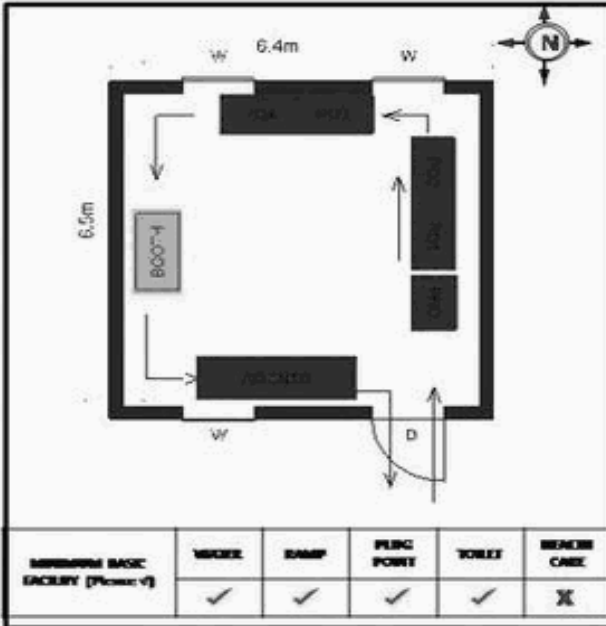

KRISHNAGIRI DISTRICT-கிருஷ்ணகிரி மாவட்டம்
056-THALLI ASSEMBLY CONSTITUENCY – தலி சட்ட மன்ற தொகுதி
160 Panchayat Union Primary School Koyali (Urigan) 635102
160 அறாட்சி ஒன்றிய துவக்கப்பள்ளி, கோவளனி உரிசம்

56-தனி சட்டமன்ற தொகுதி

வாக்காளர் பட்டியல் - 2018

பாகம் எண் 160

தொடர்ச்சி...

பிரிவு: 1-உரிகம் (வ.கி) மற்றும் (உ) கோவள்ளி வார்டு4 , பின்கோடு : 635102